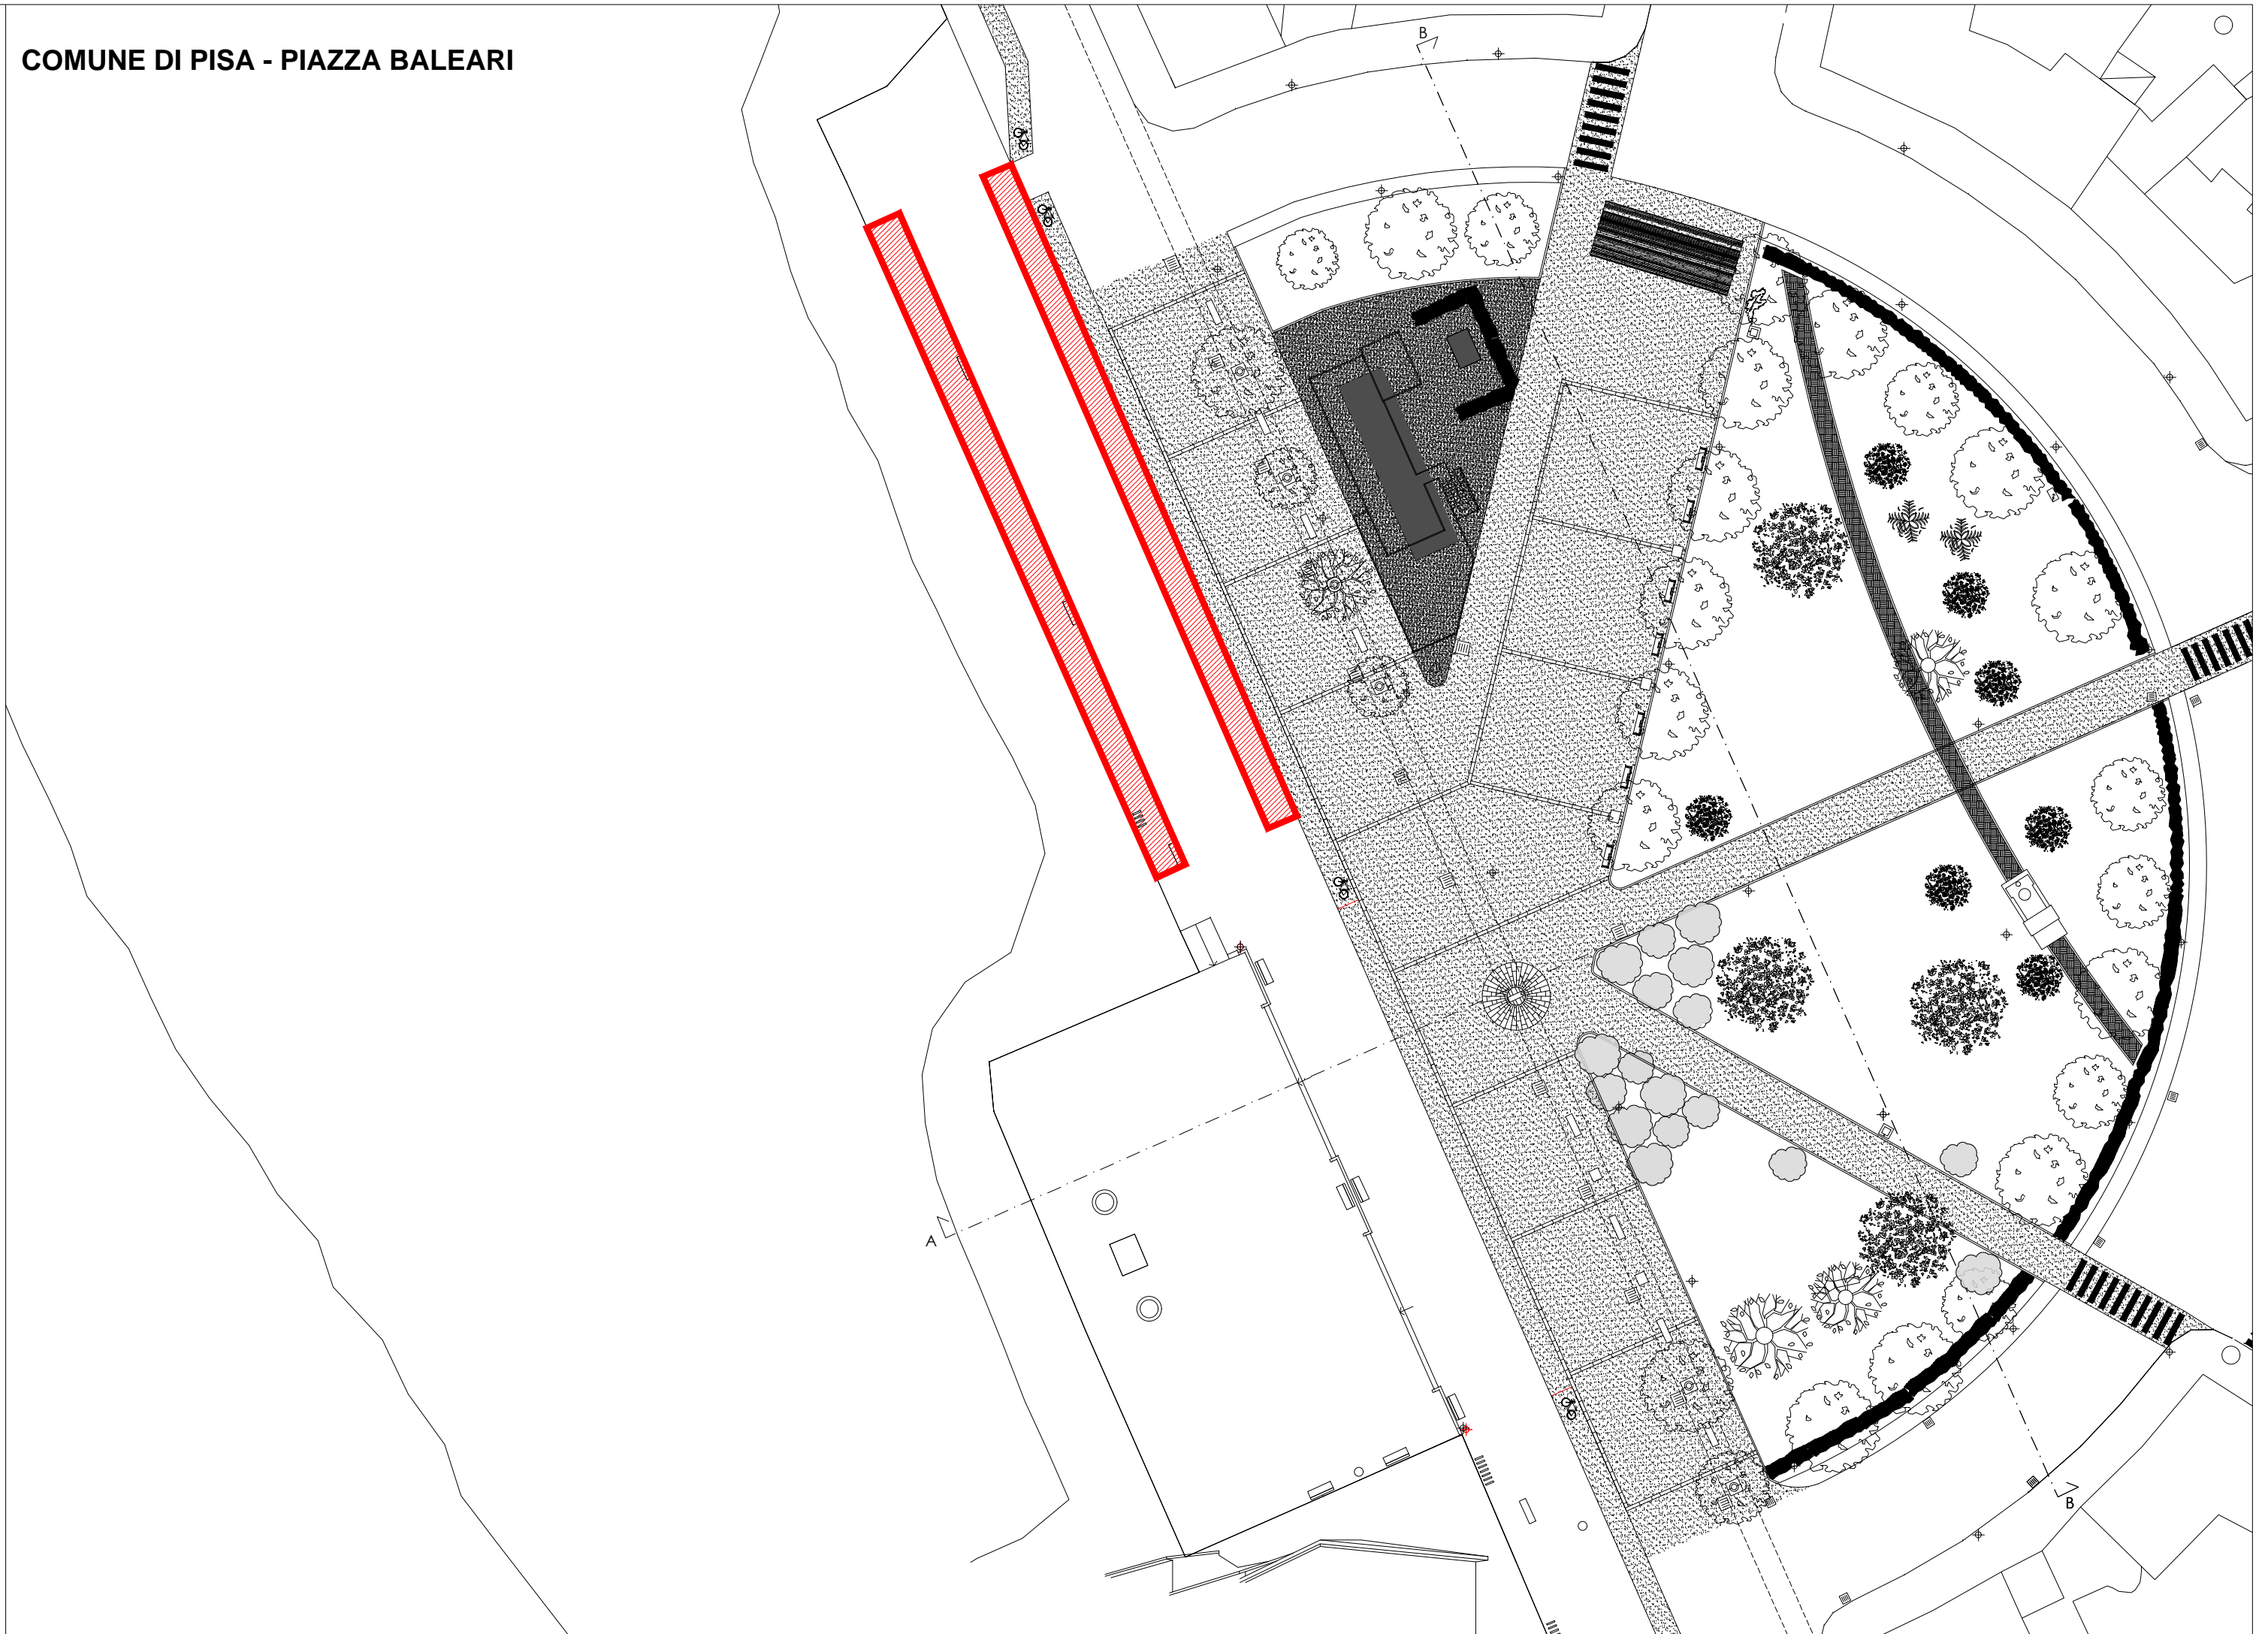

COMUNE DI PISA - PIAZZA BALEARI

AREA MANIFESTI

LOGGE
DI
BANCHI

VIA DI BANCHI

INGRESSI / USCITE

ACCESSI INTERDETTI CON PANNELLATURE O BARRIERE

Comune di Pisa - PIAZZA DANTE

luglio 22, 2020

AREA MANIFESTAZIONE

COMUNE DI PISA - VIA DON MINZONI

GIARDINO
SCOTTO

LEONARDO FIBONACCI
LUNGARNO

VIA GIULIANO DA SANGALLO

PIAZZA
DON MINZONI

TUCAIA

DOMENICO

Comune di Pisa - PIAZZA MARTIRI DELLA LIBERTA'

luglio 22, 2020

1:1.000

AREA MANIFESTAZIONE

0 0,01 0,02 0,035 0,04 mi
0 0,0175 0,035 0,07 km

Comune di Pisa - PIAZZA DEI FIORI

luglio 22, 2020

AREA MANIFESTAZIONE

Comune di Pisa - VIA PALESTRO

luglio 22, 2020

AREA MANIFESTAZ

Comune di Pisa - VIA SAN FRANCESCO

luglio 22, 2020

AREA MANIFEST.