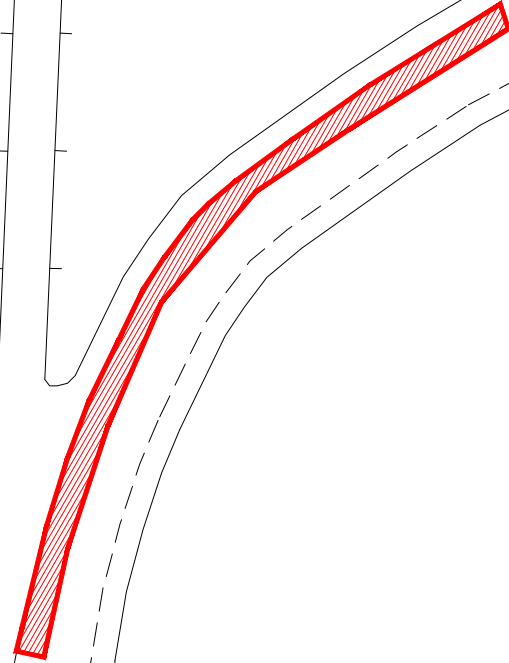

COMUNE DI PISA - PIAZZA BALEARI

AREA MANIFESTI

LOGGE
DI
BANCHI

VIA DI BANCHI

INGRESSI / USCITE

ACCESSI INTERDETTI CON PANNELLATURE O BARRIERE

Comune di Pisa - PIAZZA DANTE

luglio 22, 2020

AREA MANIFESTAZIONE

COMUNE DI PISA - VIA DON MINZONI

GIARDINO
SCOTTO

LEONARDO FIBONACCI
LUNGARNO

VIA GIULIANO DA SANGALLO

PIAZZA
DON MINZONI

TUCAIA

DOMENICO

Comune di Pisa - PIAZZA MARTIRI DELLA LIBERTA'

luglio 22, 2020

1:1.000

AREA MANIFESTAZIONE

0 0,01 0,02 0,035 0,04 mi
0 0,0175 0,035 0,07 km

Comune di Pisa - PIAZZA DEI FIORI

luglio 22, 2020

AREA MANIFESTAZIONE