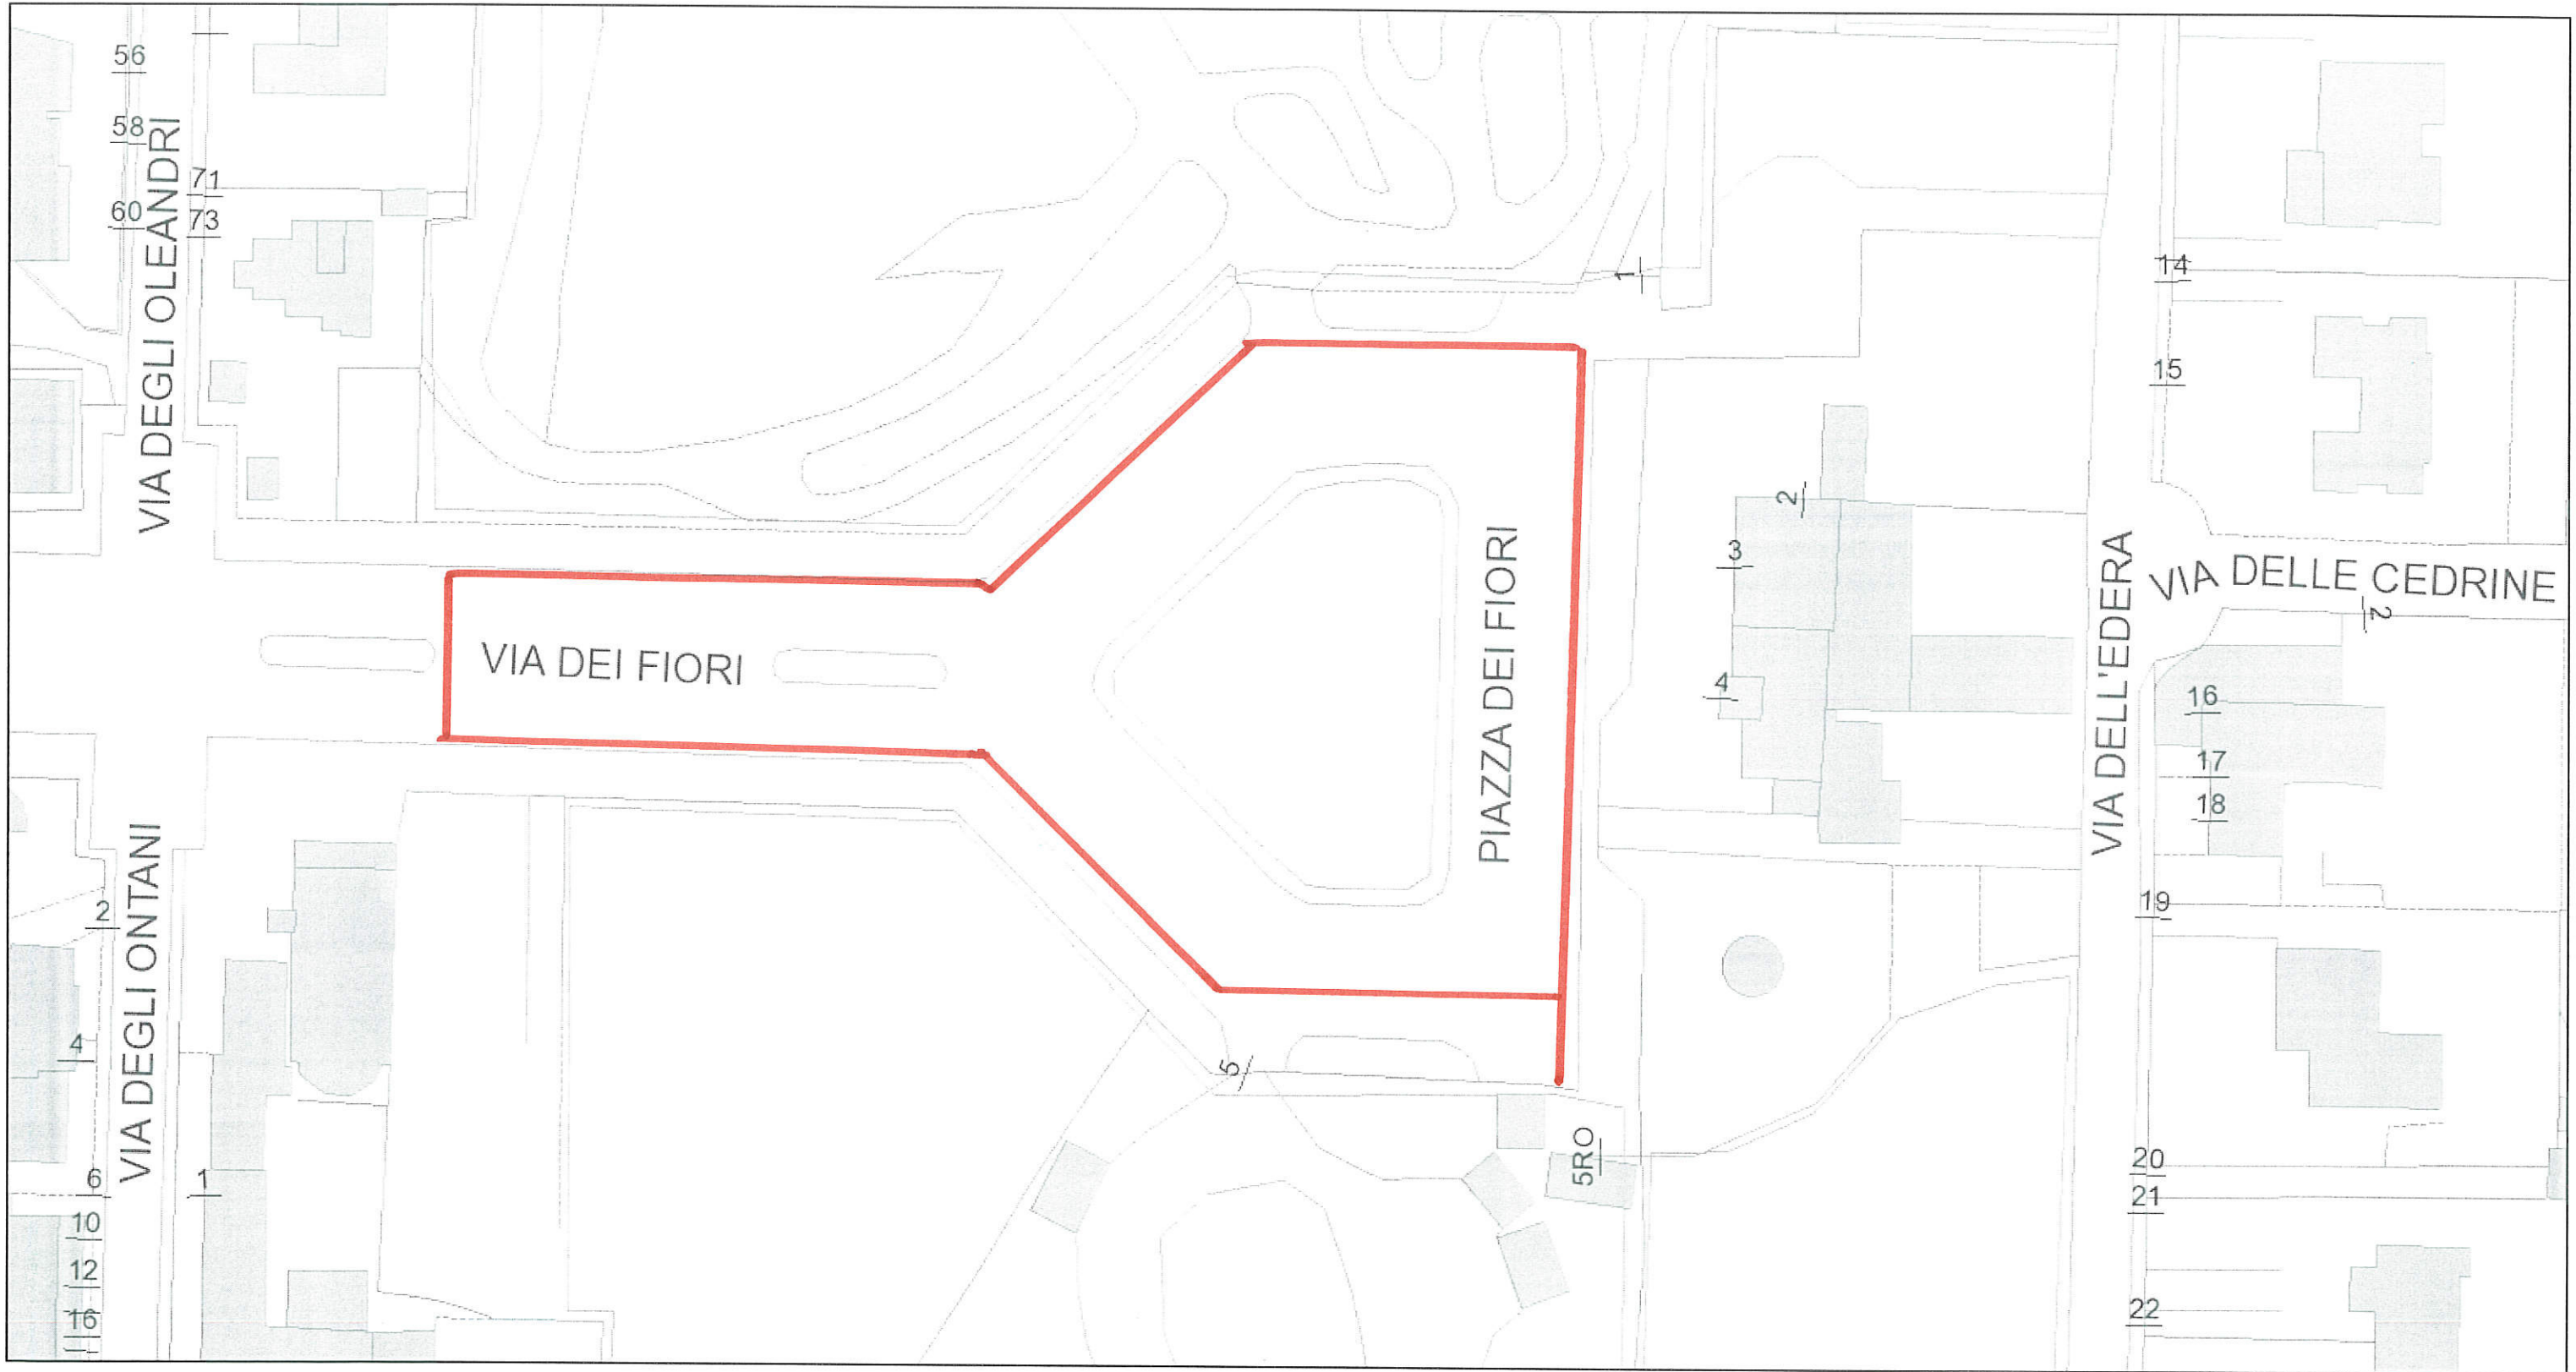

COMUNE DI PISA - PIAZZA BALEARI

AREA MANIFESTI

LOGGE
DI
BANCHI

VIA DI BANCHI

INGRESSI / USCITE

ACCESSI INTERDETTI CON PANNELLATURE O BARRIERE

Comune di Pisa - PIAZZA DANTE

luglio 22, 2020

AREA MANIFESTAZIONE

COMUNE DI PISA - VIA DON MINZONI

GIARDINO
SCOTTO

LEONARDO FIBONACCI
LUNGARNO

VIA GIULIANO DA SANGALLO

PIAZZA
DON MINZONI

TUCAIA

DOMENICO

Comune di Pisa - PIAZZA MARTIRI DELLA LIBERTA'

luglio 22, 2020

1:1.000

AREA MANIFESTAZIONE

0 0,01 0,02 0,035 0,04 mi
0 0,0175 0,035 0,07 km

Comune di Pisa - PIAZZA DEI FIORI

luglio 22, 2020

AREA MANIFESTAZIONE

Comune di Pisa - VIA PALESTRO

luglio 22, 2020

AREA MANIFESTAZ

Comune di Pisa - VIA SAN FRANCESCO

luglio 22, 2020

AREA MANIFEST.