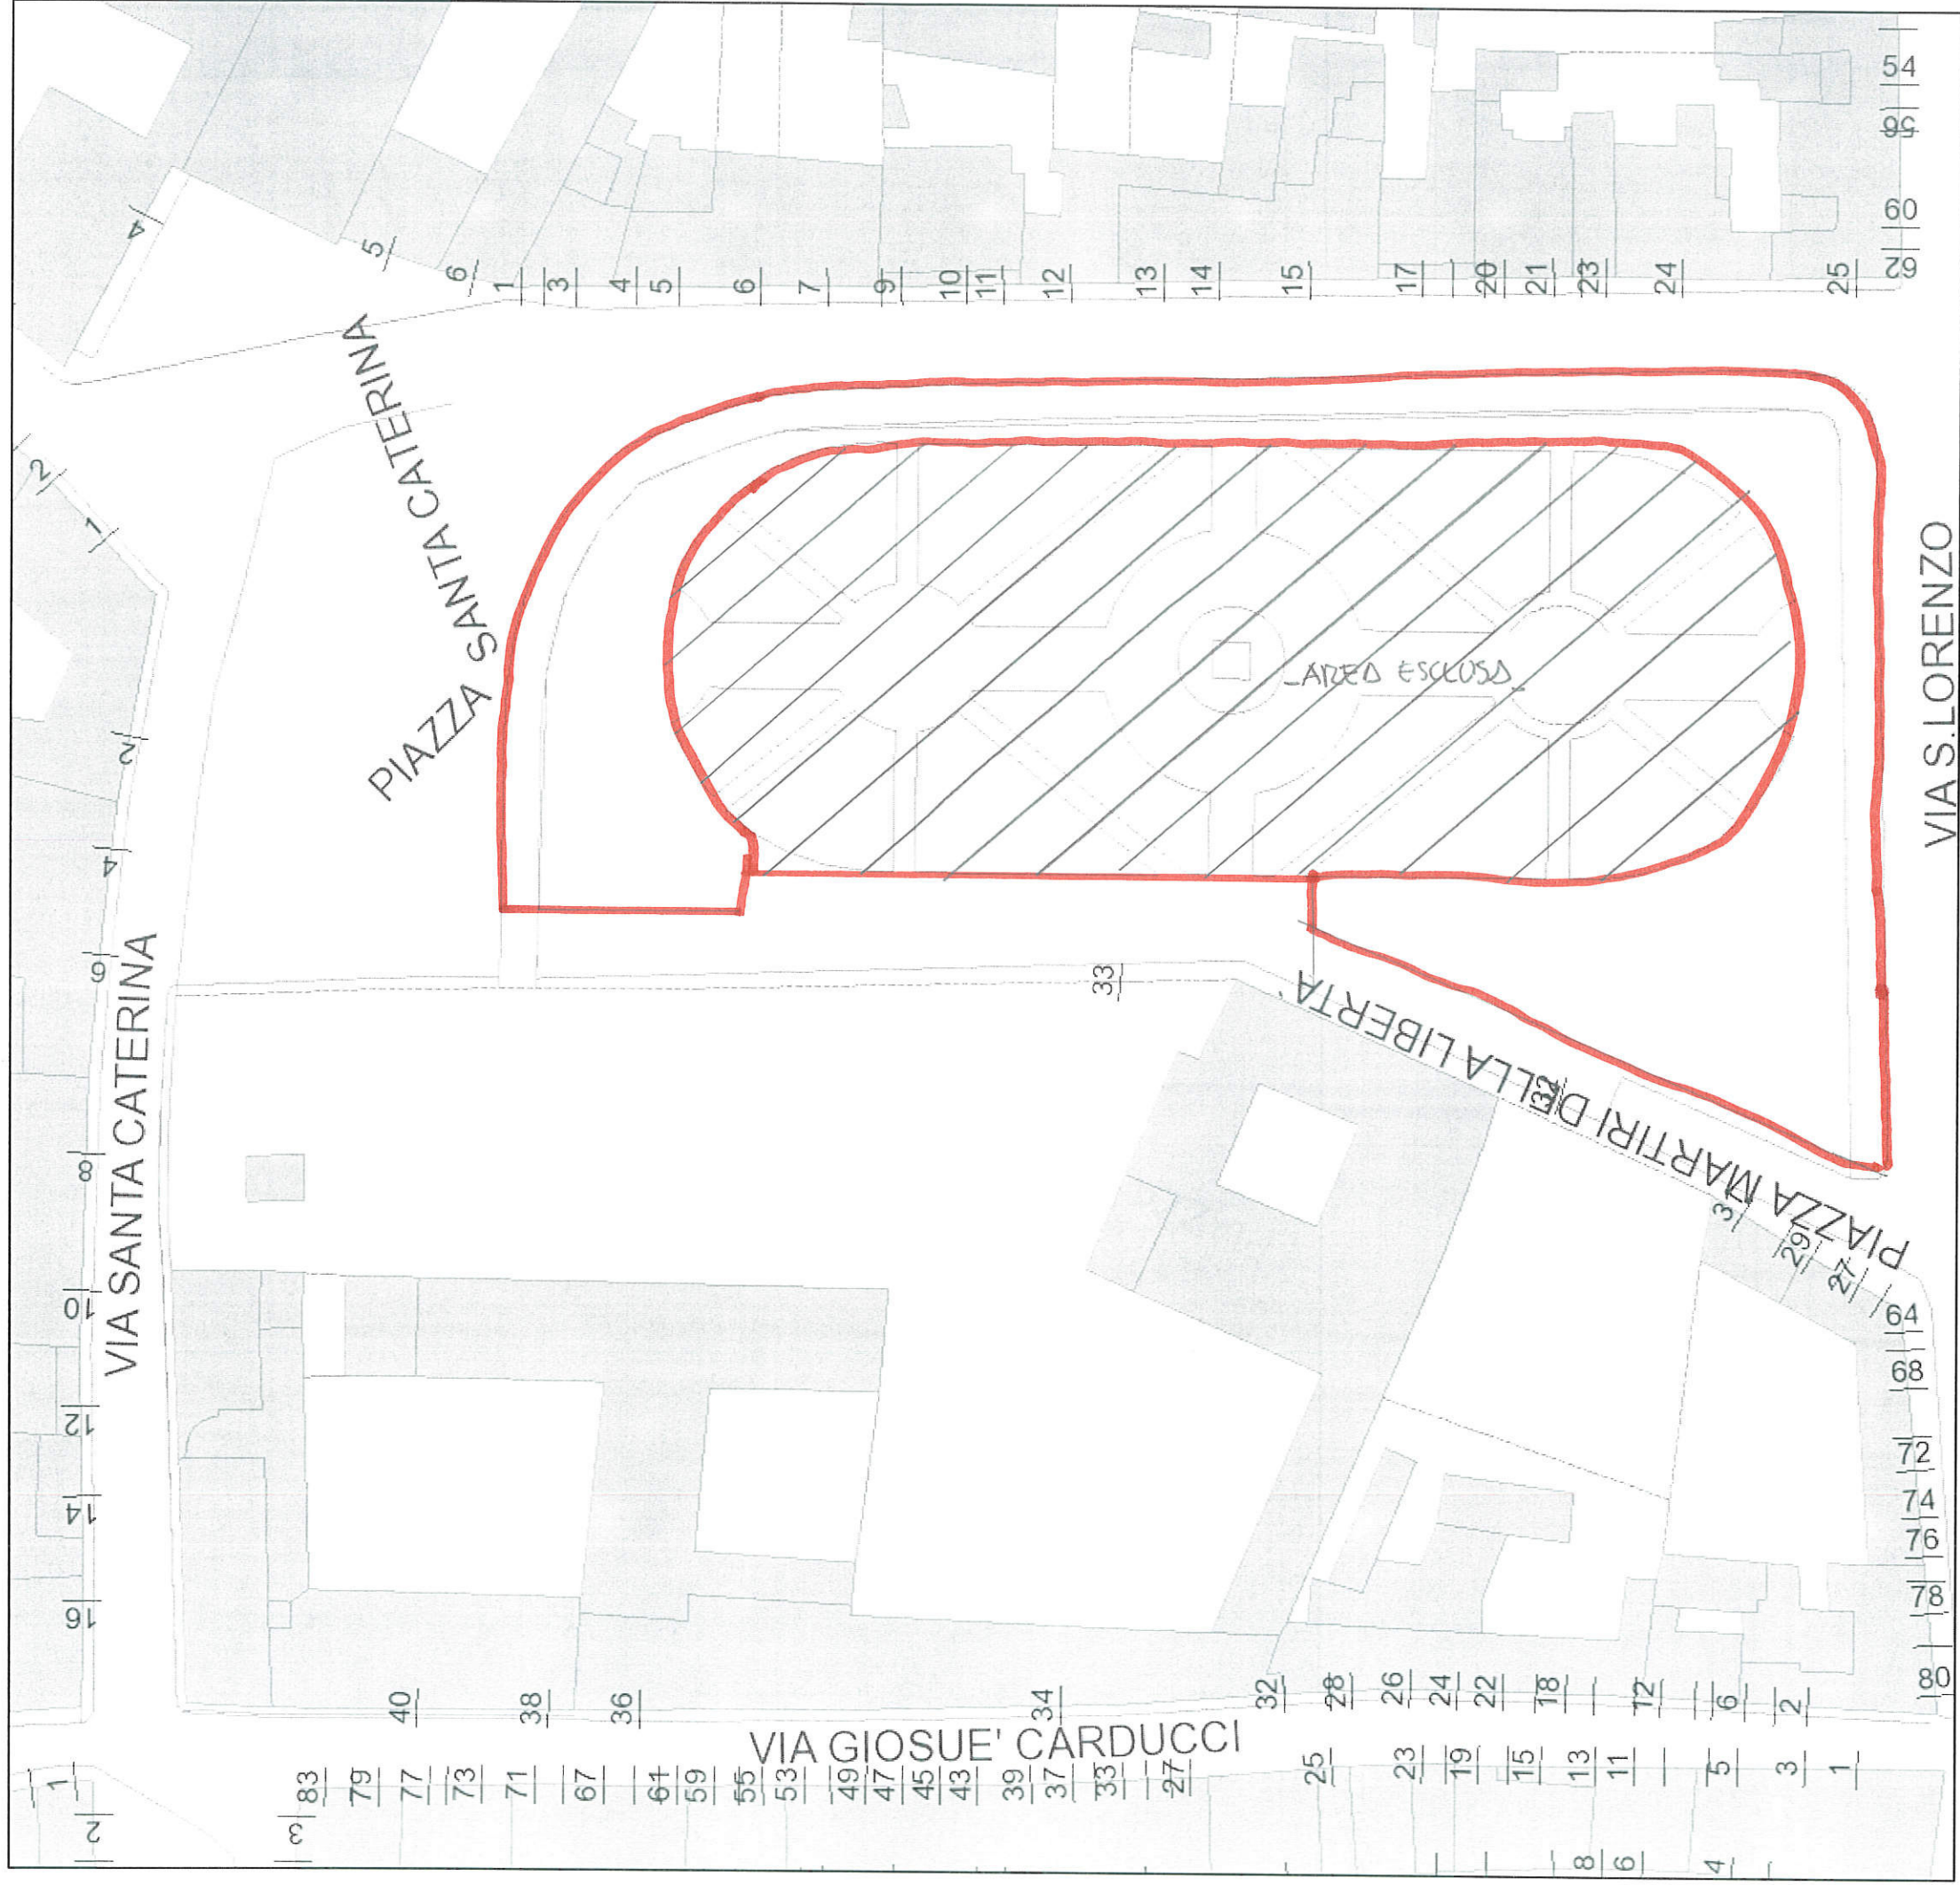

COMUNE DI PISA - PIAZZA BALEARI

AREA MANIFESTI

LOGGE
DI
BANCHI

VIA DI BANCHI

INGRESSI / USCITE

ACCESSI INTERDETTI CON PANNELLATURE O BARRIERE

Comune di Pisa - PIAZZA DANTE

luglio 22, 2020

AREA MANIFESTAZIONE

COMUNE DI PISA - VIA DON MINZONI

GIARDINO
SCOTTO

LEONARDO FIBONACCI
LUNGARNO

VIA GIULIANO DA SANGALLO

PIAZZA
DON MINZONI

TUCAIA

DOMENICO

Comune di Pisa - PIAZZA MARTIRI DELLA LIBERTA'

luglio 22, 2020

1:1.000

AREA MANIFESTAZIONE

0 0,01 0,02 0,035 0,04 mi
0 0,0175 0,035 0,07 km

Comune di Pisa - PIAZZA DEI FIORI

luglio 22, 2020

AREA MANIFESTAZIONE

Comune di Pisa - VIA PALESTRO

luglio 22, 2020

AREA MANIFESTAZ

Comune di Pisa - VIA SAN FRANCESCO

luglio 22, 2020

AREA MANIFEST.