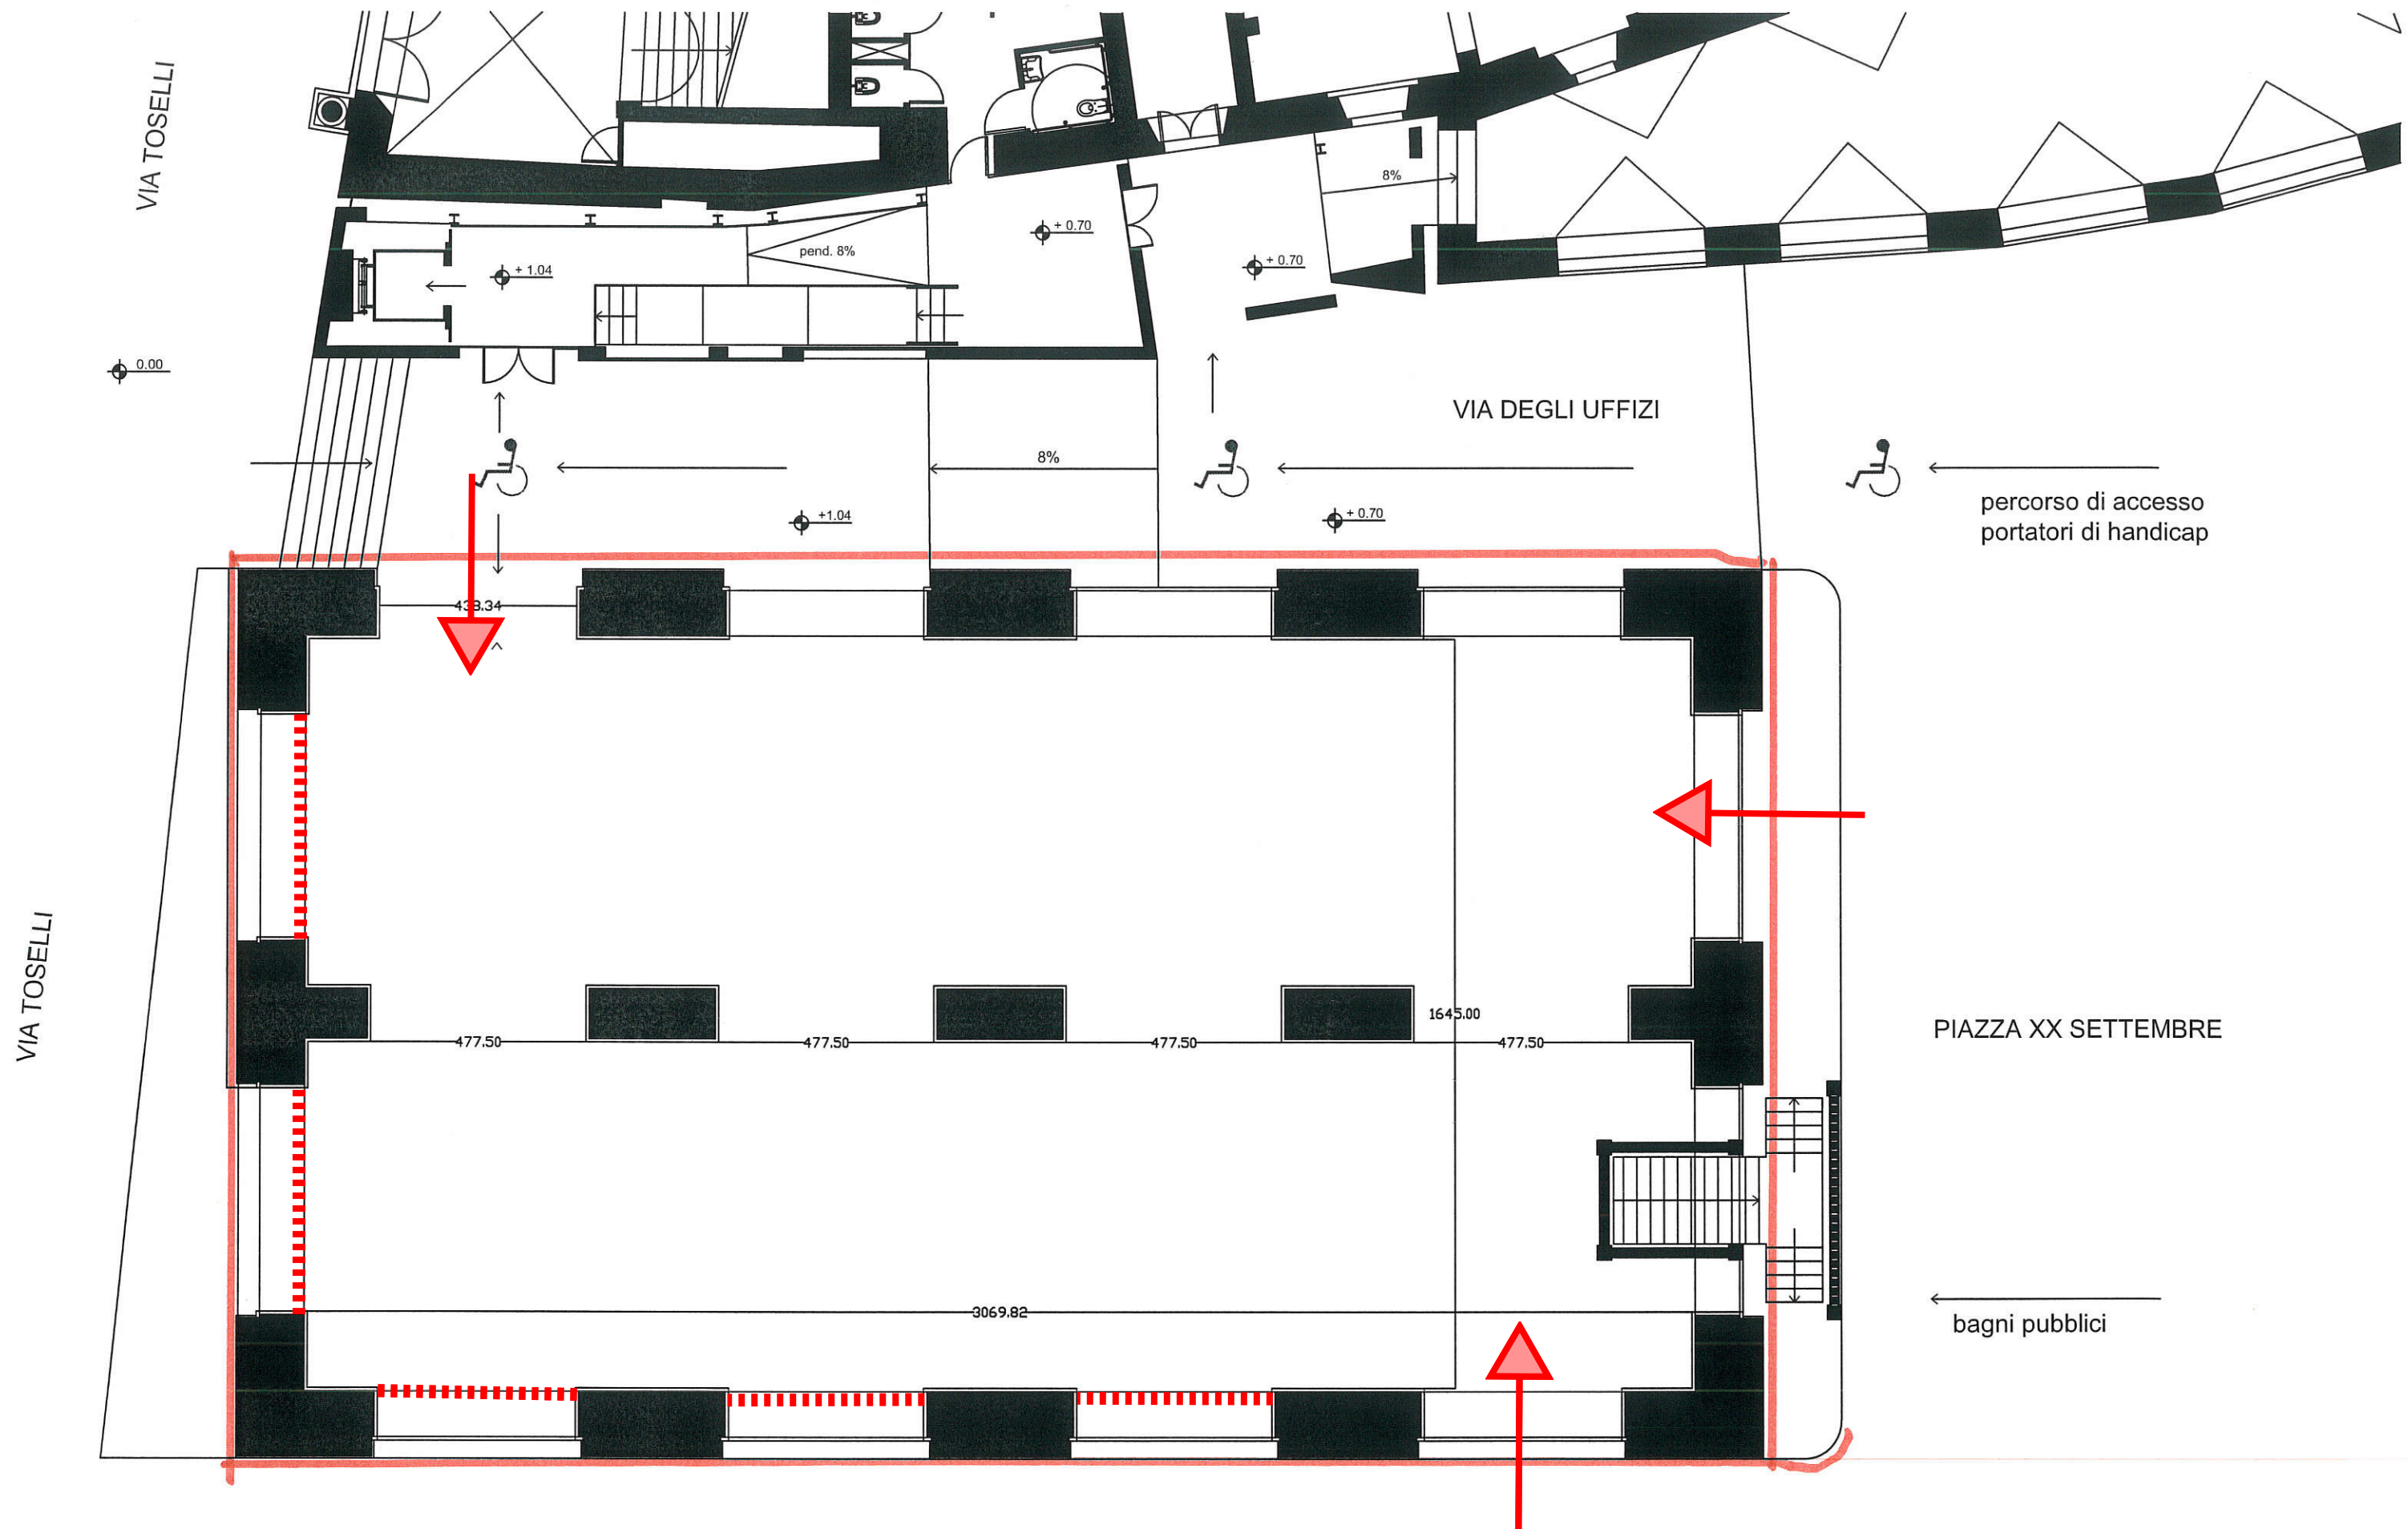

COMUNE DI PISA - PIAZZA BALEARI

AREA MANIFESTI

LOGGE
DI
BANCHI

VIA DI BANCHI

INGRESSI / USCITE

ACCESSI INTERDETTI CON PANNELLATURE O BARRIERE

Comune di Pisa - PIAZZA DANTE

luglio 22, 2020

AREA MANIFESTAZIONE

COMUNE DI PISA - VIA DON MINZONI

GIARDINO
SCOTTO

LEONARDO FIBONACCI
LUNGARNO

VIA GIULIANO DA SANGALLO

PIAZZA
DON MINZONI

TUCAIA

DOMENICO

Comune di Pisa - PIAZZA MARTIRI DELLA LIBERTA'

luglio 22, 2020

1:1.000

AREA MANIFESTAZIONE

0 0,01 0,02 0,035 0,04 mi
0 0,0175 0,035 0,07 km

Comune di Pisa - PIAZZA DEI FIORI

luglio 22, 2020

AREA MANIFESTAZIONE

Comune di Pisa - VIA PALESTRO

luglio 22, 2020

AREA MANIFESTAZ

Comune di Pisa - VIA SAN FRANCESCO

luglio 22, 2020

AREA MANIFEST.