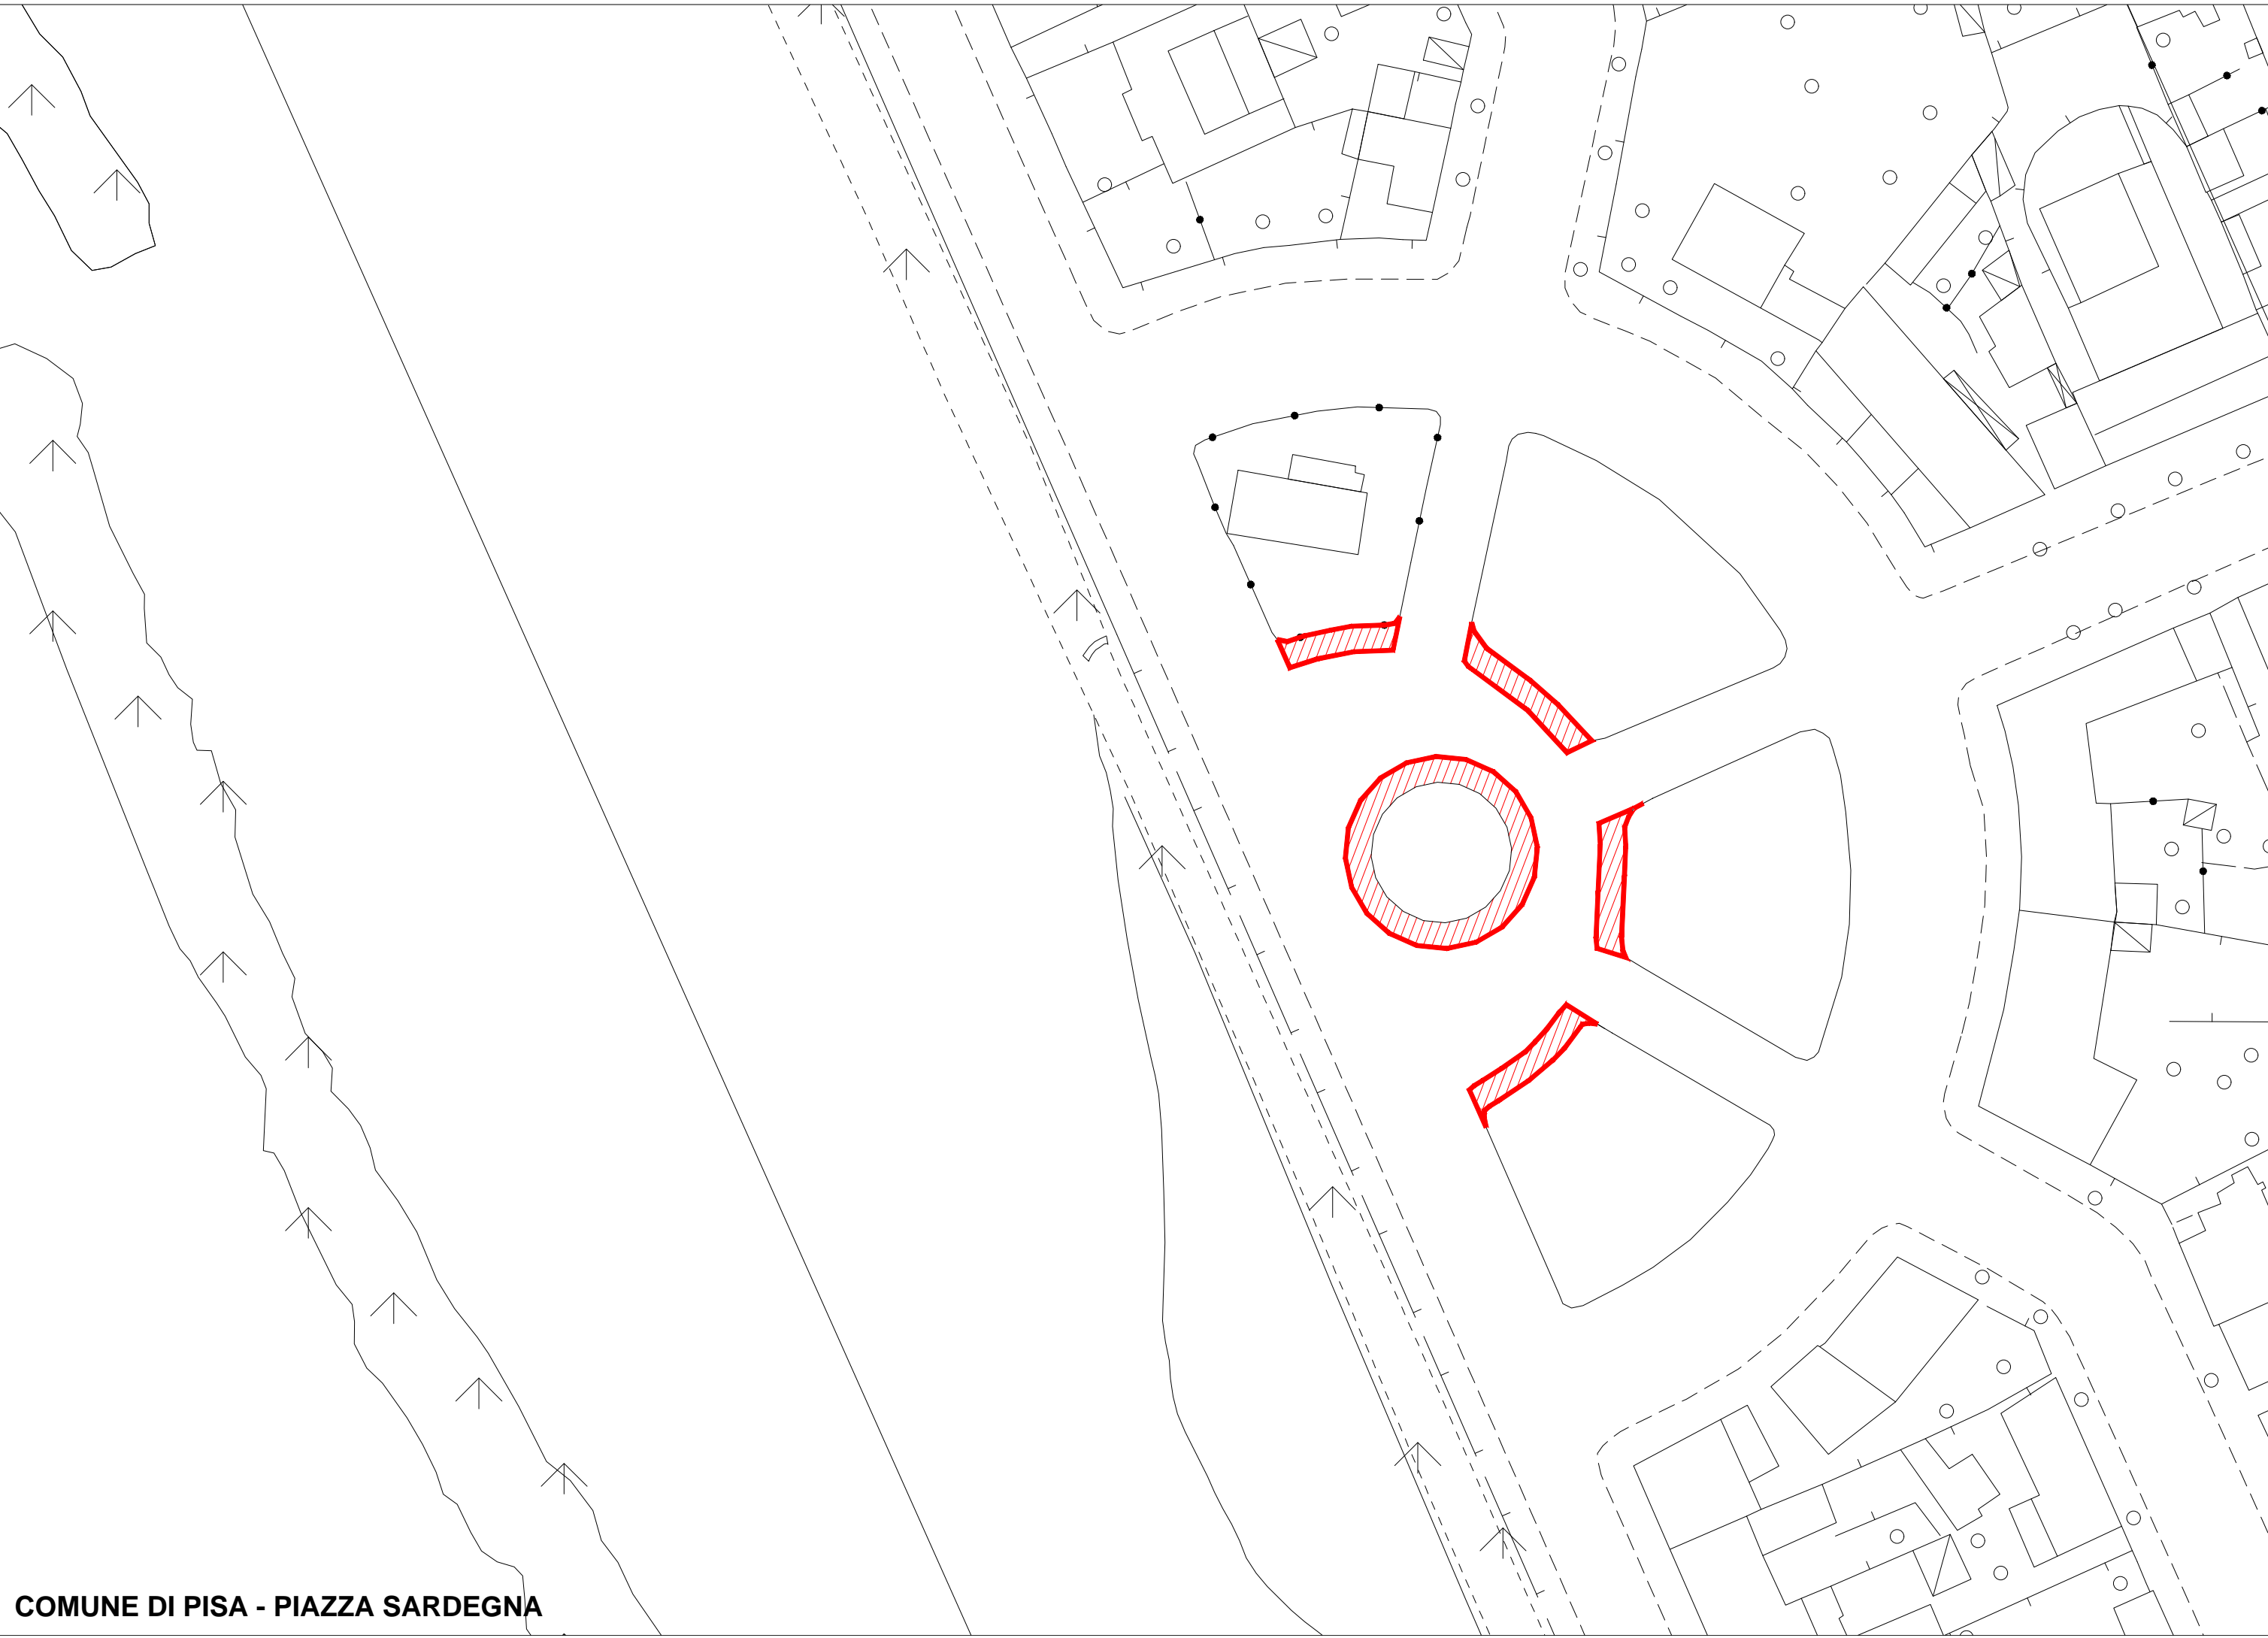

COMUNE DI PISA - PIAZZA BALEARI

AREA MANIFESTI

LOGGE
DI
BANCHI

VIA DI BANCHI

INGRESSI / USCITE

ACCESSI INTERDETTI CON PANNELLATURE O BARRIERE

Comune di Pisa - PIAZZA DANTE

luglio 22, 2020

AREA MANIFESTAZIONE

COMUNE DI PISA - VIA DON MINZONI

GIARDINO
SCOTTO

LEONARDO FIBONACCI
LUNGARNO

VIA GIULIANO DA SANGALLO

PIAZZA
DON MINZONI

TUCAIA

DOMENICO

Comune di Pisa - PIAZZA MARTIRI DELLA LIBERTA'

luglio 22, 2020

1:1.000

AREA MANIFESTAZIONE

0 0,01 0,02 0,035 0,04 mi
0 0,0175 0,035 0,07 km

Comune di Pisa - PIAZZA DEI FIORI

luglio 22, 2020

AREA MANIFESTAZIONE

Comune di Pisa - VIA PALESTRO

luglio 22, 2020

AREA MANIFESTAZ

Comune di Pisa - VIA SAN FRANCESCO

luglio 22, 2020

AREA MANIFEST.