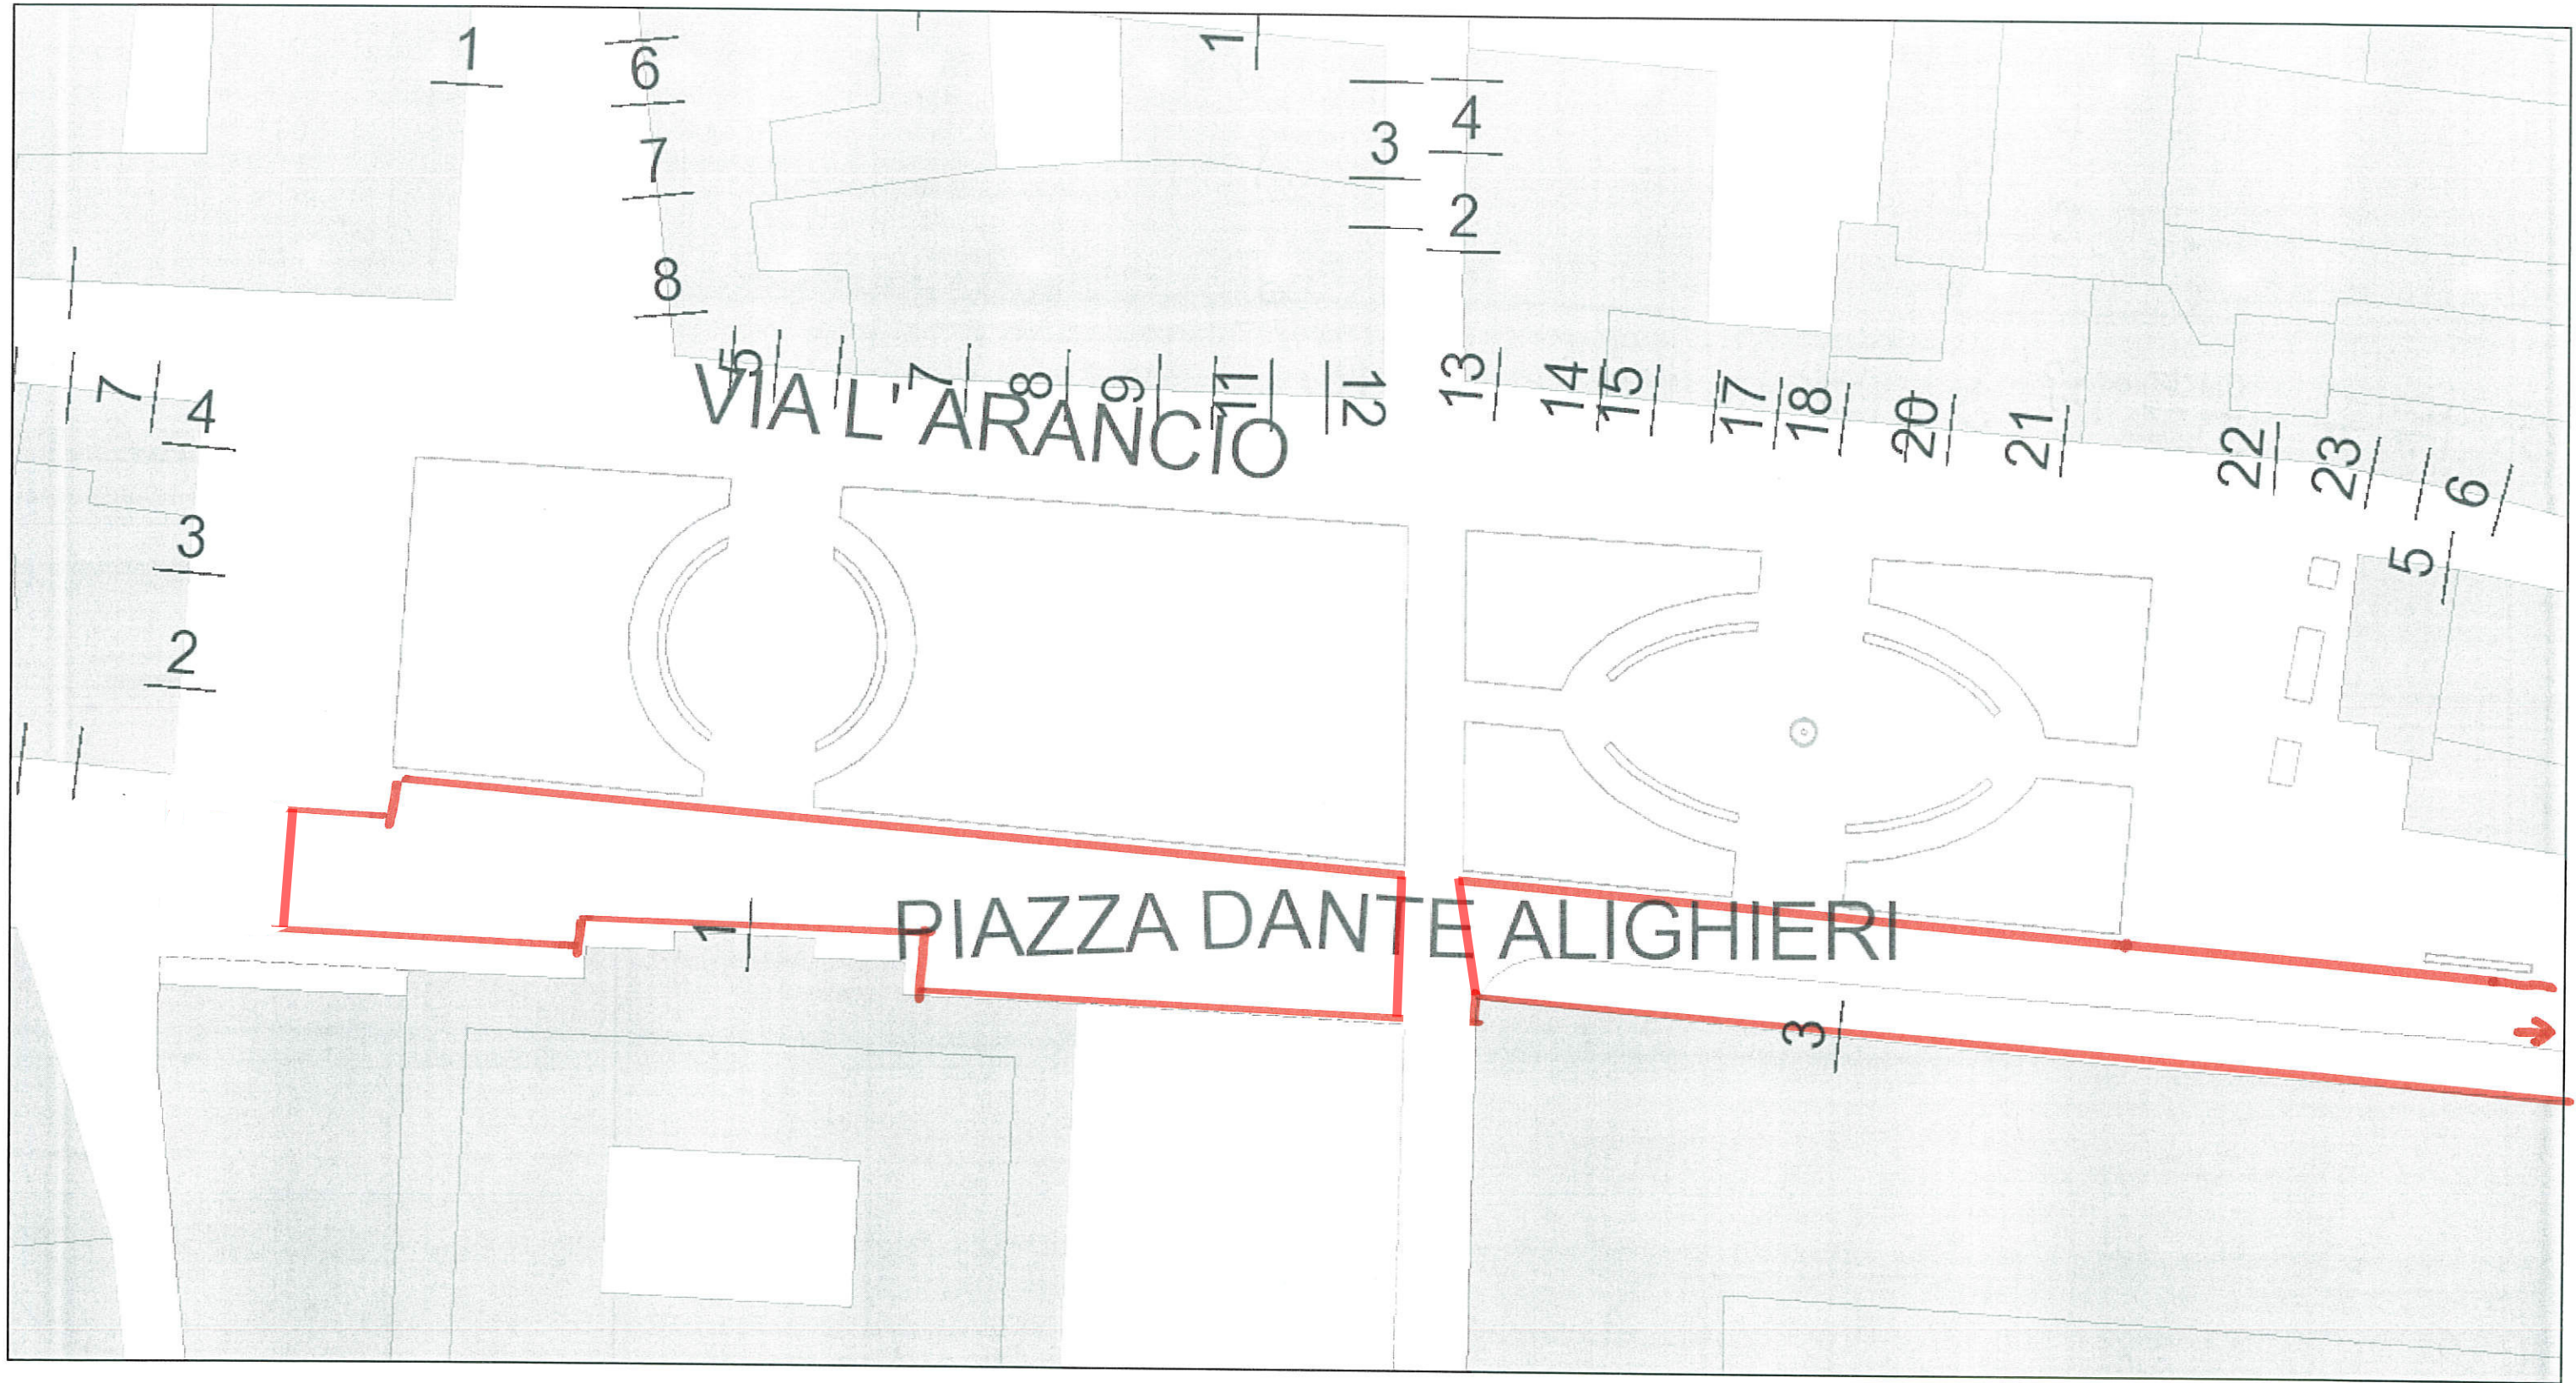

COMUNE DI PISA - PIAZZA BALEARI

AREA MANIFESTI

LOGGE
DI
BANCHI

VIA DI BANCHI

INGRESSI / USCITE

ACCESSI INTERDETTI CON PANNELLATURE O BARRIERE

Comune di Pisa - PIAZZA DANTE

luglio 22, 2020

AREA MANIFESTAZIONE

COMUNE DI PISA - VIA DON MINZONI

GIARDINO
SCOTTO

LEONARDO FIBONACCI
LUNGARNO

VIA GIULIANO DA SANGALLO

PIAZZA
DON MINZONI

TUCAIA

DOMENICO

Comune di Pisa - PIAZZA MARTIRI DELLA LIBERTA'

luglio 22, 2020

1:1.000

AREA MANIFESTAZIONE

0 0,01 0,02 0,035 0,04 mi
0 0,0175 0,035 0,07 km

Comune di Pisa - PIAZZA DEI FIORI

luglio 22, 2020

AREA MANIFESTAZIONE

Comune di Pisa - VIA PALESTRO

luglio 22, 2020

AREA MANIFESTAZ

Comune di Pisa - VIA SAN FRANCESCO

luglio 22, 2020

AREA MANIFEST.