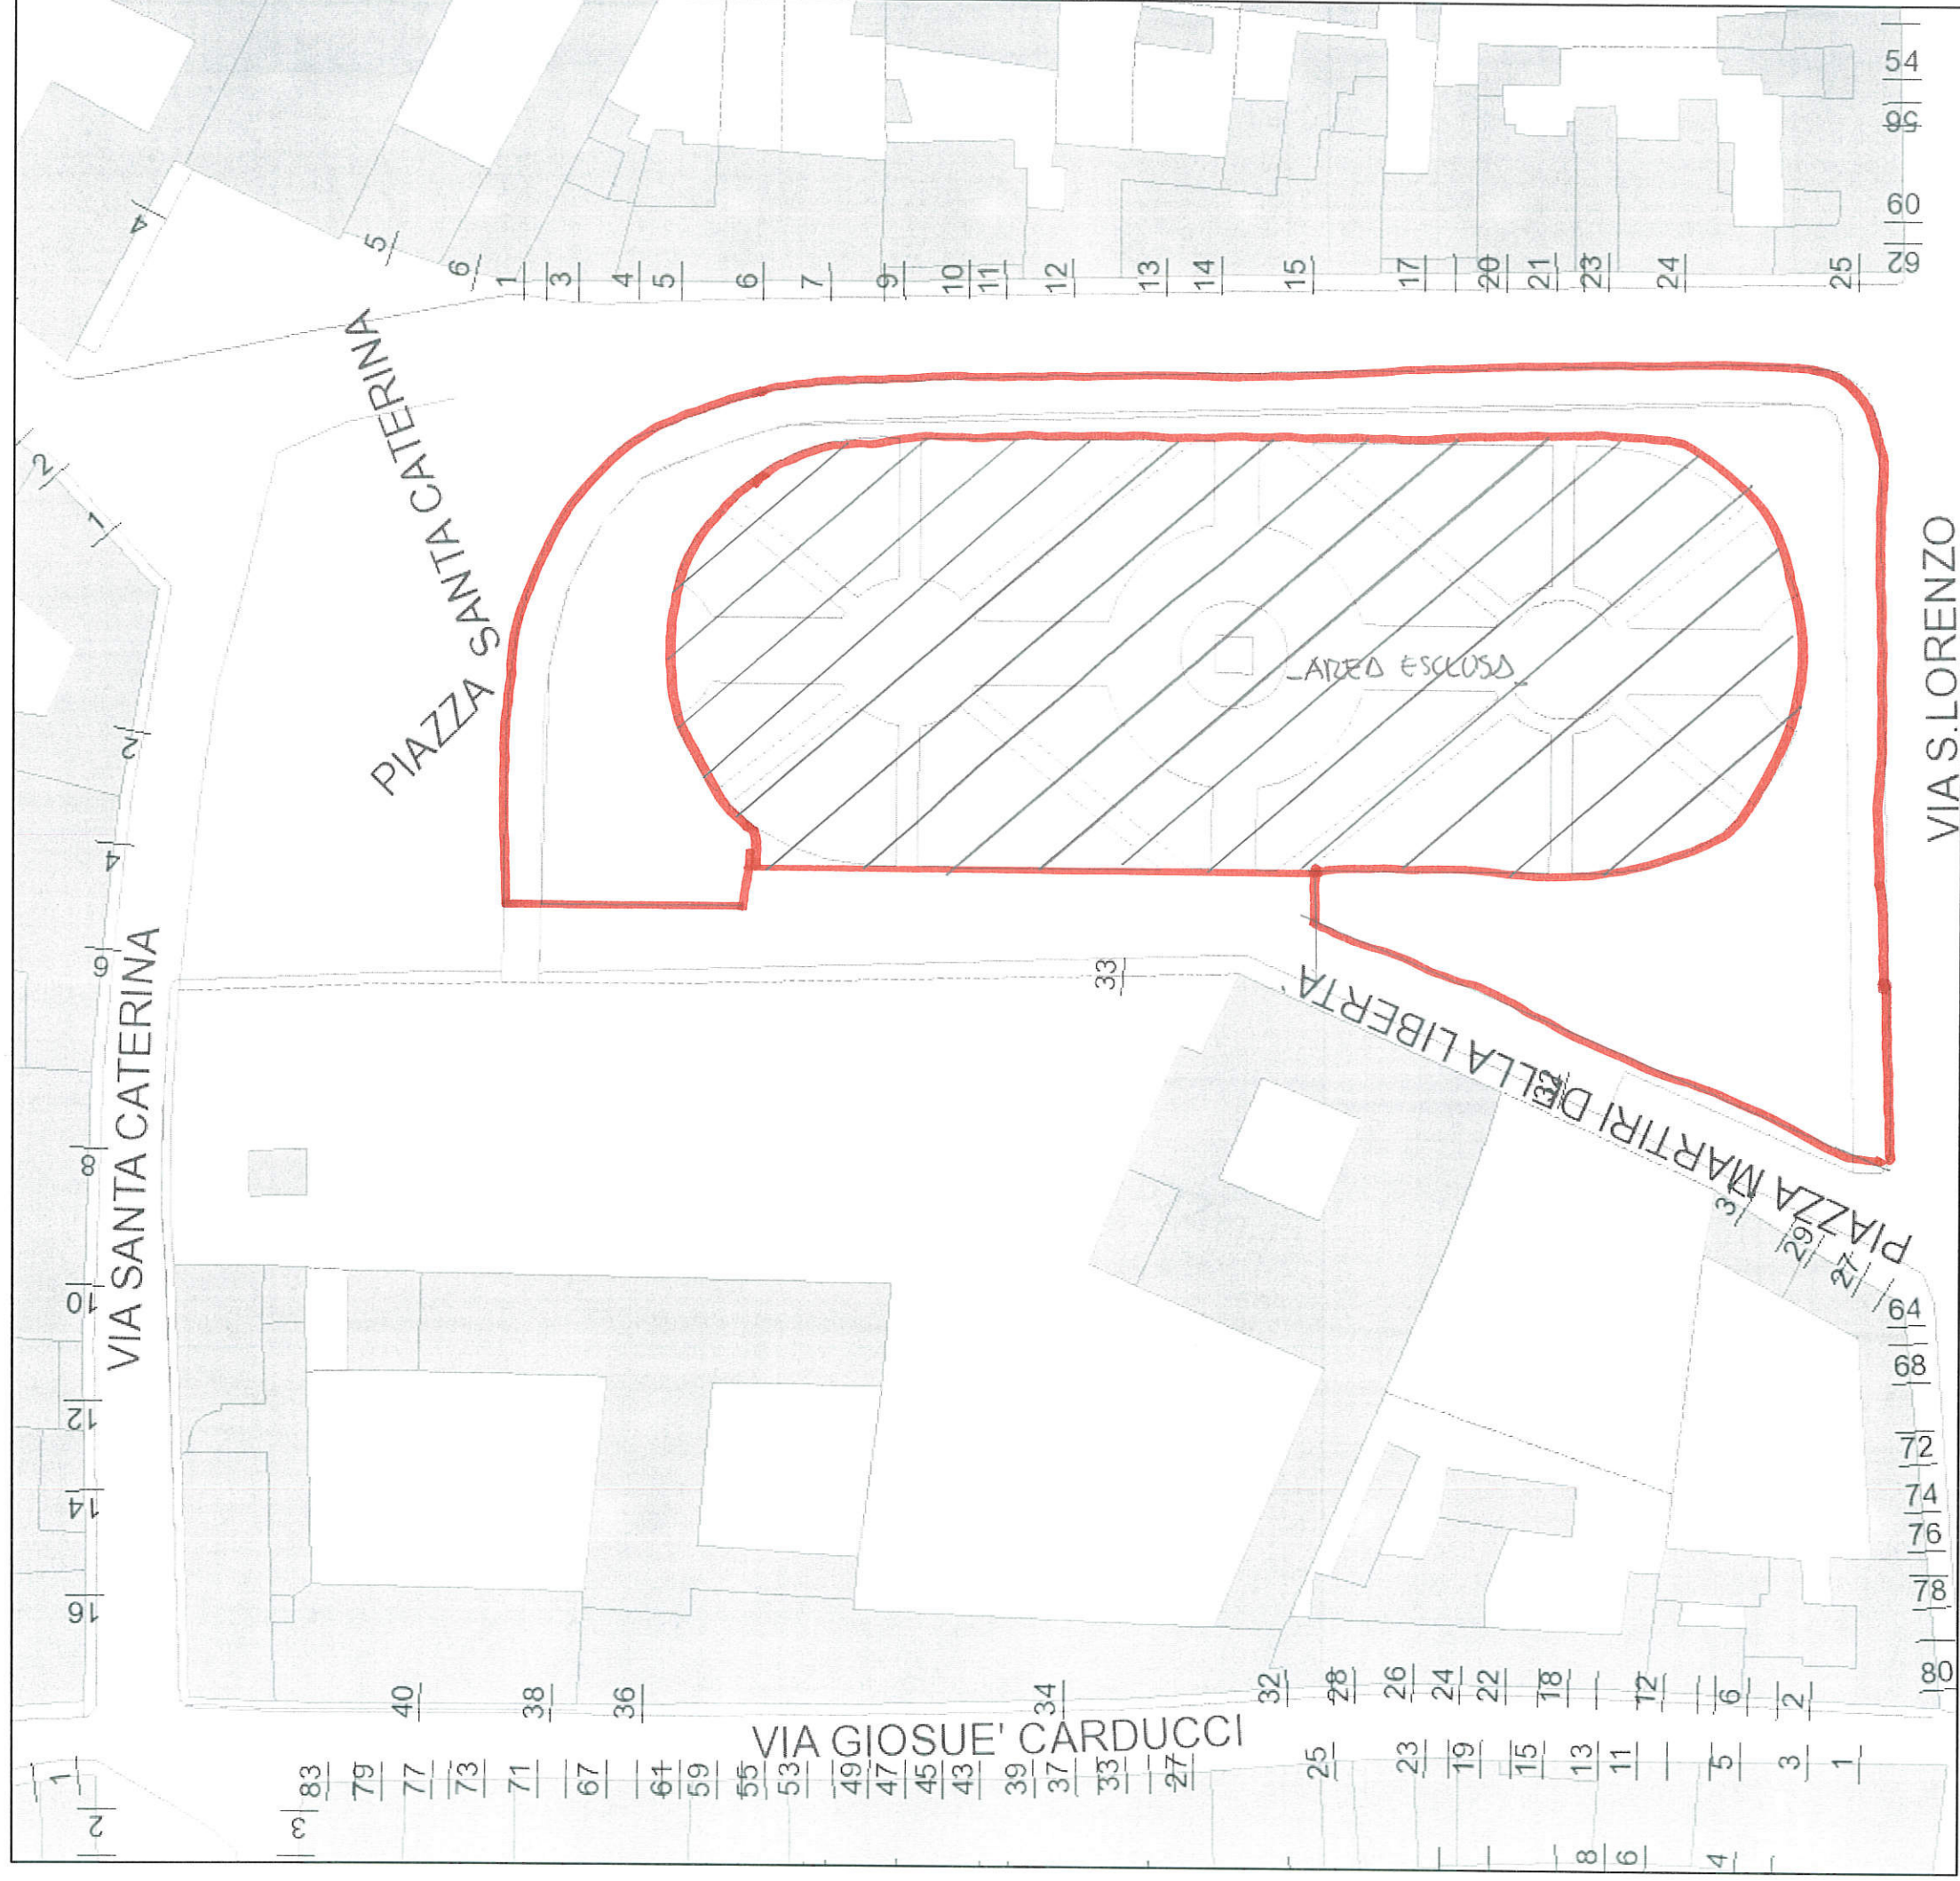

AREA MANIFESTI

LOGGE
DI
BANCHI

VIA DI BANCHI

INGRESSI / USCITE

ACCESSI INTERDETTI CON PANNELLATURE O BARRIERE

Comune di Pisa - PIAZZA DANTE

luglio 22, 2020

AREA MANIFESTAZIONE

COMUNE DI PISA - VIA DON MINZONI

GIARDINO
SCOTTO

LEONARDO FIBONACCI
LUNGARNO

VIA GIULIANO DA SANGALLO

PIAZZA
DON MINZONI

DOMENICO

TUCAIA

Comune di Pisa - PIAZZA MARTIRI DELLA LIBERTA'

luglio 22, 2020

AREA MANIFESTAZIONE

1:1.000

Comune di Pisa - PIAZZA DEI FIORI

luglio 22, 2020

AREA MANIFESTAZIONE