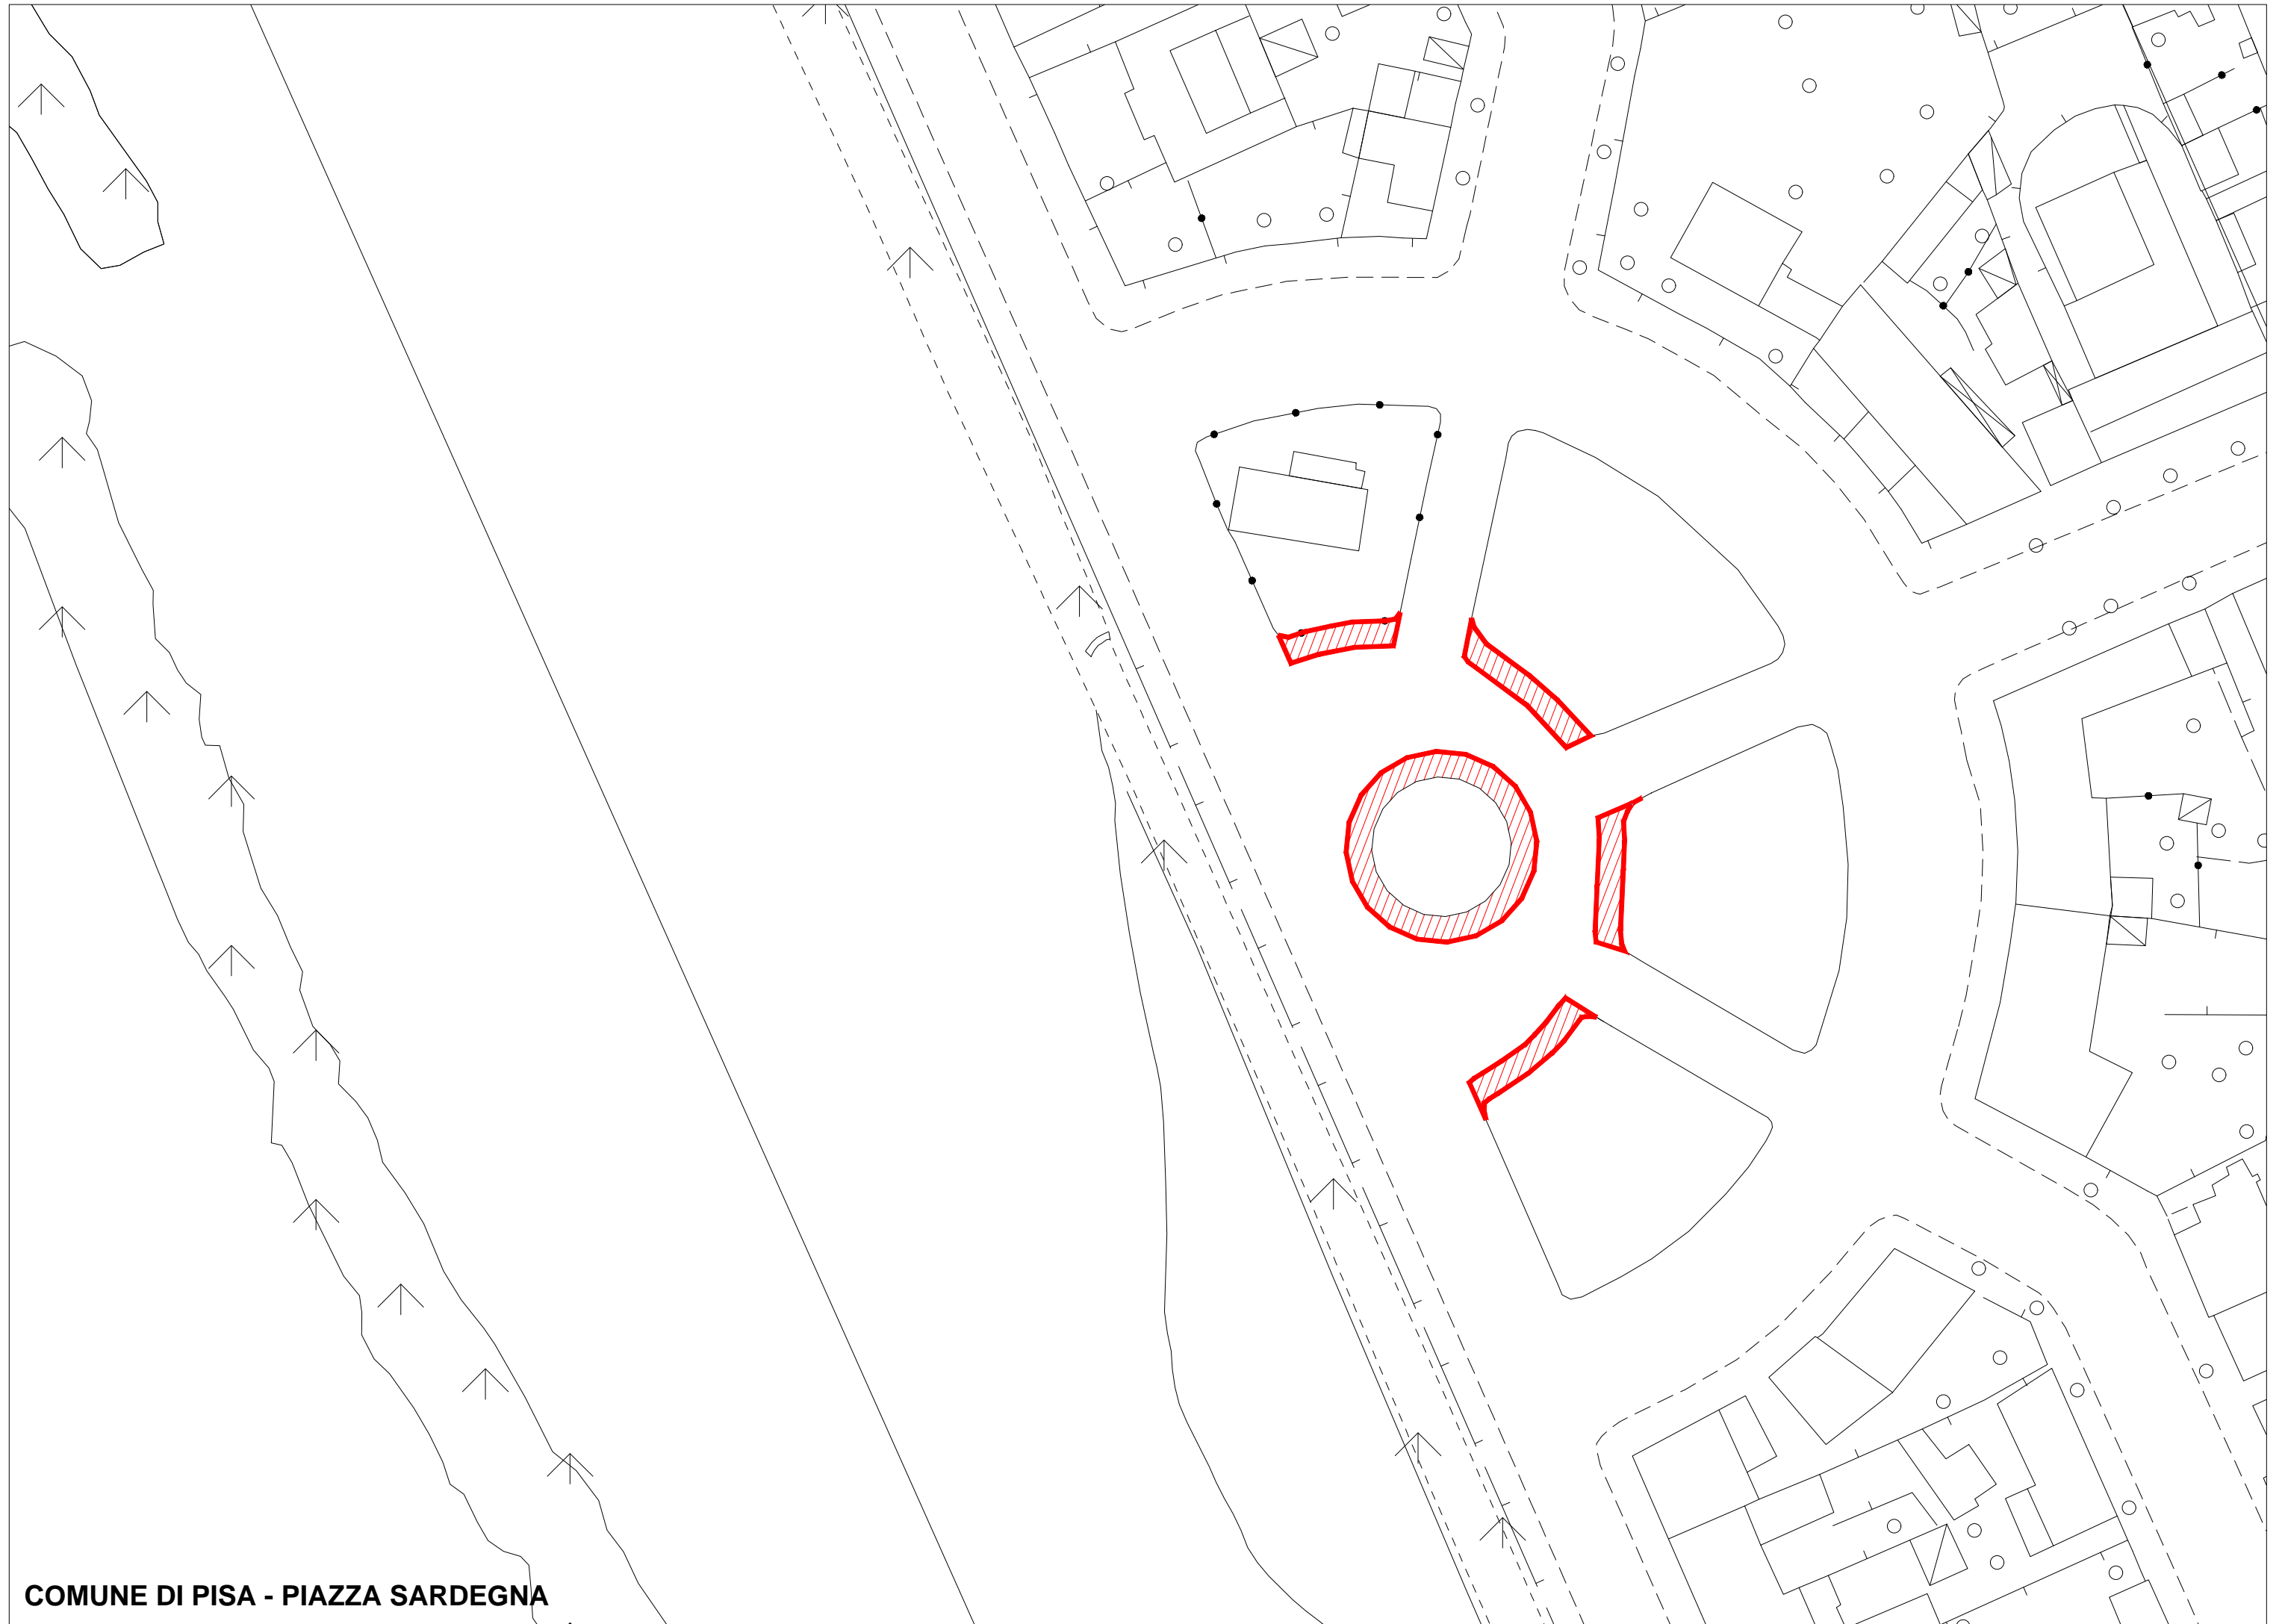

AREA MANIFESTI

LOGGE
DI
BANCHI

VIA DI BANCHI

INGRESSI / USCITE

ACCESSI INTERDETTI CON PANNELLATURE O BARRIERE

Comune di Pisa - PIAZZA DANTE

luglio 22, 2020

AREA MANIFESTAZIONE

COMUNE DI PISA - VIA DON MINZONI

GIARDINO
SCOTTO

LEONARDO FIBONACCI
LUNGARNO

VIA GIULIANO DA SANGALLO

PIAZZA
DON MINZONI

DOMENICO

TUCAIA

Comune di Pisa - PIAZZA MARTIRI DELLA LIBERTA'

luglio 22, 2020

AREA MANIFESTAZIONE

1:1.000

Comune di Pisa - PIAZZA DEI FIORI

luglio 22, 2020

AREA MANIFESTAZIONE