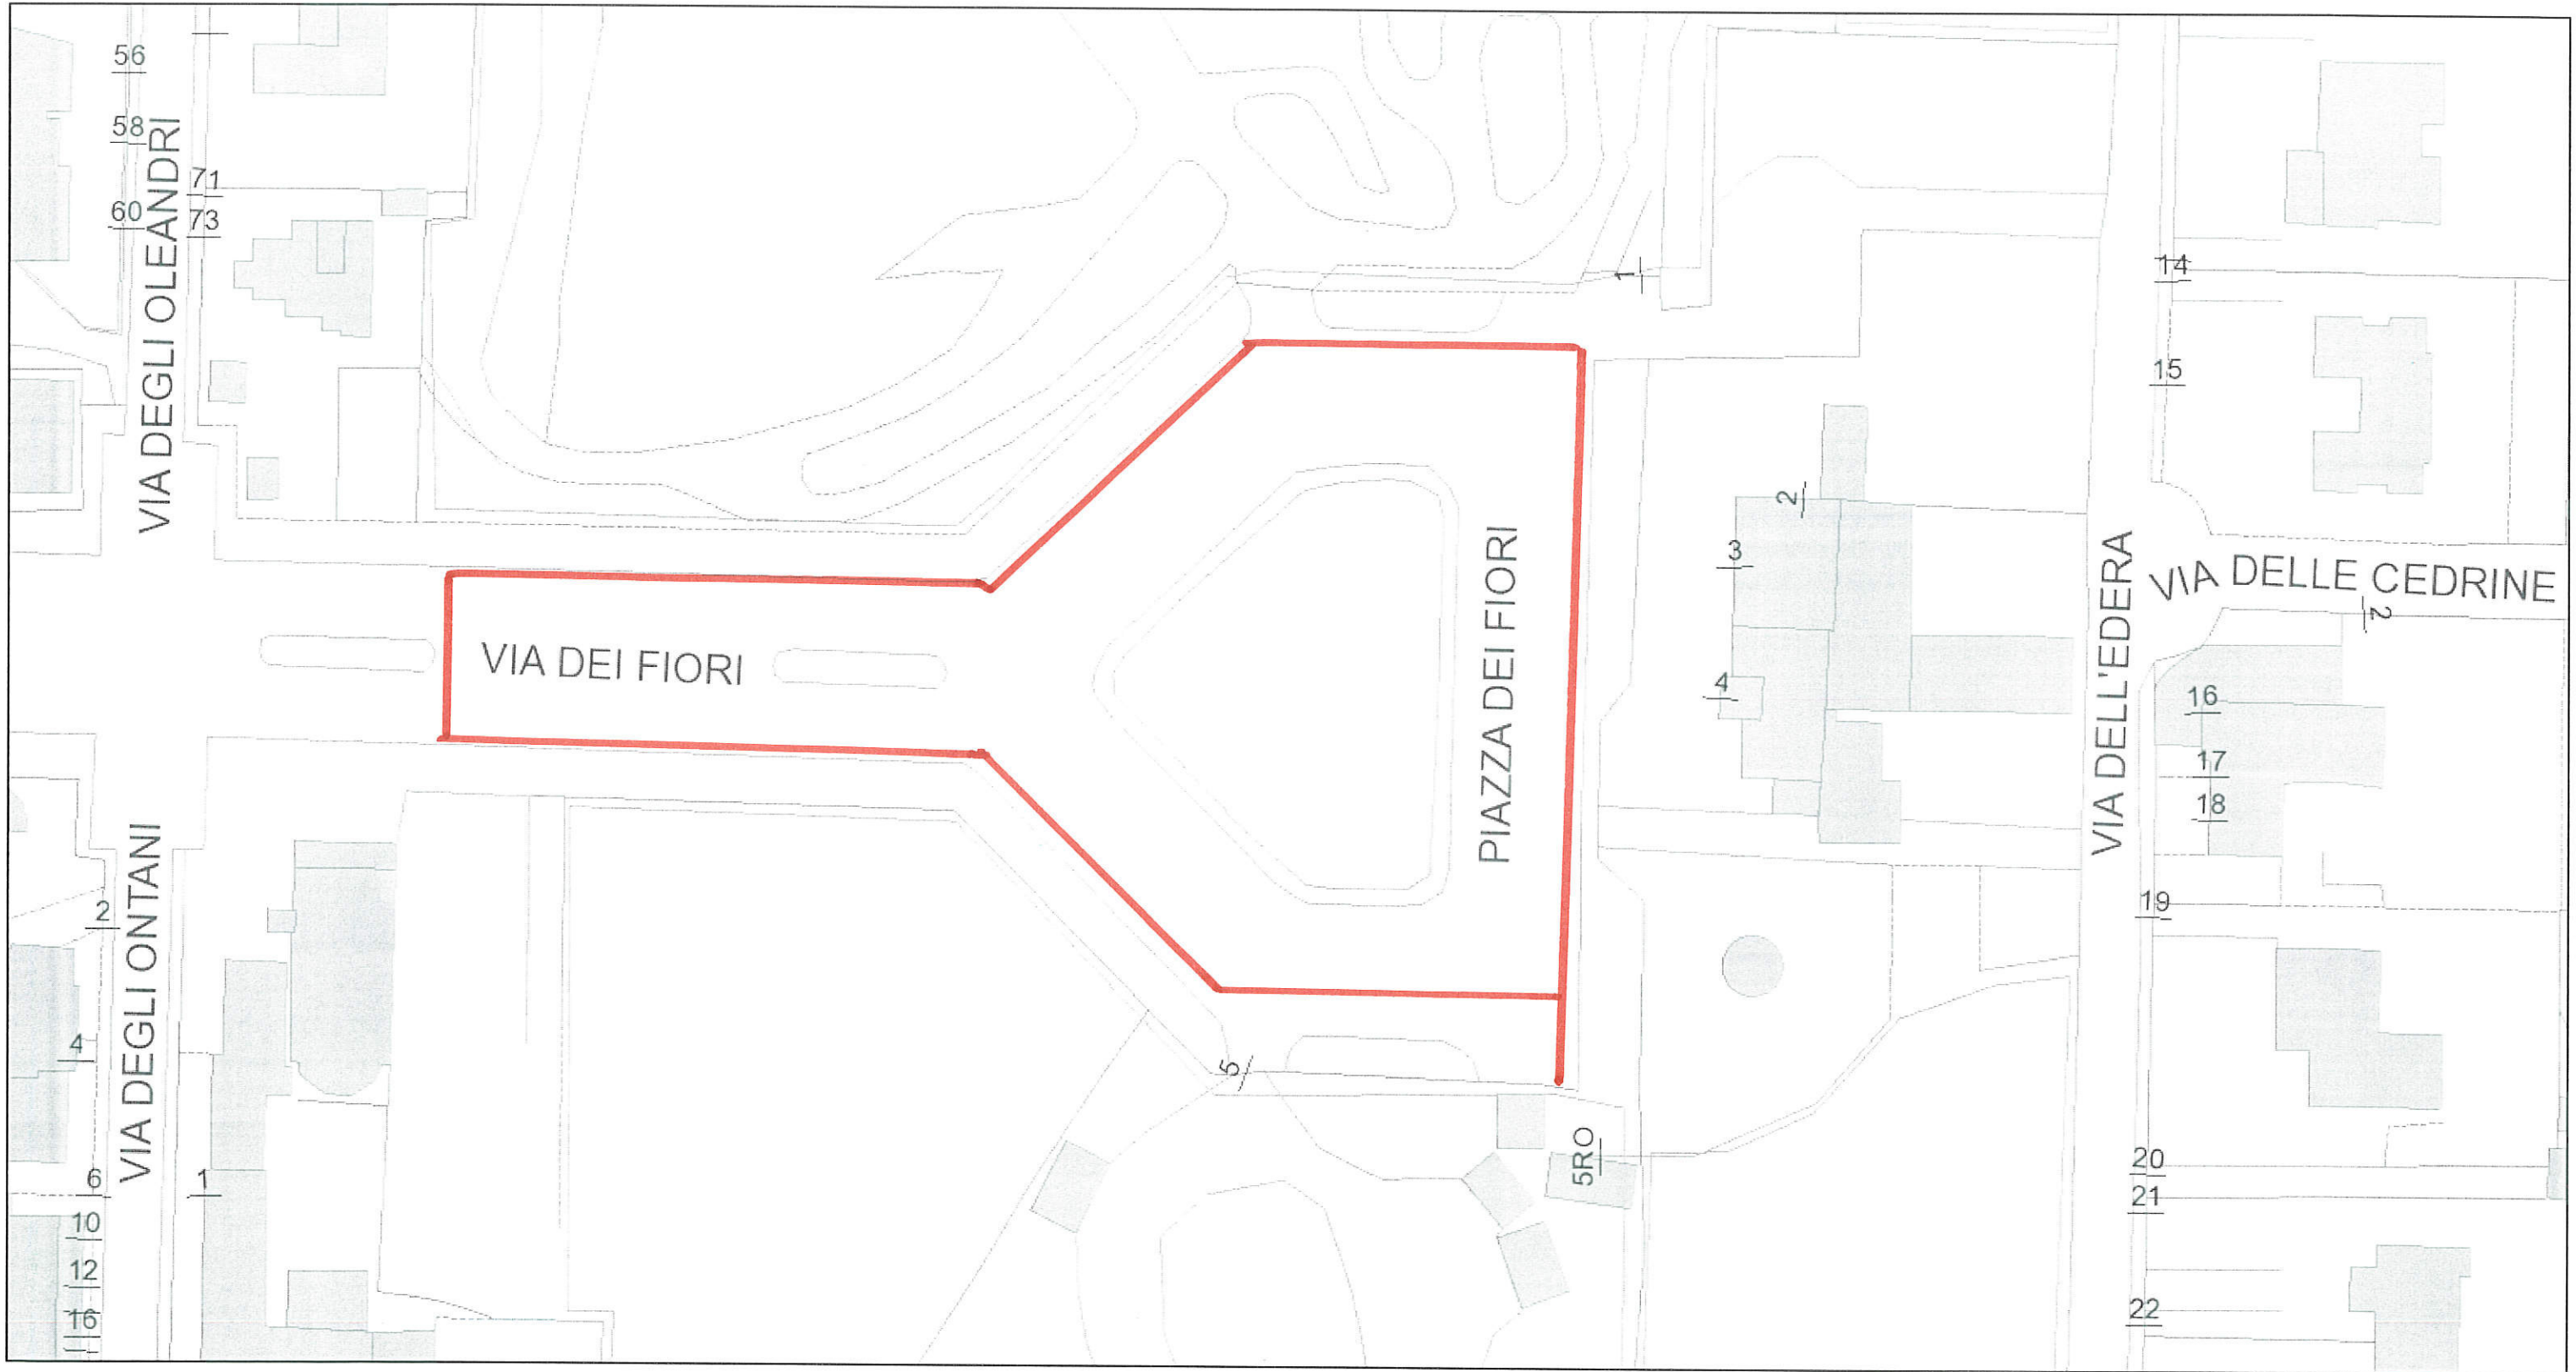

AREA MANIFESTI

LOGGE
DI
BANCHI

VIA DI BANCHI

INGRESSI / USCITE

ACCESSI INTERDETTI CON PANNELLATURE O BARRIERE

Comune di Pisa - PIAZZA DANTE

luglio 22, 2020

AREA MANIFESTAZIONE

COMUNE DI PISA - VIA DON MINZONI

GIARDINO
SCOTTO

LEONARDO FIBONACCI
LUNGARNO

VIA GIULIANO DA SANGALLO

PIAZZA
DON MINZONI

DOMENICO

TUCAIA

Comune di Pisa - PIAZZA MARTIRI DELLA LIBERTA'

luglio 22, 2020

AREA MANIFESTAZIONE

1:1.000

Comune di Pisa - PIAZZA DEI FIORI

luglio 22, 2020

AREA MANIFESTAZIONE