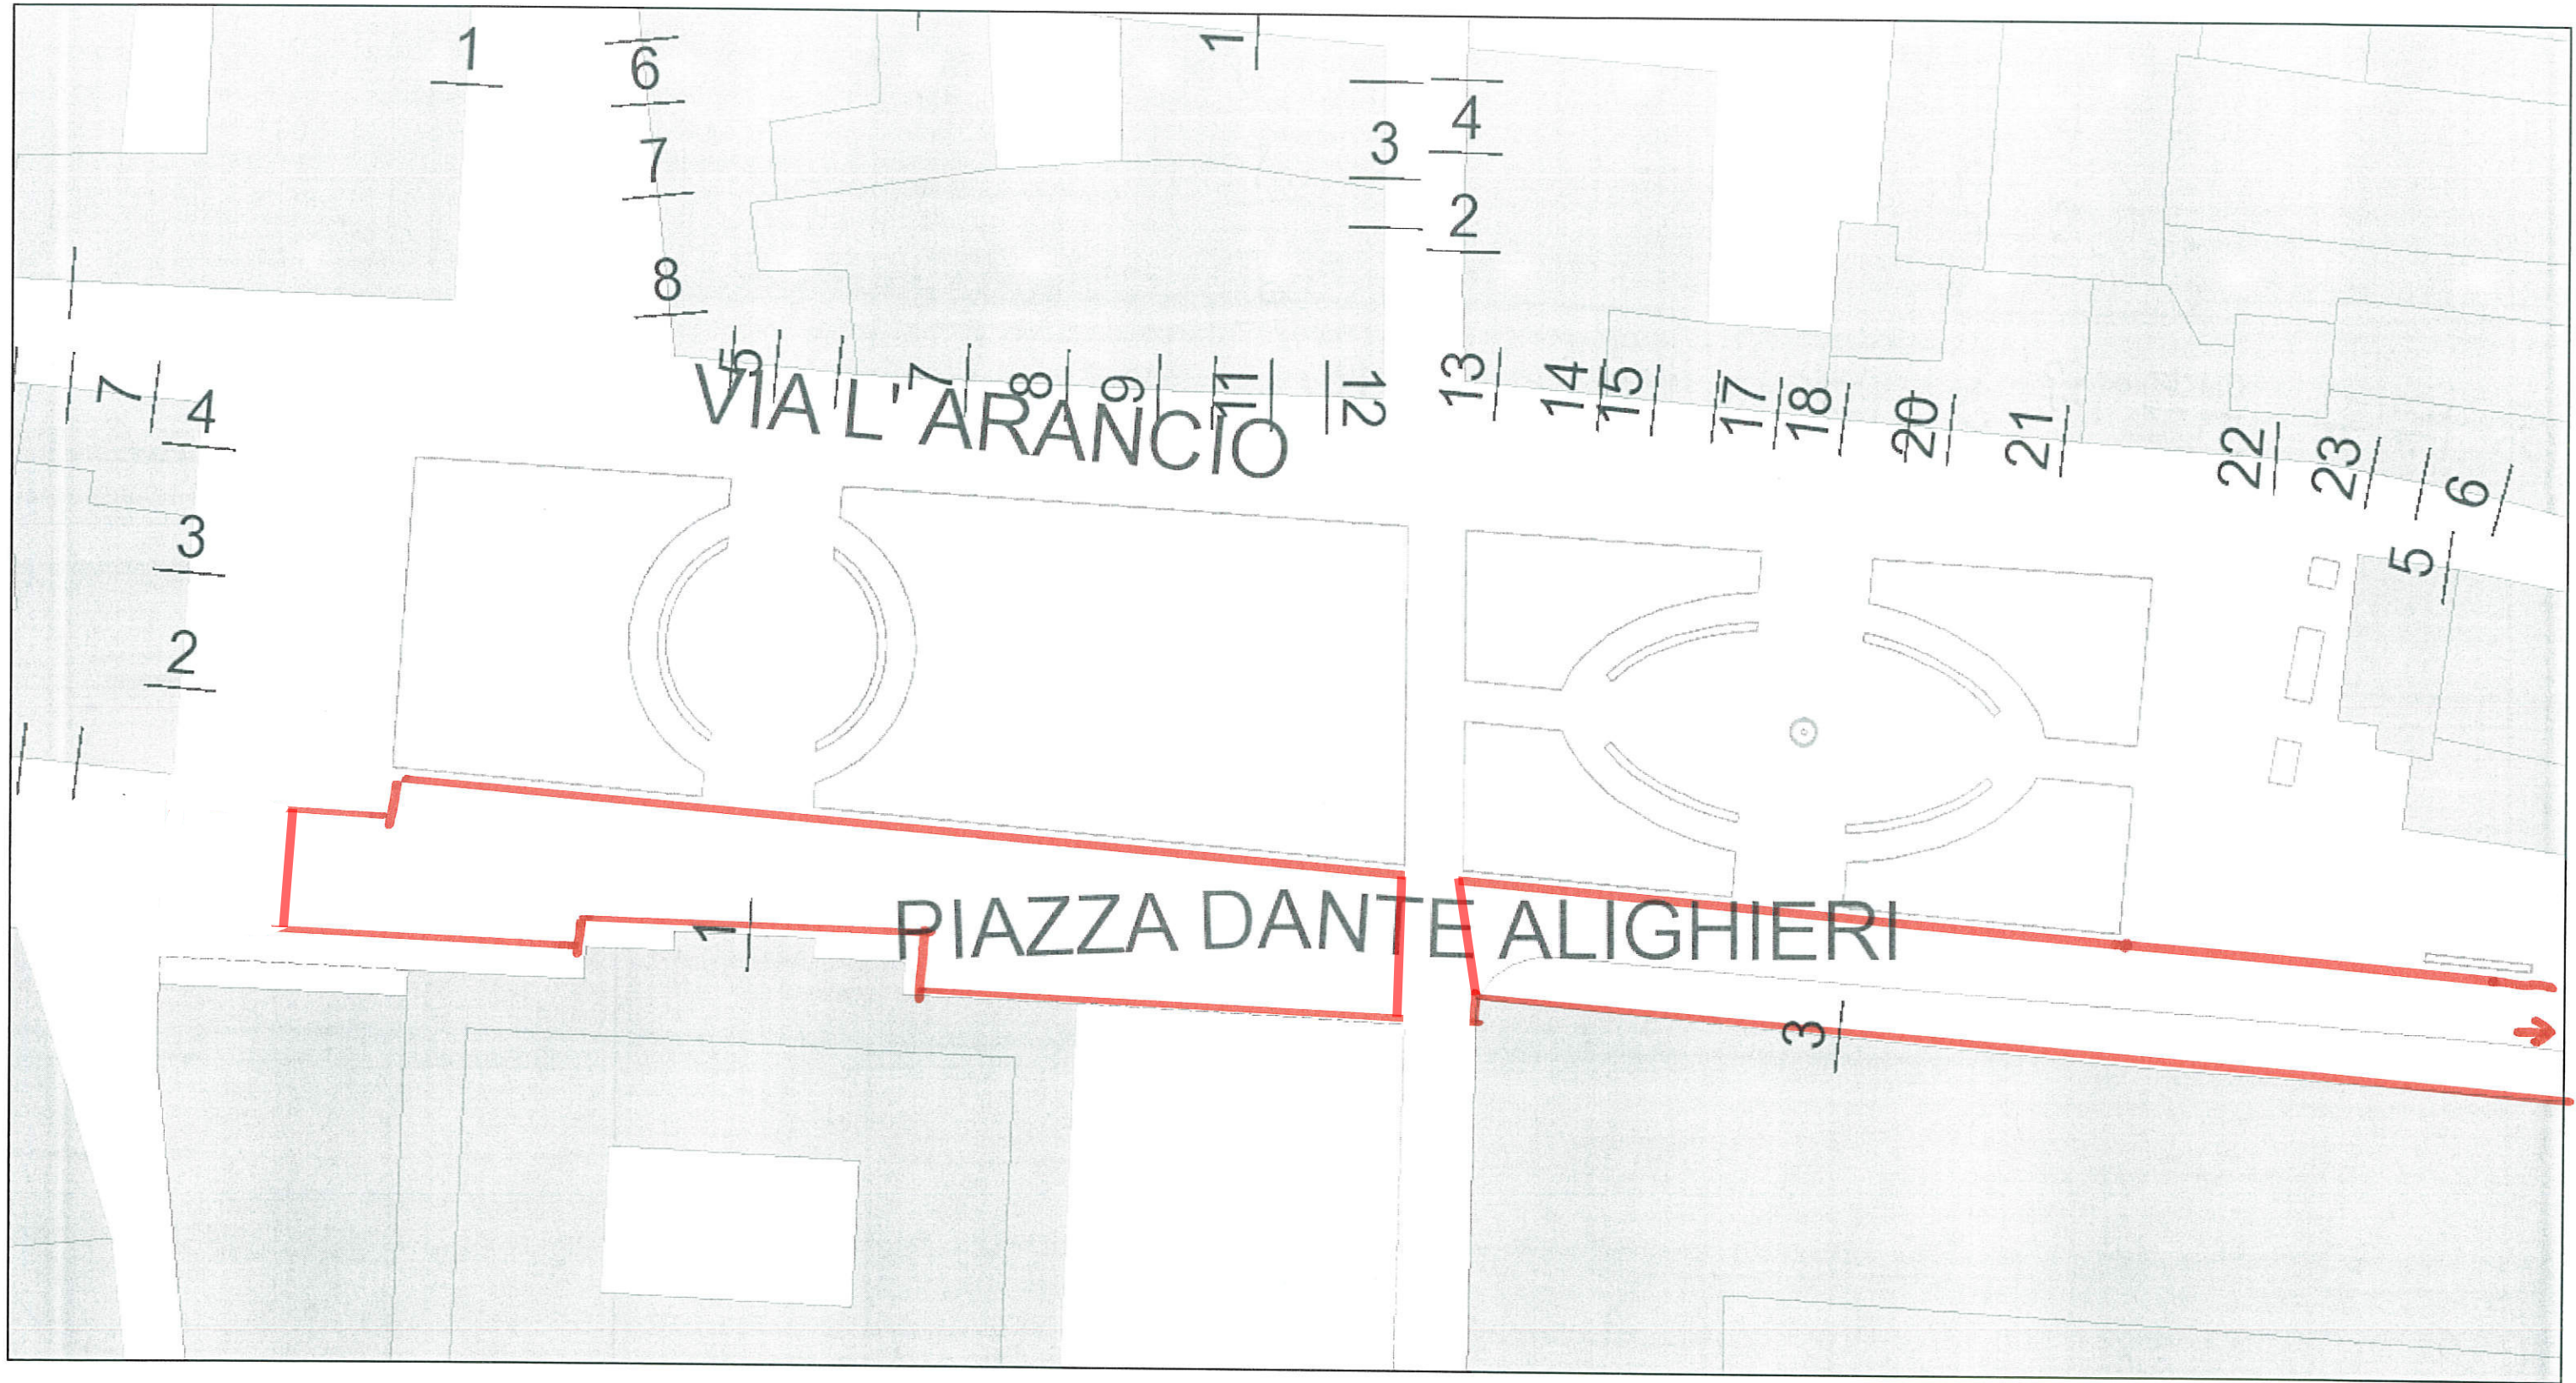

AREA MANIFESTI

LOGGE
DI
BANCHI

VIA DI BANCHI

INGRESSI / USCITE

ACCESSI INTERDETTI CON PANNELLATURE O BARRIERE

Comune di Pisa - PIAZZA DANTE

luglio 22, 2020

AREA MANIFESTAZIONE

COMUNE DI PISA - VIA DON MINZONI

GIARDINO
SCOTTO

LEONARDO FIBONACCI
LUNGARNO

VIA GIULIANO DA SANGALLO

PIAZZA
DON MINZONI

DOMENICO

TUCAIA

Comune di Pisa - PIAZZA MARTIRI DELLA LIBERTA'

luglio 22, 2020

AREA MANIFESTAZIONE

1:1.000

Comune di Pisa - PIAZZA DEI FIORI

luglio 22, 2020

AREA MANIFESTAZIONE