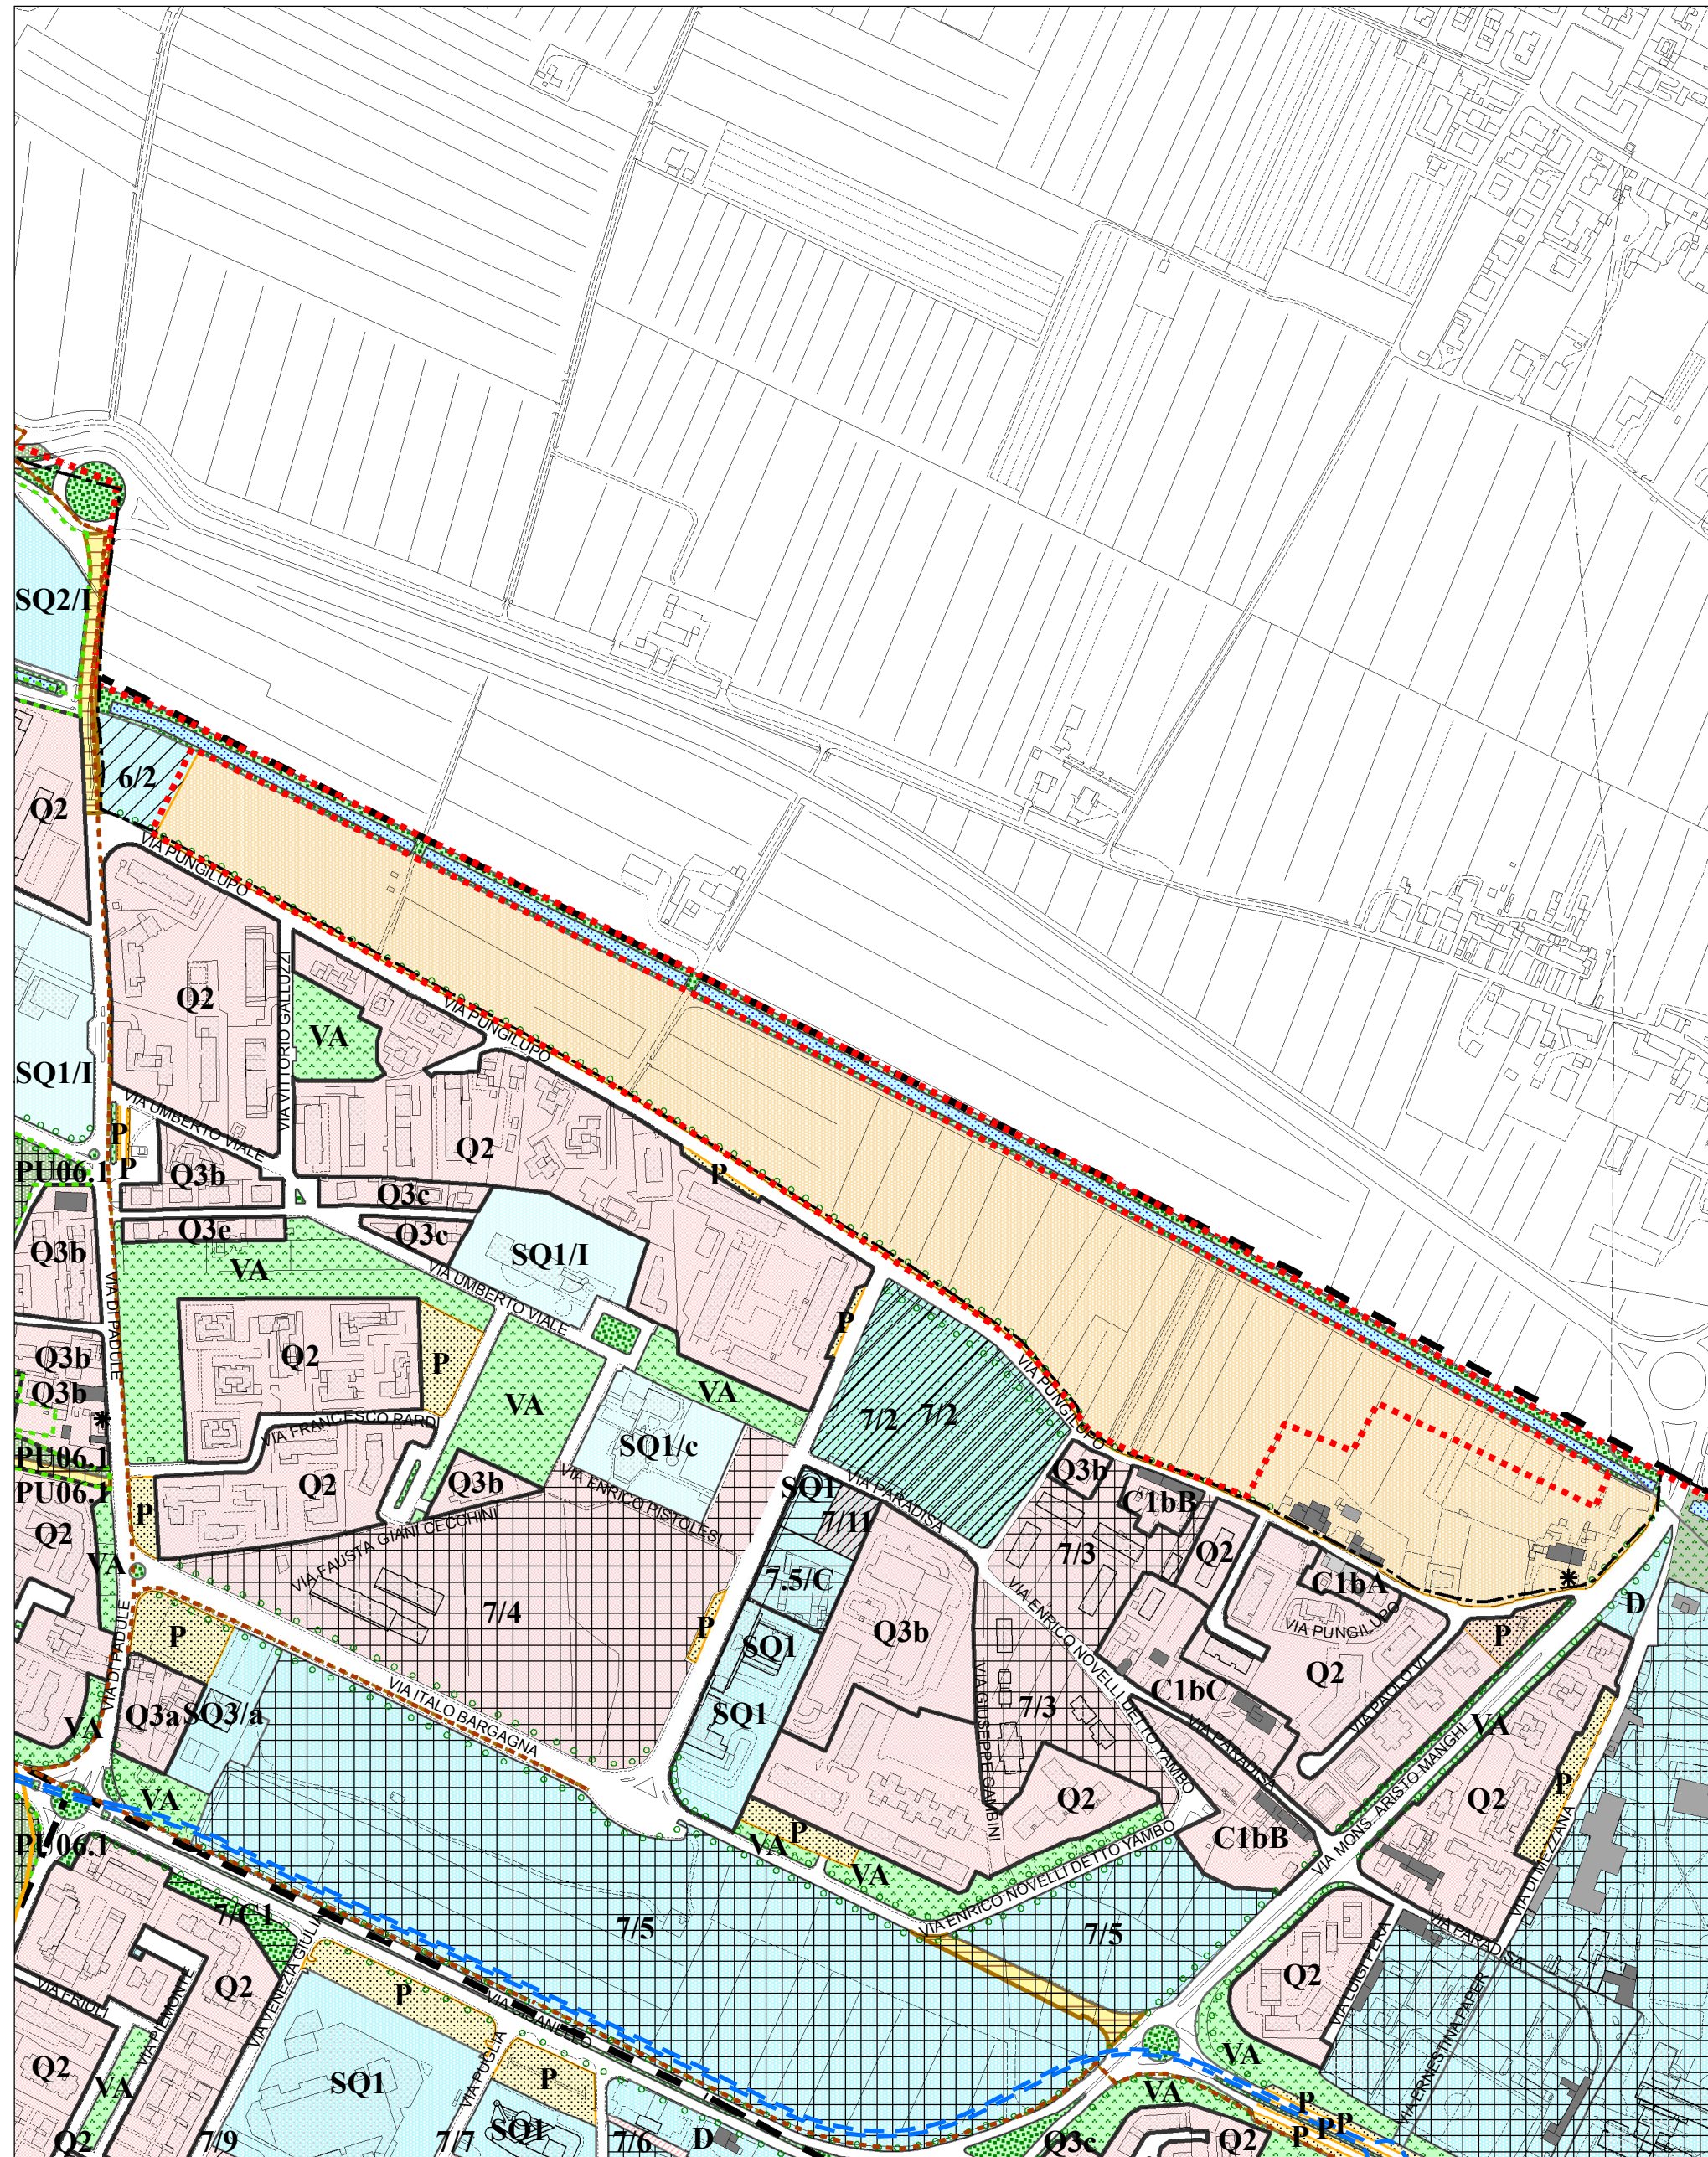

Stato Attuale

Stato Variato

Legenda

perimetro parco pisa\_shp

**NEW\_CAT\_D**

30 Agricolo Periurbano

50 Parco Territoriale

marzo 2022