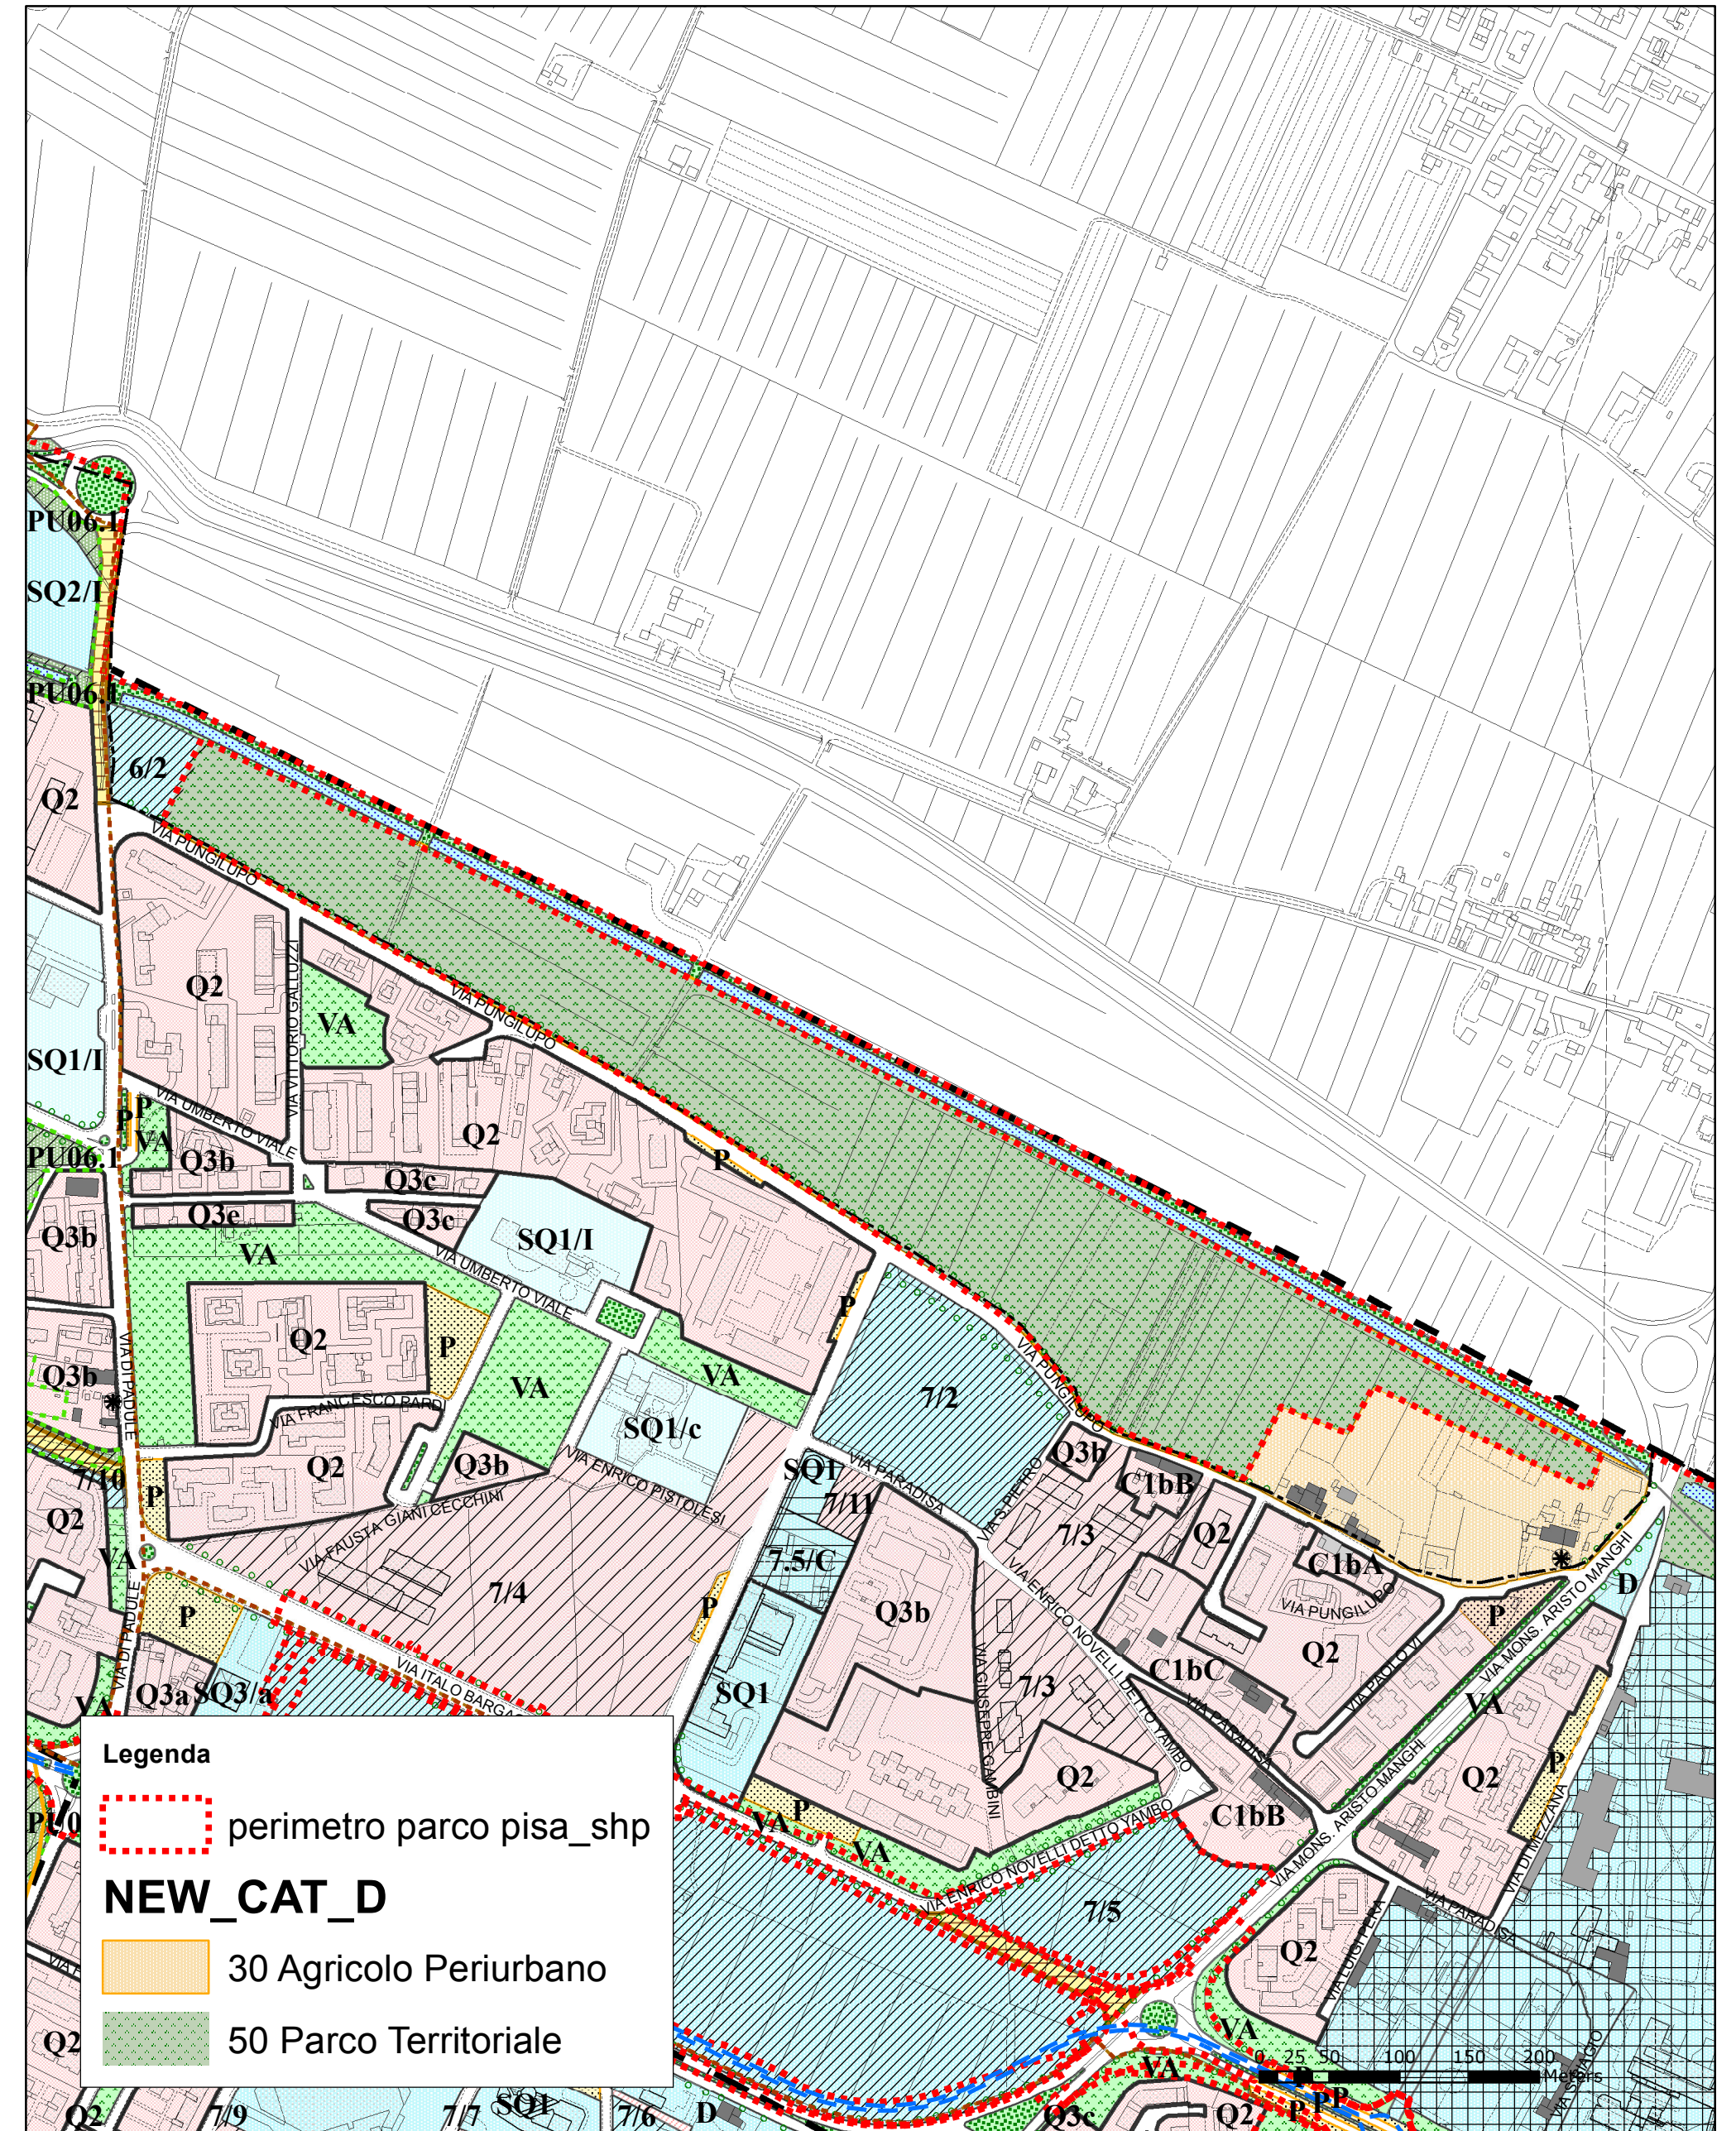

Stato Attuale

Stato Variato

Legenda

perimetro parco pisa\_shp

**NEW\_CAT\_D**

30 Agricolo Periurbano

50 Parco Territoriale

marzo 2022