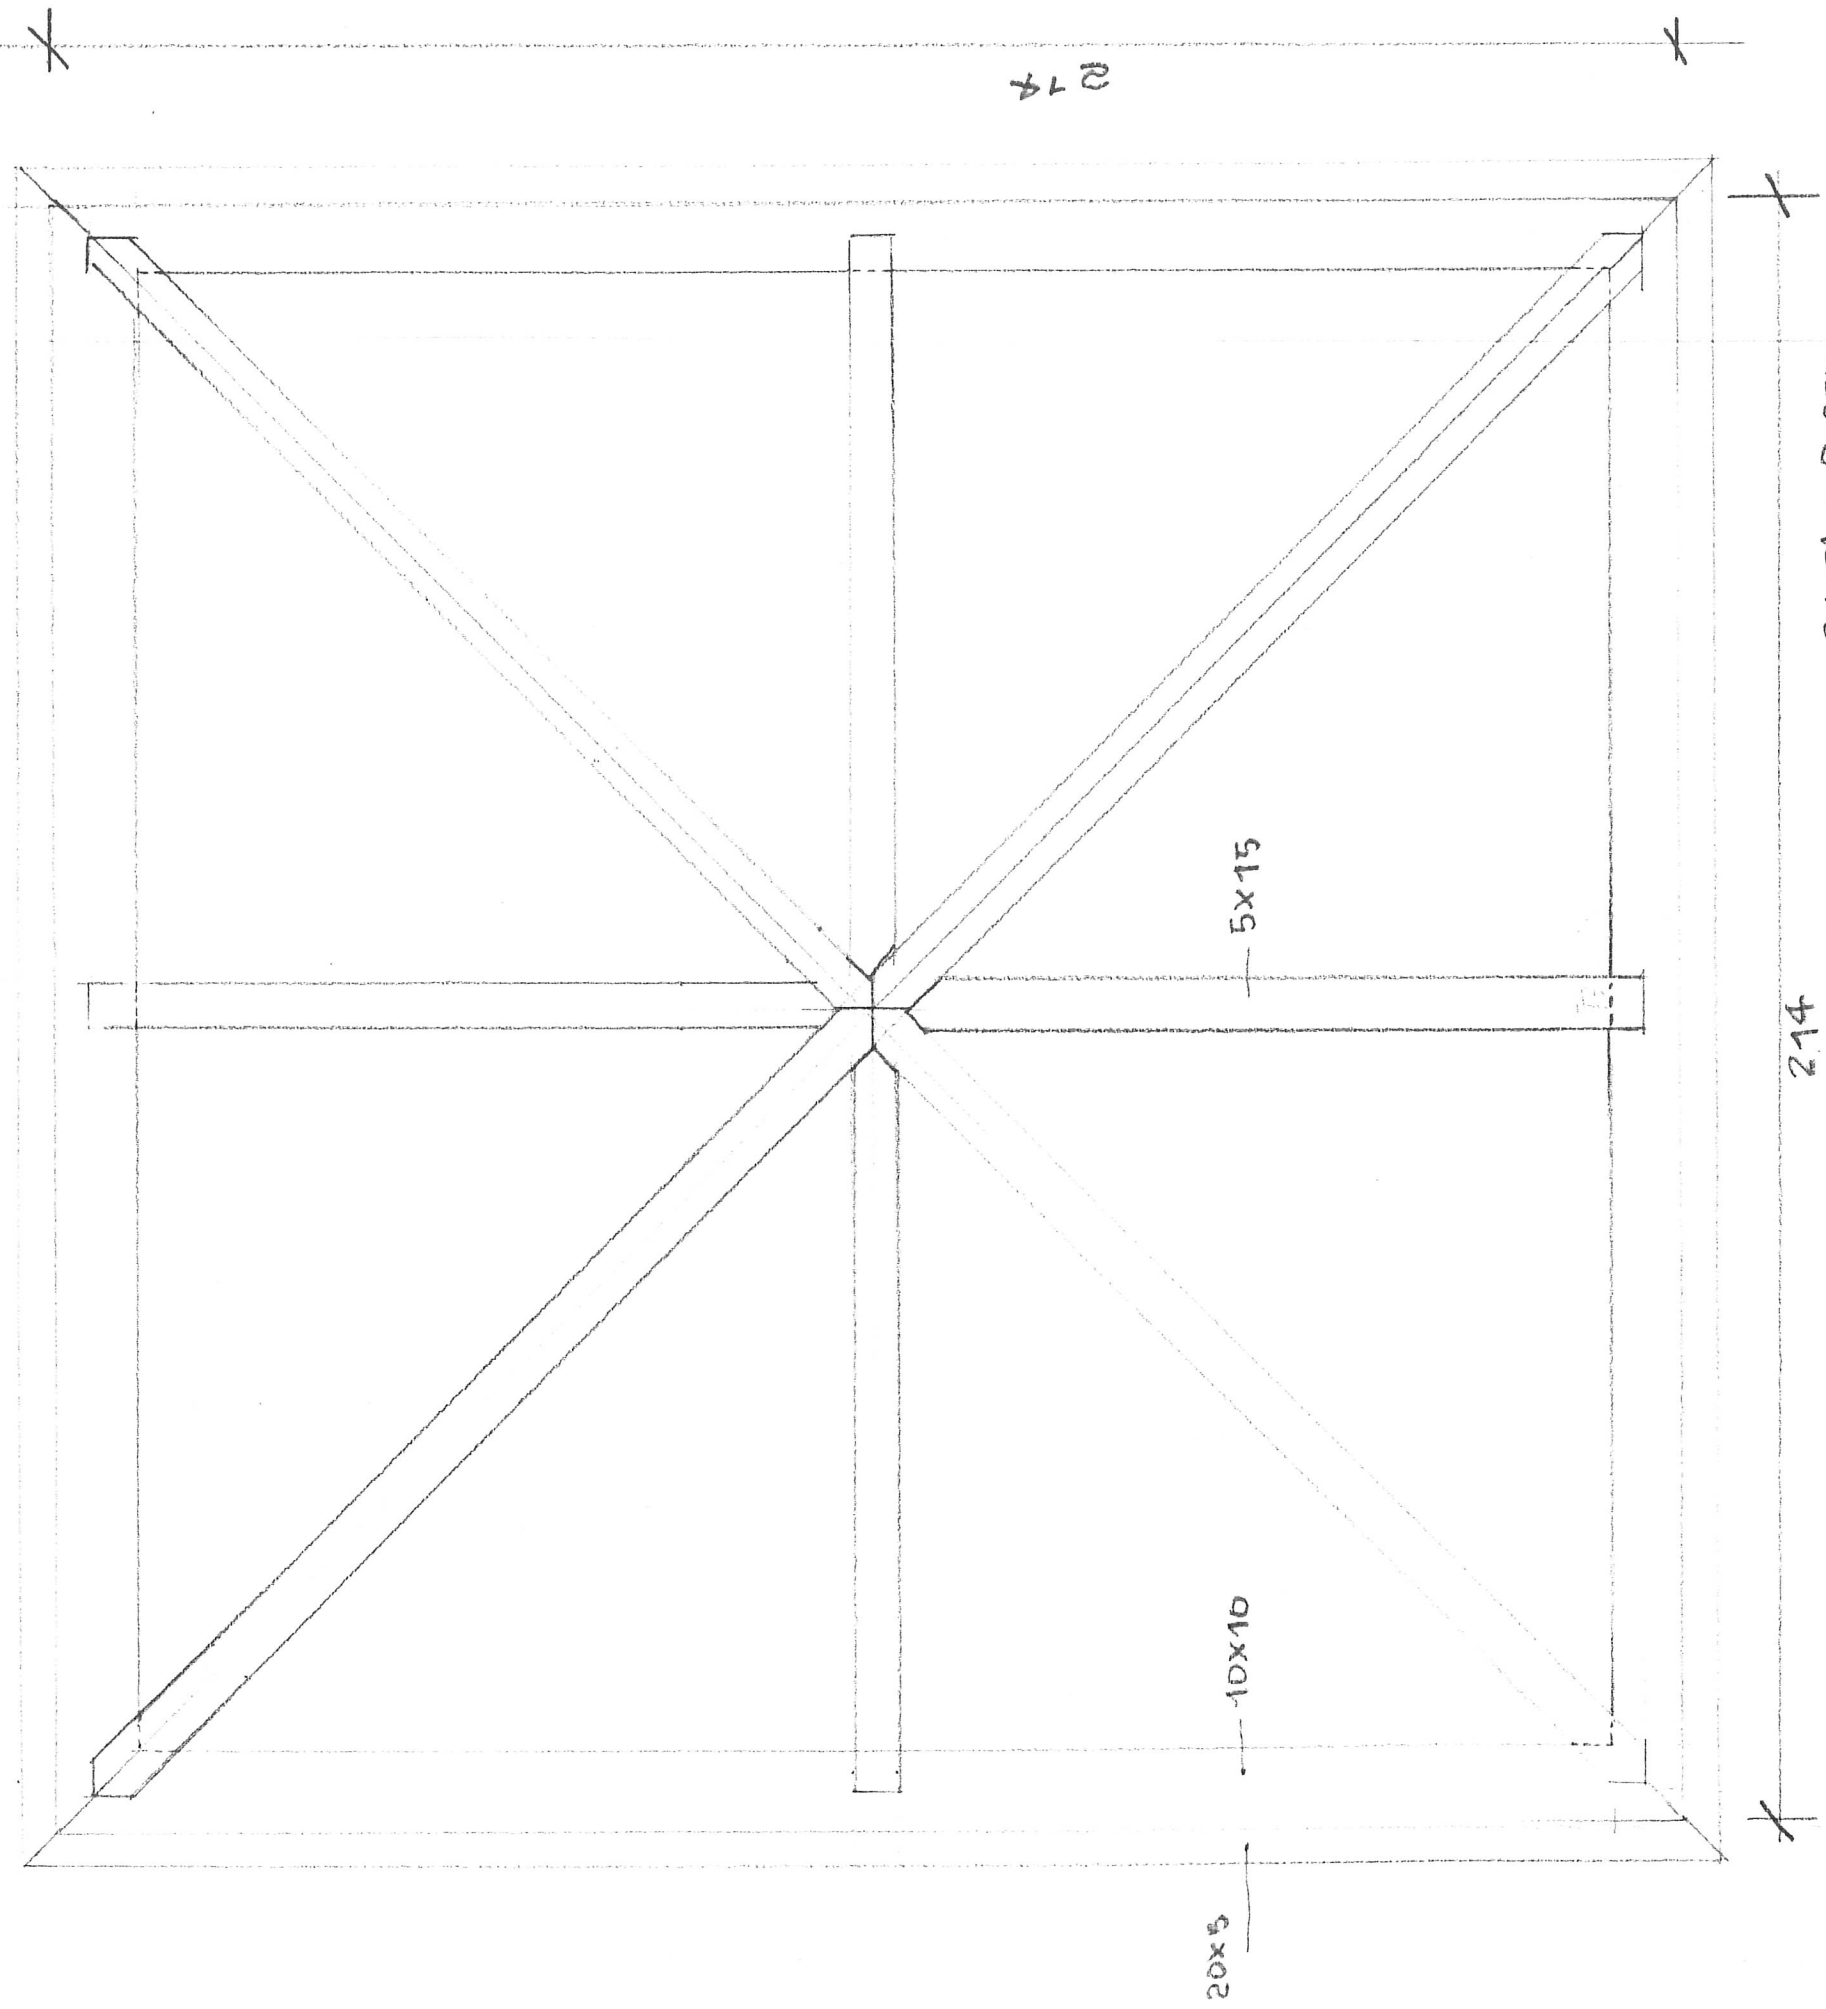

CABINA DI PROIEZIONE CINEMA PARIOLI DELLE COLLETTIC

pro

Geo

SEZIONE ORIZZONTALE Z-Z
SCALA 1/10

LATO A