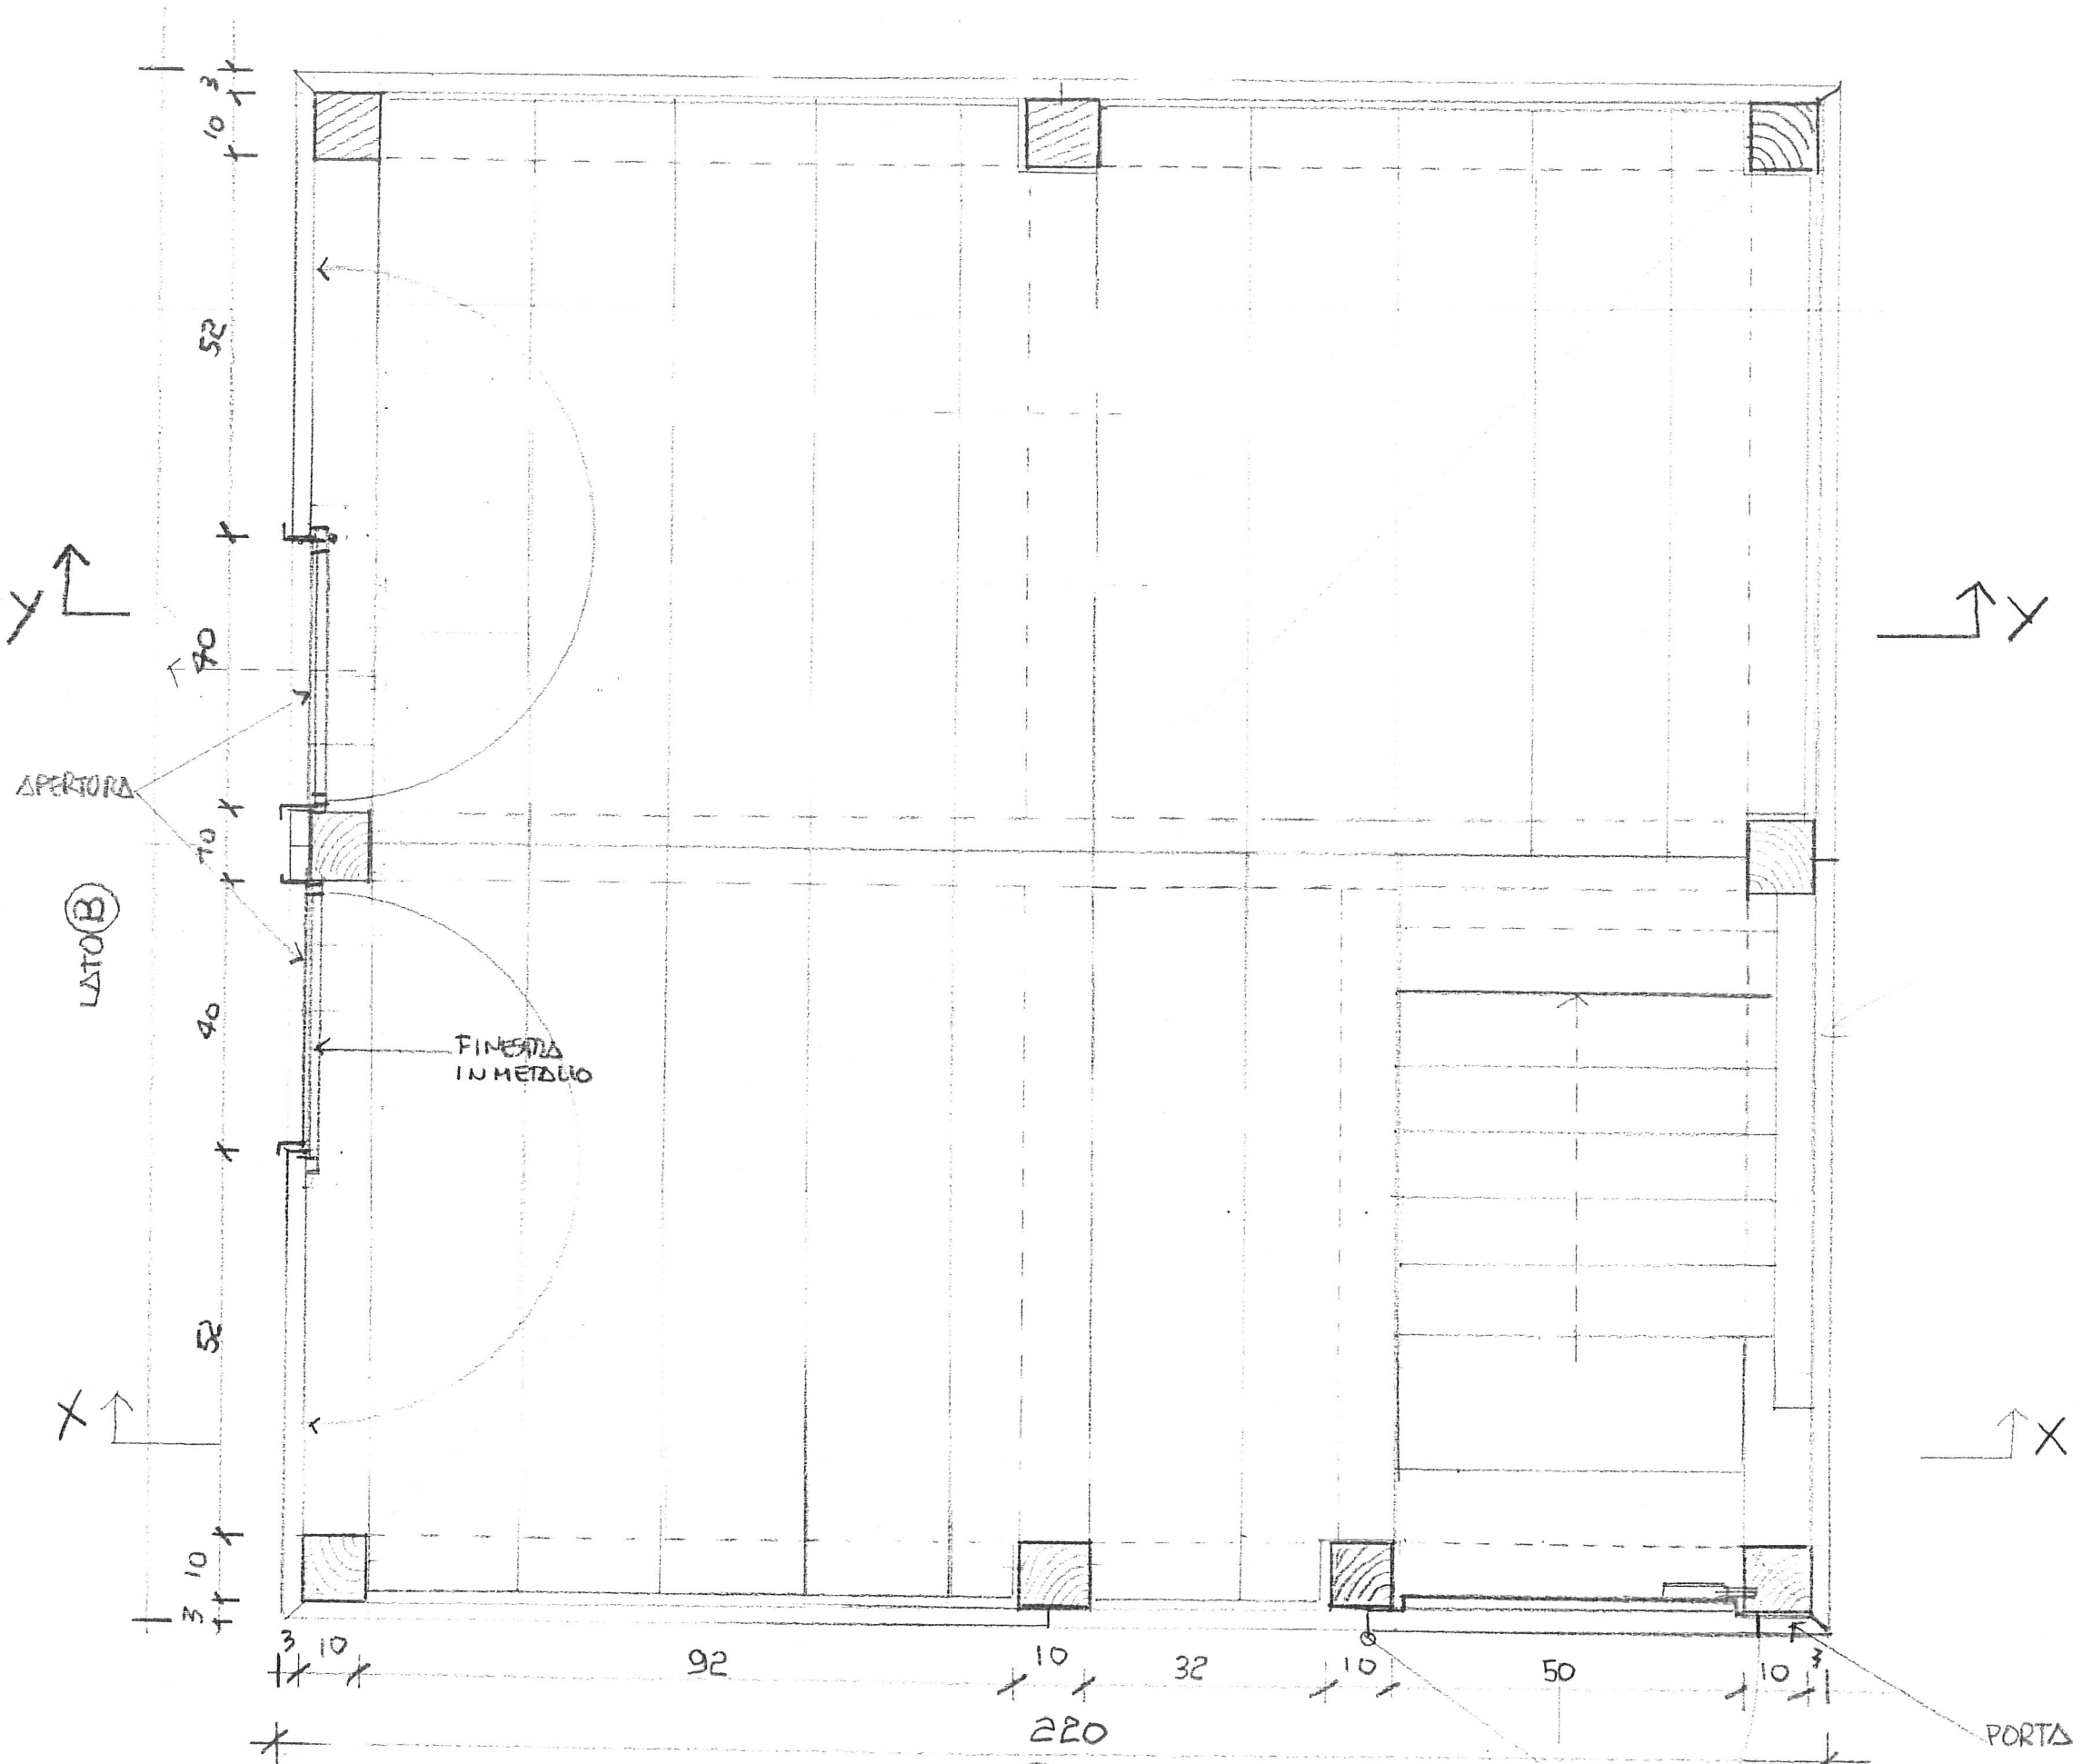

CABINA DI PROIEZIONE CINEMA PARIOLI DELLE COLLETTIC

pro

Geo

SEZIONE ORIZZONTALE Z-Z
SCALA 1/10

LATO A