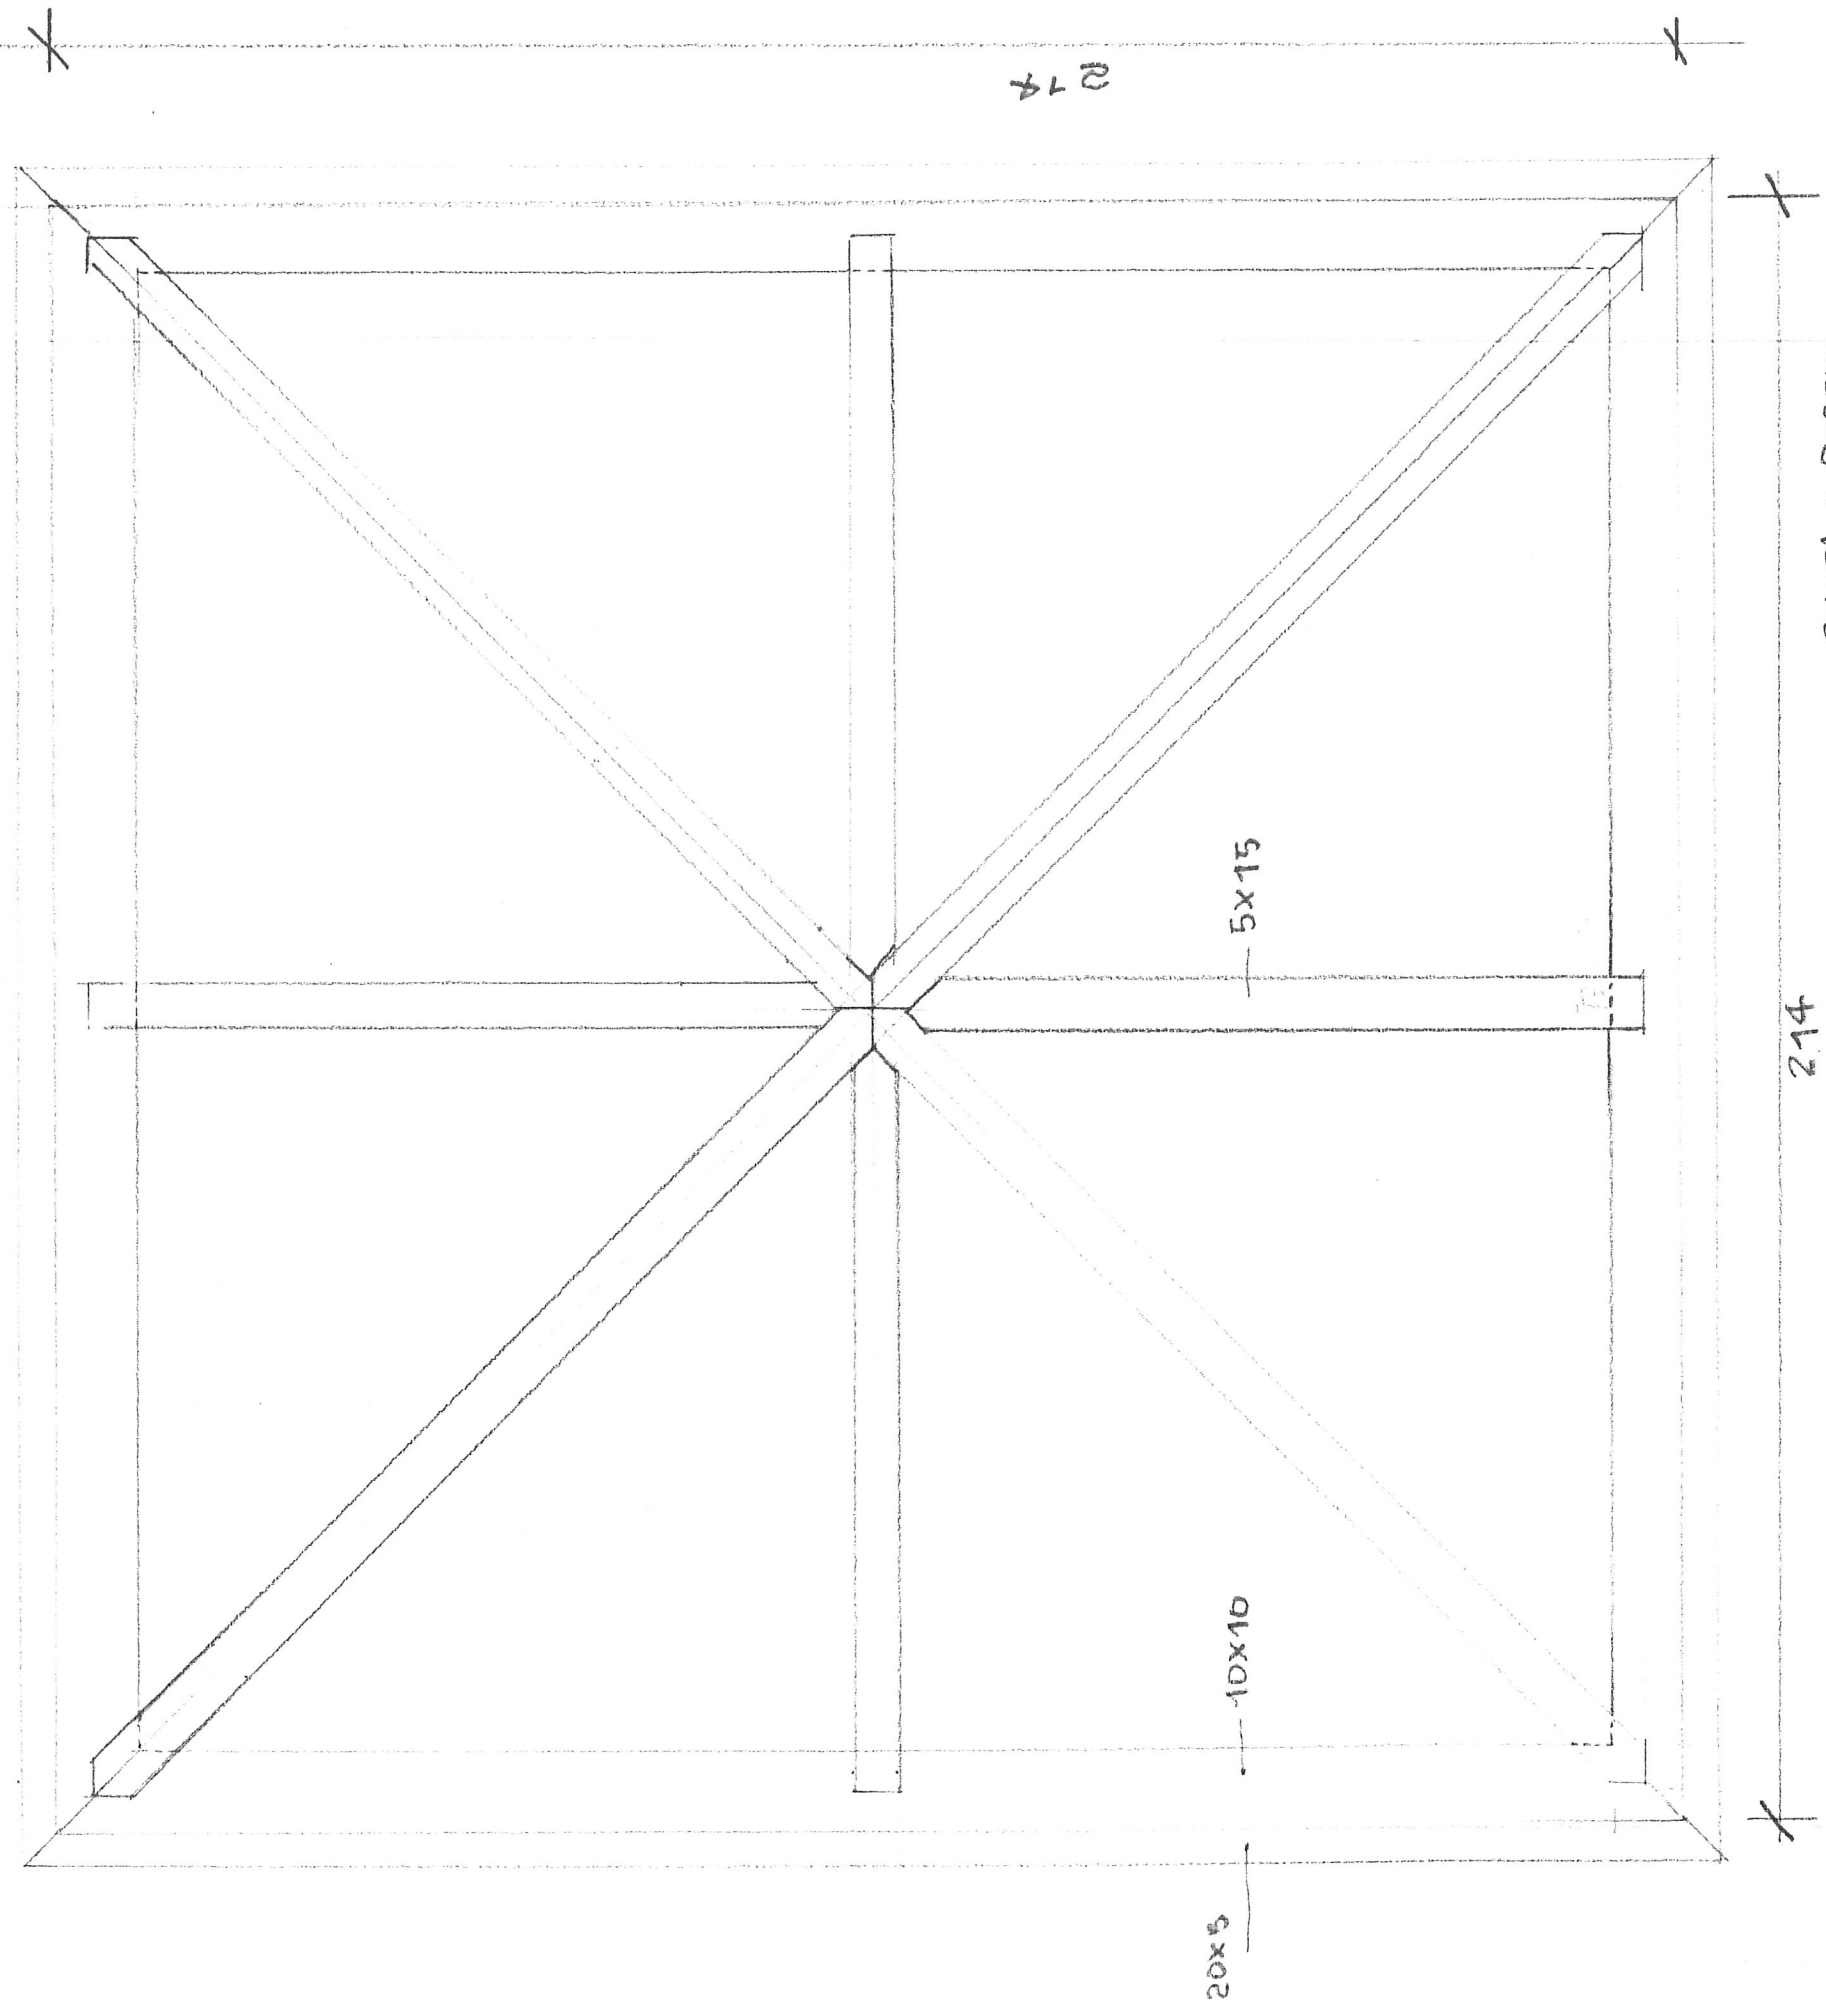

CABINA DI PROIEZIONE CINEMA PARIOLI DELLE COLLETTIC

pro

PIANTA COPERTURA
SCALE 1/10

SCALE 1/50

Geo