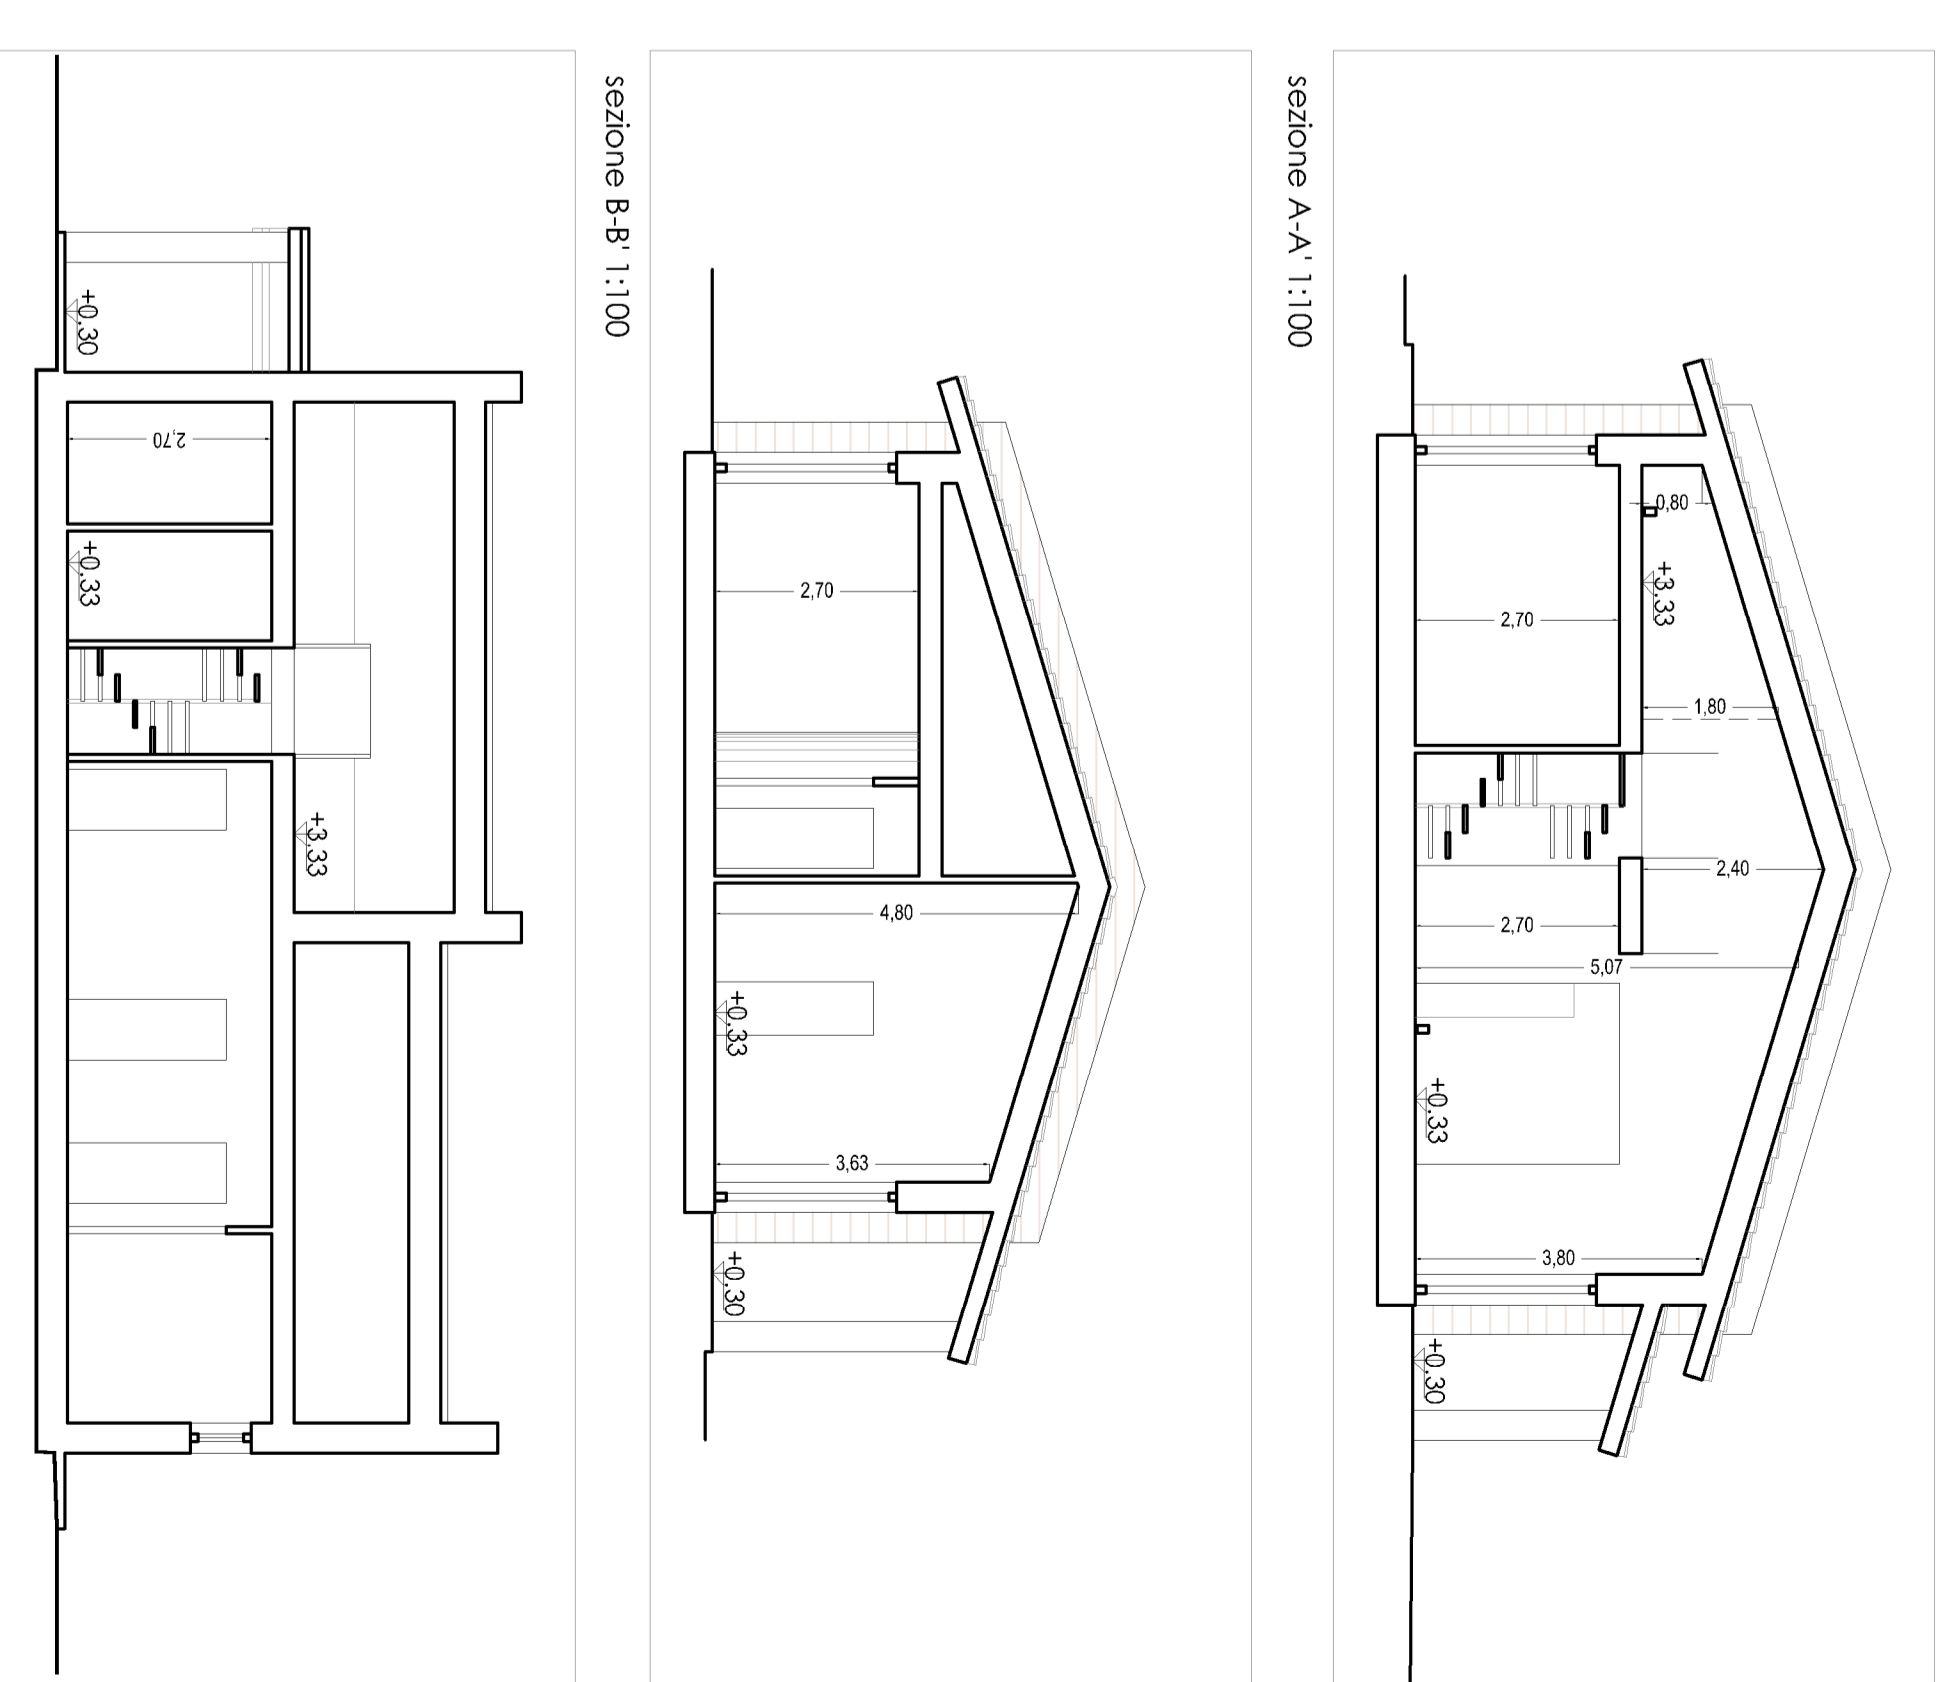

COMUNE DI PISA
Provincia di Pisa

Piano Attuativo Via delle Orchidee TIRRENIA

Richiedenti: Sig.ra Francesca Bonelli
Sig. Luca Tumi

Progettisti: ARCH. Chiara Di Piazza
ARCH. Jennifer Viscione

Ubicazione: Via delle Orchidee
Loc. Tirreno
Rica (PI)

STATO DI PROGETTO
-Pianta prospetti sezioni 1:100

OTTOBRE 2020

TAV.7

prospetti laterali 1:100

prospetto frontale 1:100

prospetto sud 1:100

prospetto nord 1:100

pianta autonoma 1:100

sezione D-D 1:100

prospetto ovest 1:100 (FRONTE PRINCIPALE VERSO VIA DELLE ORCHIDEE)

prospetto est 1:100

pianta piano terra 1:100

pianta sottopoco 1:100

sezione C-C 1:100

sezione B-B 1:100

sezione A-A 1:100