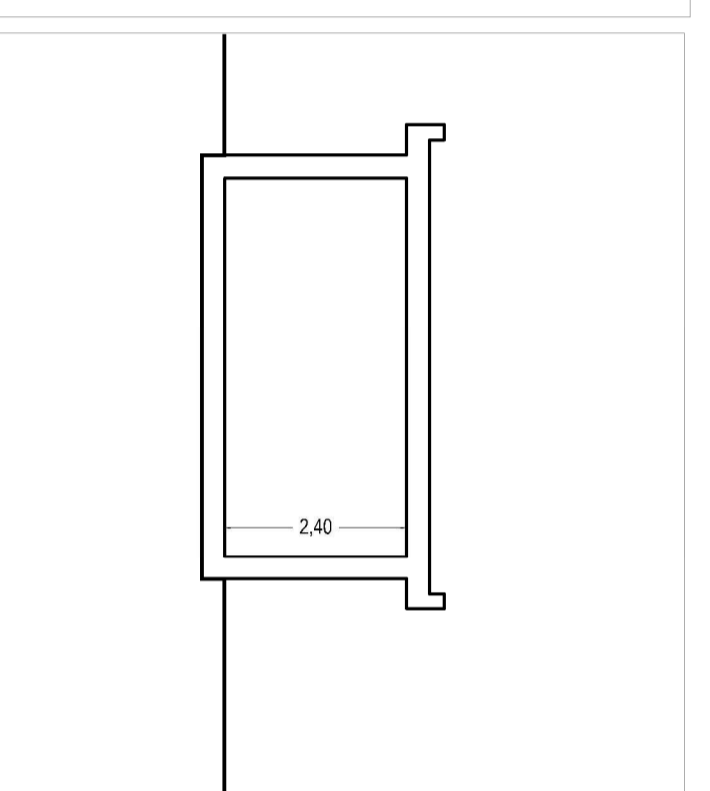

STATO DI PROGETTO
-Pianta prospetti sezioni 1:100

OTTOBRE 2020

TAV.7

prospetti laterali 1:100

prospetto frontale 1:100

prospetto sud 1:100

prospetto nord 1:100

pianta autonoma 1:100

sezione D-D 1:100

prospetto ovest 1:100 (FRONTE PRINCIPALE VERSO VIA DELLE ORCHIDEE)

prospetto est 1:100

pianta piano terra 1:100

pianta sottopoco 1:100

sezione C-C 1:100

sezione B-B 1:100

sezione A-A 1:100