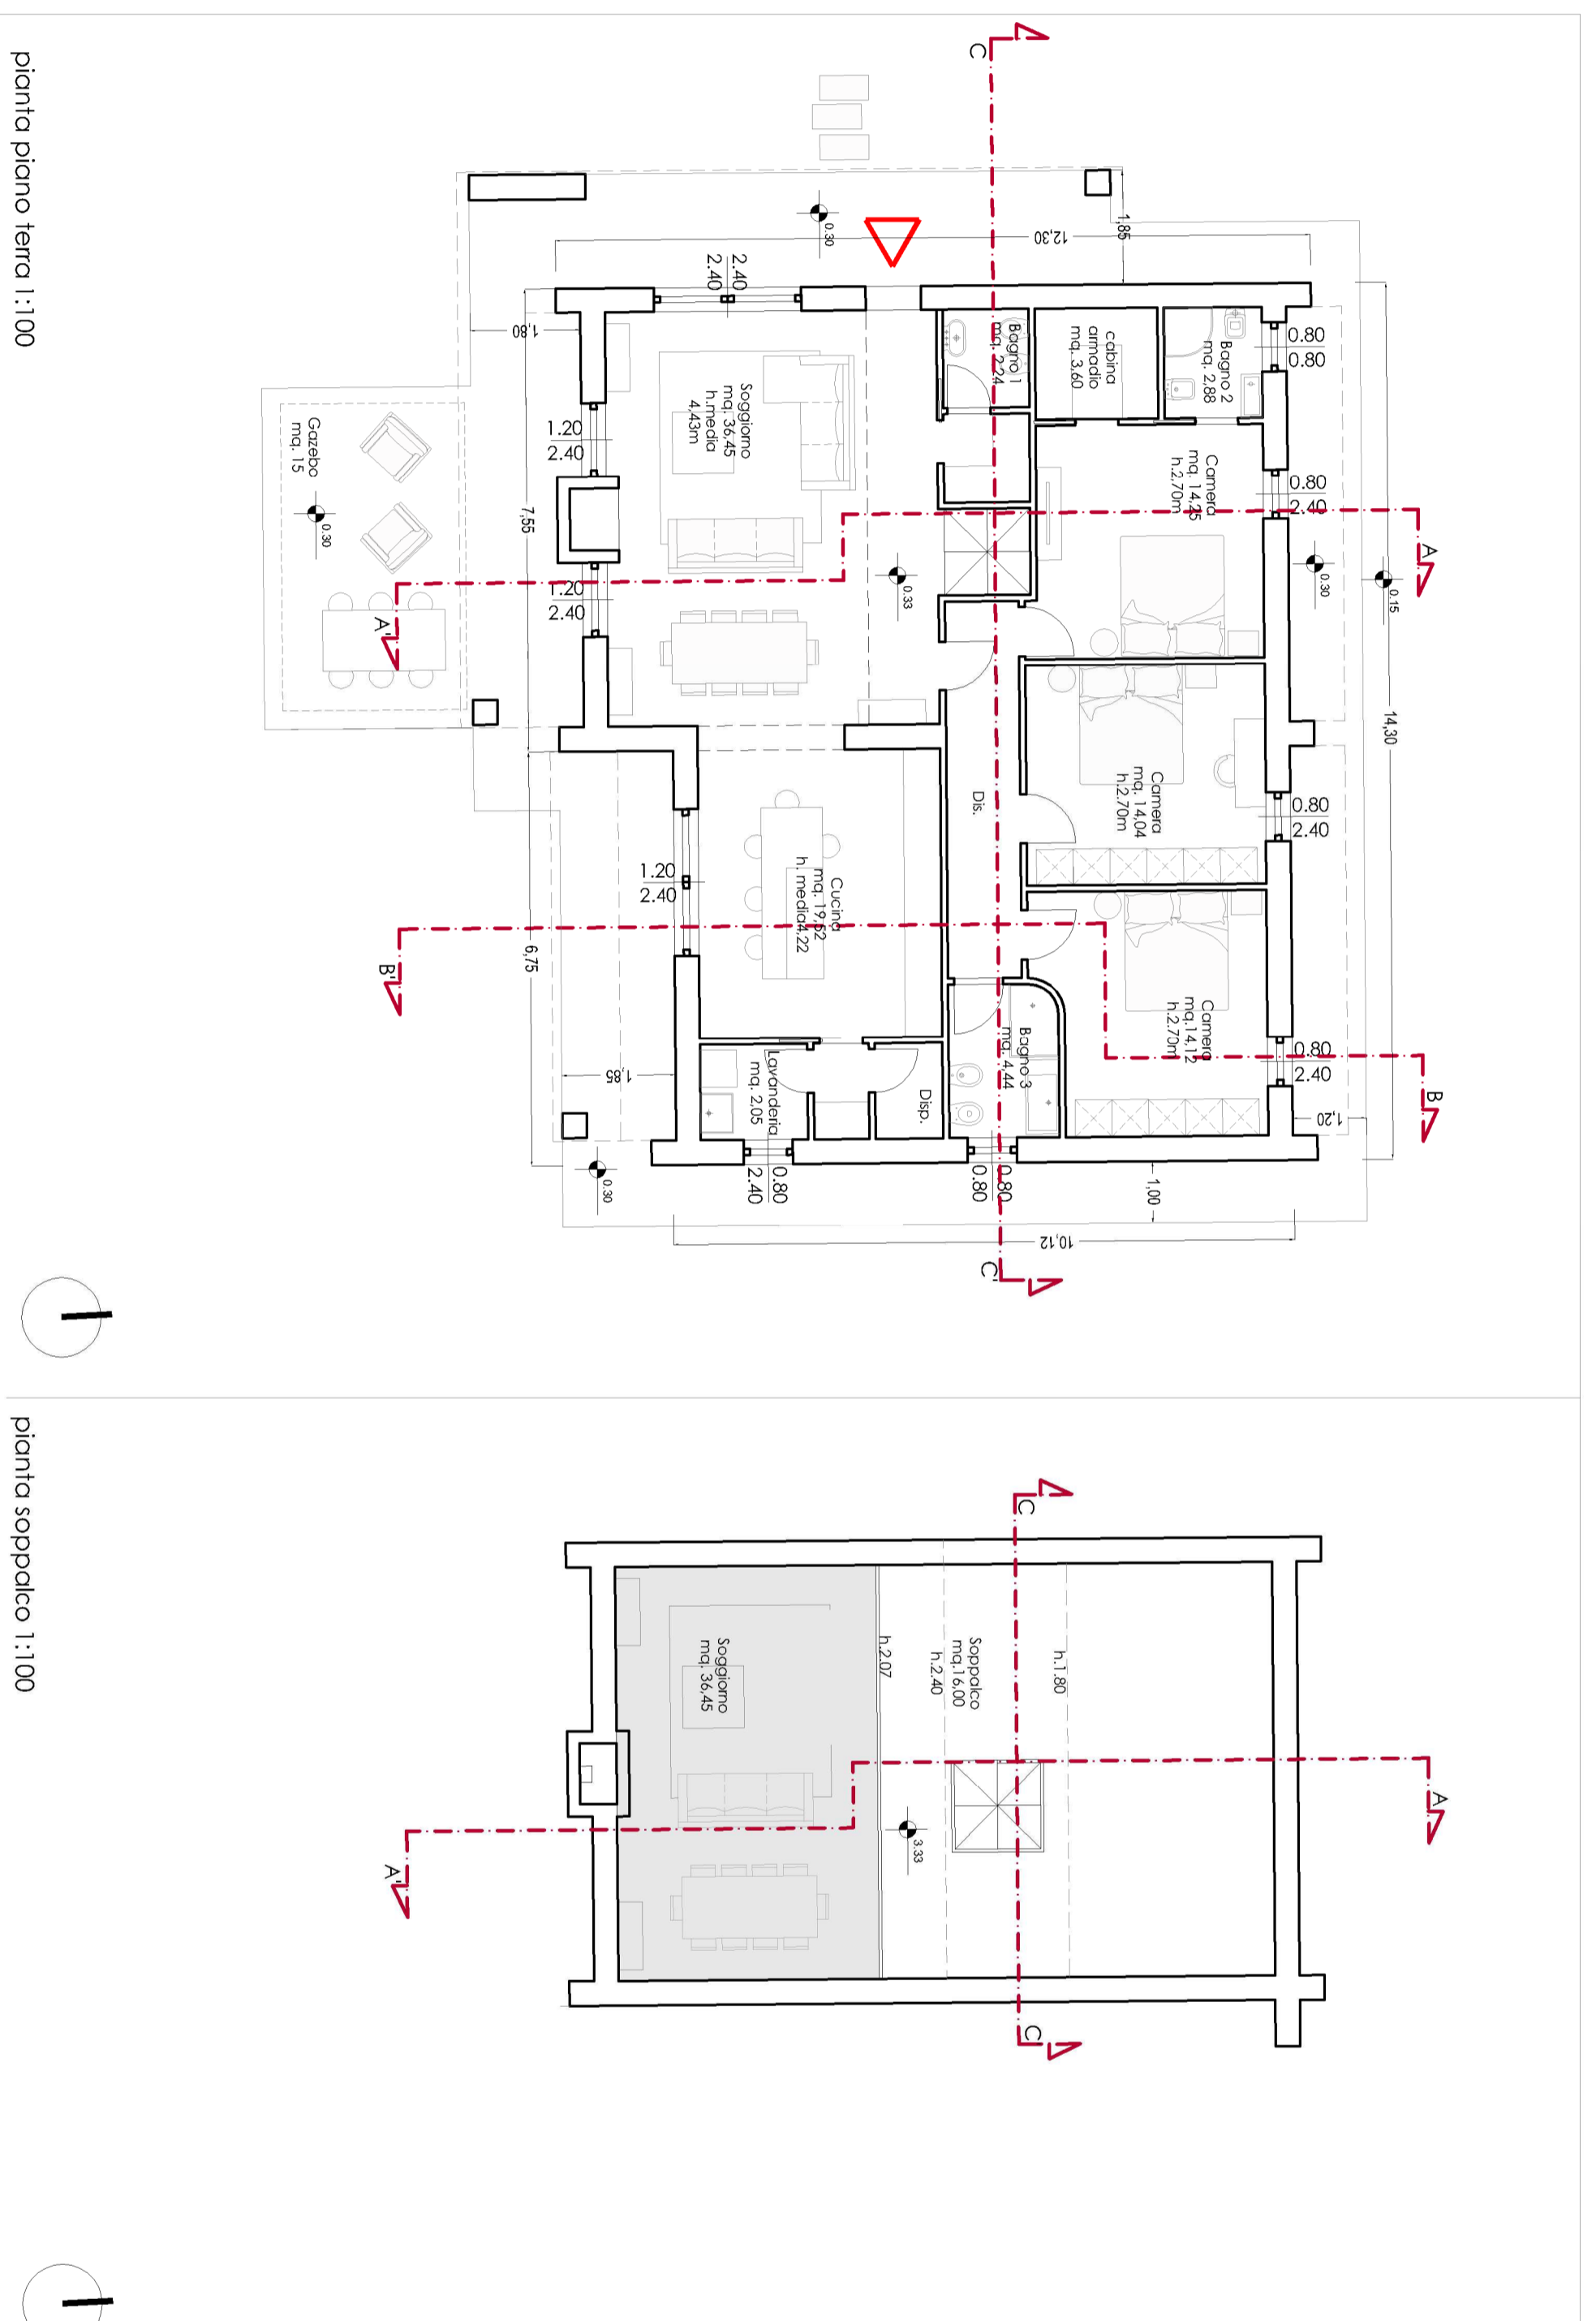

COMUNE DI PISA
Provincia di Pisa

Piano Attuativo Via delle Orchidee TIRRENIA

Richiedenti: Sig.ra Francesca Bonelli
Sig. Luca Tumi

Progettisti: ARCH. Chiara Di Piazza
ARCH. Jennifer Viscione

Ubicazione: Via delle Orchidee
Loc. Tirreno
Rica (PI)

STATO DI PROGETTO
-Pianta prospetti sezioni 1:100

OTTOBRE 2020

TAV.7

prospetti laterali 1:100

prospetto frontale 1:100

prospetto sud 1:100

prospetto nord 1:100

pianta autonoma 1:100

sezione D-D 1:100

prospetto ovest 1:100 (FRONTE PRINCIPALE VERSO VIA DELLE ORCHIDEE)

prospetto est 1:100

pianta piano terra 1:100

pianta sottopoco 1:100

sezione C-C 1:100

sezione B-B 1:100

sezione A-A 1:100