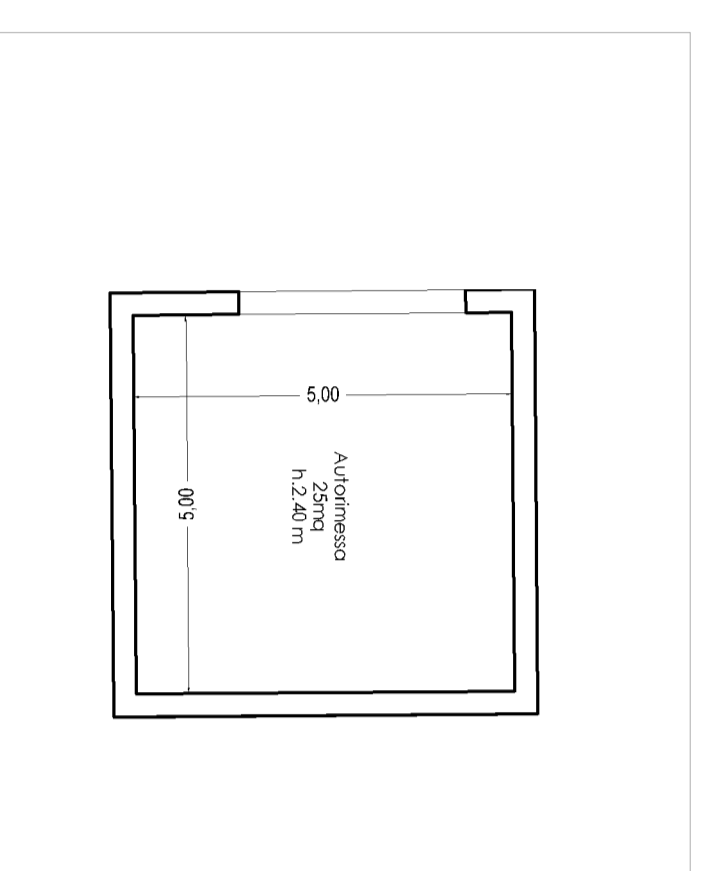

COMUNE DI PISA
Provincia di Pisa

Piano Attuativo Via delle Orchidee TIRRENIA

Richiedenti: Sig.ra Francesca Bonelli
Sig. Luca Tumi

Progettisti: ARCH. Chiara Di Piazza
ARCH. Jennifer Viscione

Ubicazione: Via delle Orchidee
Loc. Tirreno
Rica (PI)

STATO DI PROGETTO
-Pianta prospetti sezioni 1:100

OTTOBRE 2020

TAV.7

prospetti laterali 1:100

prospetto frontale 1:100

prospetto sud 1:100

prospetto nord 1:100

pianta autonoma 1:100

sezione D-D 1:100

prospetto ovest 1:100 (FRONTE PRINCIPALE VERSO VIA DELLE ORCHIDEE)

prospetto est 1:100

pianta piano terra 1:100

pianta sottopoco 1:100

sezione C-C 1:100

sezione B-B 1:100

sezione A-A 1:100