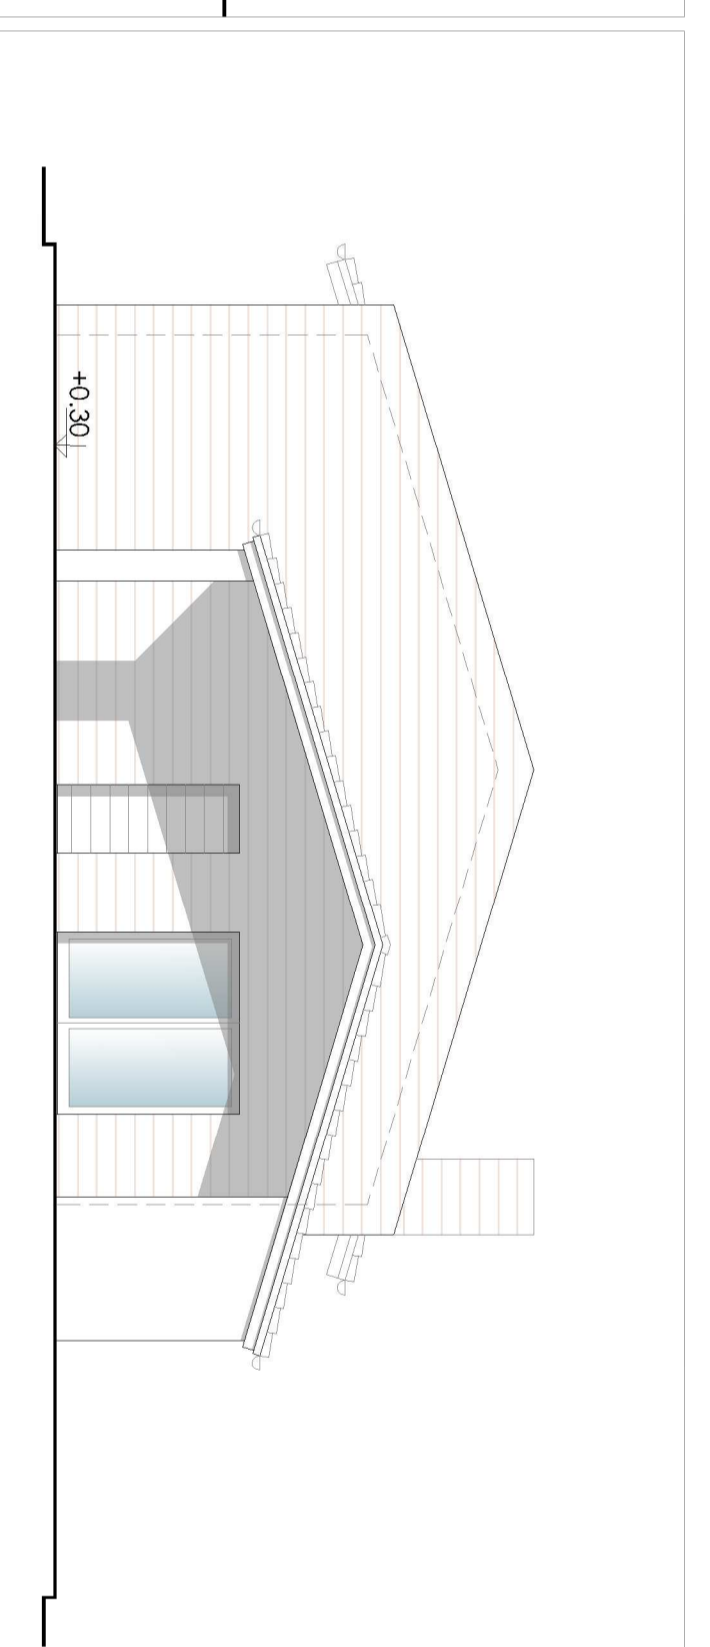

COMUNE DI PISA
Provincia di Pisa

Piano Attuativo Via delle Orchidee TIRRENIA

Richiedenti: Sig.ra Francesca Bonelli
Sig. Luca Tumi

Progettisti: ARCH. Chiara Di Piazza
ARCH. Jennifer Viscione

Ubicazione: Via delle Orchidee
Loc. Tirreno
Rica (PI)

STATO DI PROGETTO
-Pianta prospetti sezioni 1:100

OTTOBRE 2020

TAV.7

prospetti laterali 1:100

prospetto frontale 1:100

prospetto sud 1:100

prospetto nord 1:100

pianta autonoma 1:100

sezione D-D 1:100

prospetto ovest 1:100 (FRONTE PRINCIPALE VERSO VIA DELLE ORCHIDEE)

prospetto est 1:100

pianta piano terra 1:100

pianta sottopoco 1:100

sezione C-C 1:100

sezione B-B 1:100

sezione A-A 1:100