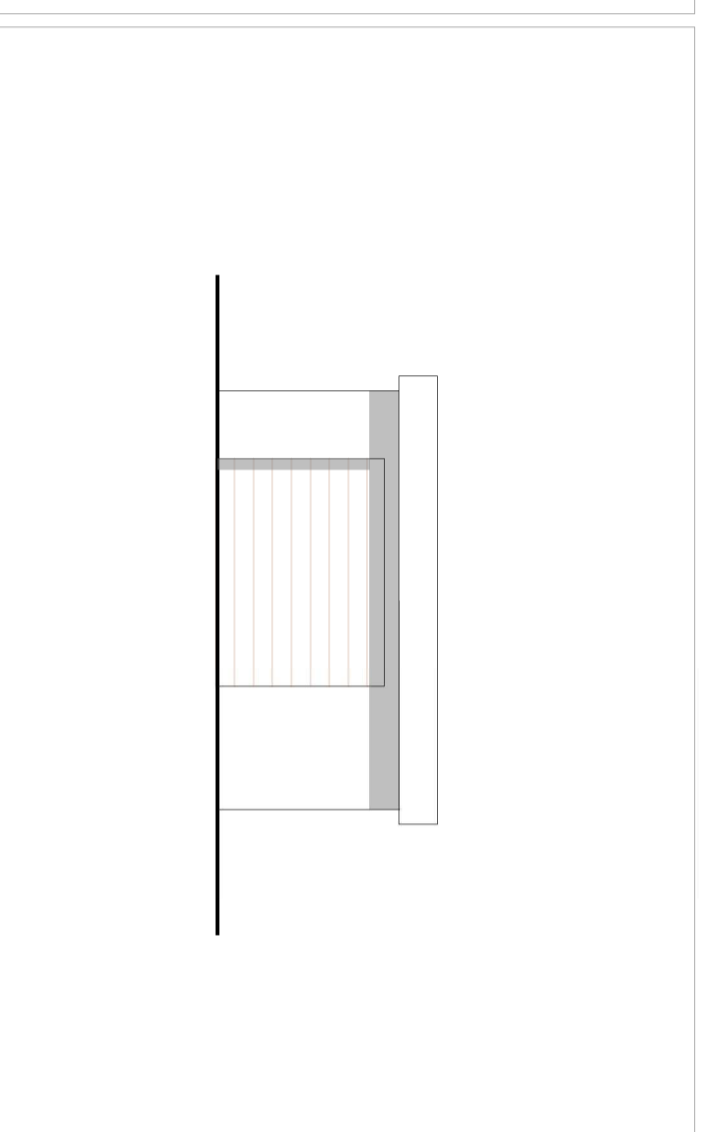

COMUNE DI PISA
Provincia di Pisa

Piano Attuativo Via delle Orchidee TIRRENIA

Richiedenti: Sig.ra Francesca Bonelli
Sig. Luca Tumi

Progettisti: ARCH. Chiara Di Piazza
ARCH. Jennifer Viscione

Ubicazione: Via delle Orchidee
Loc. Tirreno
Rica (PI)

STATO DI PROGETTO
-Pianta prospetti sezioni 1:100

OTTOBRE 2020

TAV.7

prospetti laterali 1:100

prospetto frontale 1:100

prospetto sud 1:100

prospetto nord 1:100

pianta autonoma 1:100

sezione D-D 1:100

prospetto ovest 1:100 (FRONTE PRINCIPALE VERSO VIA DELLE ORCHIDEE)

prospetto est 1:100

pianta piano terra 1:100

pianta sottopoco 1:100

sezione C-C 1:100

sezione B-B 1:100

sezione A-A 1:100