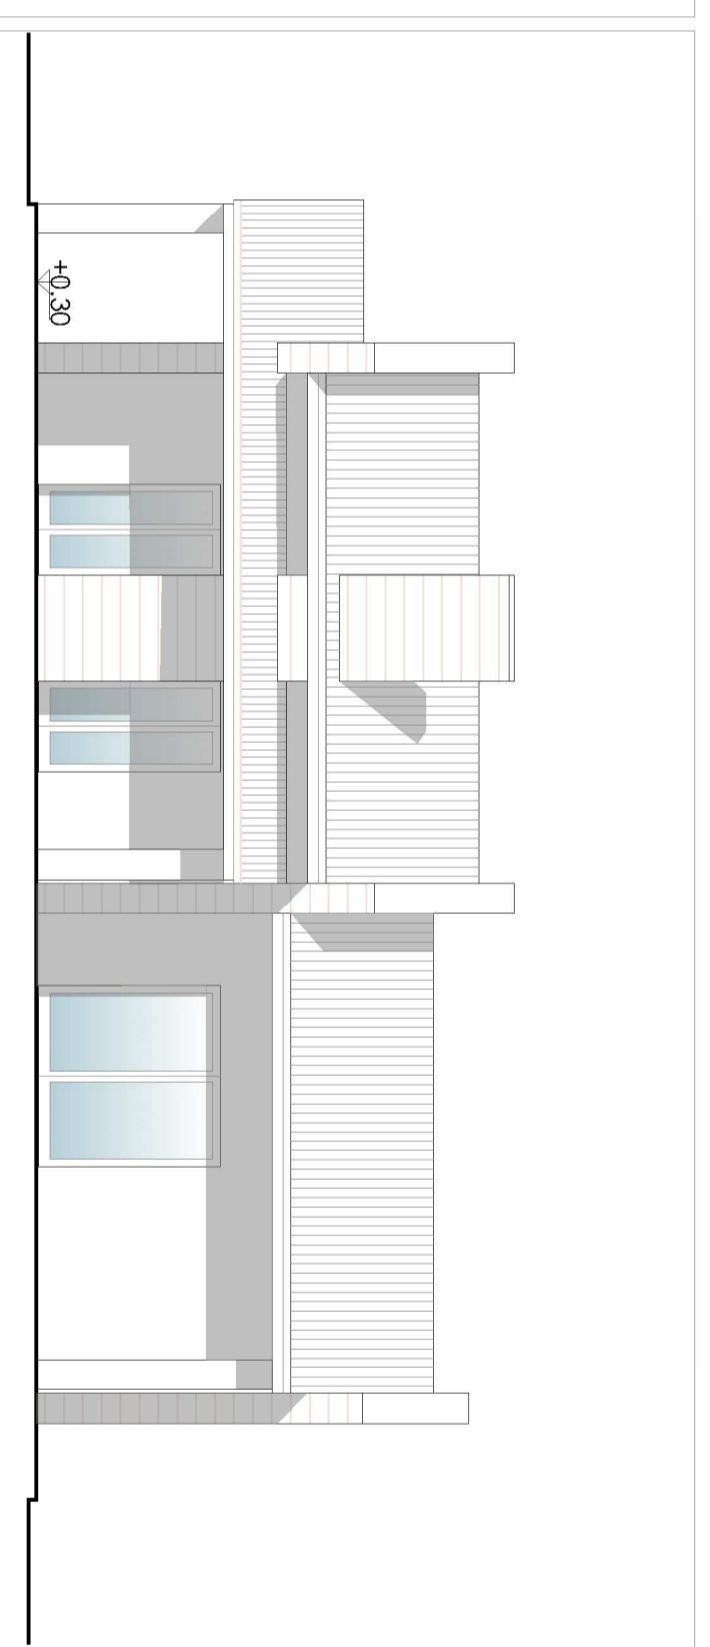

COMUNE DI PISA
Provincia di Pisa

Piano Attuativo Via delle Orchidee TIRRENIA

Richiedenti: Sig.ra Francesca Bonelli
Sig. Luca Tumi

Progettisti: ARCH. Chiara Di Piazza
ARCH. Jennifer Viscione

Ubicazione: Via delle Orchidee
Loc. Tirreno
Rica (PI)

STATO DI PROGETTO
-Pianta prospetti sezioni 1:100

OTTOBRE 2020

TAV.7

prospetti laterali 1:100

prospetto frontale 1:100

prospetto sud 1:100

prospetto nord 1:100

pianta autonoma 1:100

sezione D-D 1:100

prospetto ovest 1:100 (FRONTE PRINCIPALE VERSO VIA DELLE ORCHIDEE)

prospetto est 1:100

pianta piano terra 1:100

pianta sottopoco 1:100

sezione C-C 1:100

sezione B-B 1:100

sezione A-A 1:100