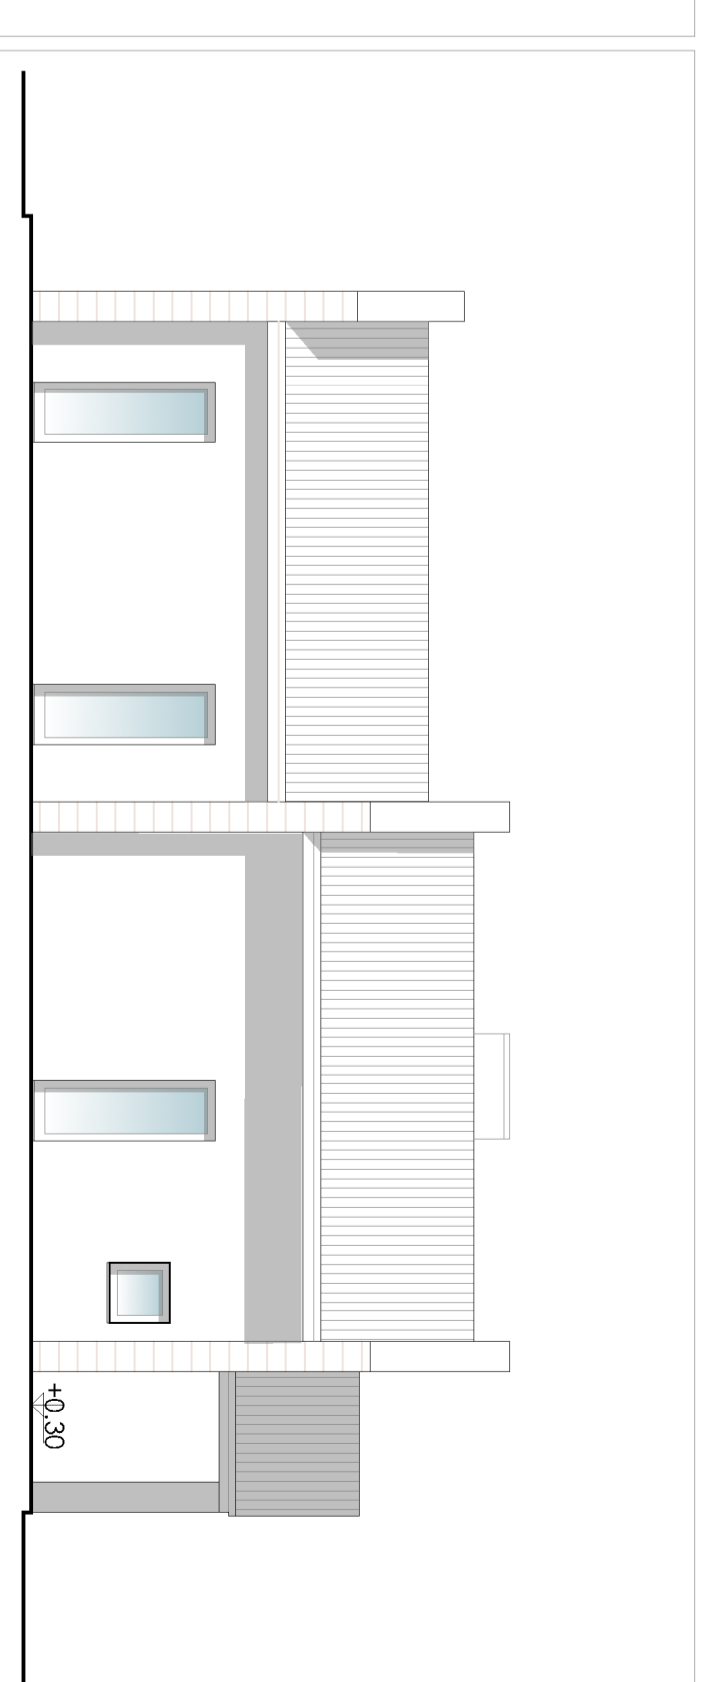

COMUNE DI PISA
Provincia di Pisa

Piano Attuativo Via delle Orchidee TIRRENIA

Richiedenti: Sig.ra Francesca Bonelli
Sig. Luca Tumi

Progettisti: ARCH. Chiara Di Piazza
ARCH. Jennifer Viscione

Ubicazione: Via delle Orchidee
Loc. Tirreno
Rica (PI)

STATO DI PROGETTO
-Pianta prospetti sezioni 1:100

OTTOBRE 2020

TAV.7

prospetti laterali 1:100

prospetto frontale 1:100

prospetto sud 1:100

prospetto nord 1:100

pianta autonoma 1:100

sezione D-D 1:100

prospetto ovest 1:100 (FRONTE PRINCIPALE VERSO VIA DELLE ORCHIDEE)

prospetto est 1:100

pianta piano terra 1:100

pianta sottopoco 1:100

sezione C-C 1:100

sezione B-B 1:100

sezione A-A 1:100