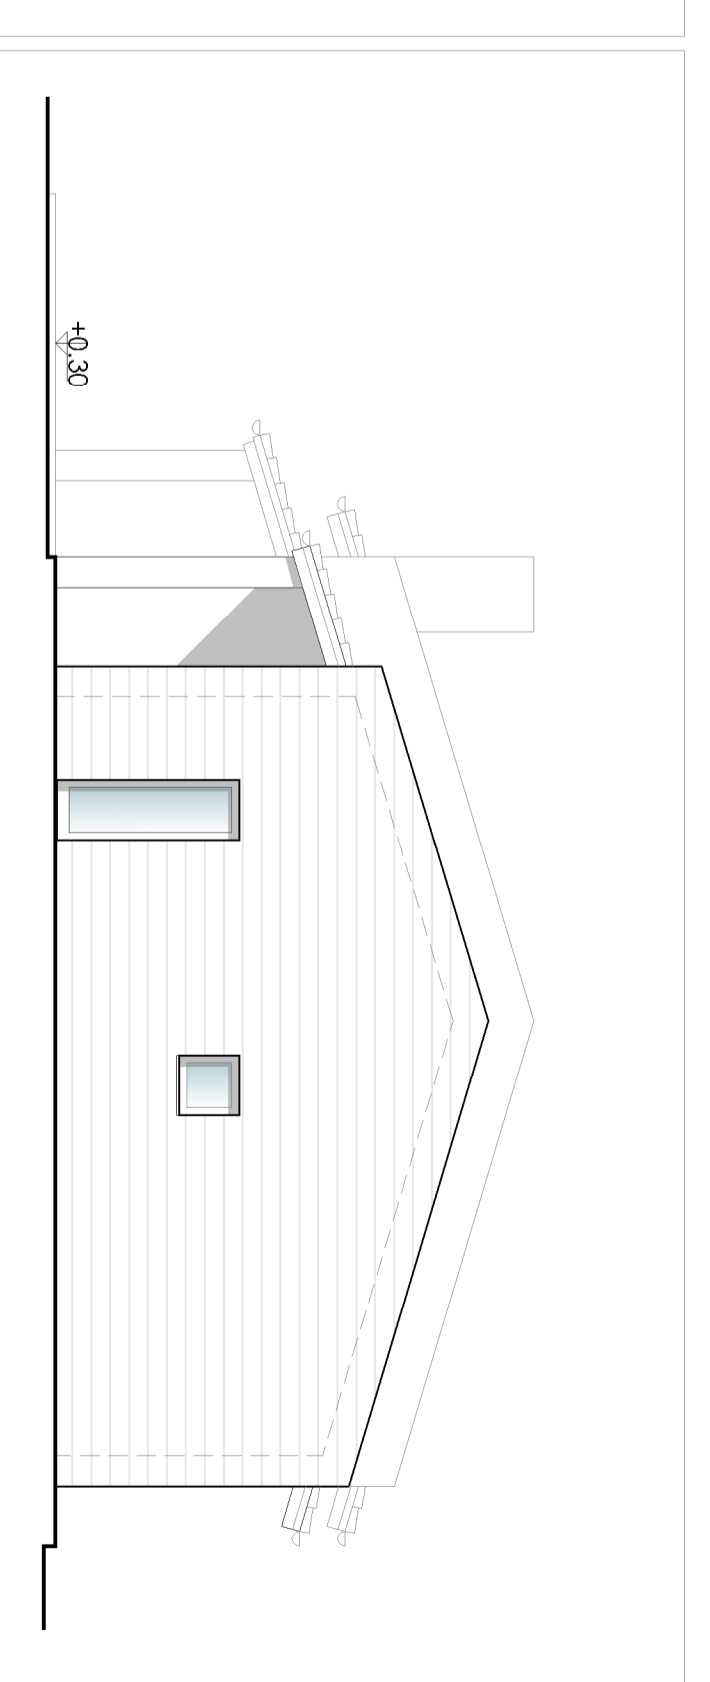

COMUNE DI PISA
Provincia di Pisa

Piano Attuativo Via delle Orchidee TIRRENIA

Richiedenti: Sig.ra Francesca Bonelli
Sig. Luca Tumi

Progettisti: ARCH. Chiara Di Piazza
ARCH. Jennifer Viscione

Ubicazione: Via delle Orchidee
Loc. Tirreno
Rica (PI)

STATO DI PROGETTO
-Pianta prospetti sezioni 1:100

OTTOBRE 2020

TAV.7

prospetti laterali 1:100

prospetto frontale 1:100

prospetto sud 1:100

prospetto nord 1:100

pianta autonoma 1:100

sezione D-D 1:100

prospetto ovest 1:100 (FRONTE PRINCIPALE VERSO VIA DELLE ORCHIDEE)

prospetto est 1:100

pianta piano terra 1:100

pianta sottopoco 1:100

sezione C-C 1:100

sezione B-B 1:100

sezione A-A 1:100