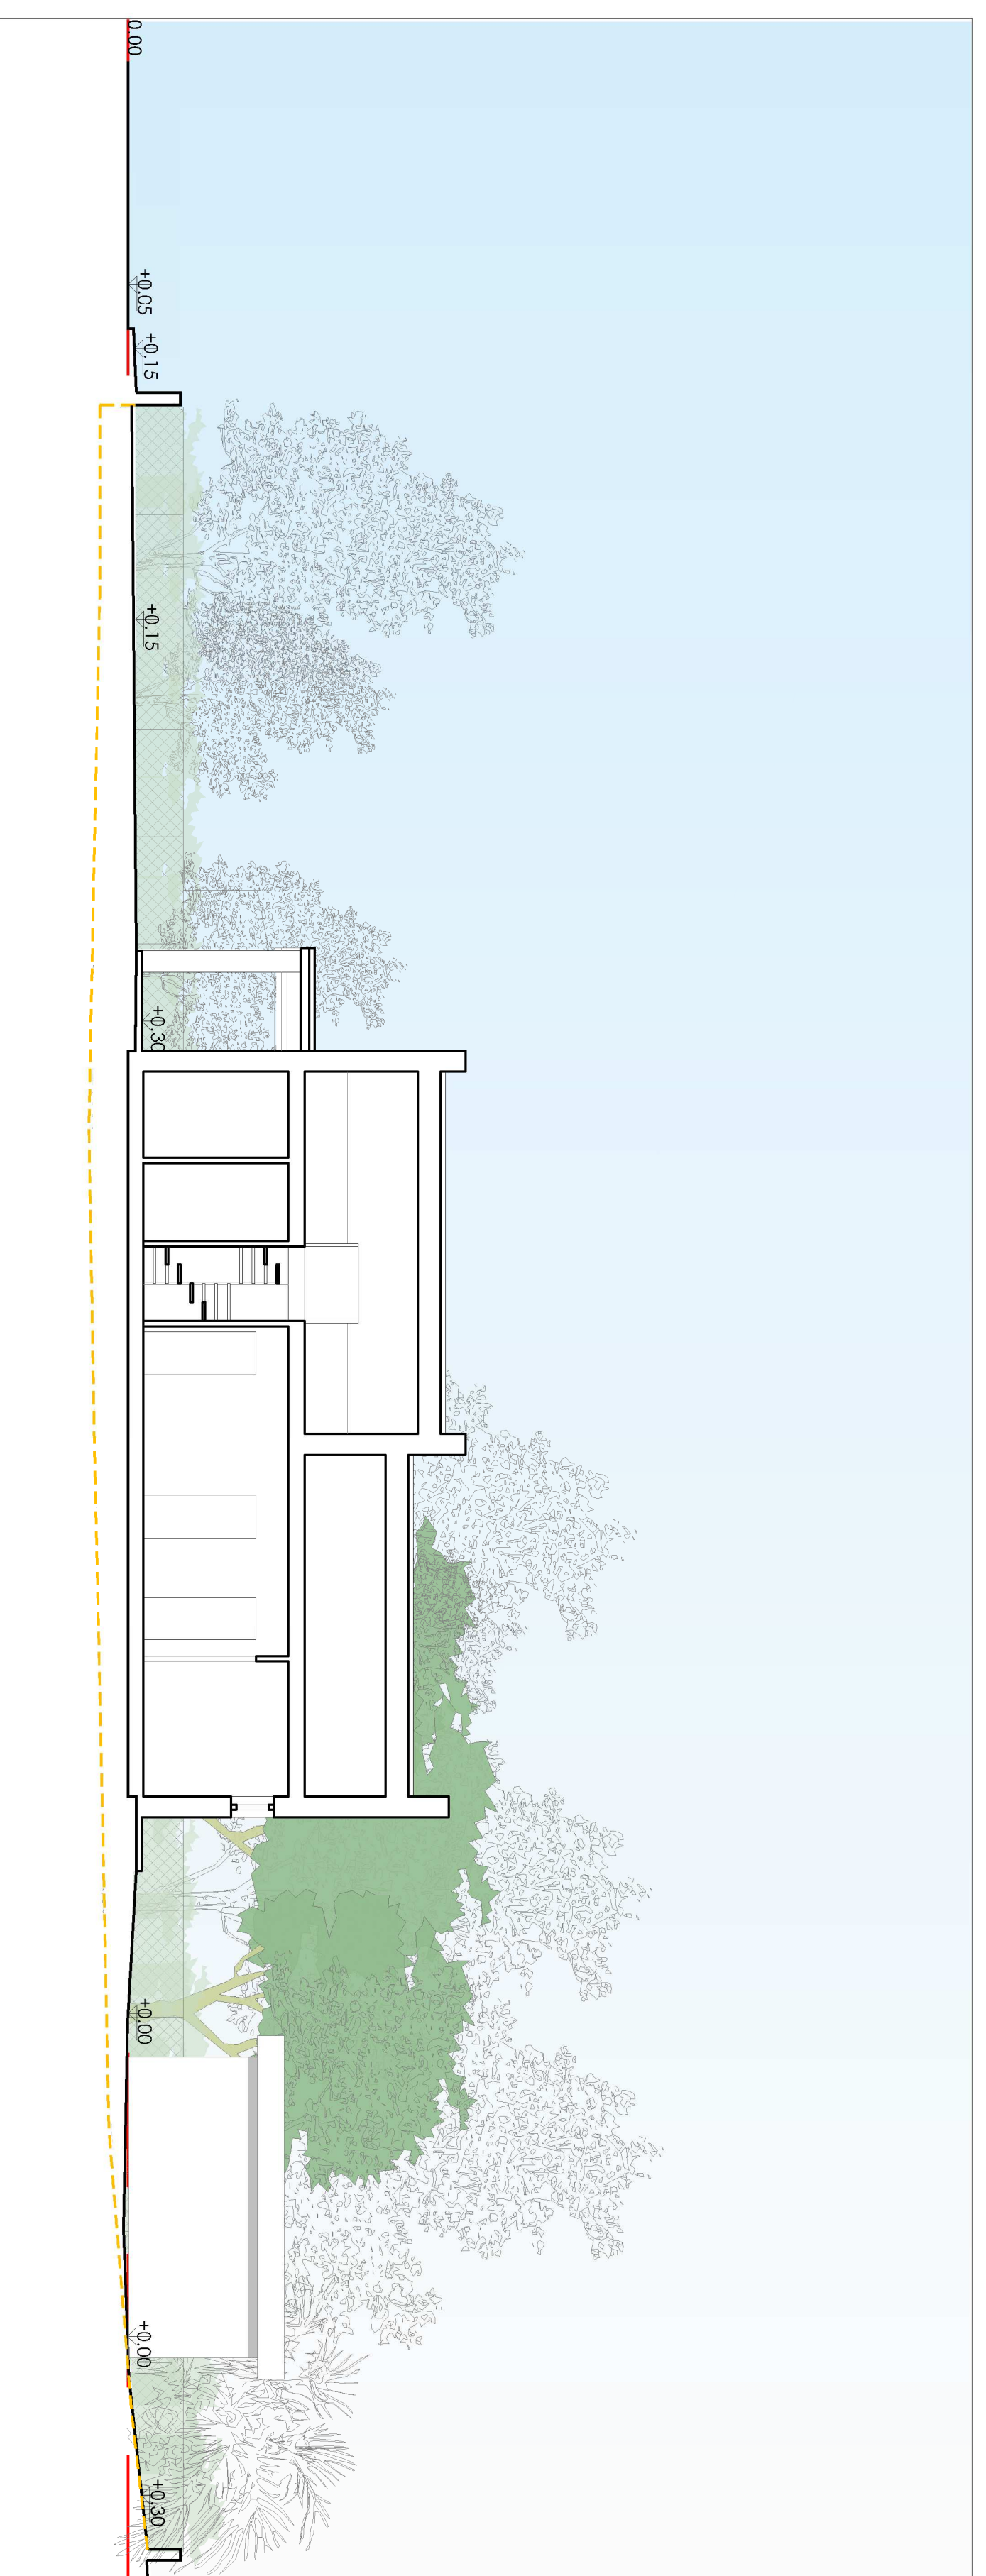

COMUNE DI PISA
Provincia di Pisa

Piano Attuativo Via delle Orchidee TIRRENIA

Richiedenti: Sgr.ra Francesca Bonelli
Sig. Luca Turini

Progettisti: A.F.C.H. Chiara Di Pizzone
A.F.C.H. Jennifer Viscione

Ubicazione: Via delle Orchidee
Loc. Tirrenia
Pisa (PI)

STATO di PROGETTO
-Sezioni ambientali 1:100

OTTOBRE 2020

TAV. 6

sezione A-A' 1:100

sezione C-C' 1:100