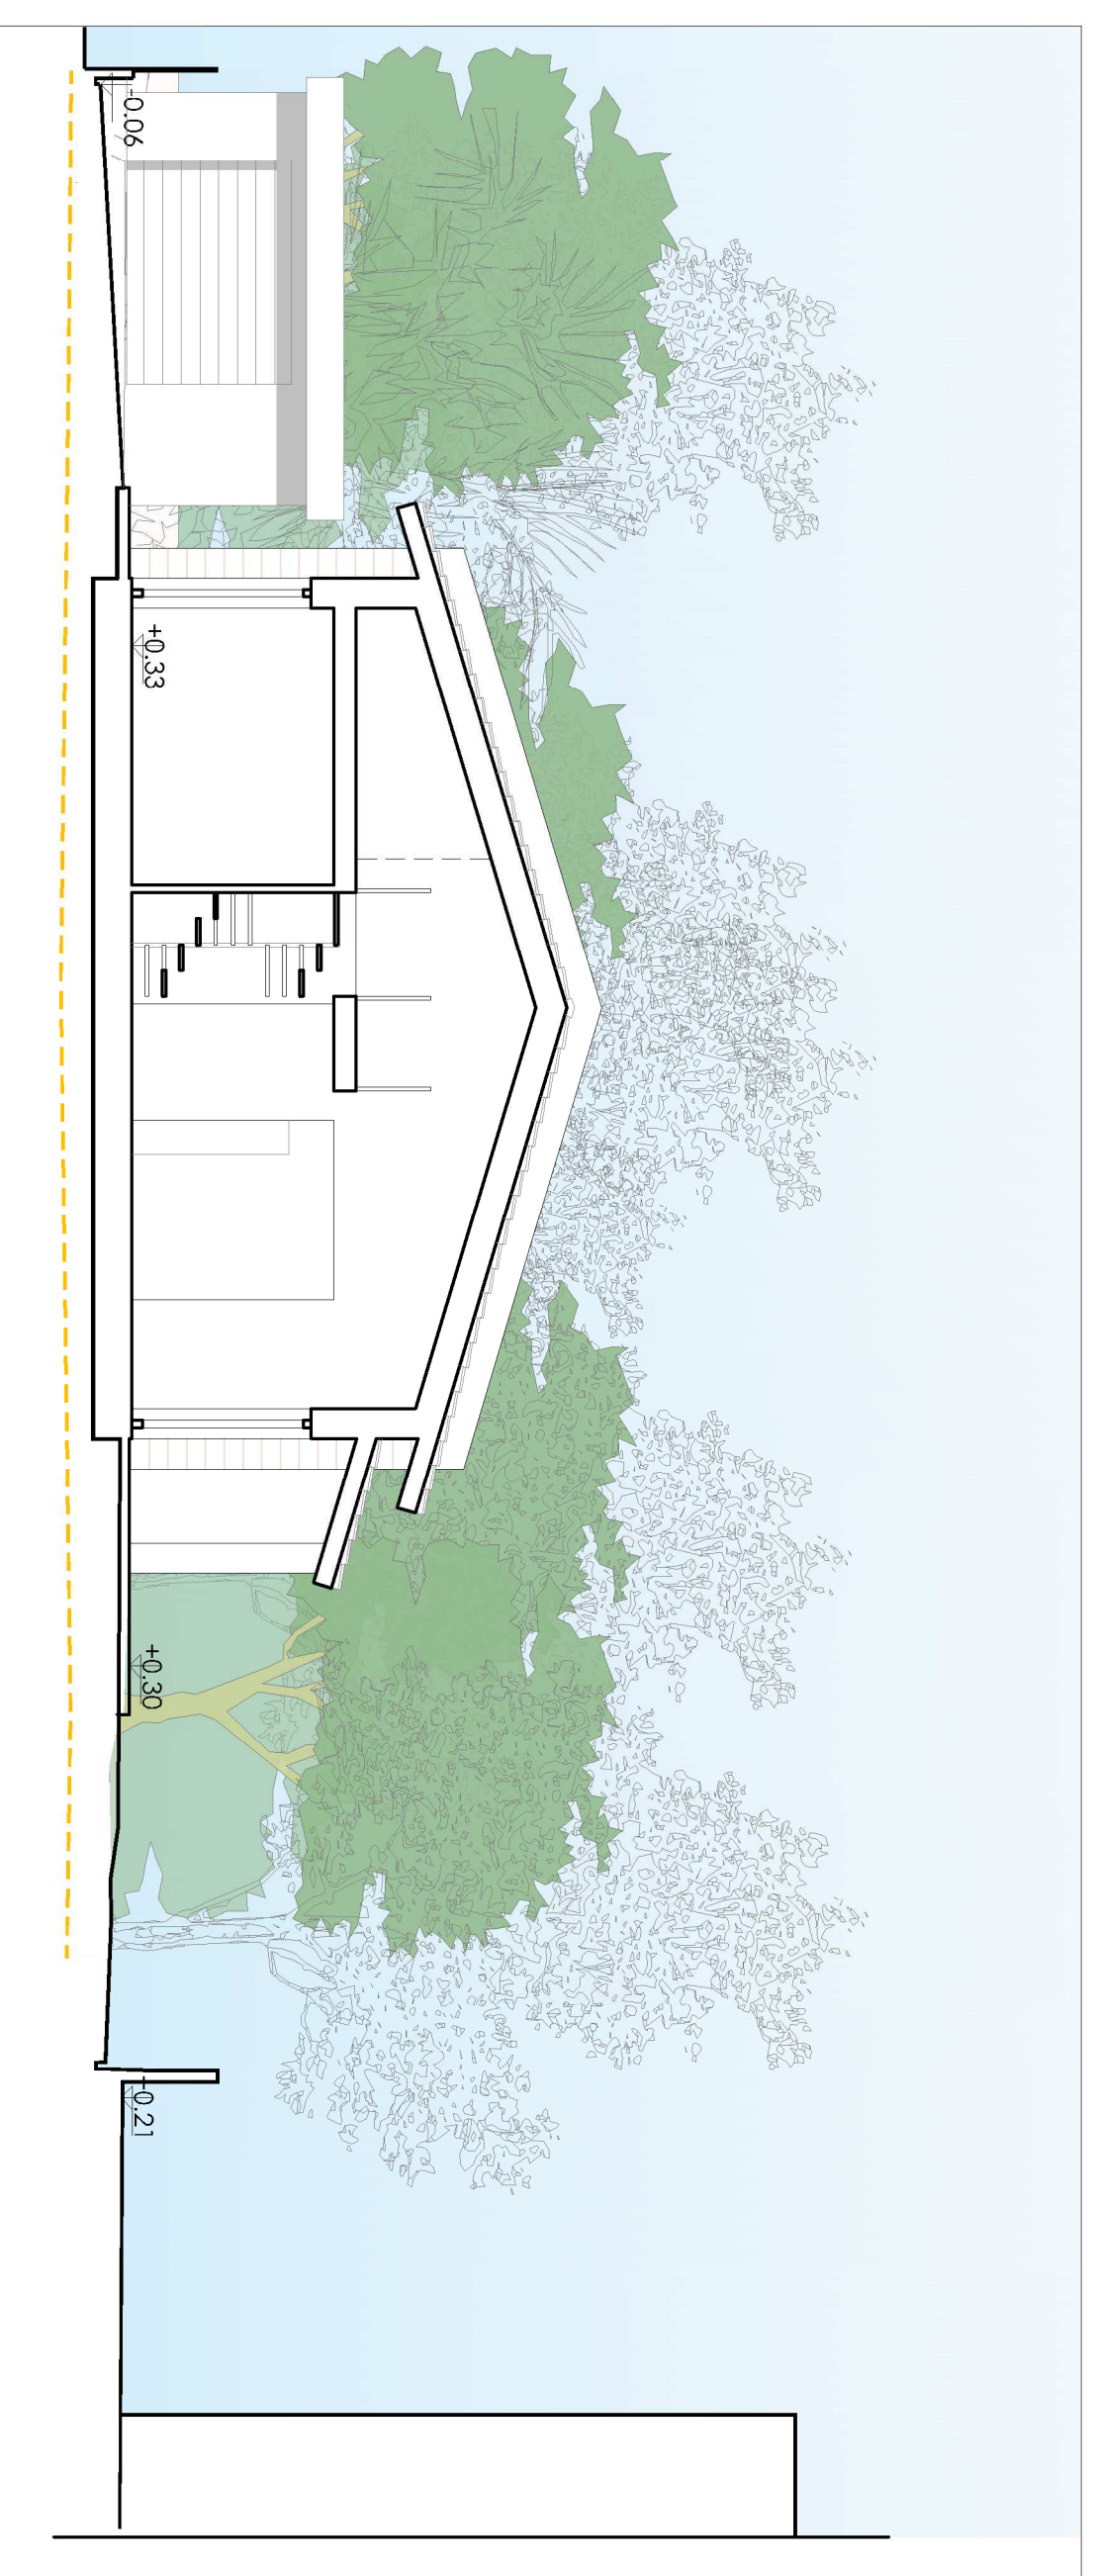

COMUNE DI PISA
Provincia di Pisa

Piano Attuativo Via delle Orchidee TIRRENIA

Richiedenti: Sgr.ra Francesca Bonelli
Sig. Luca Turini

Progettisti: A.F.C.H. Chiara Di Pizzone
A.F.C.H. Jennifer Viscione

Ubicazione: Via delle Orchidee
Loc. Tirrenia
Pisa (PI)

STATO di PROGETTO
-Sezioni ambientali 1:100

OTTOBRE 2020

TAV. 6

sezione A-A' 1:100

sezione C-C' 1:100