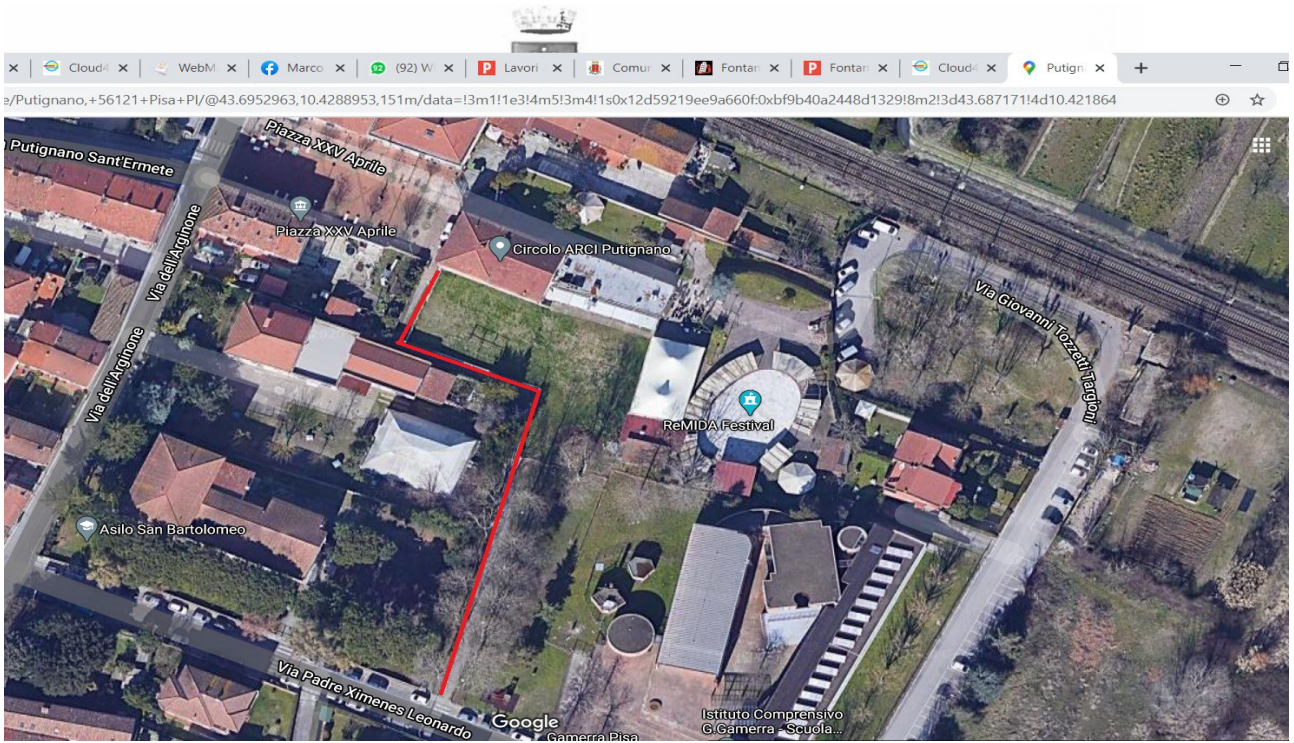

**COMUNE DI PISA
CONSIGLIO COMUNALE**

GRUPPO CONSILIARE - PARTITO DEMOCRATICO

Pisa, 21 OTTOBRE 2020

INTERROGAZIONE ID: 2047469

OGGETTO: COLLEGAMENTO PIAZZA XXV APRILE – VIA XIMENES (PUTIGNANO) -

- **Tenuto conto** che in occasione dell'ingresso e dell'uscita dalla scuola G. Gamerra, di Putignano, via Ximenes è letteralmente sommersa dalle auto parcheggiate su entrambi i lati creando problemi per chi raggiunge l'istituto scolastico in bicicletta, vista l'assenza di una pista ciclabile;
- **Tenuto conto** che a causa di questi problemi i bambini e i genitori che si muovono utilizzando la bicicletta passano lungo la piccola strada che collega piazza XXV aprile con via Ximenes, costeggiando la proprietà del circolo Arci;
- **Tenuto conto** che il suddetto collegamento necessita di manutenzione come si evince dalla documentazione fotografica allegata;
- **Tenuto conto** che il suddetto percorso prima di collegarsi con via Ximenes passa in corrispondenza di un'area a verde con giochi per bambini con una sola torretta con scivolo, che versa in cattivo stato di manutenzione, e della pavimentazione antitrauma in stato d'abbandono. Da due anni 3 delle 4 piazzole con pavimentazione antitrauma sono prive di giochi dando alla zona una sensazione di degrado complessivo;

Foto inerenti l'area giochi

Indicazione del collegamento