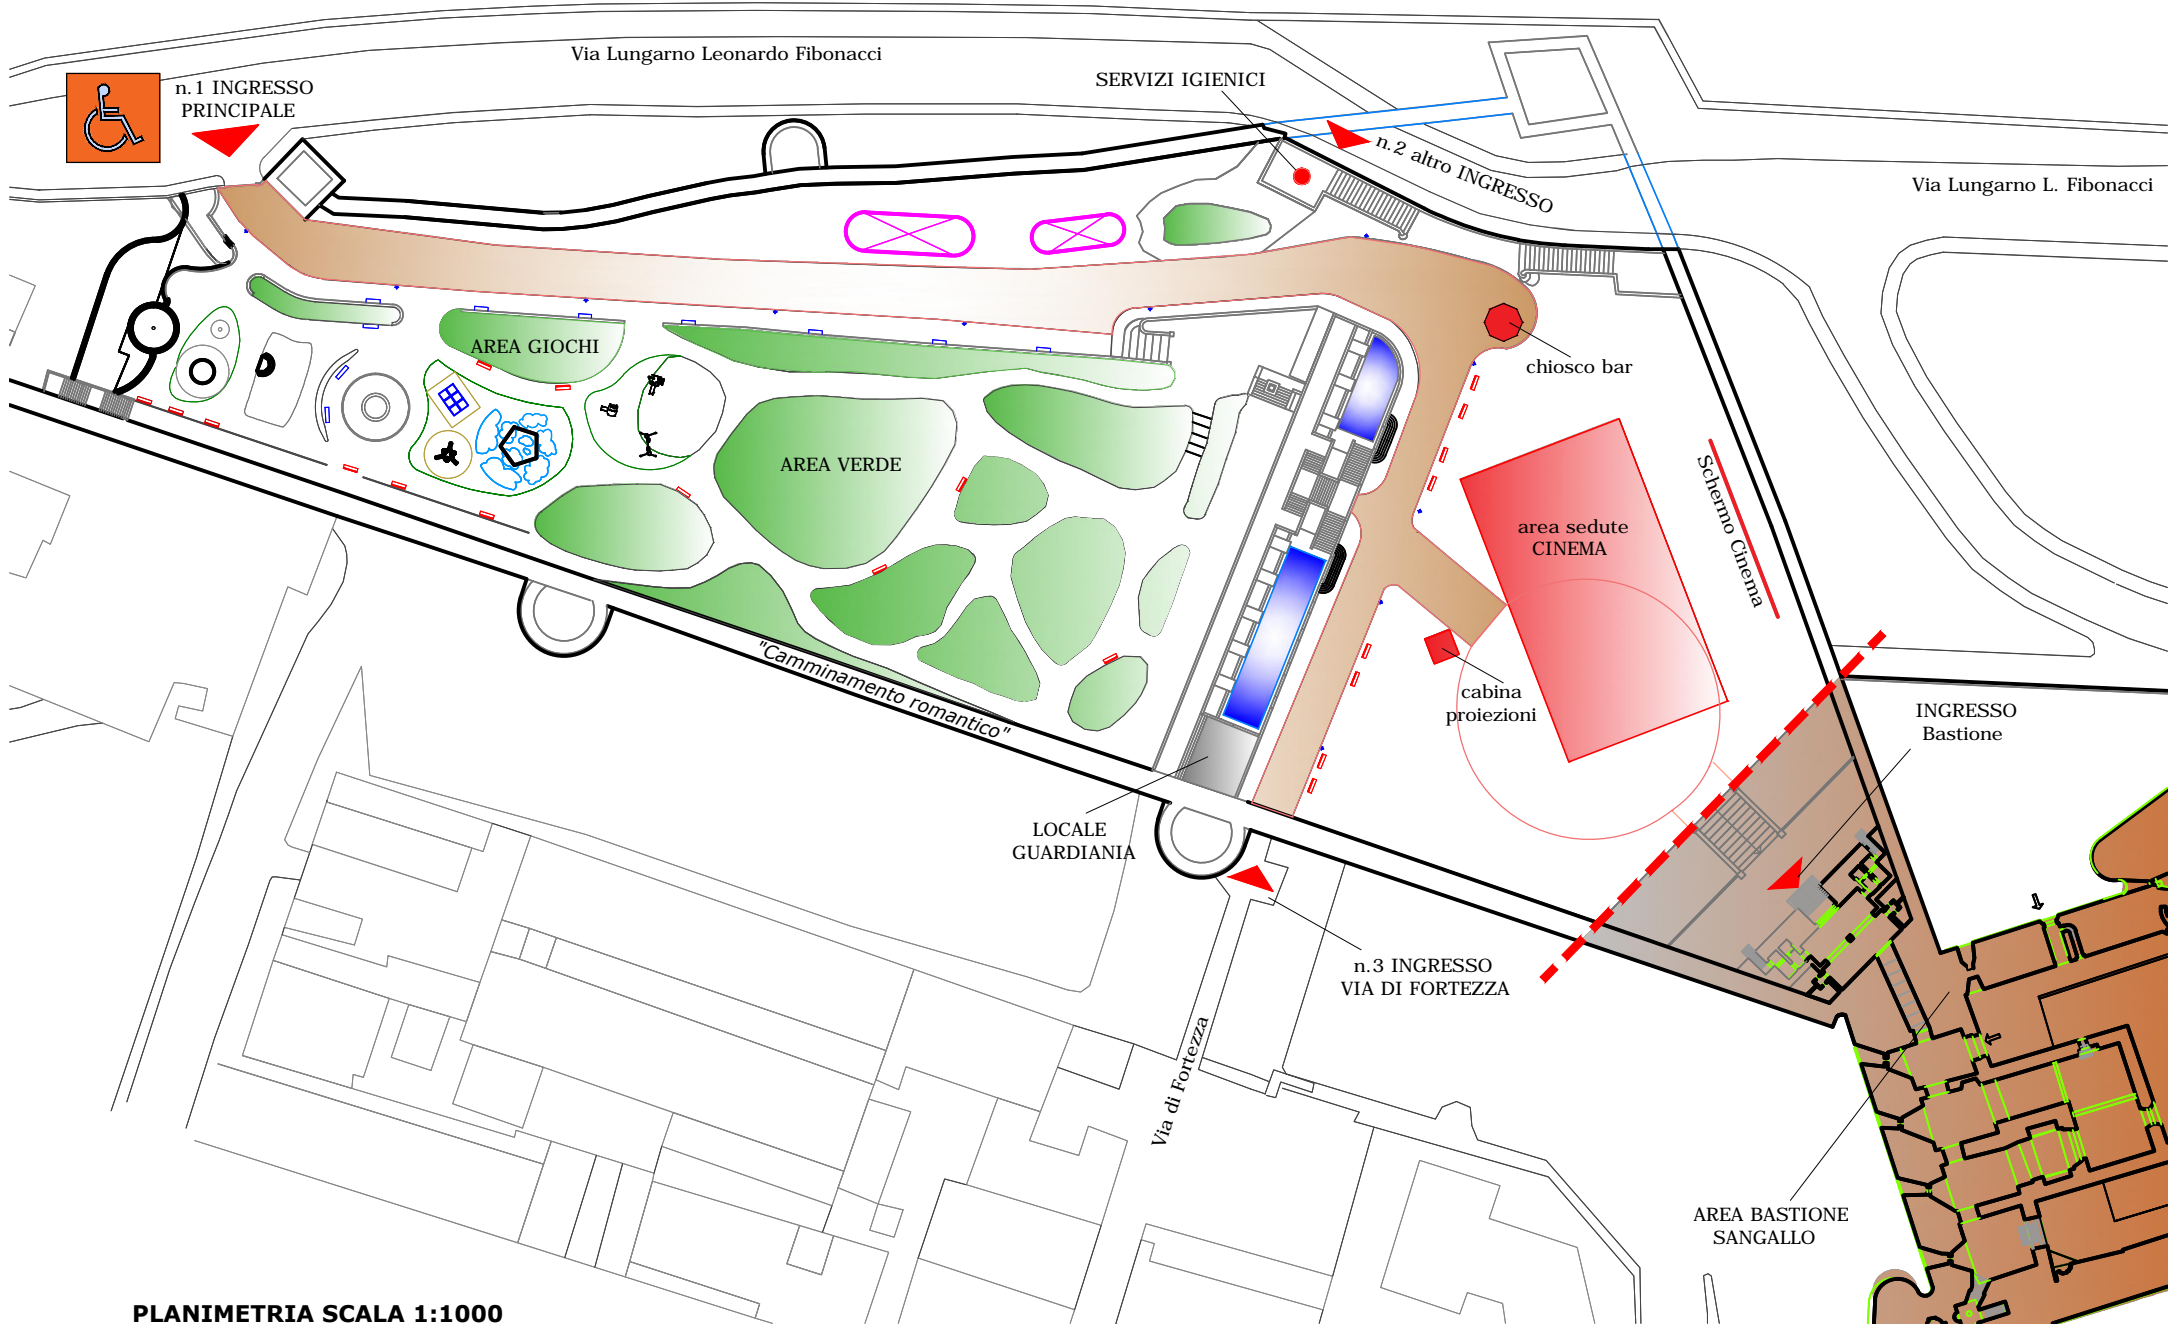

FIUME ARNO

PLANIMETRIA SCALA 1:1000