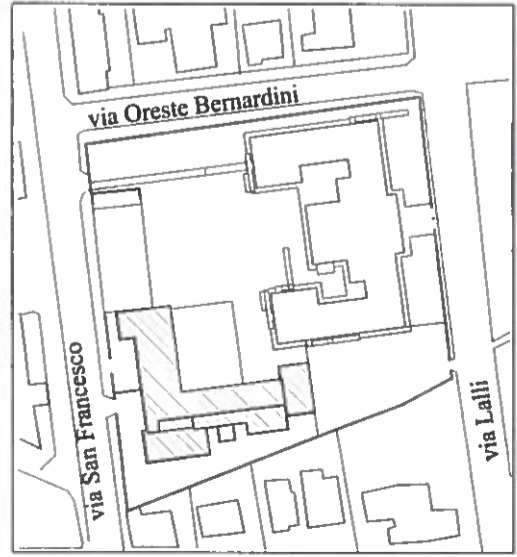

OSSERVATORIO SCOLASTICO PROVINCIALE  
 VIA BECO - PISA  
 HTTP://OSAP.PROVINCIA.PISA.IT  
 OSSERVATORIO@PROVINCIA.PISA.IT

**SCUOLA INFANZIA "G. RODARI"**  
PISA - VIA SAN FRANCESCO 25A  
SUOLA STATALE  
CODICE EDIFICIO : D300250027

**PIANTA PIANO TERRA**  
**SCALA 1 : 100**

Progettazione: Studio P. P. - Pisa - 050/500000000 - 050/500000000 - 050/500000000

**PLANIMETRIA 1:1000**