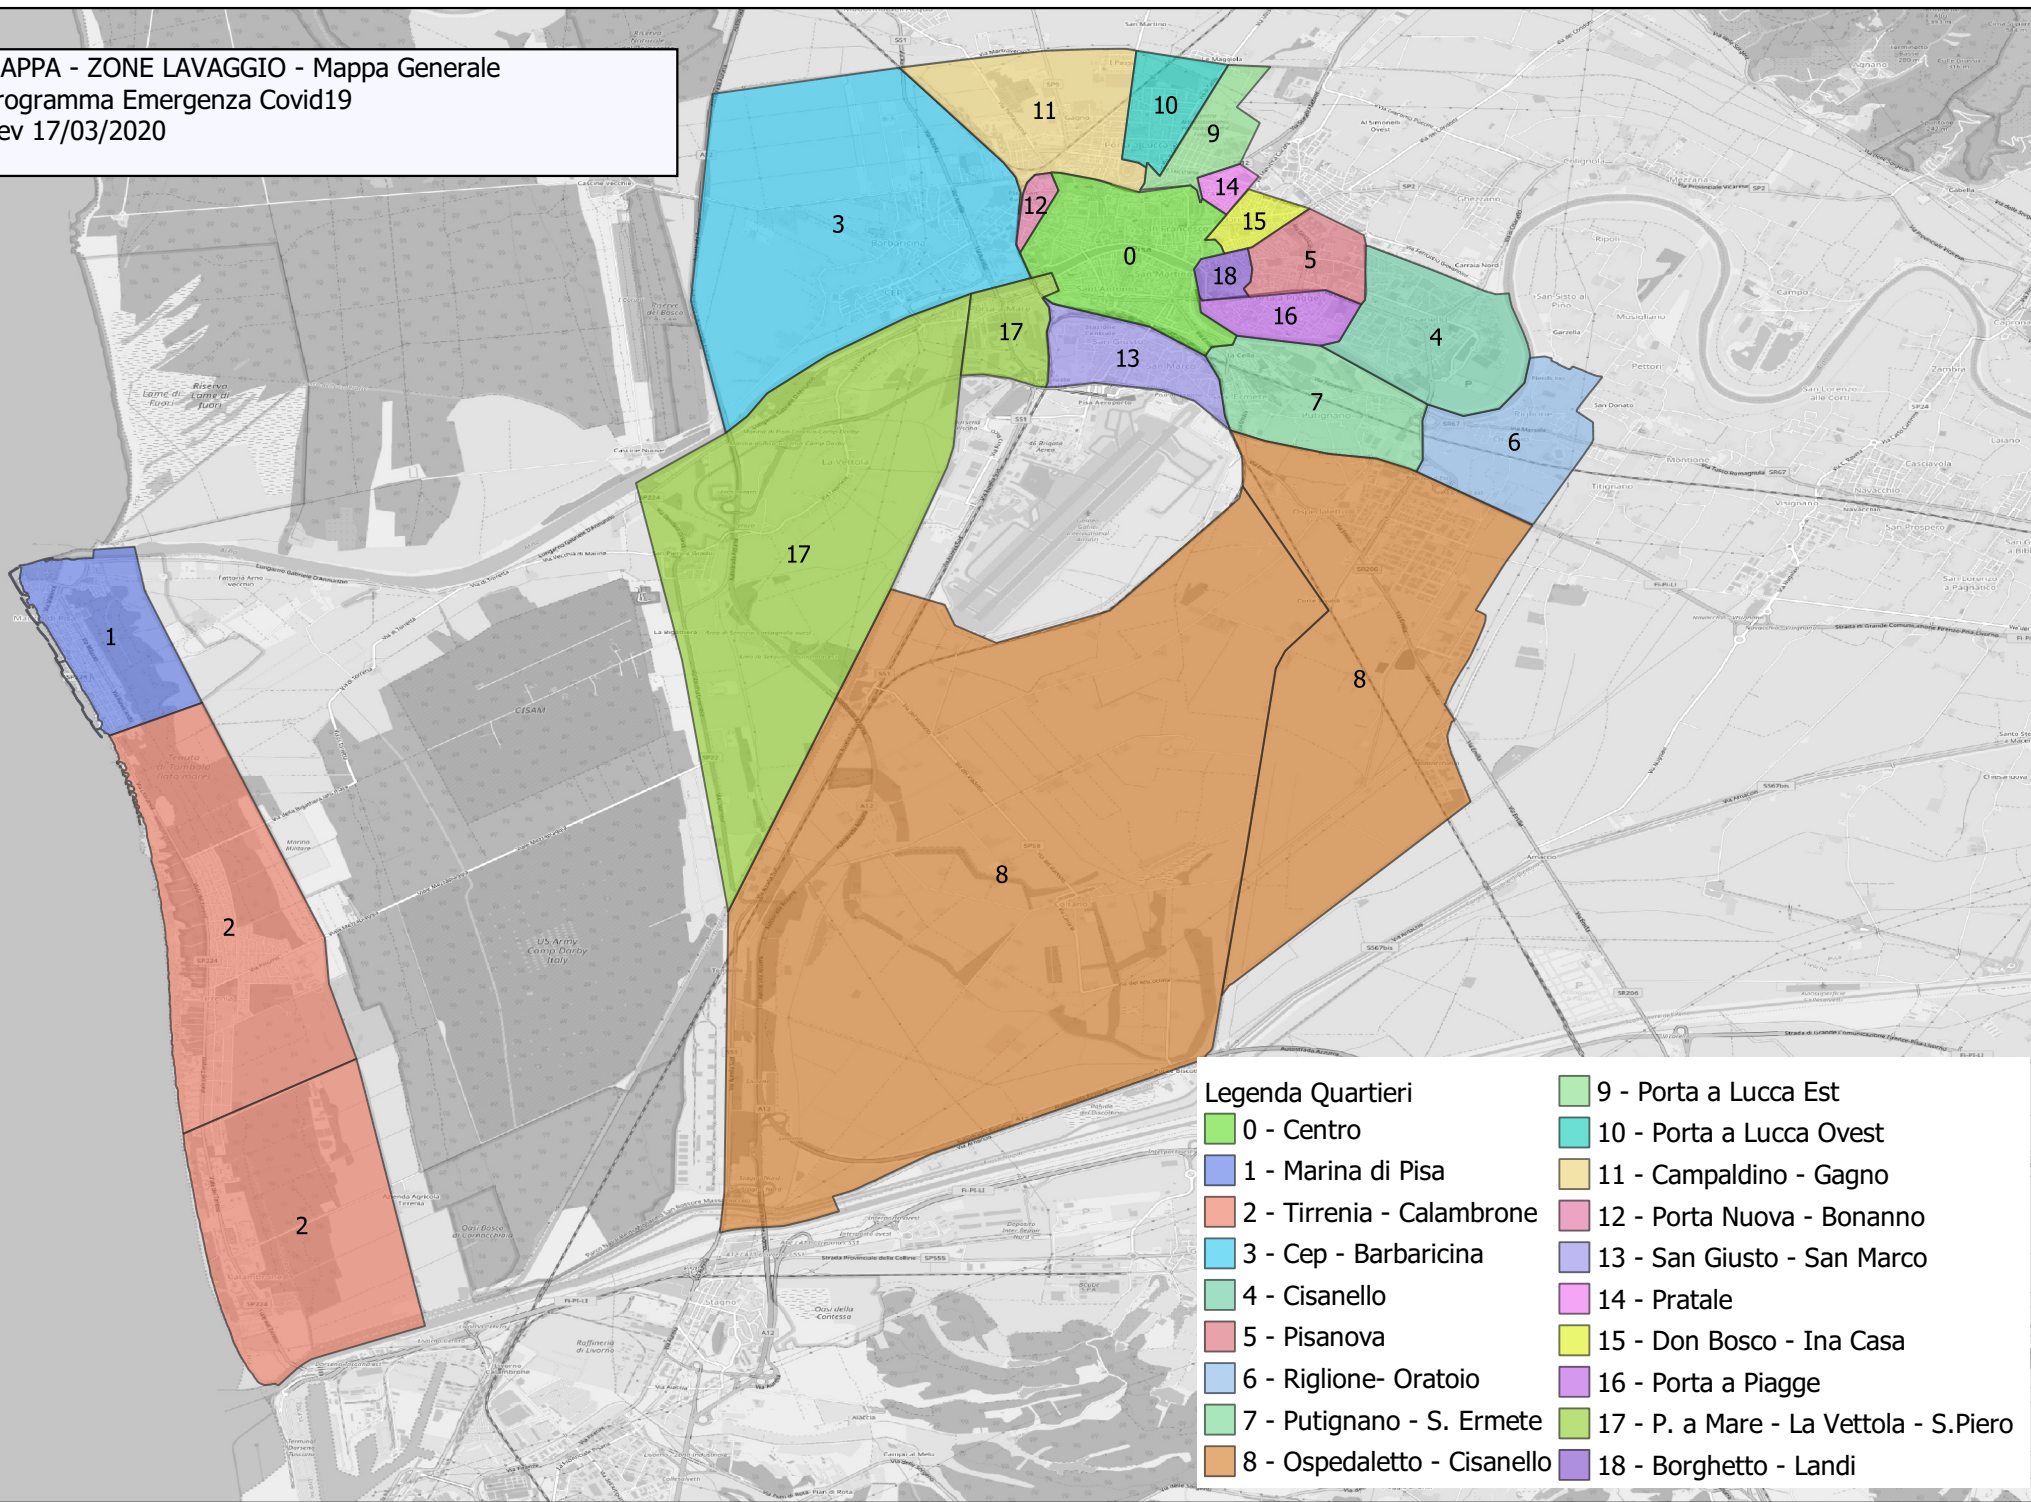

MAPPA - ZONE LAVAGGIO - Mappa Generale
Programma Emergenza Covid19
Rev 17/03/2020

Legenda Quartieri	
0 - Centro	9 - Porta a Lucca Est
1 - Marina di Pisa	10 - Porta a Lucca Ovest
2 - Tirrenia - Calambrone	11 - Campaldino - Gagno
3 - Cep - Barbaricina	12 - Porta Nuova - Bonanno
4 - Cisanello	13 - San Giusto - San Marco
5 - Pisanova	14 - Pratale
6 - Riglione- Oratoio	15 - Don Bosco - Ina Casa
7 - Putignano - S. Ermete	16 - Porta a Piagge
8 - Ospedaletto - Cisanello	17 - P. a Mare - La Vettola - S. Piero
	18 - Borghetto - Landi