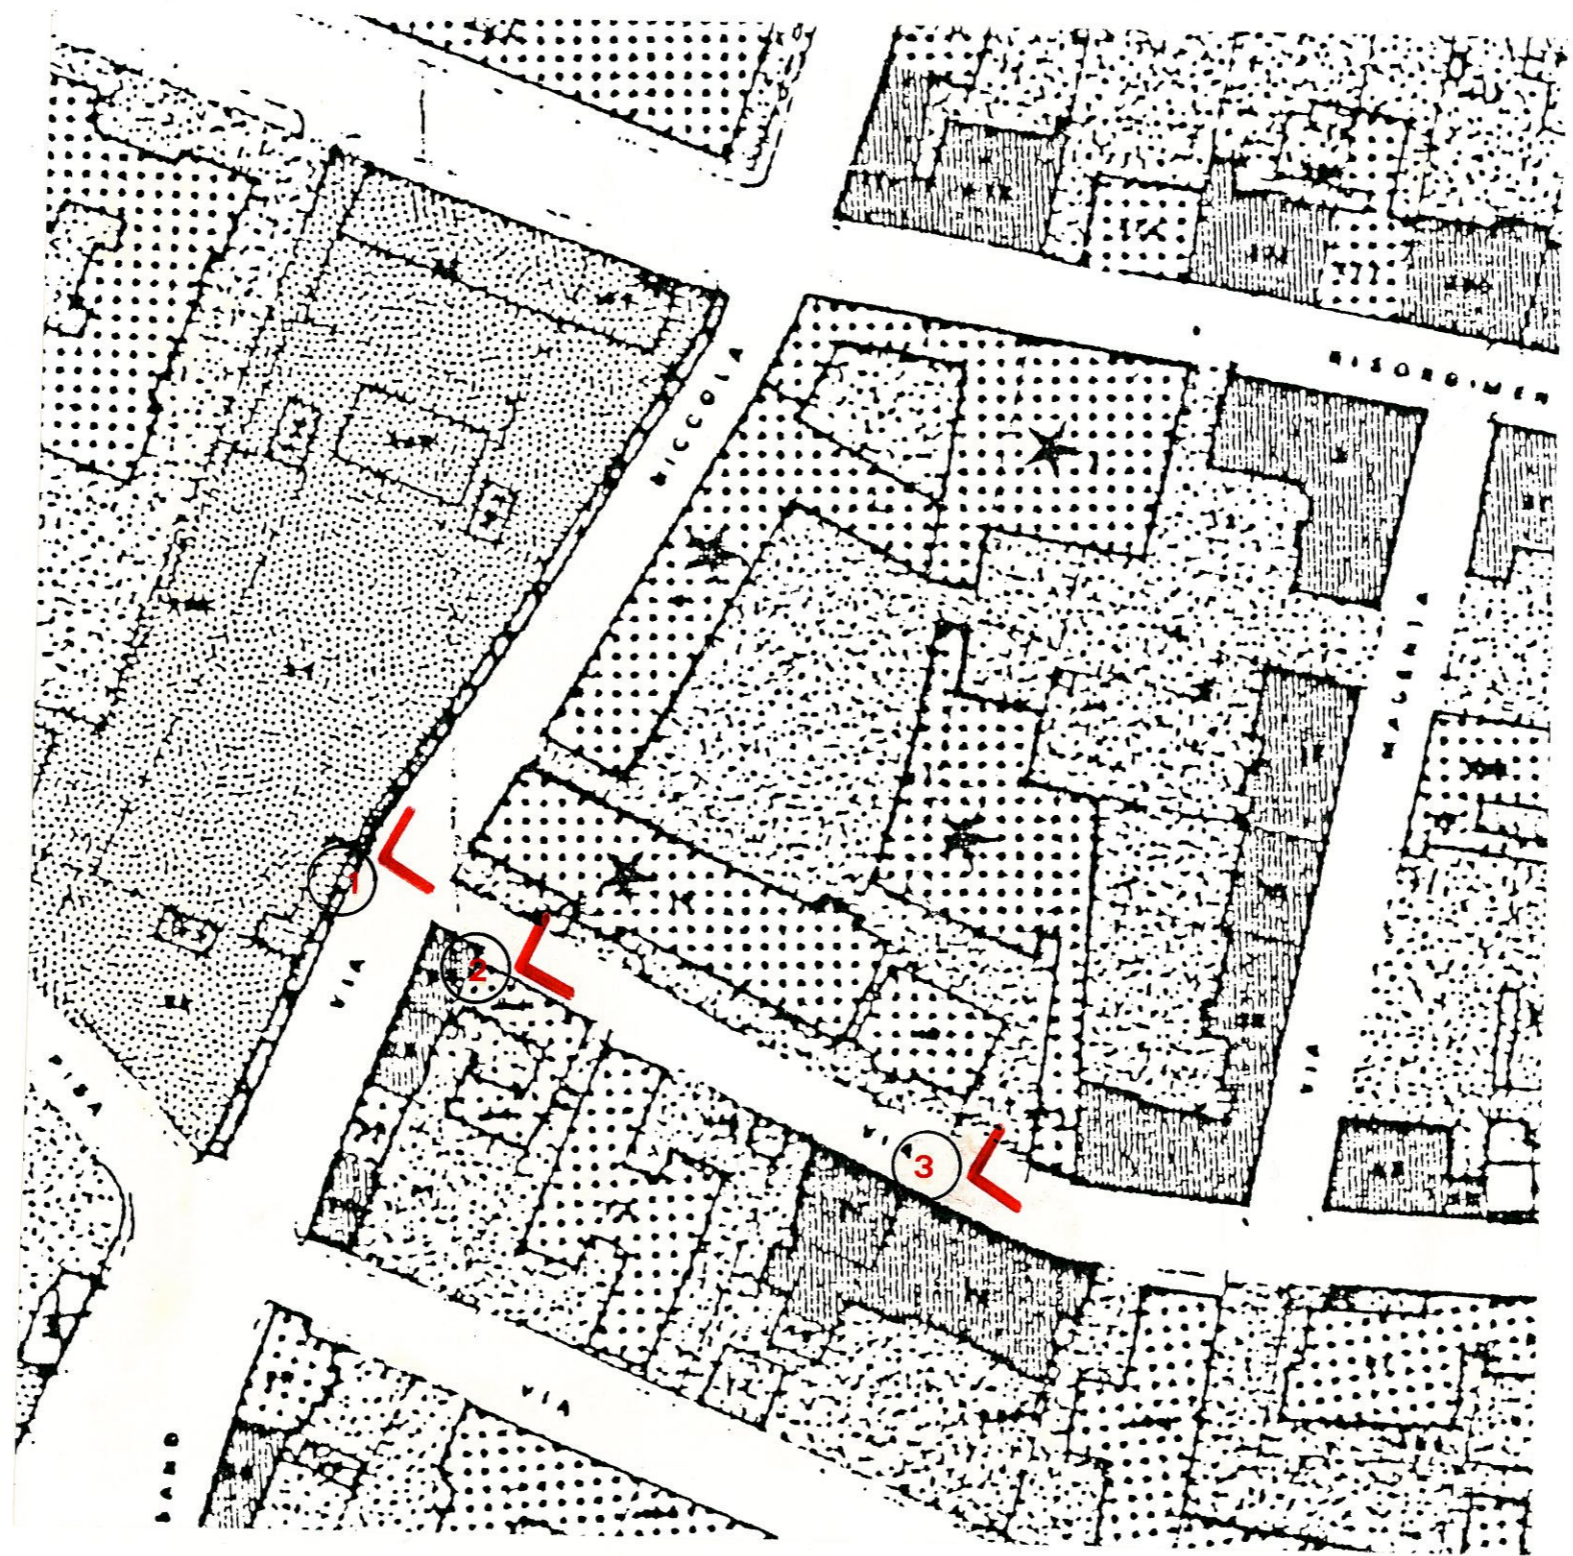

P.R.G. CENTRO STORICO  
VARIANTE DI DISCIPLINA DEGLI INTERVENTI  
SULL'ISOLATO N° 153 COMPRENDE L'AREA  
DI PROPRIETÀ DEL LABORATORIO GUIDOTTI S.P.A.

E L'AREA A VERDE LIMITROFA  
(art. 5 e 6 L.R. 21.5.1980, n° 59)

2

3

4

1

2

3

4

1