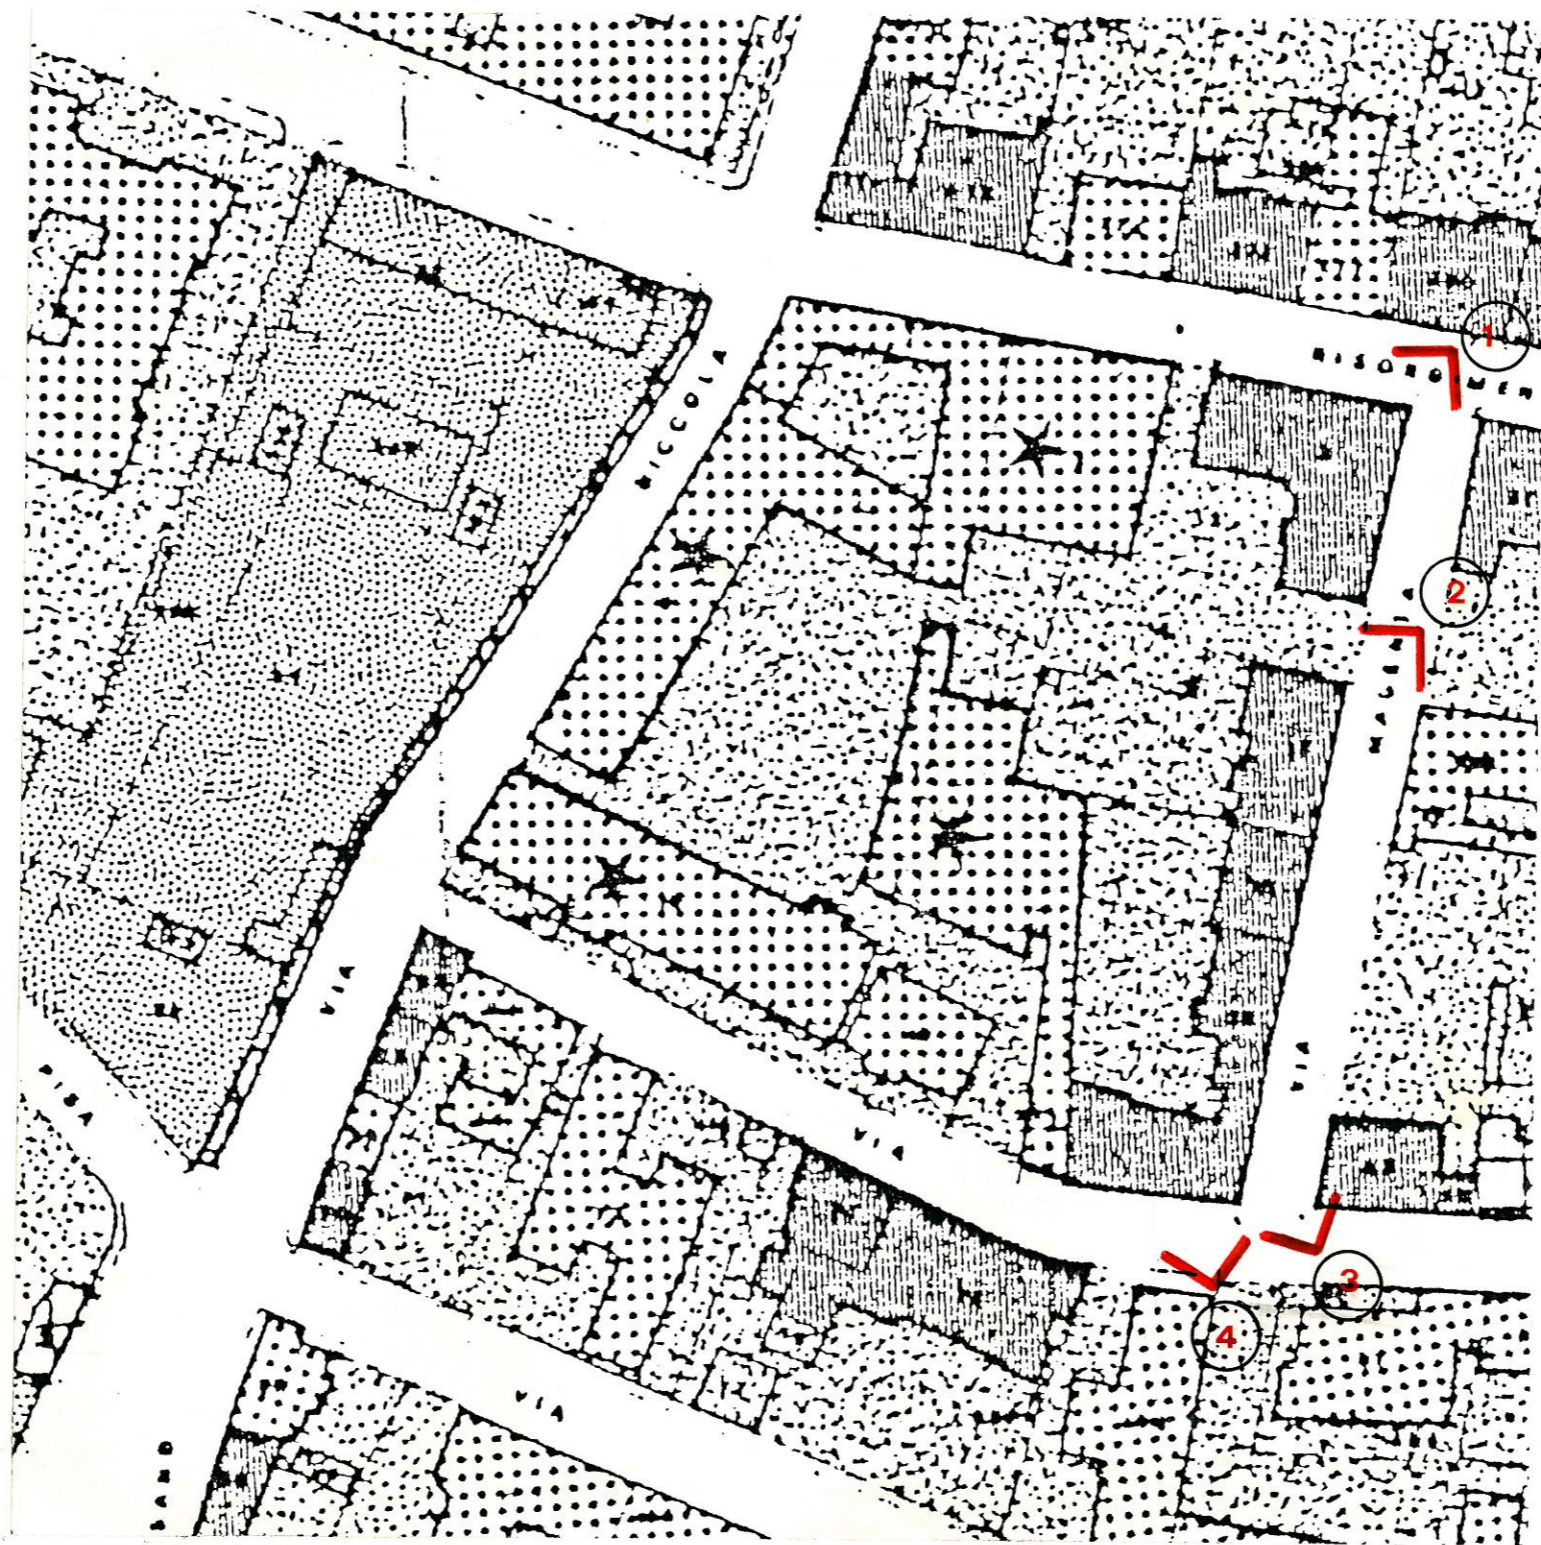

P.R.G. CENTRO STORICO  
VARIANTE DI DISCIPLINA DEGLI INTERVENTI  
SULL'ISOLATO N° 153 COMPRENDE L'AREA  
DI PROPRIETÀ DEL LABORATORIO GUIDOTTI S.P.A.

E L'AREA A VERDE LIMITROFA  
(art. 5 e 6 L.R. 21.5.1980, n° 59)

DOCUMENTAZIONE FOTOGRAFICA

-  PERIMETRAZIONE
-  RISTRUTTURAZIONE URBANISTICA
-  VERDE PUBBLICO ATTREZZATO
-  RISANAMENTO E RISTRUTTURAZIONE D1
-  VERDE PRIVATO

scala 1:2000

1

2

3

4

1

2

3

4

1

2

3

4

1