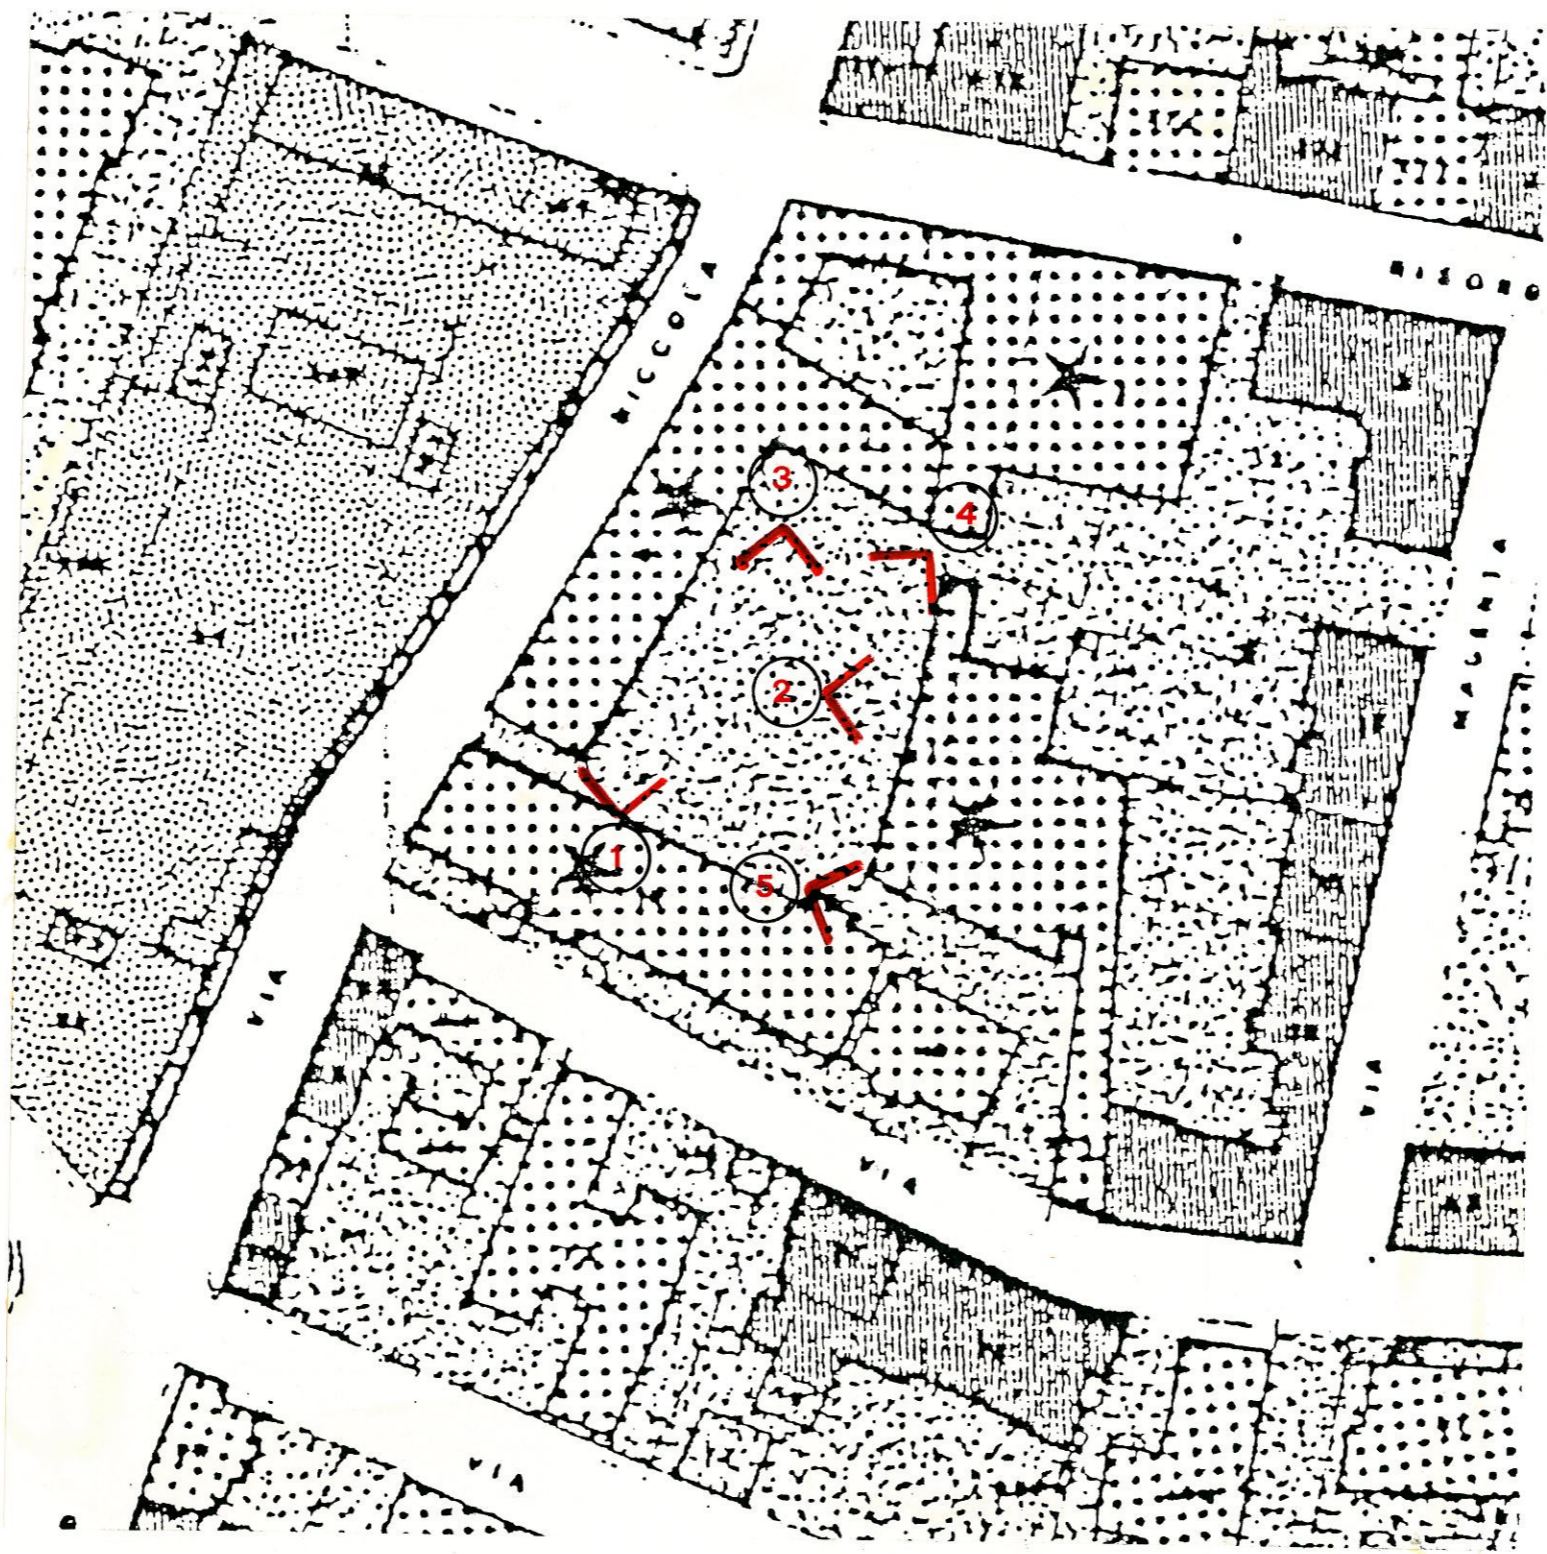

P.R.G. CENTRO STORICO  
VARIANTE DI DISCIPLINA DEGLI INTERVENTI  
SULL'ISOLATO N° 153 COMPRENDE L'AREA  
DI PROPRIETÀ DEL LABORATORIO GUIDOTTI S.P.A.

E L'AREA A VERDE LIMITROFA  
(art. 5 e 6 L.R. 21.5.1980, n° 59)

2

3

4

1

2

3

4

1