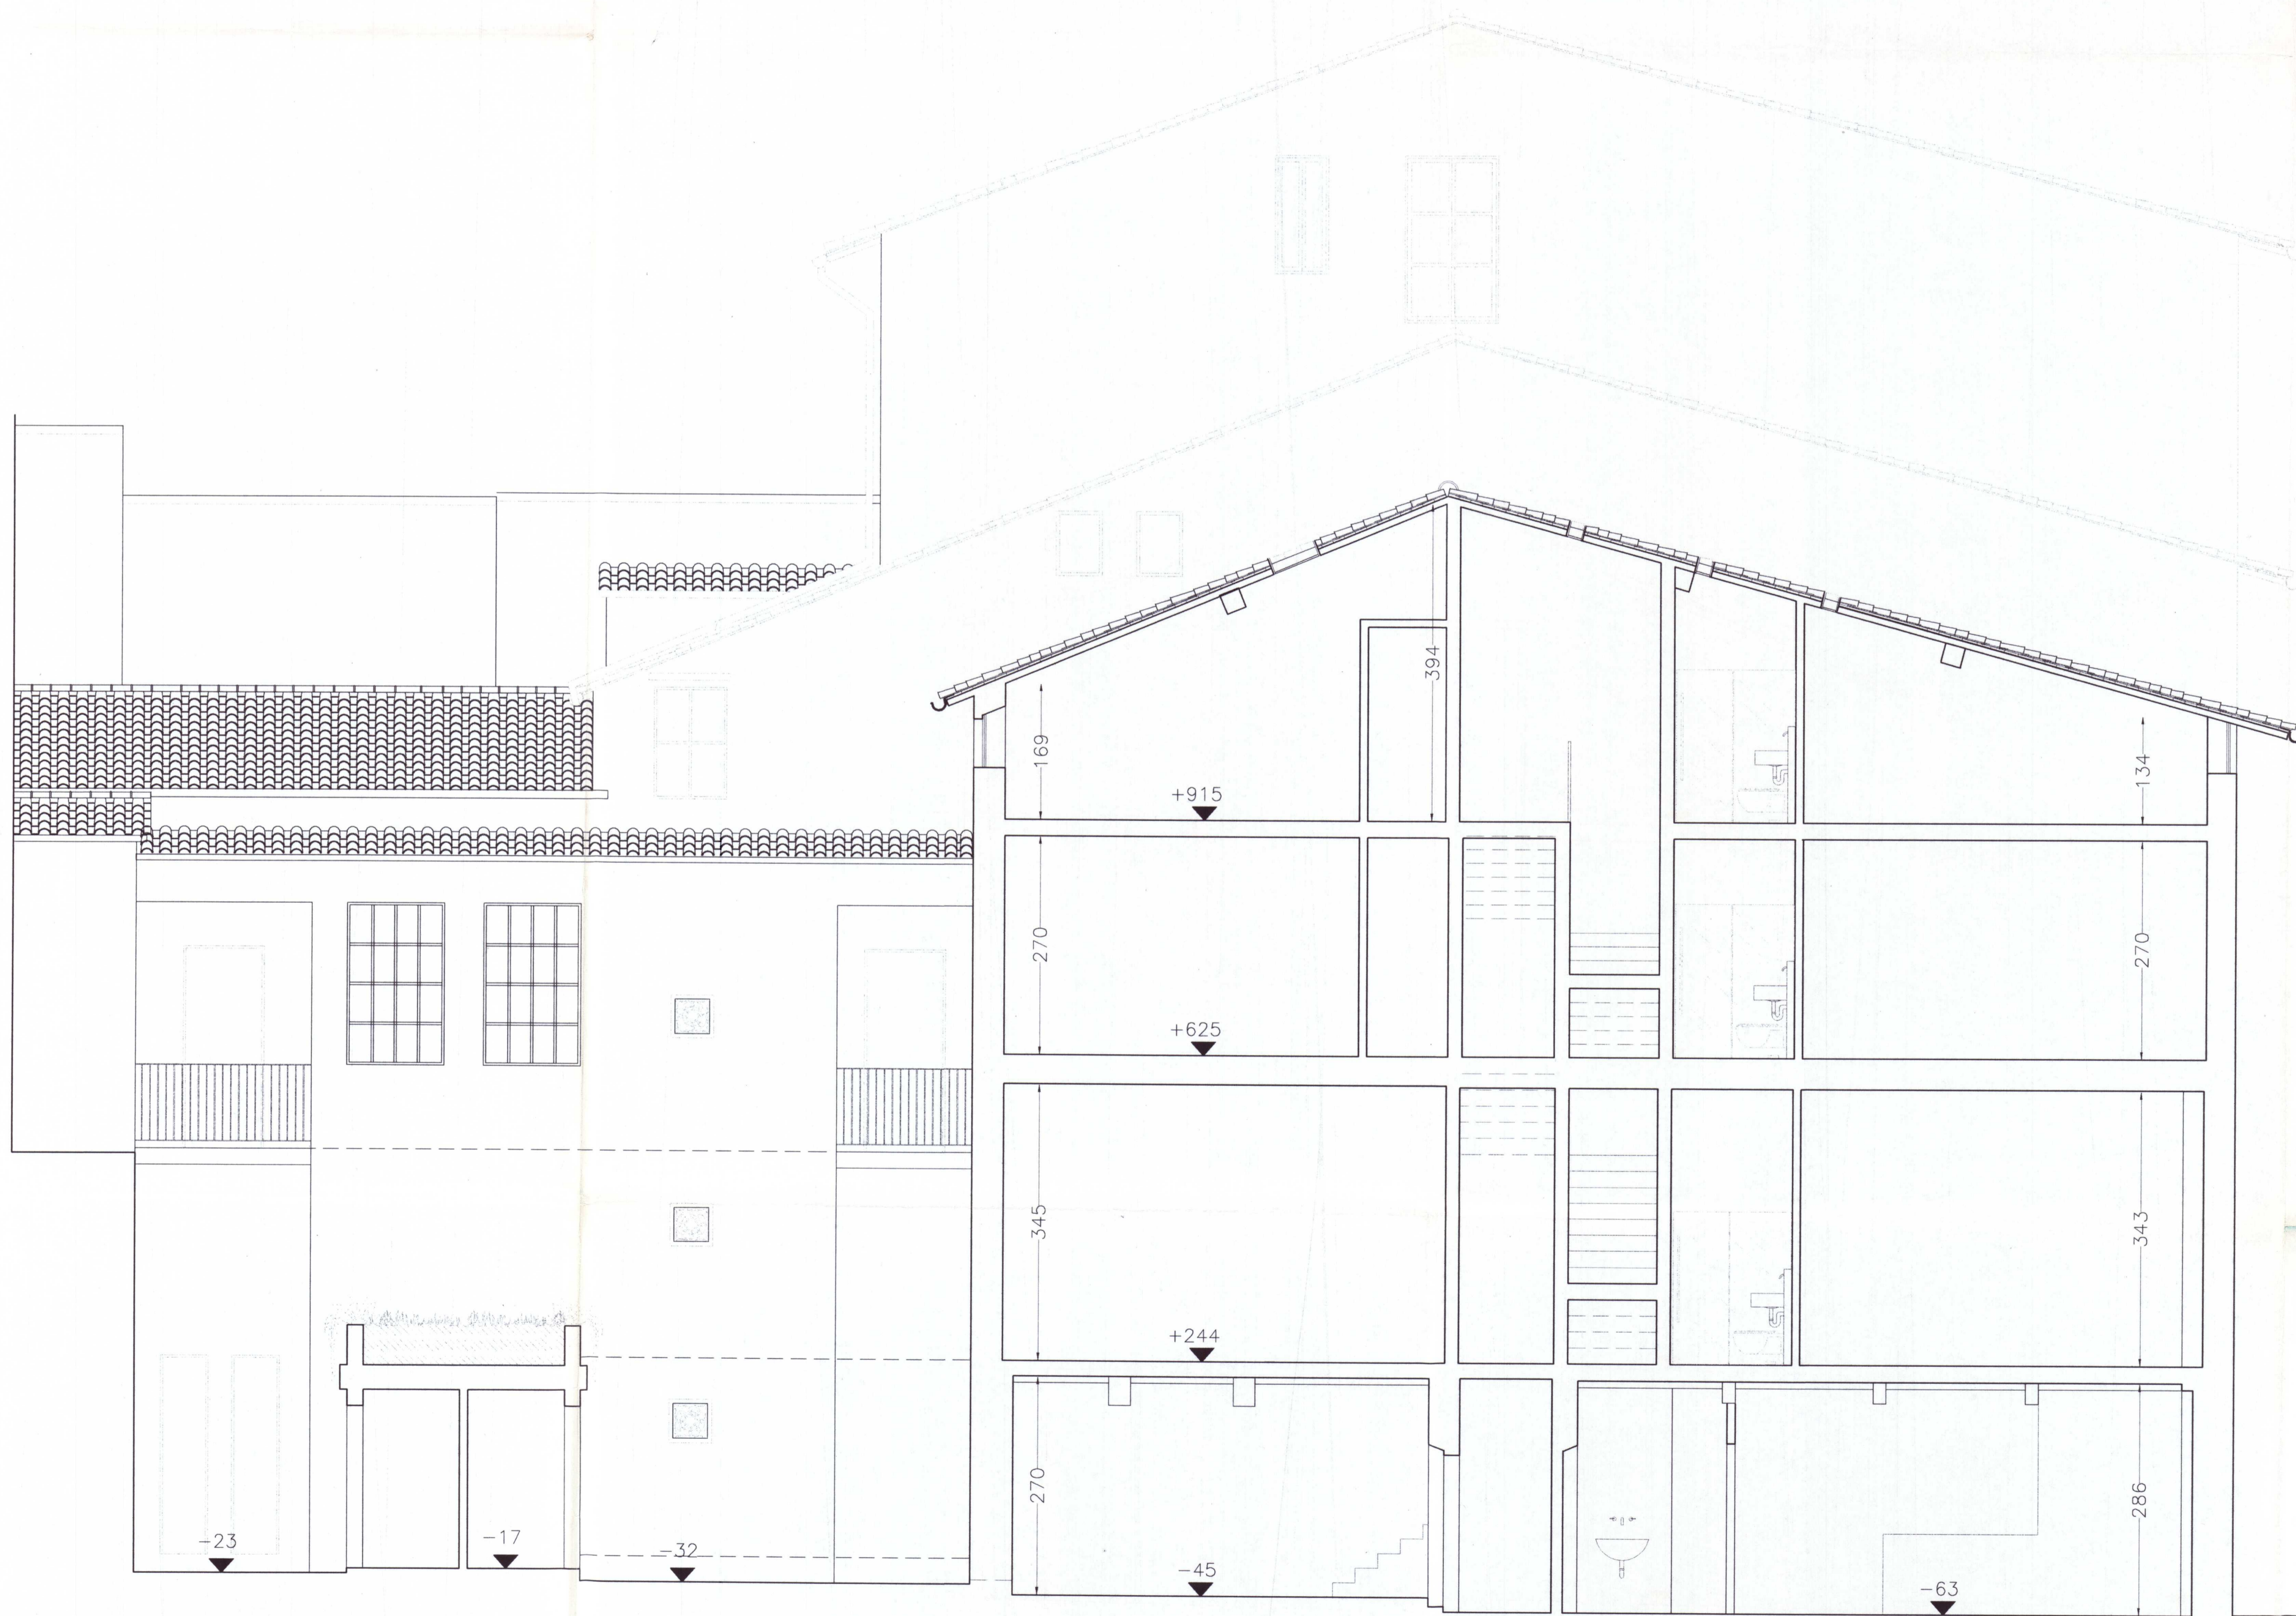

SEZIONE D-D (PROSPETTO CORTILE B - D-D)

N. 21

15 MAR. 2002

IL FUNZIONARIO
TOMEI, C. ALBERTO

committente **ALLEGATO 25**

Opera Cardinale Maffi
Via Oberdan - PISA

titolo
STATO PROGETTO
PROSPETTI NORD - SUD

tav. n.

18

scala

1:50

data

LUGLIO 2001

formato

A0

aggiornamenti

GENNAIO 2002

protocollo n°213/01