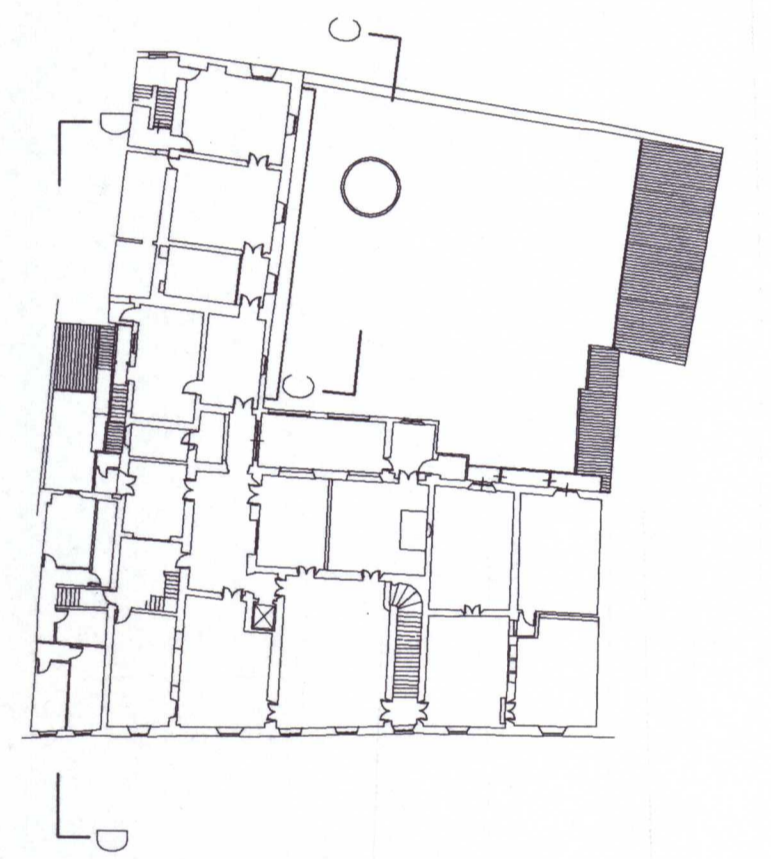

SEZIONE D-D (PROSPETTO CORTILE B - D-D)

N. 21

15 MAR. 2002

IL FUNZIONARIO
TOMEI, C. ALBERTO

committente **ALLEGATO 25**

Opera Cardinale Maffi
Via Oberdan - PISA

titolo
STATO PROGETTO
PROSPETTI NORD - SUD

tav. n.

18

scala

1:50

data

LUGLIO 2001

formato

A0

aggiornamenti

GENNAIO 2002

protocollo n°213/01