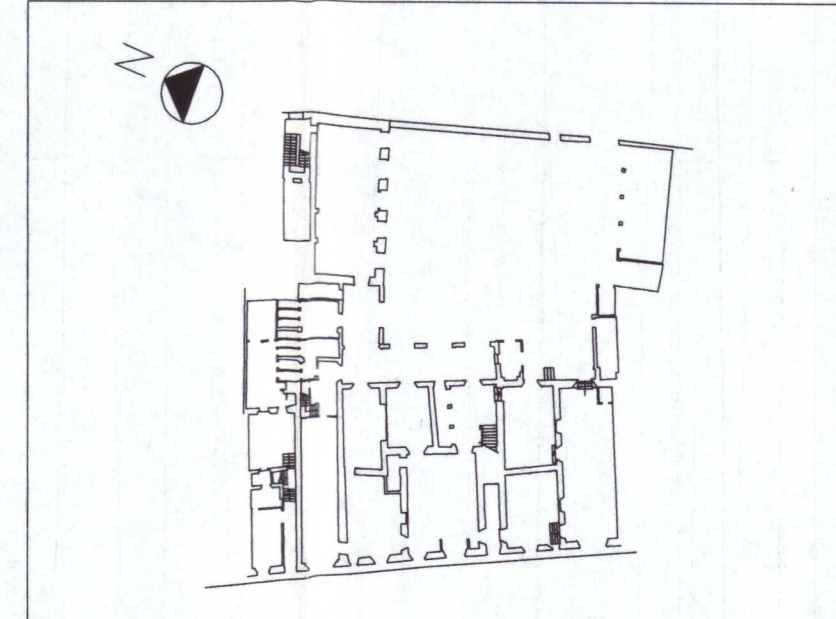

ALLEGATO 22

committente
Opera Cardinale Maffi
Via Oberdan - PISA

computer graphics
Arch. Jose-Fredric Boeyens

titolo
STATO PROGETTO
PIANTA PIANO TERZO

tav. n.
15
scala
1:50

data
LUGLIO 2001
formato
A0

aggiornamenti
GENNAIO 2002
protocollo n°213/01