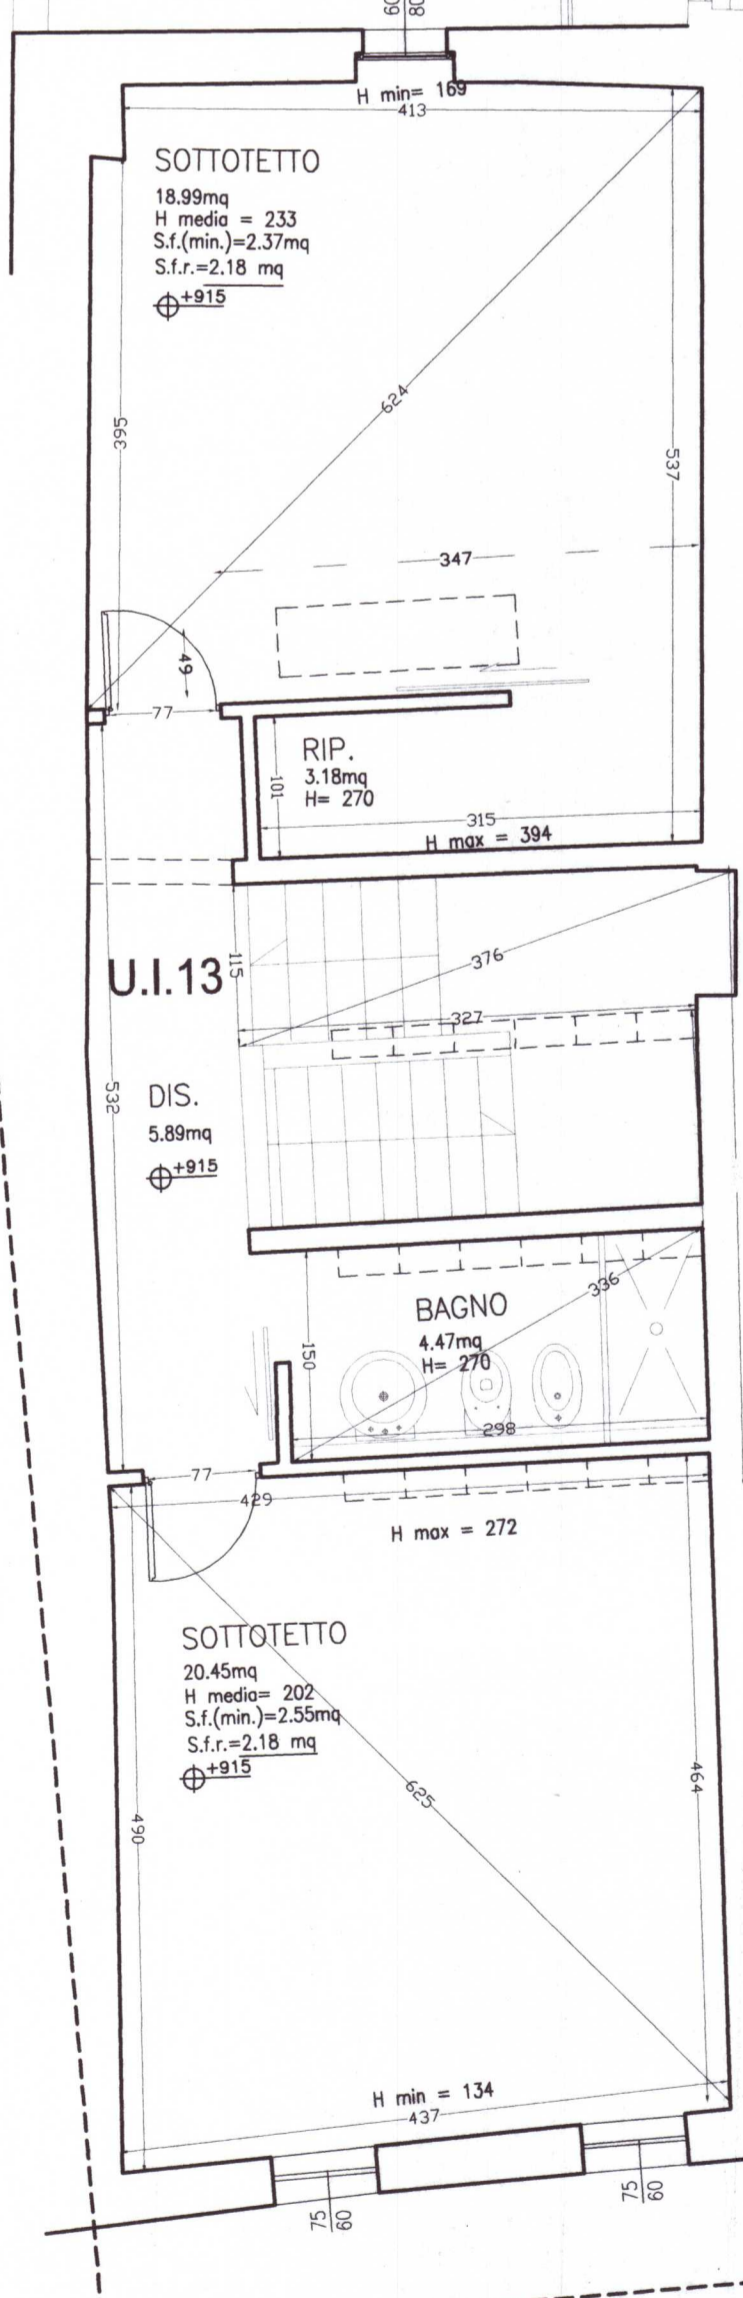

A

INTERPIANO P1-P2

PIANO SOPPALCO

ALLEGATO 20

committente
Opera Cardinale Maffi
Via Oberdan - PISA

computer graphics
Arch. Jose-Frederic Boeyens

titolo

STATO PROGETTO

PIANTA INTERPIANO P1-P2

tav. n.

13

scala

1:50

data

LUGLIO 2001

formato

A0

aggiornamenti

LUGLIO 2002

protocollo n°213/01