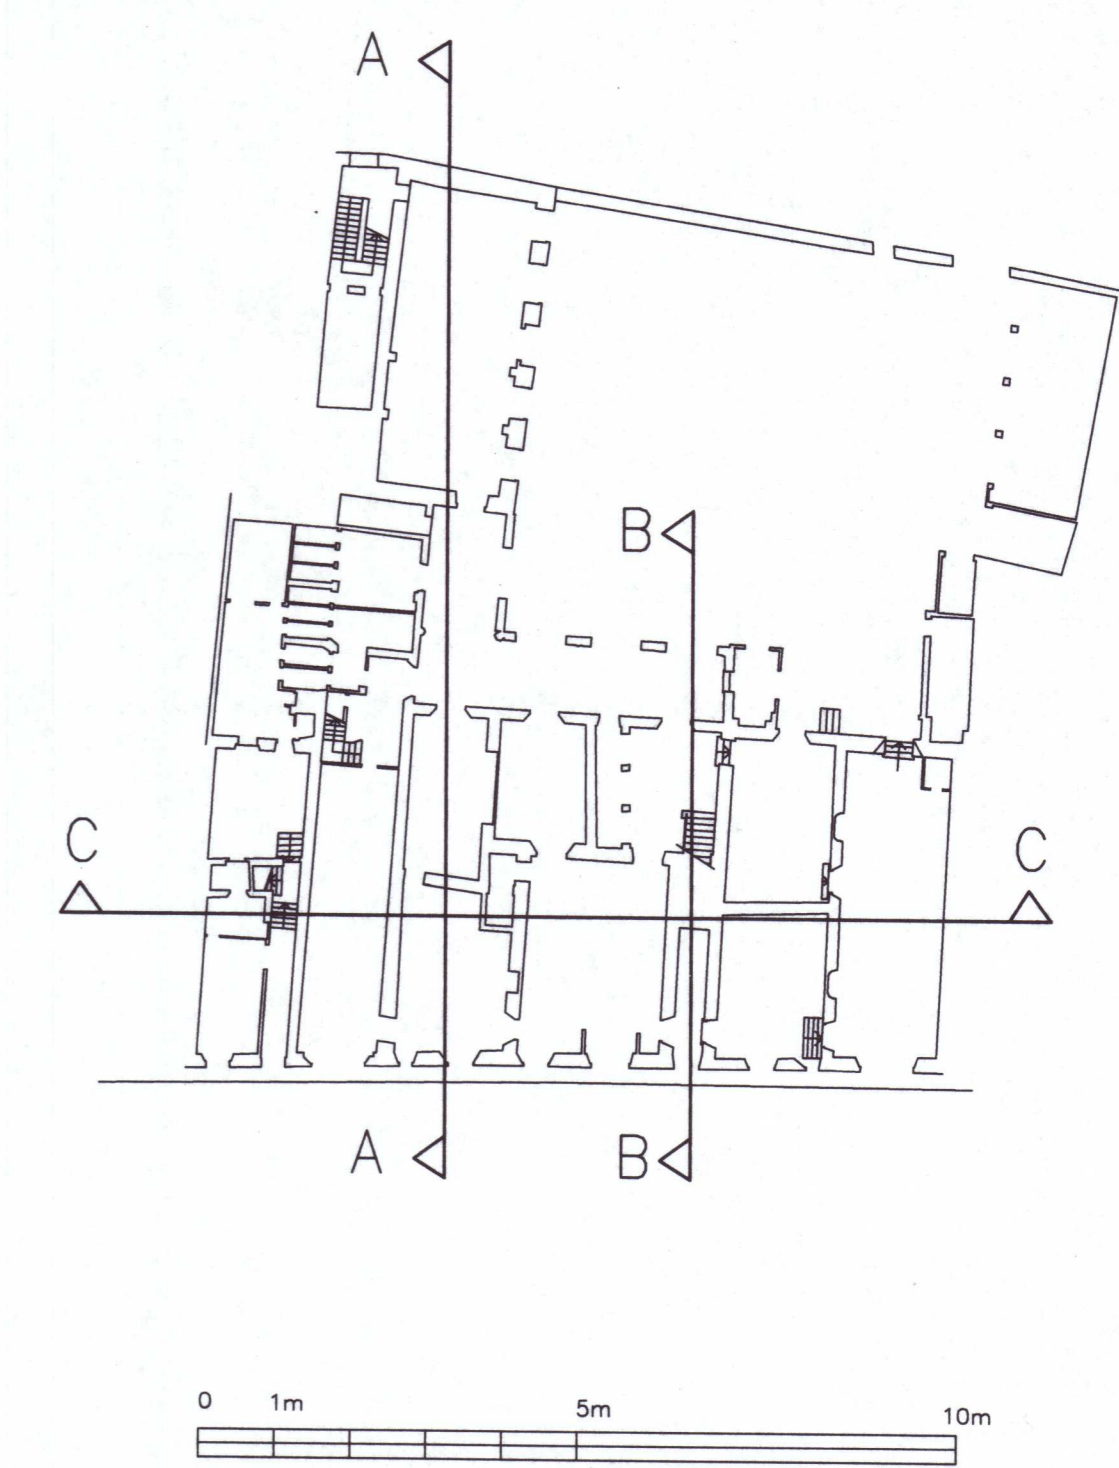

ALLEGATO 14

Architetto Salvatore Re

committente
Opera Cardinale Maffi
Via Oberban - PISA

N. 21

15 MAR, 2002

IL FUNZIONARIO
(TOMEI G. ALBERTO)

progetto architettonico

Arch. Olimpia Niglio

Arch. Beatrice Robinson

rilievo geometrico

Arch. Marco Baldaccini

Arch. Enrico Saviozzi

Arch. Irene Colvaresi

consulenze

-Analisi storico-ibliografica

Arch. Olimpia Niglio

titolo

STATO ATTUALE

PROSPETTO CORTILE

SEZIONE B-B

inv. n.

7

scala

1:50

data

LUGLIO 2001

formato

A0

aggiornamenti

protocollo n°215/01