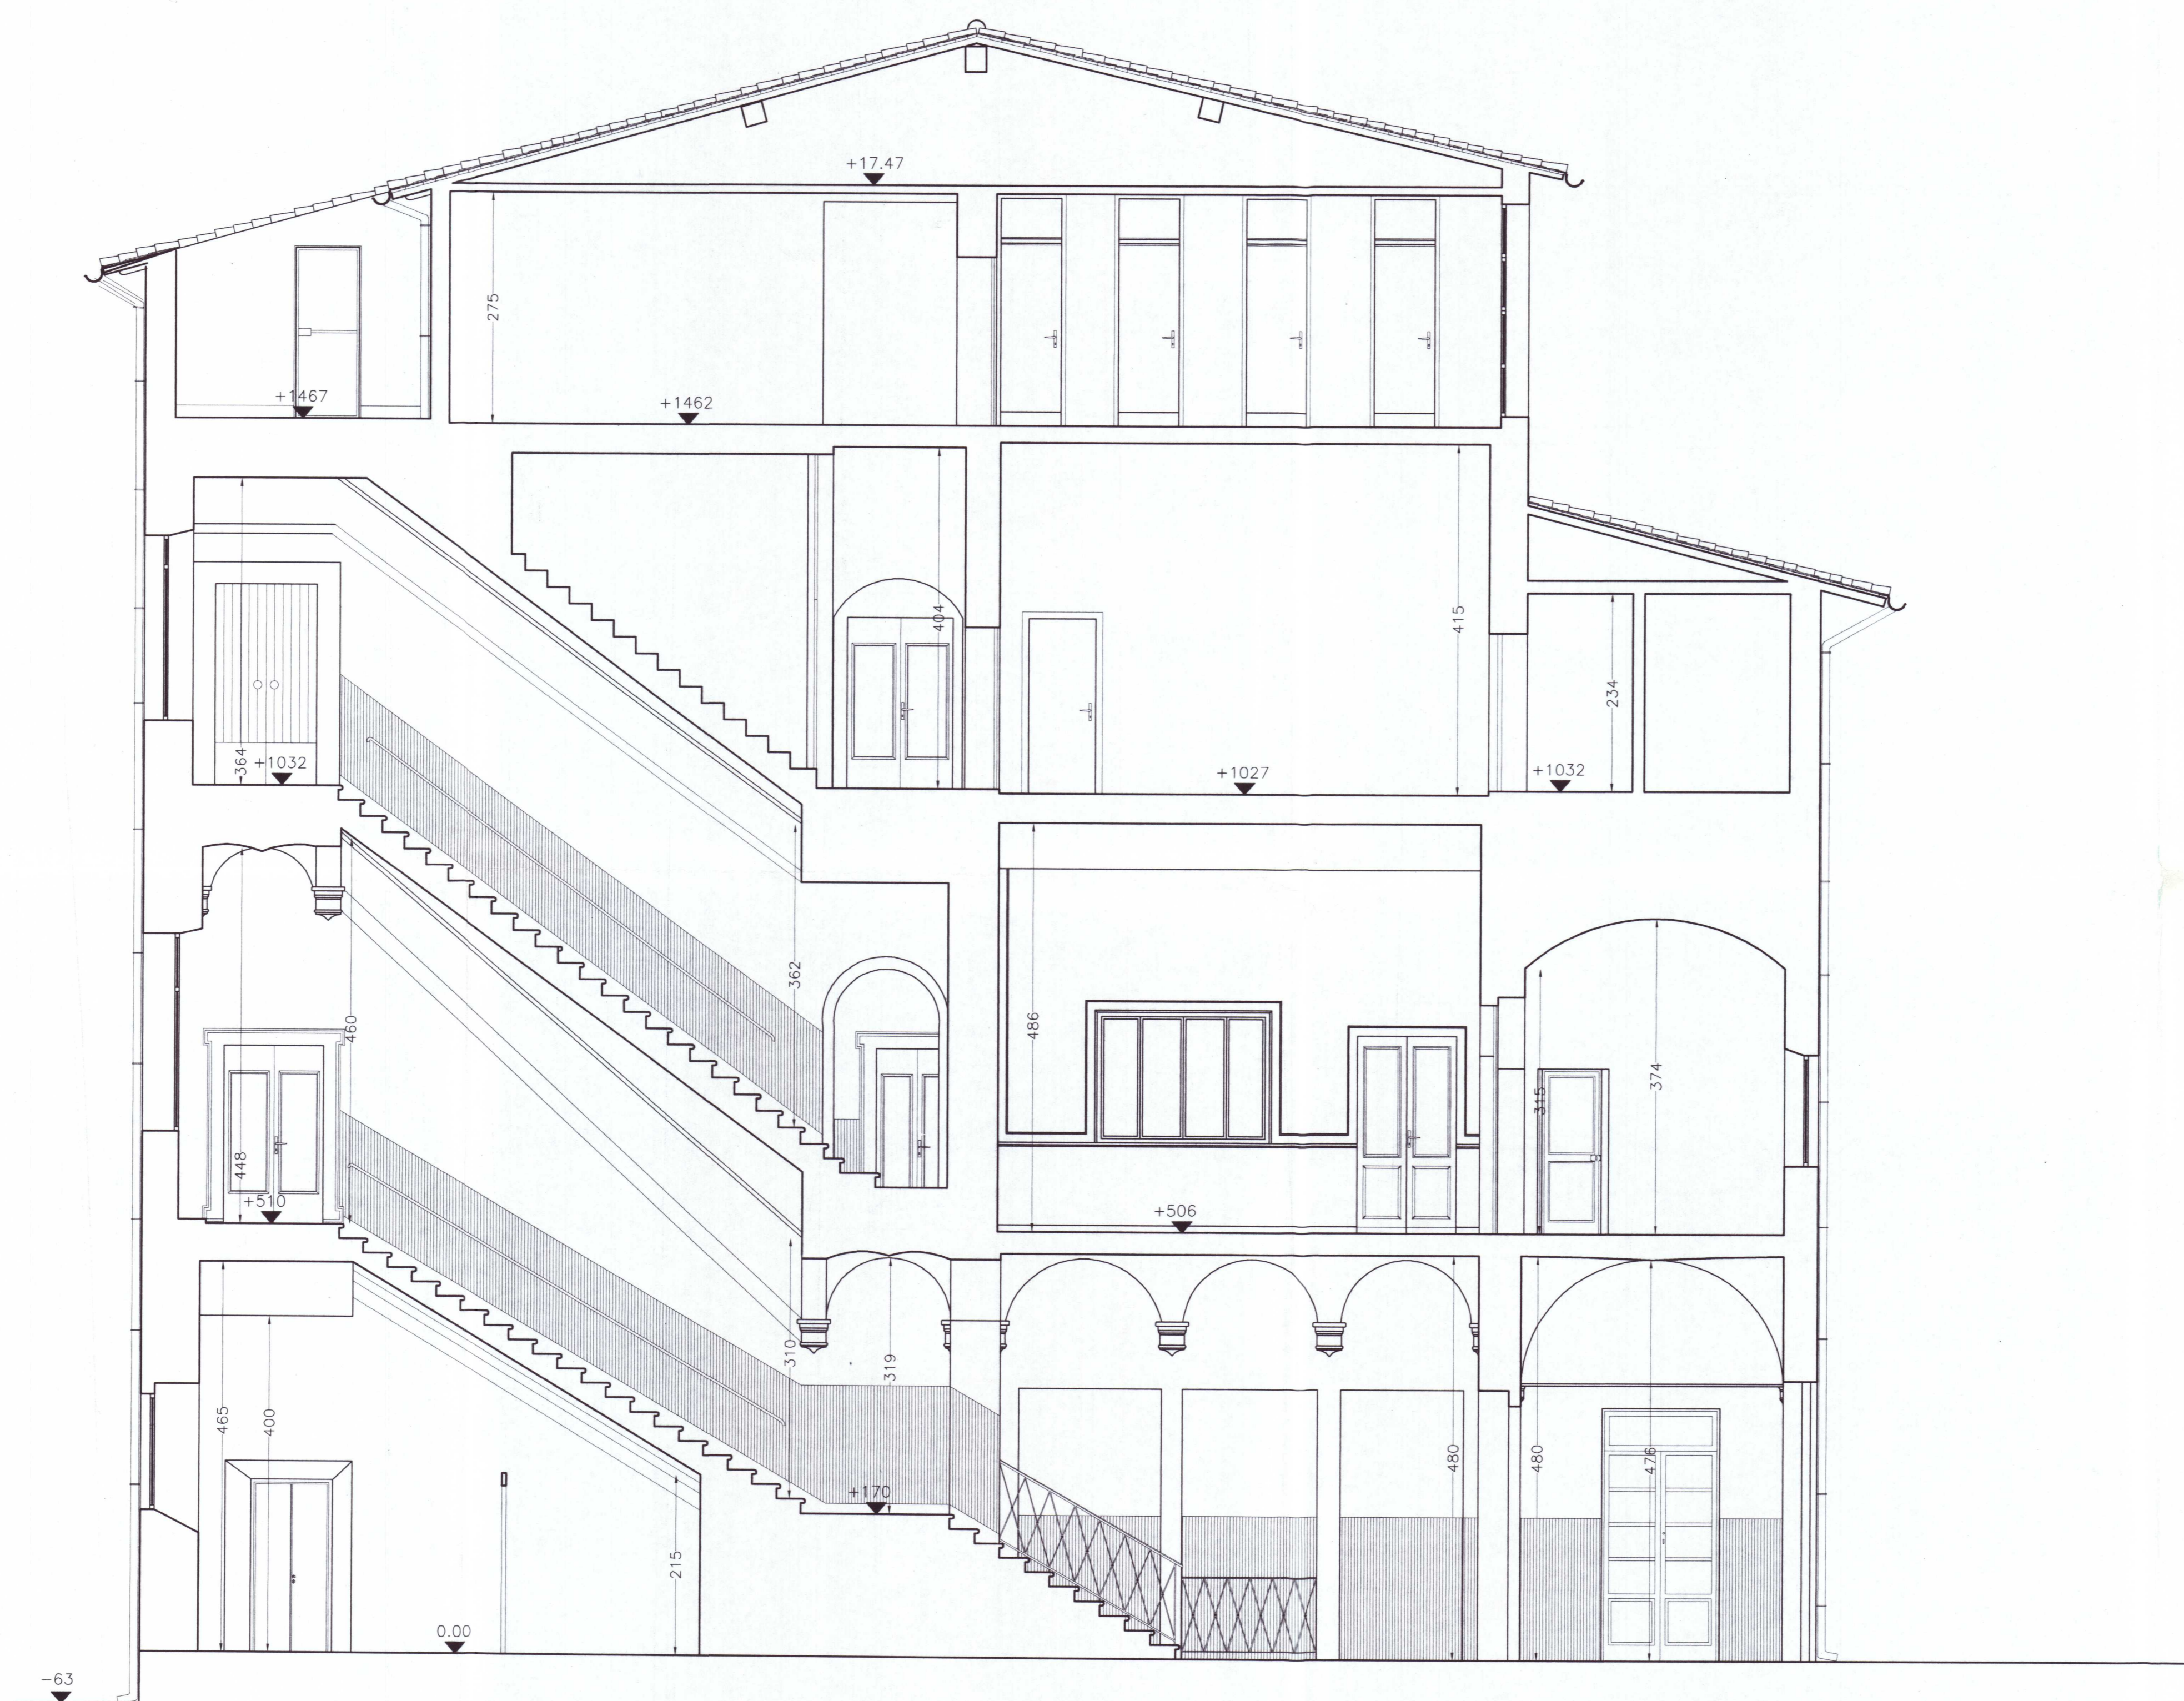

SEZIONE SCALE B-B