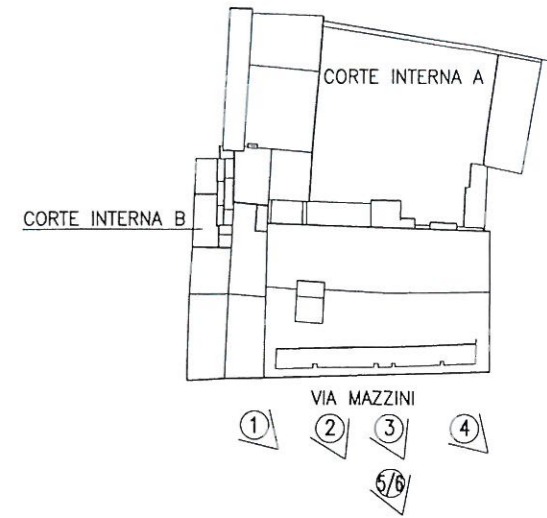

RESTAURO CONSERVATIVO  
SCUOLA PRINCIPE AMEDEO  
Via Mazzini - Pisa

PIANO DI RECUPERO

DOCUMENTAZIONE FOTOGRAFICA  
PROSPETTI ESTERNI

ARCH. SALVATORE RE

tel. 050 43431 fax: 050 500119 email: s.re@archire.it  
p.zza san sepolcro 2 - Pisa  
rilievo geometrico: arch. marco baldocchini, arch. enrico saviozzi  
progetto architettonico: arch. olimpia niglio, arch. beatrix rabanser, geom. irene calvonese

FOTO 1

FOTO 2

FOTO 3

FOTO 4

PART.A

PART.B

PART.C

FOTO 5

FOTO 6

PART.D

FOTO 1

FOTO 2

FOTO 3

FOTO 4

PART.A

PART.B