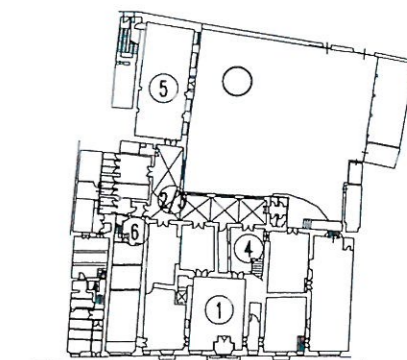

FOTO 3

FOTO 4

FOTO 5

FOTO 1

FOTO 2

FOTO 3

FOTO 4

FOTO 5

FOTO 6

FOTO 7

RESTAURO CONSERVATIVO  
SCUOLA PRINCIPE AMEDEO  
Via Mazzini - Pisa

PIANO DI RECUPERO

DOCUMENTAZIONE FOTOGRAFICA  
AMBIENTI INTERNI

1) ATRIO DI INGRESSO PRINCIPALE

2) PORTICATO CON COLONNE IN PIETRA SERENA

3) PORTICATO CON VETRATE - lato corte interno

4) SCALA DI ACCESSO PRINCIPALE

5) PARTICOLARE DEL VANO "PALESTRA"

6) PARTICOLARE DI SCALA SECONDARIA

1) SALA PRINCIPALE DEL PRIMO PIANO

2) VANO ACCESSO ALLA SCALA PRINCIPALE