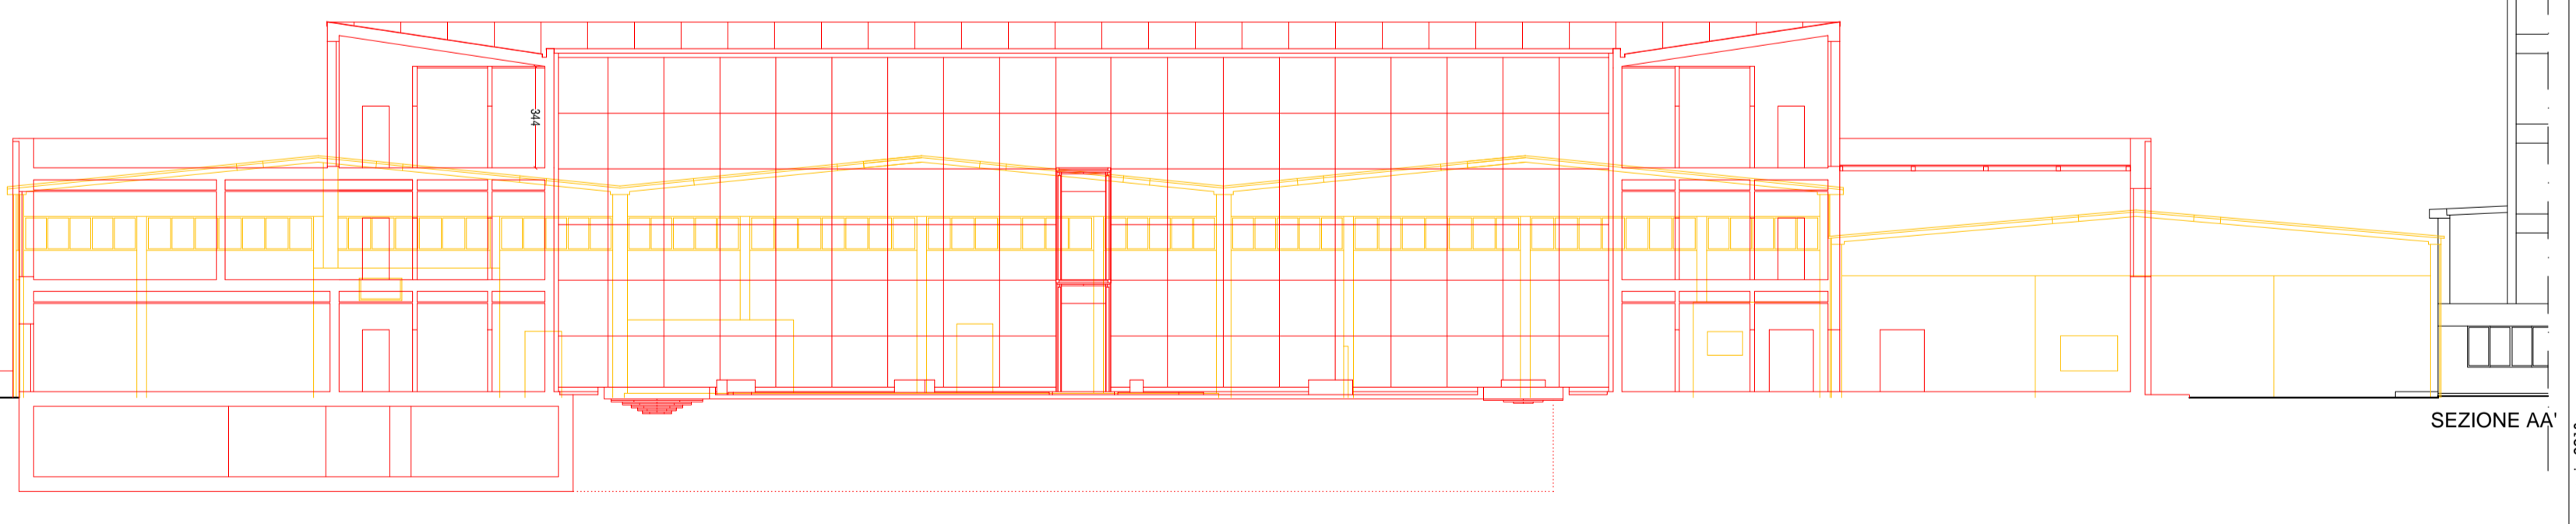

VIA FANFILO CASTALDI

VIA ANTONIO MEUCCI

Comune di Pisa  
via A.Meucci - via P.Castaldi  
proprietà: Croce Rosso Italiana - Comitato di Pisa

PIANO ATTUATIVO

**Tav. 9**  
STATO SOVRAPPOSTO  
piano piano primo, sezione AA'  
scala 1:200

Iliaria Barsacchi Architetto  
via Tosco Romagnoli, 1884 - Casine (Pisa) - 56021 - tel. 349-5602785  
e.mail: [ilbarbarsacchiarchiteto@gmail.com](mailto:ilbarbarsacchiarchiteto@gmail.com)

SEZIONE AA'