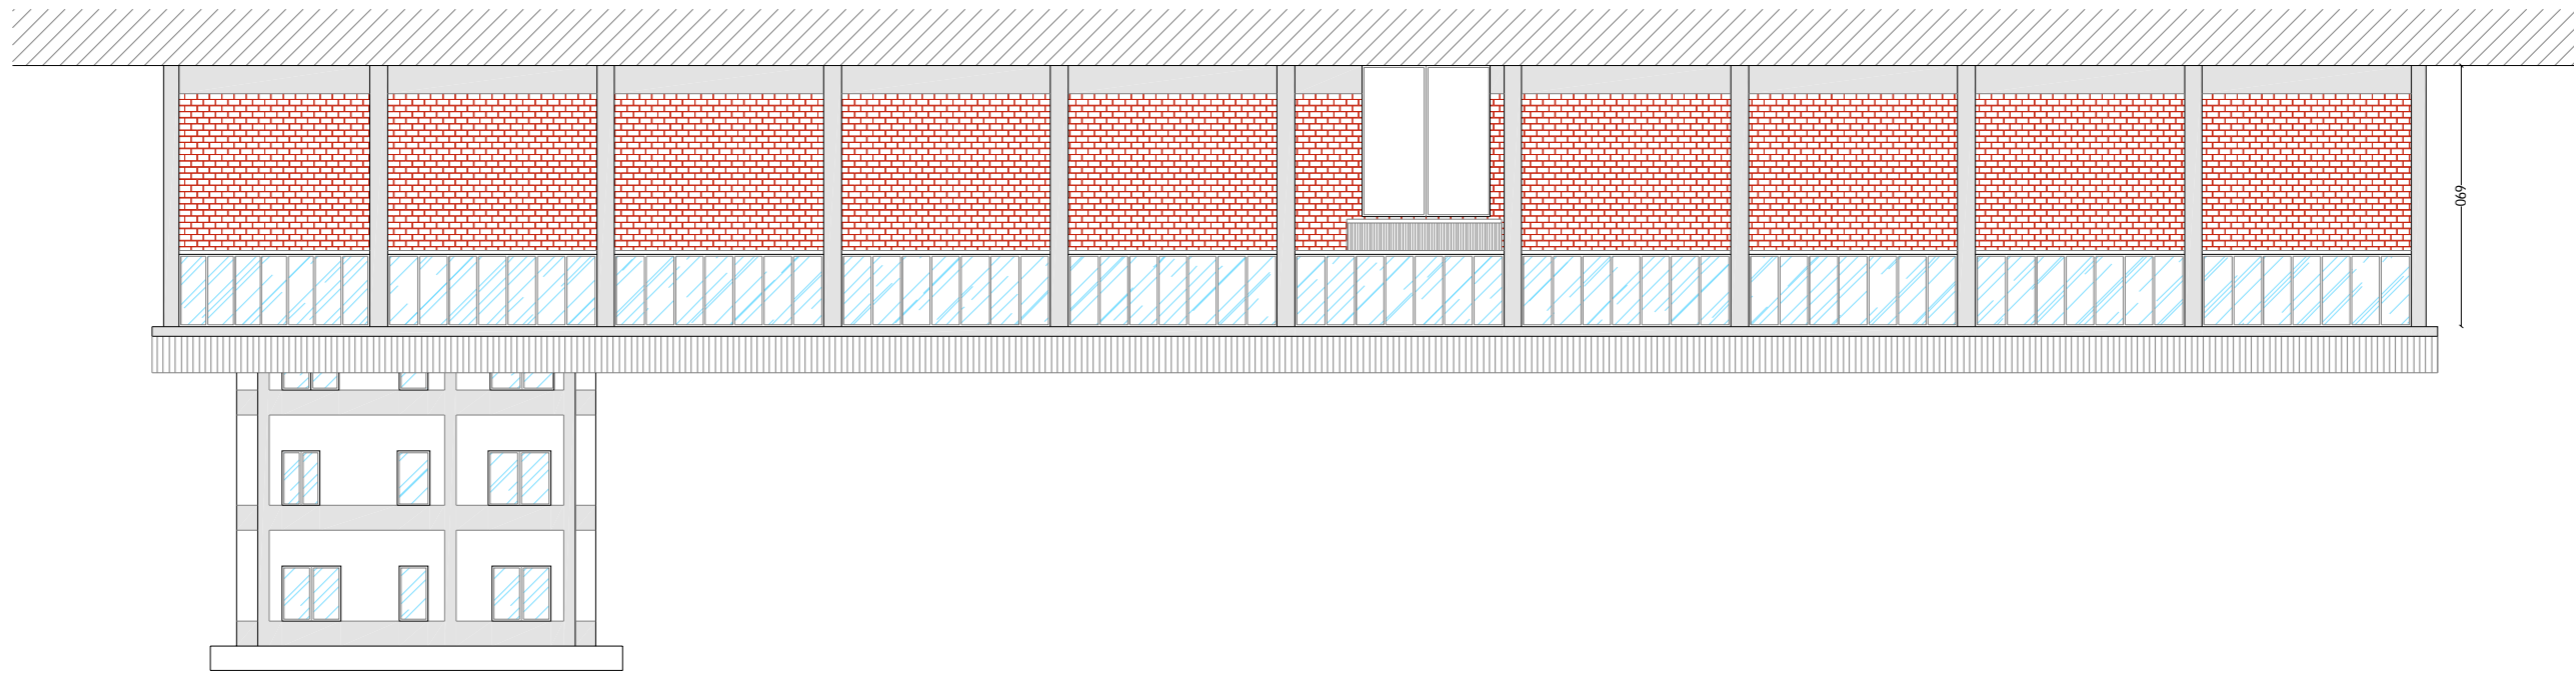

Comune di Pisa
via A.Meucci - via P.Castaldi
proprietà: Croce Rossa Italiana

PIANO ATTUATIVO

TAV. 2

STATO ATTUALE
piana piano primo, sezione e prospetti
scala 1:200