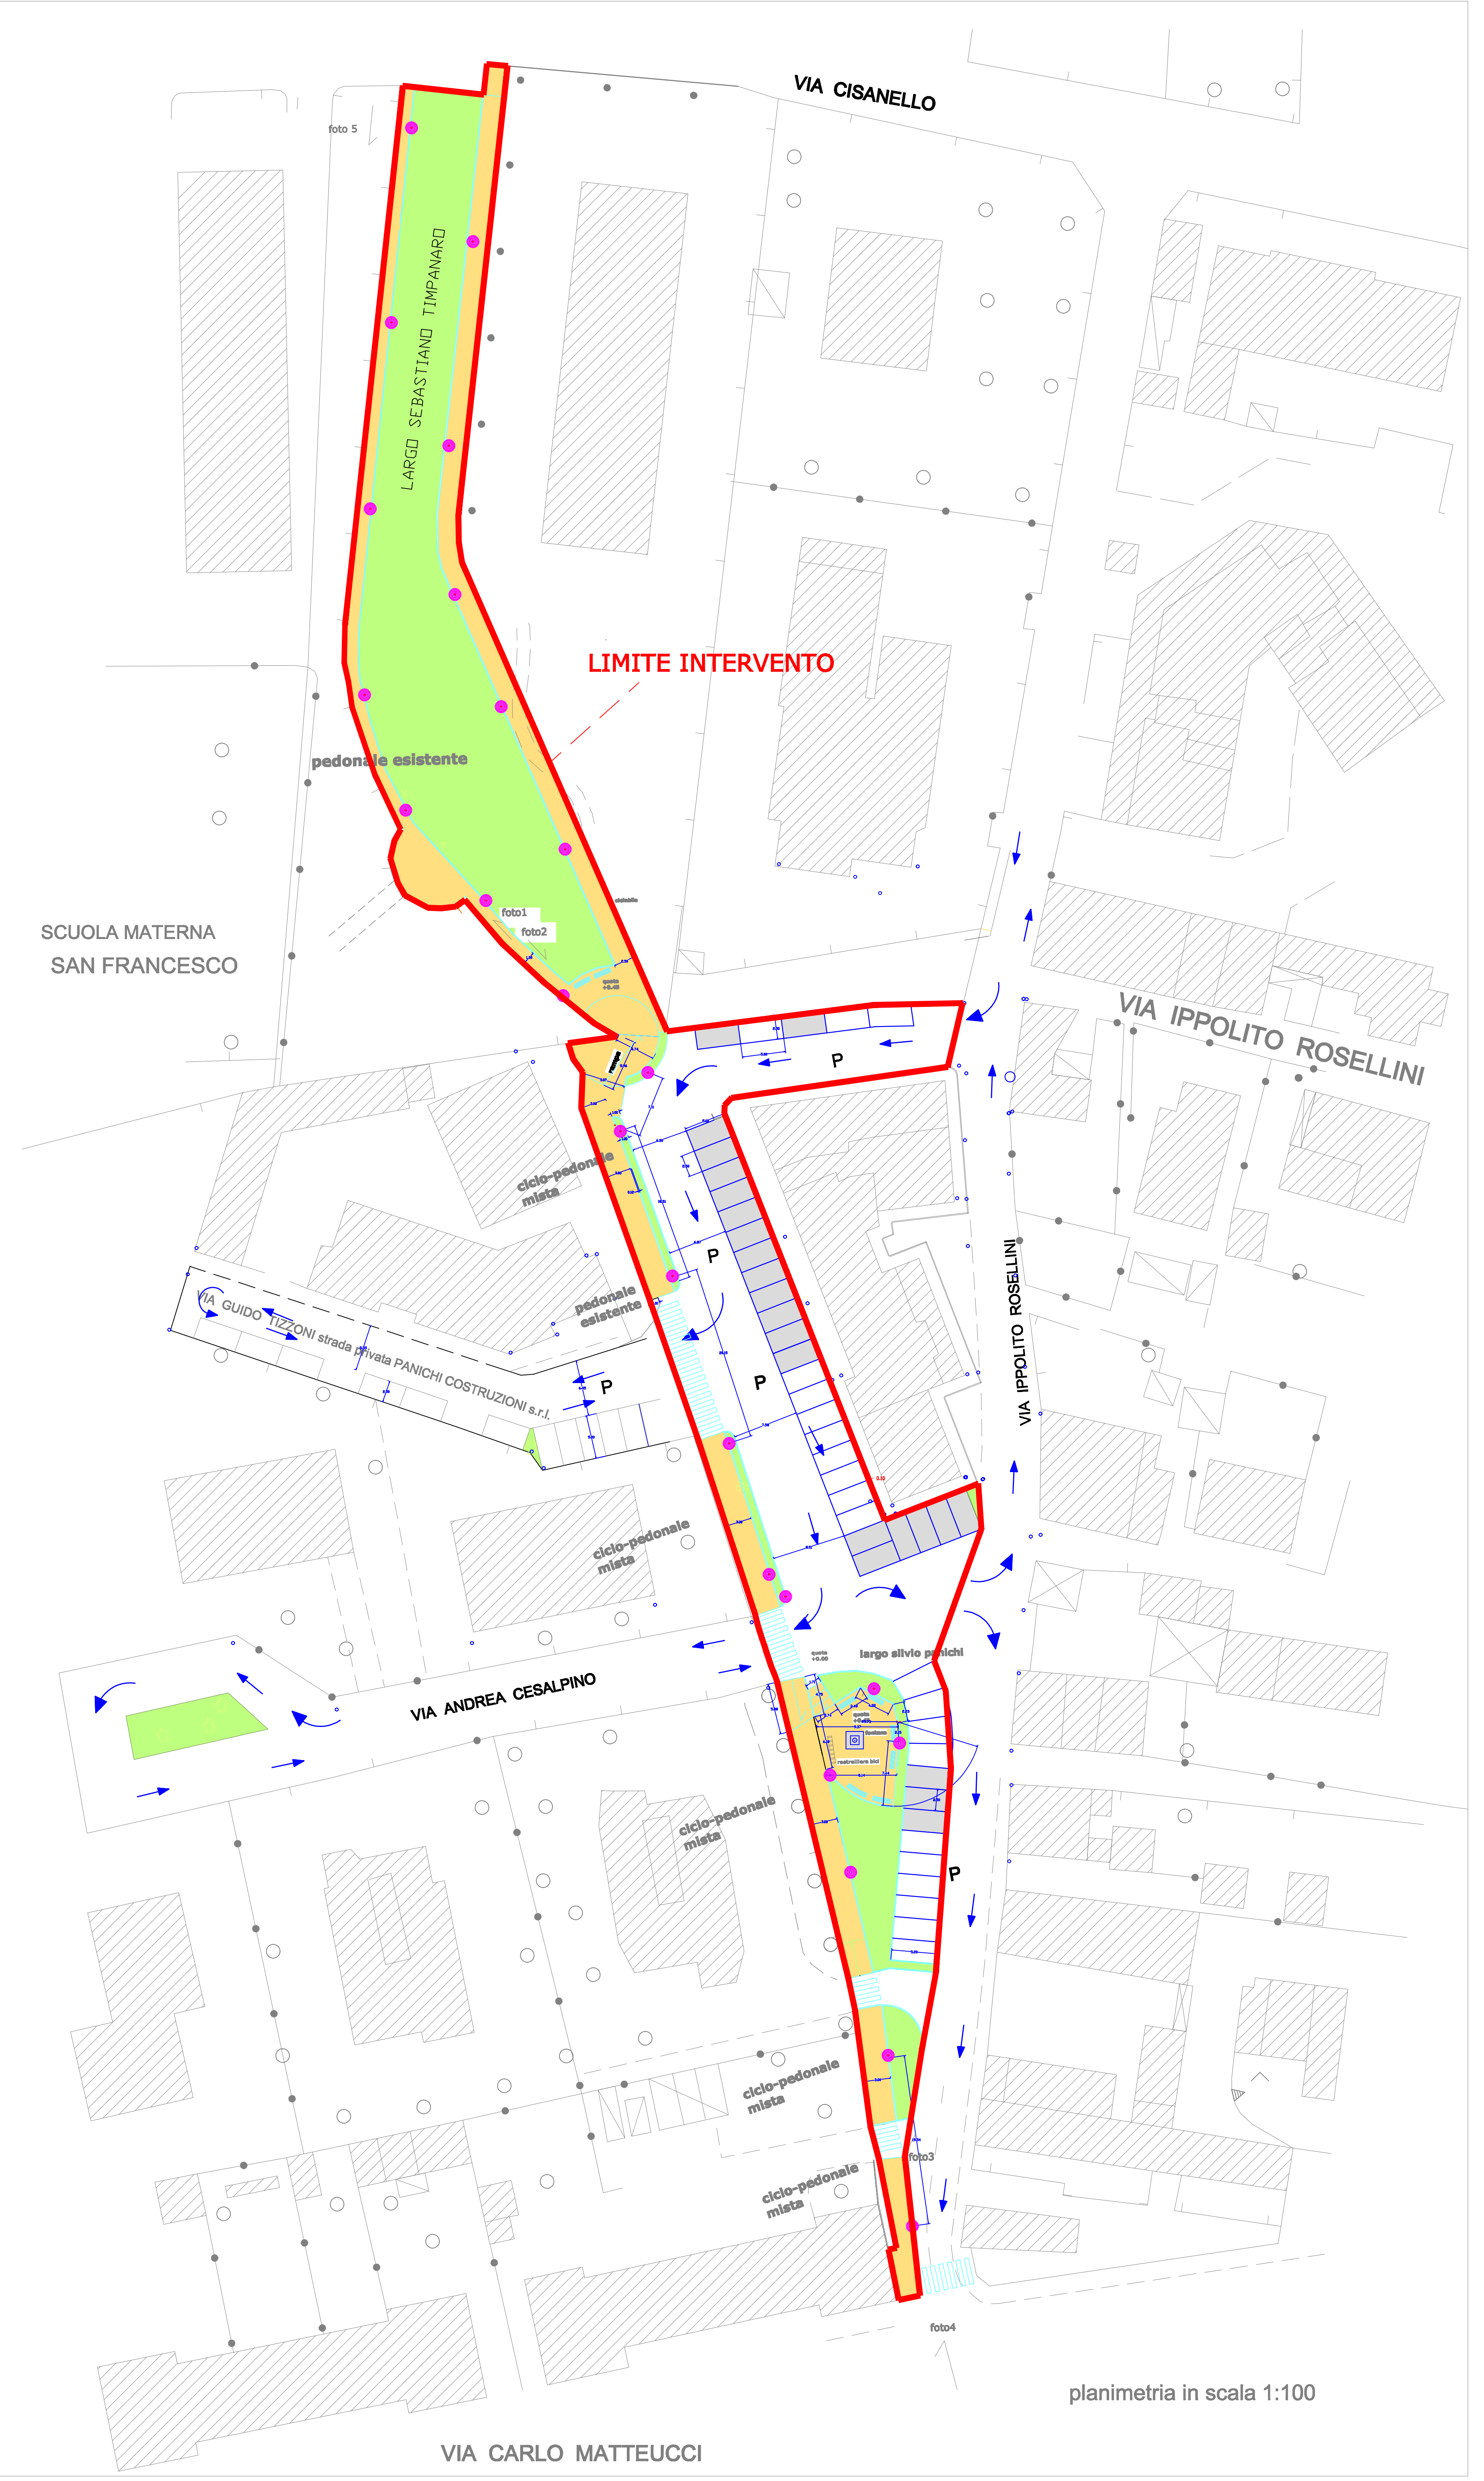

COMUNE DI PISA

PROGETTO DEFINITIVO DI CICLO-PEDONALE
 Via Matteucci e via Cisanello
 Intervento di progetto scala 1:100
 FOTO

FOT01 

 FOT02 

 FOT03 

 FOT04 

 FOT05 

TAV.1

planimetria in scala 1:100