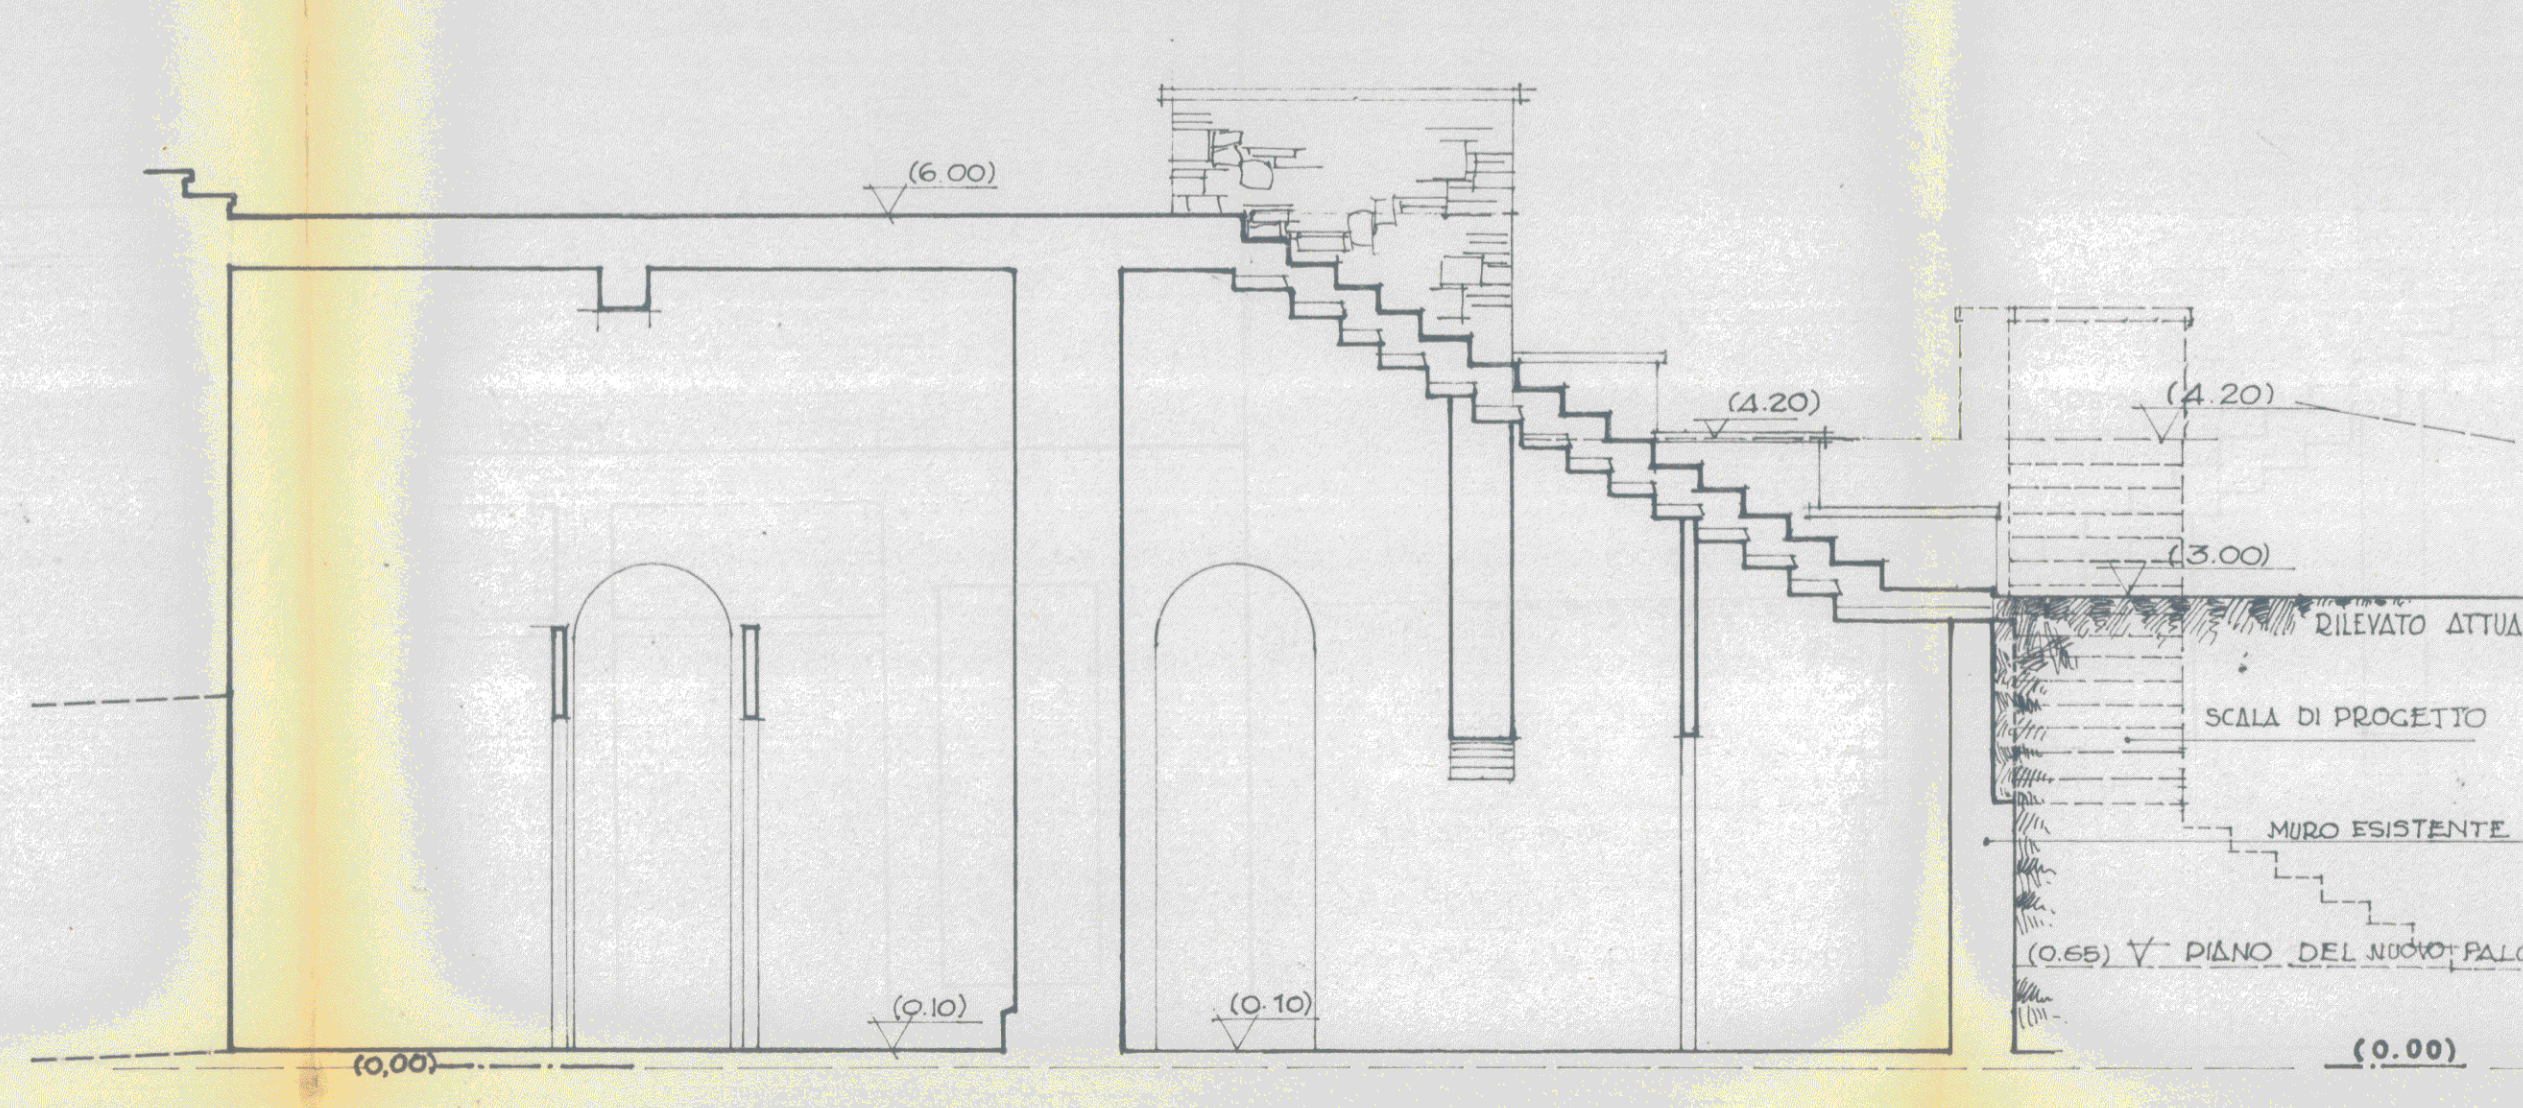

GIARDINO SCOTTO  
TEATRO ALL'APERTO

PROGETTO

SISTEMAZIONE LOCALI SEMINTERRATI  
SCALA 1:50

PIANTA DELLO STATO ATTUALE

RILEVATO ATTUALE

PIANTA STATO FUTURO

SEZIONE A-B

SEZIONE C-D

SEZIONE E-F