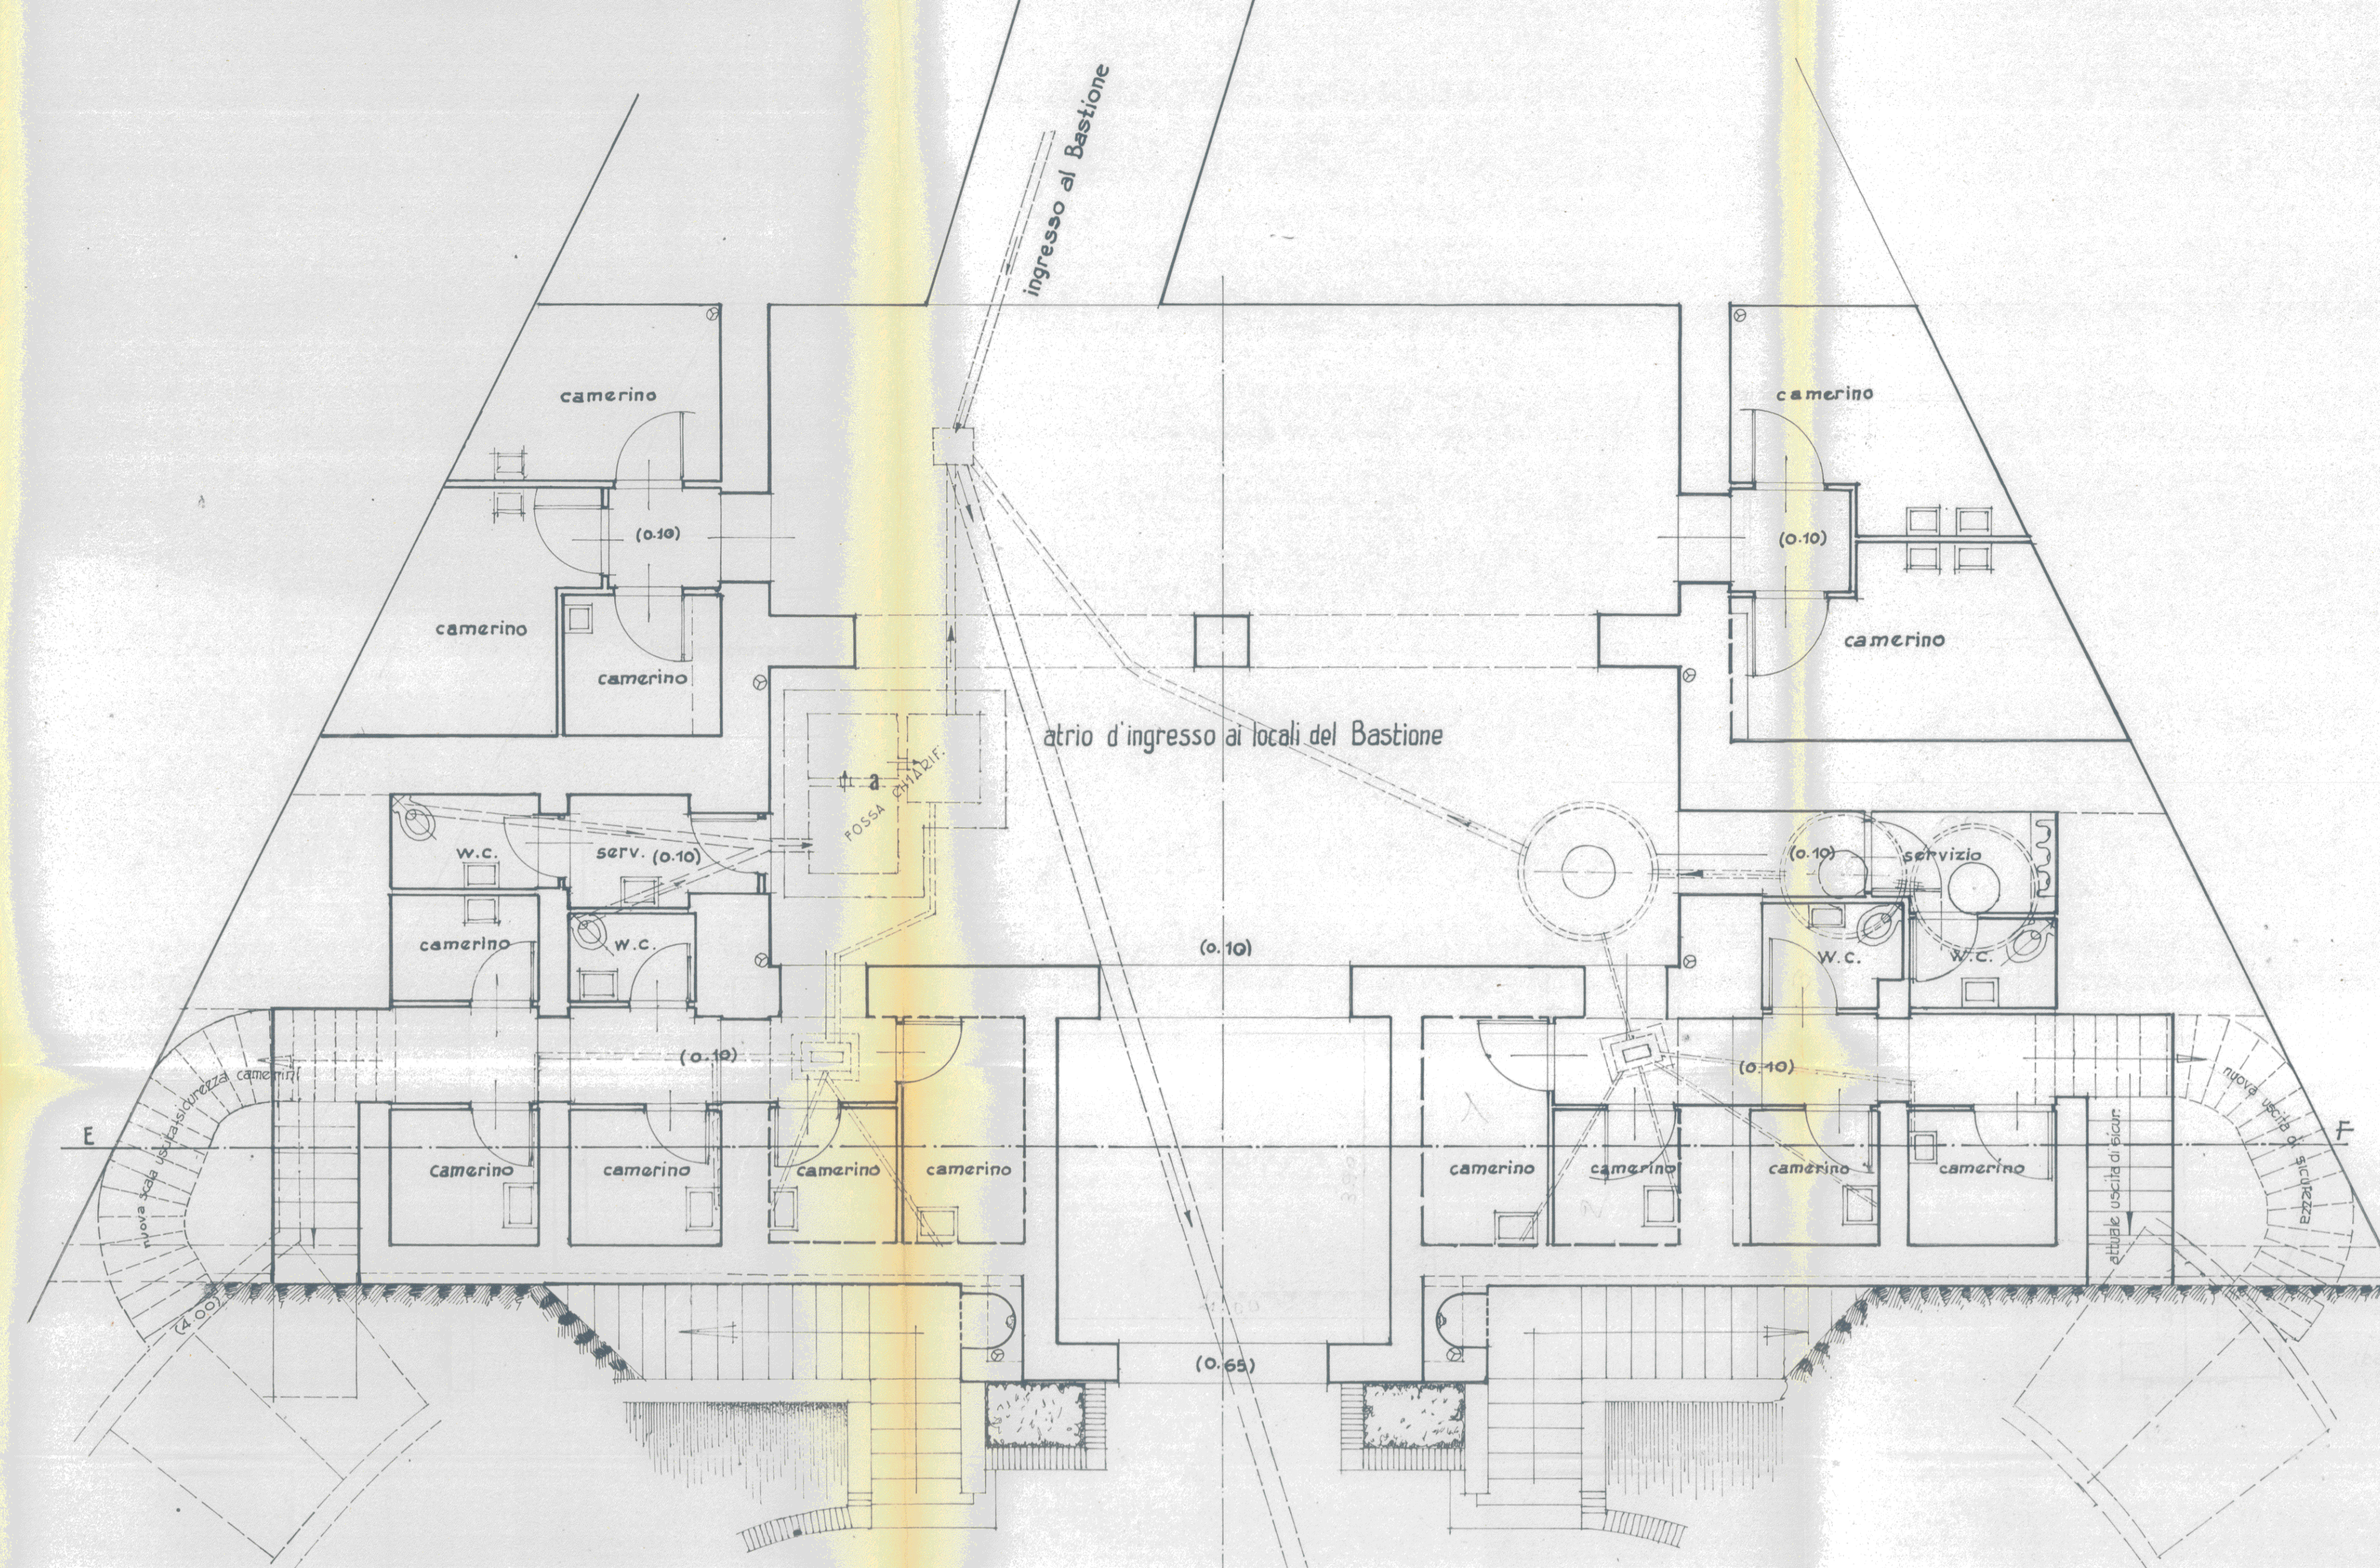

GIARDINO SCOTTO  
TEATRO ALL'APERTO

PROGETTO

SISTEMAZIONE LOCALI SEMINTERRATI  
SCALA 1:50

PIANTA DELLO STATO ATTUALE

RILEVATO ATTUALE

PIANTA STATO FUTURO

SEZIONE A-B

SEZIONE C-D

SEZIONE E-F