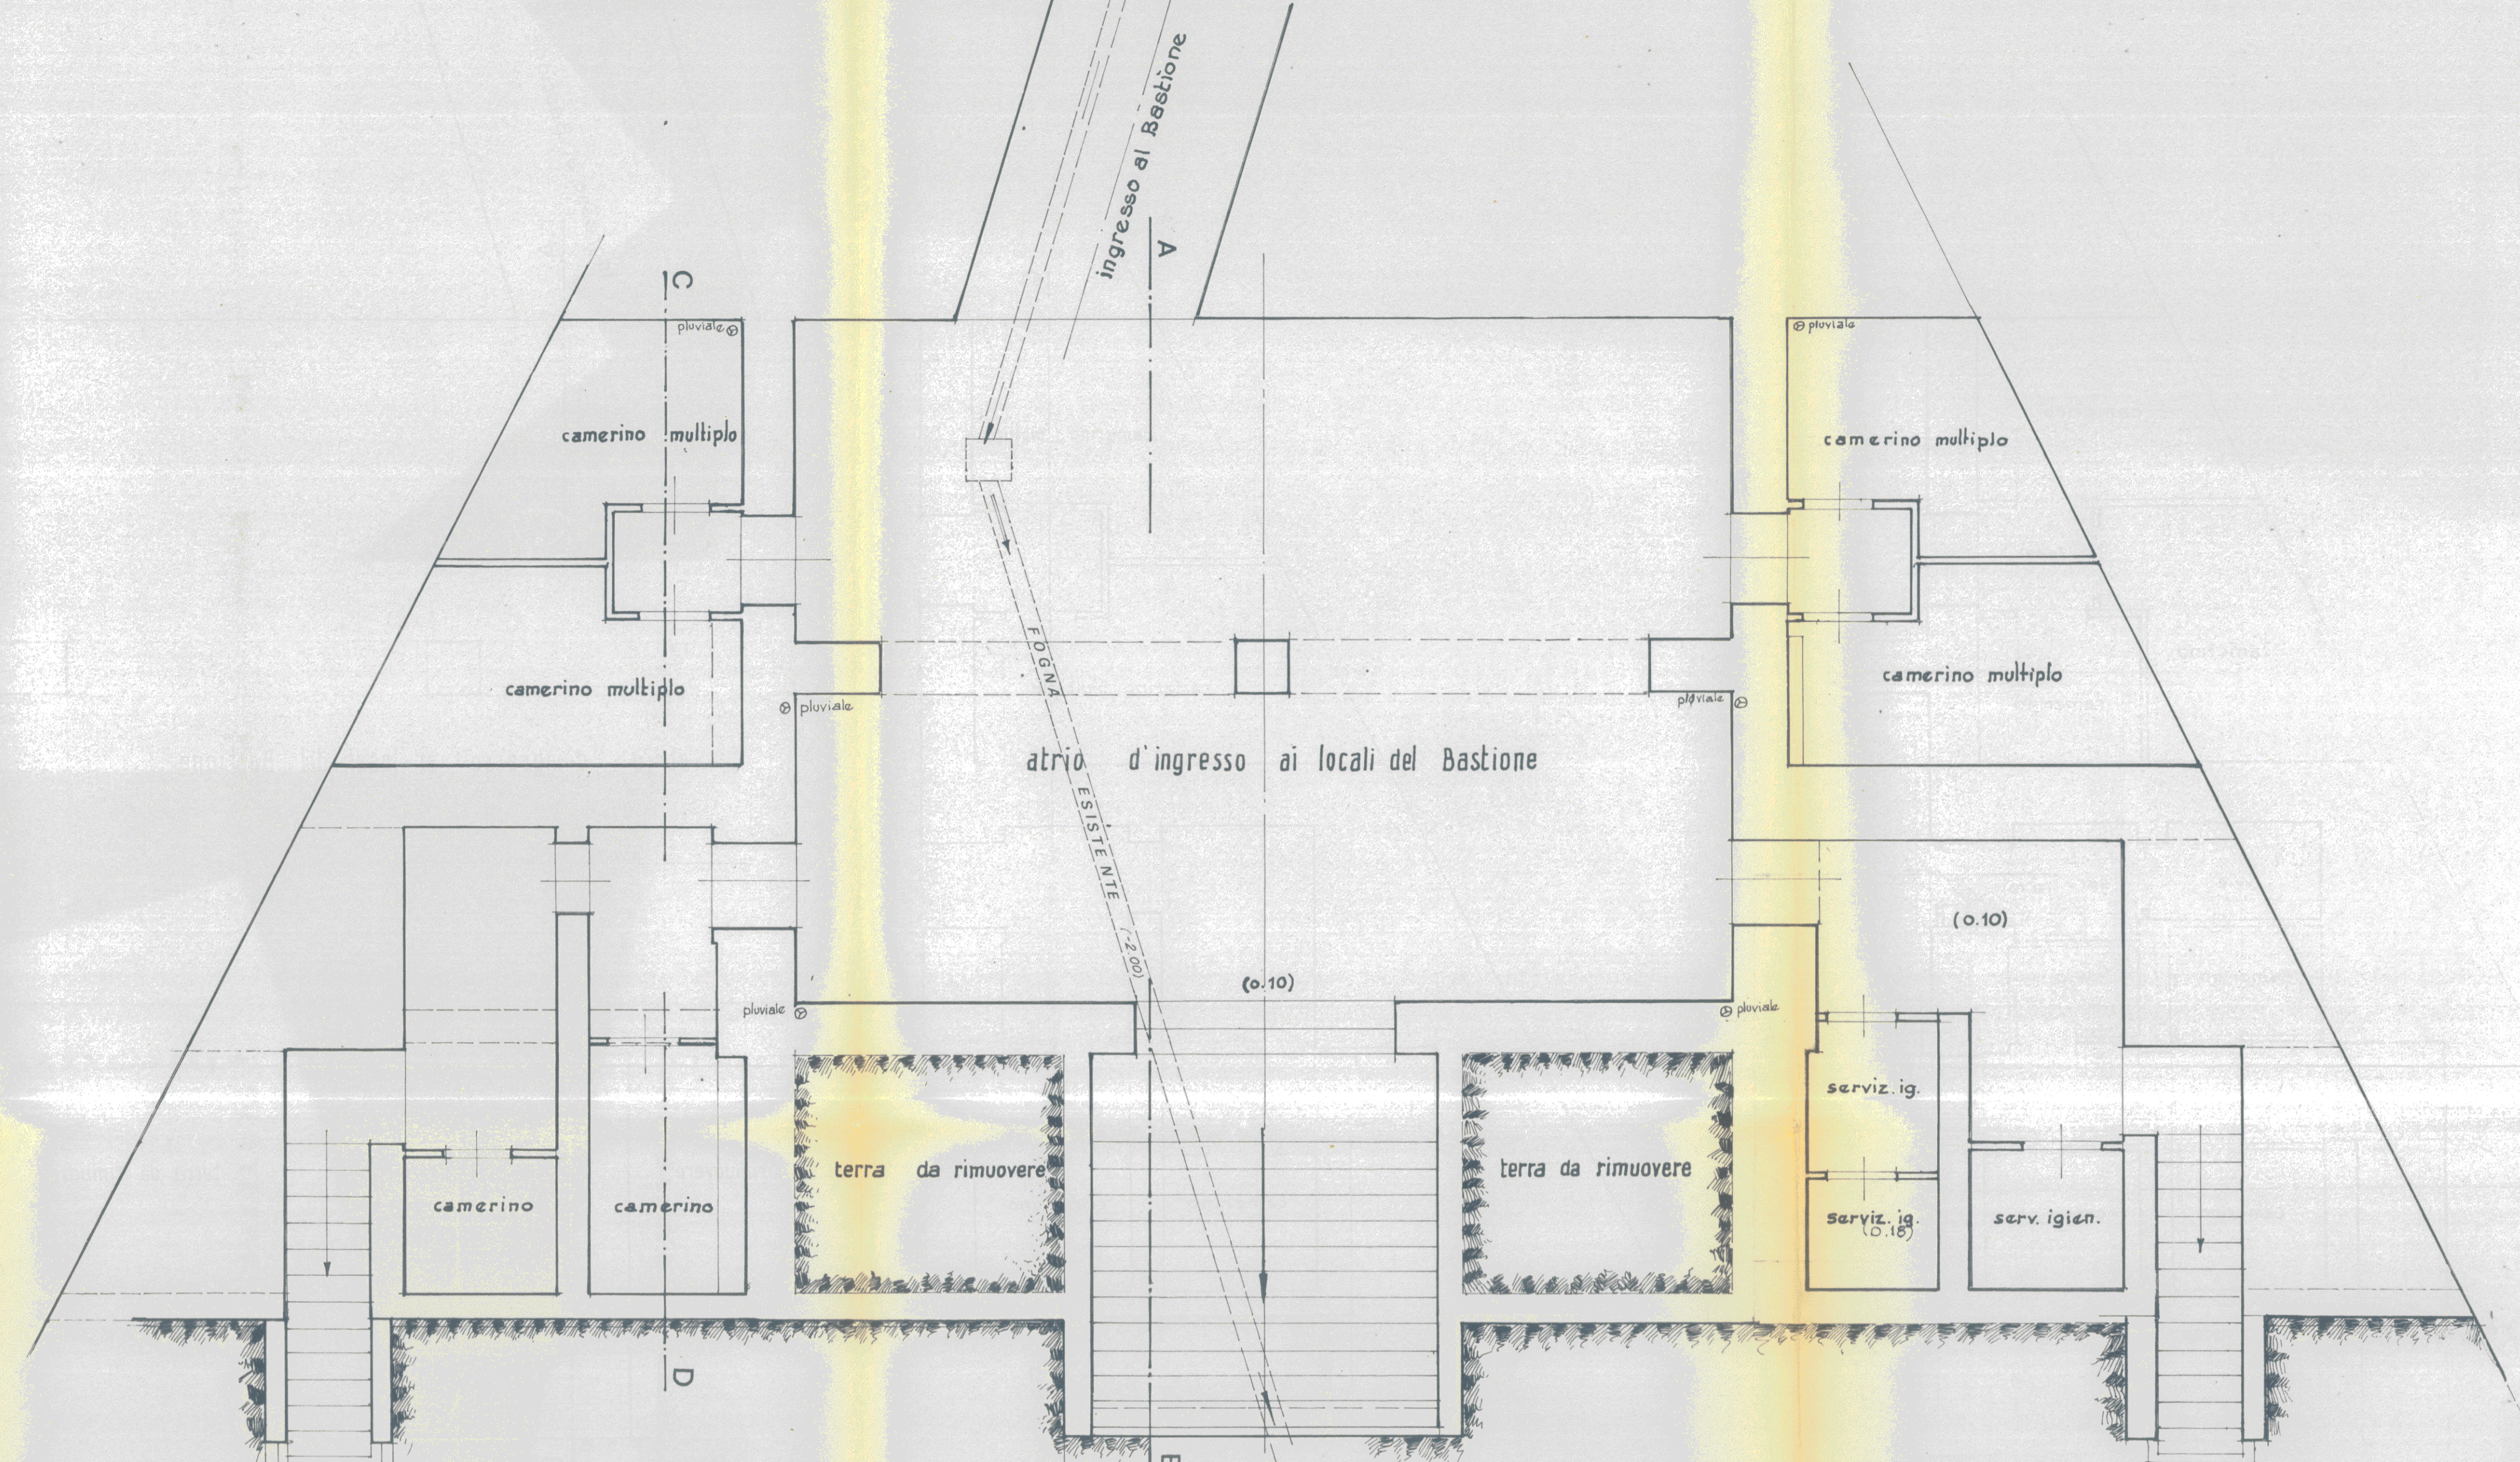

GIARDINO SCOTTO  
TEATRO ALL'APERTO

PROGETTO

SISTEMAZIONE LOCALI SEMINTERRATI  
SCALA 1:50

PIANTA DELLO STATO ATTUALE

RILEVATO ATTUALE

PIANTA STATO FUTURO

SEZIONE A-B

SEZIONE C-D