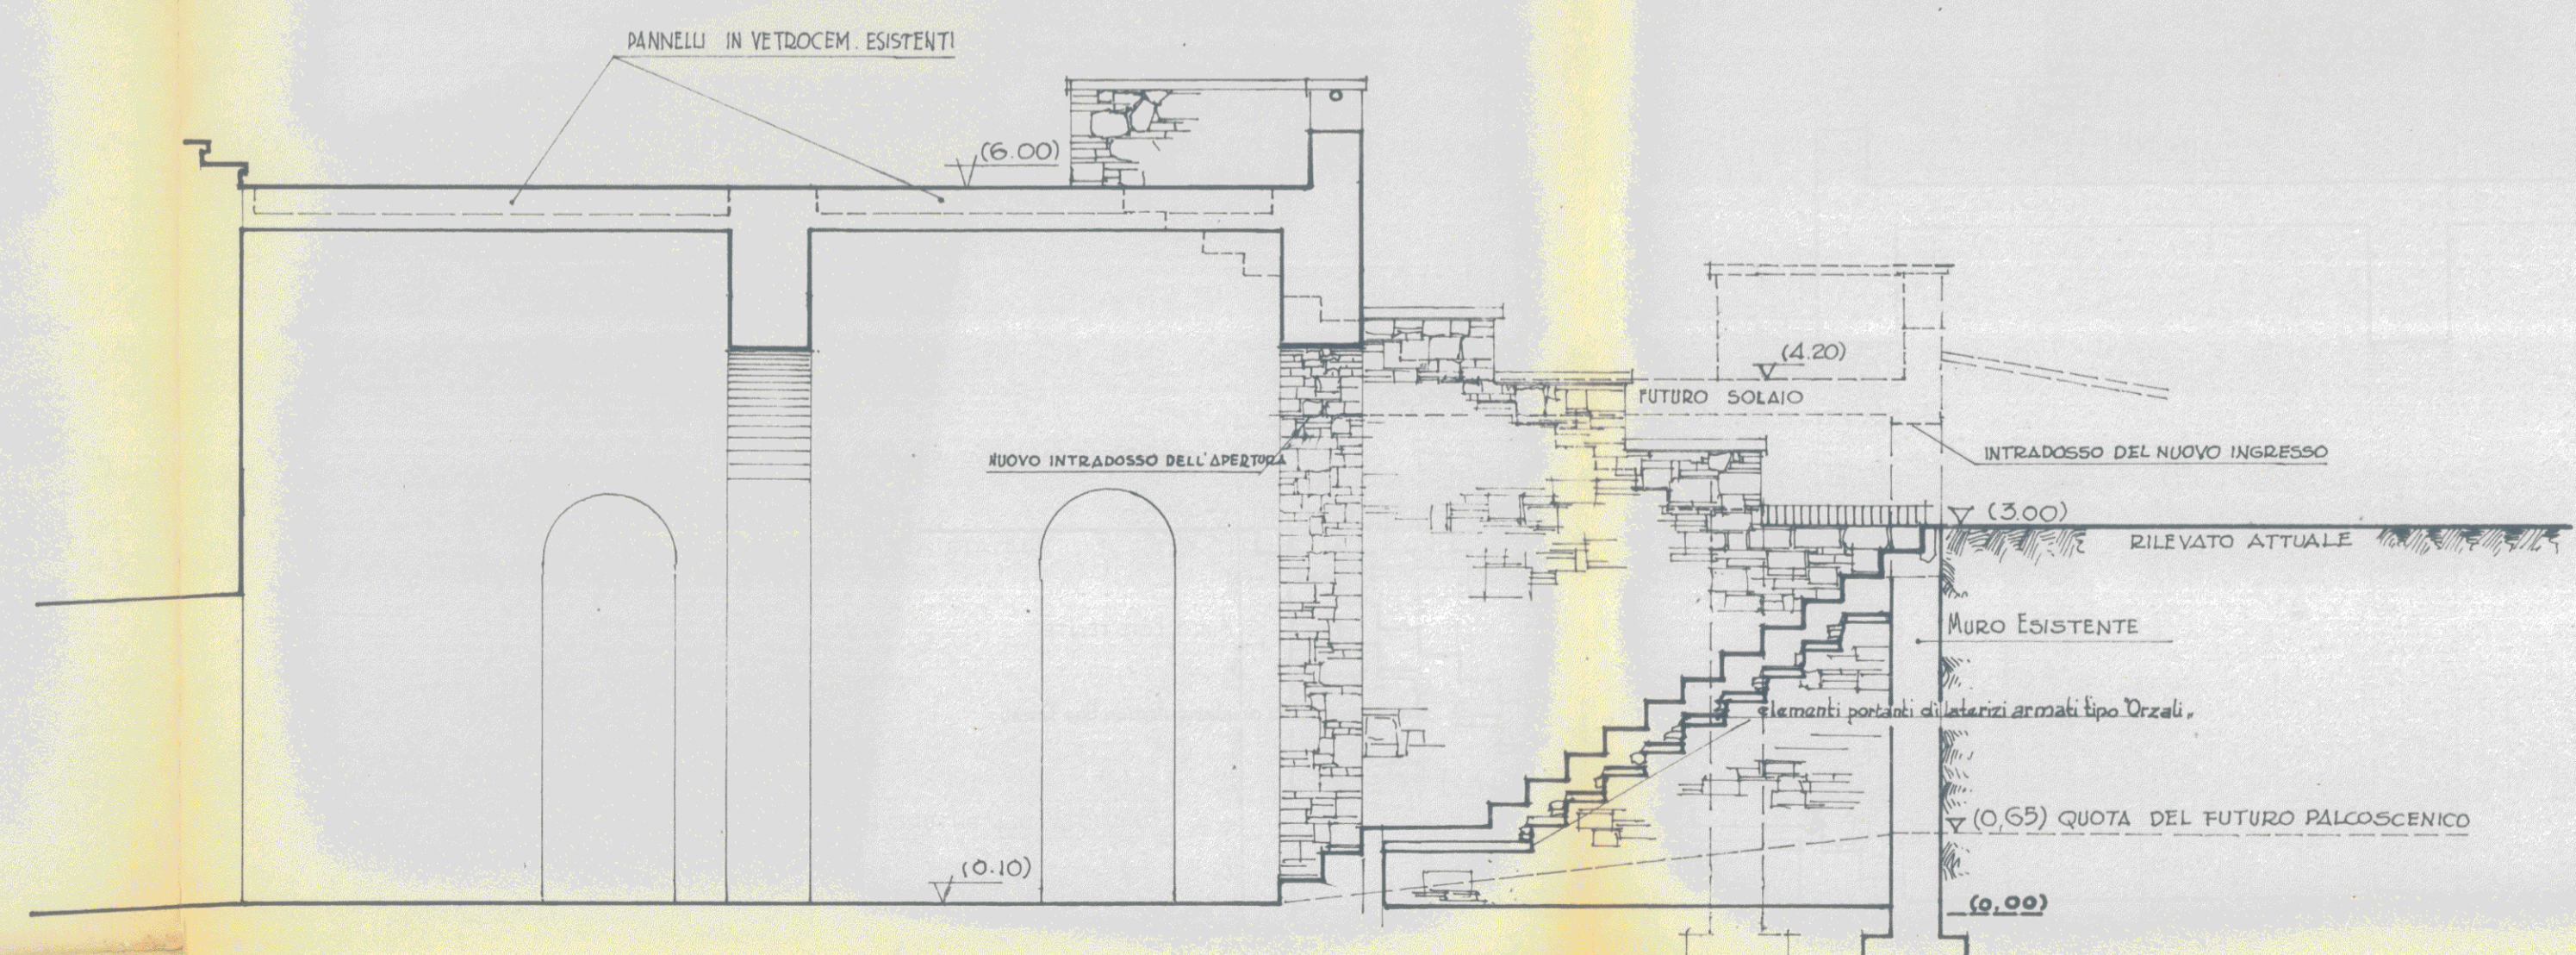

GIARDINO SCOTTO  
TEATRO ALL'APERTO

PROGETTO

SISTEMAZIONE LOCALI SEMINTERRATI  
SCALA 1:50

PIANTA DELLO STATO ATTUALE

RILEVATO ATTUALE

PIANTA STATO FUTURO

SEZIONE A-B

SEZIONE C-D