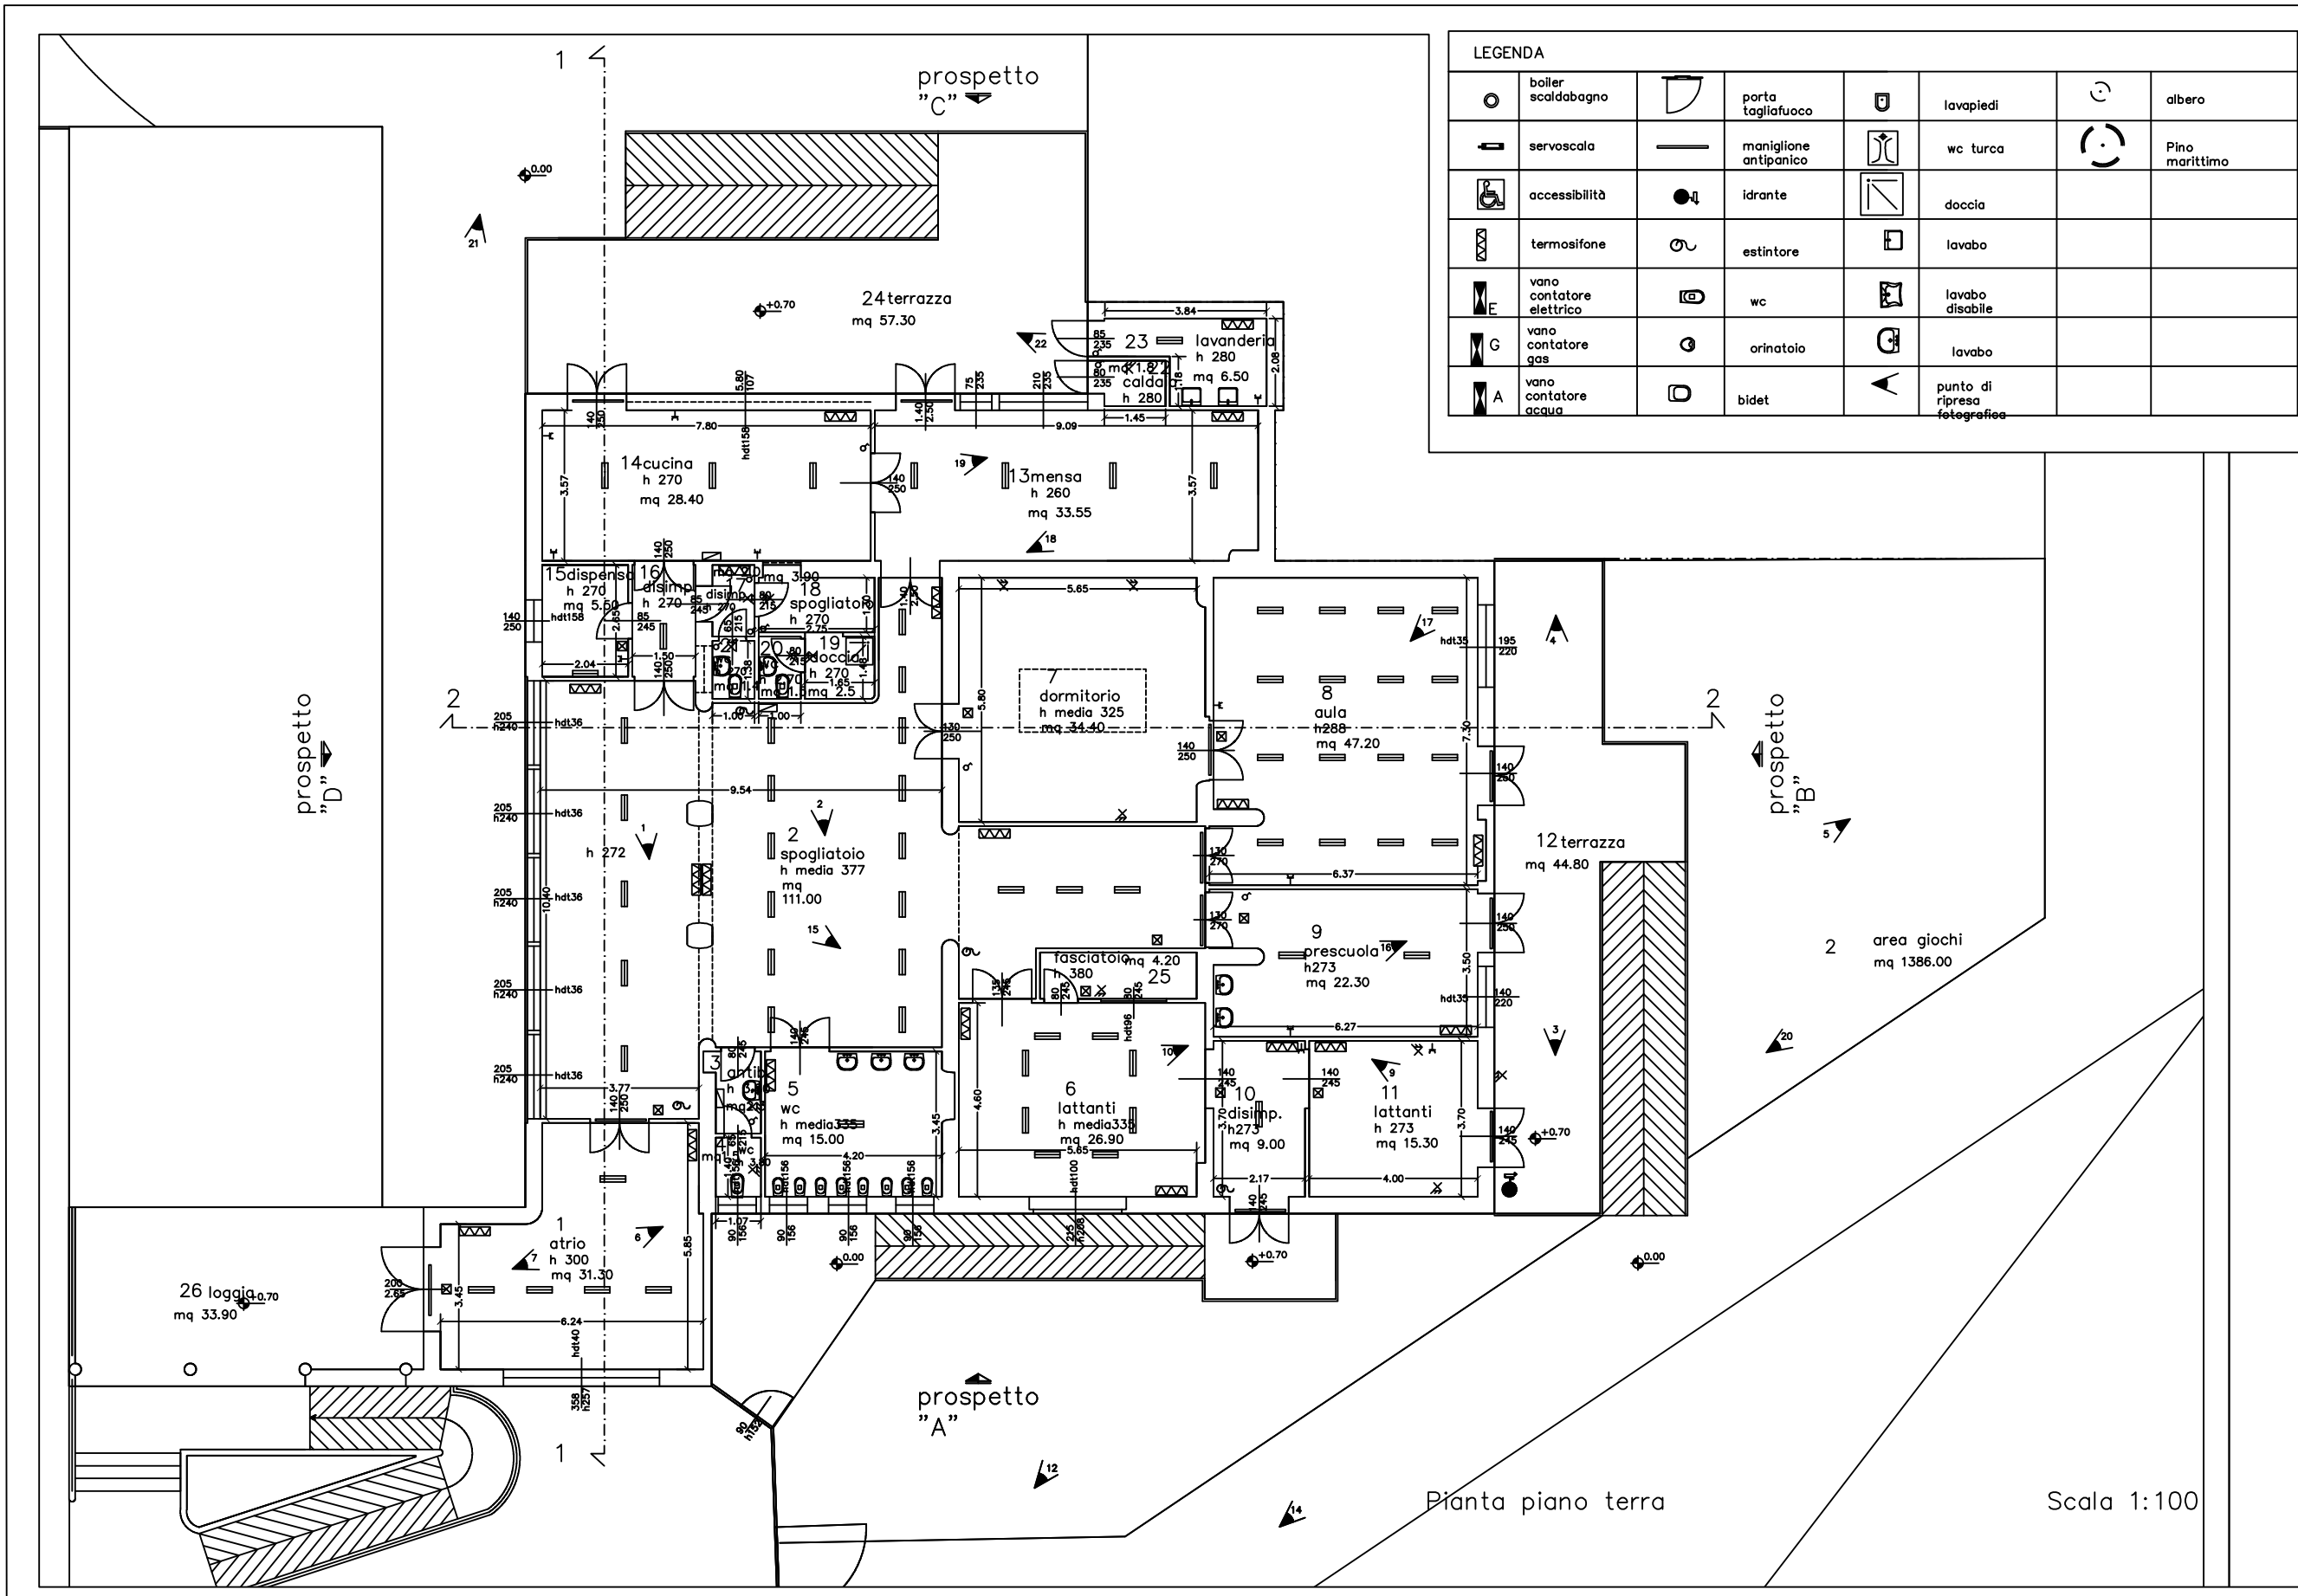

LEGENDA					
	boiler scaldabagno		porta tagliafuoco		lavapiedi
	servoscala		maniglione antipanico		wc turca
	accessibilità		idrante		doccia
	termosifone		estintore		lavabo
	vano contatore elettrico		wc		lavabo disabile
	vano contatore gas		orinatoio		lavabo
	vano contatore acqua		bidet		punto di ripresa fotografica

Pianta piano terra

Scala 1:100