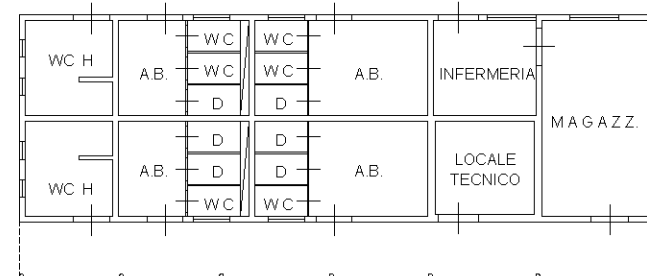

Piano Terra  
H=2,95 m

ARENILE

FOGLIO 84  
MAPP. 3311  
MAPP. 3331  
MAPP. 3332  
MAPP. 3333

LATO MARE TIRRENO

PERGOLATO

ARENILE

PROP. DEMANIO DELLO STATO

PROP. COMUNE DI PISA