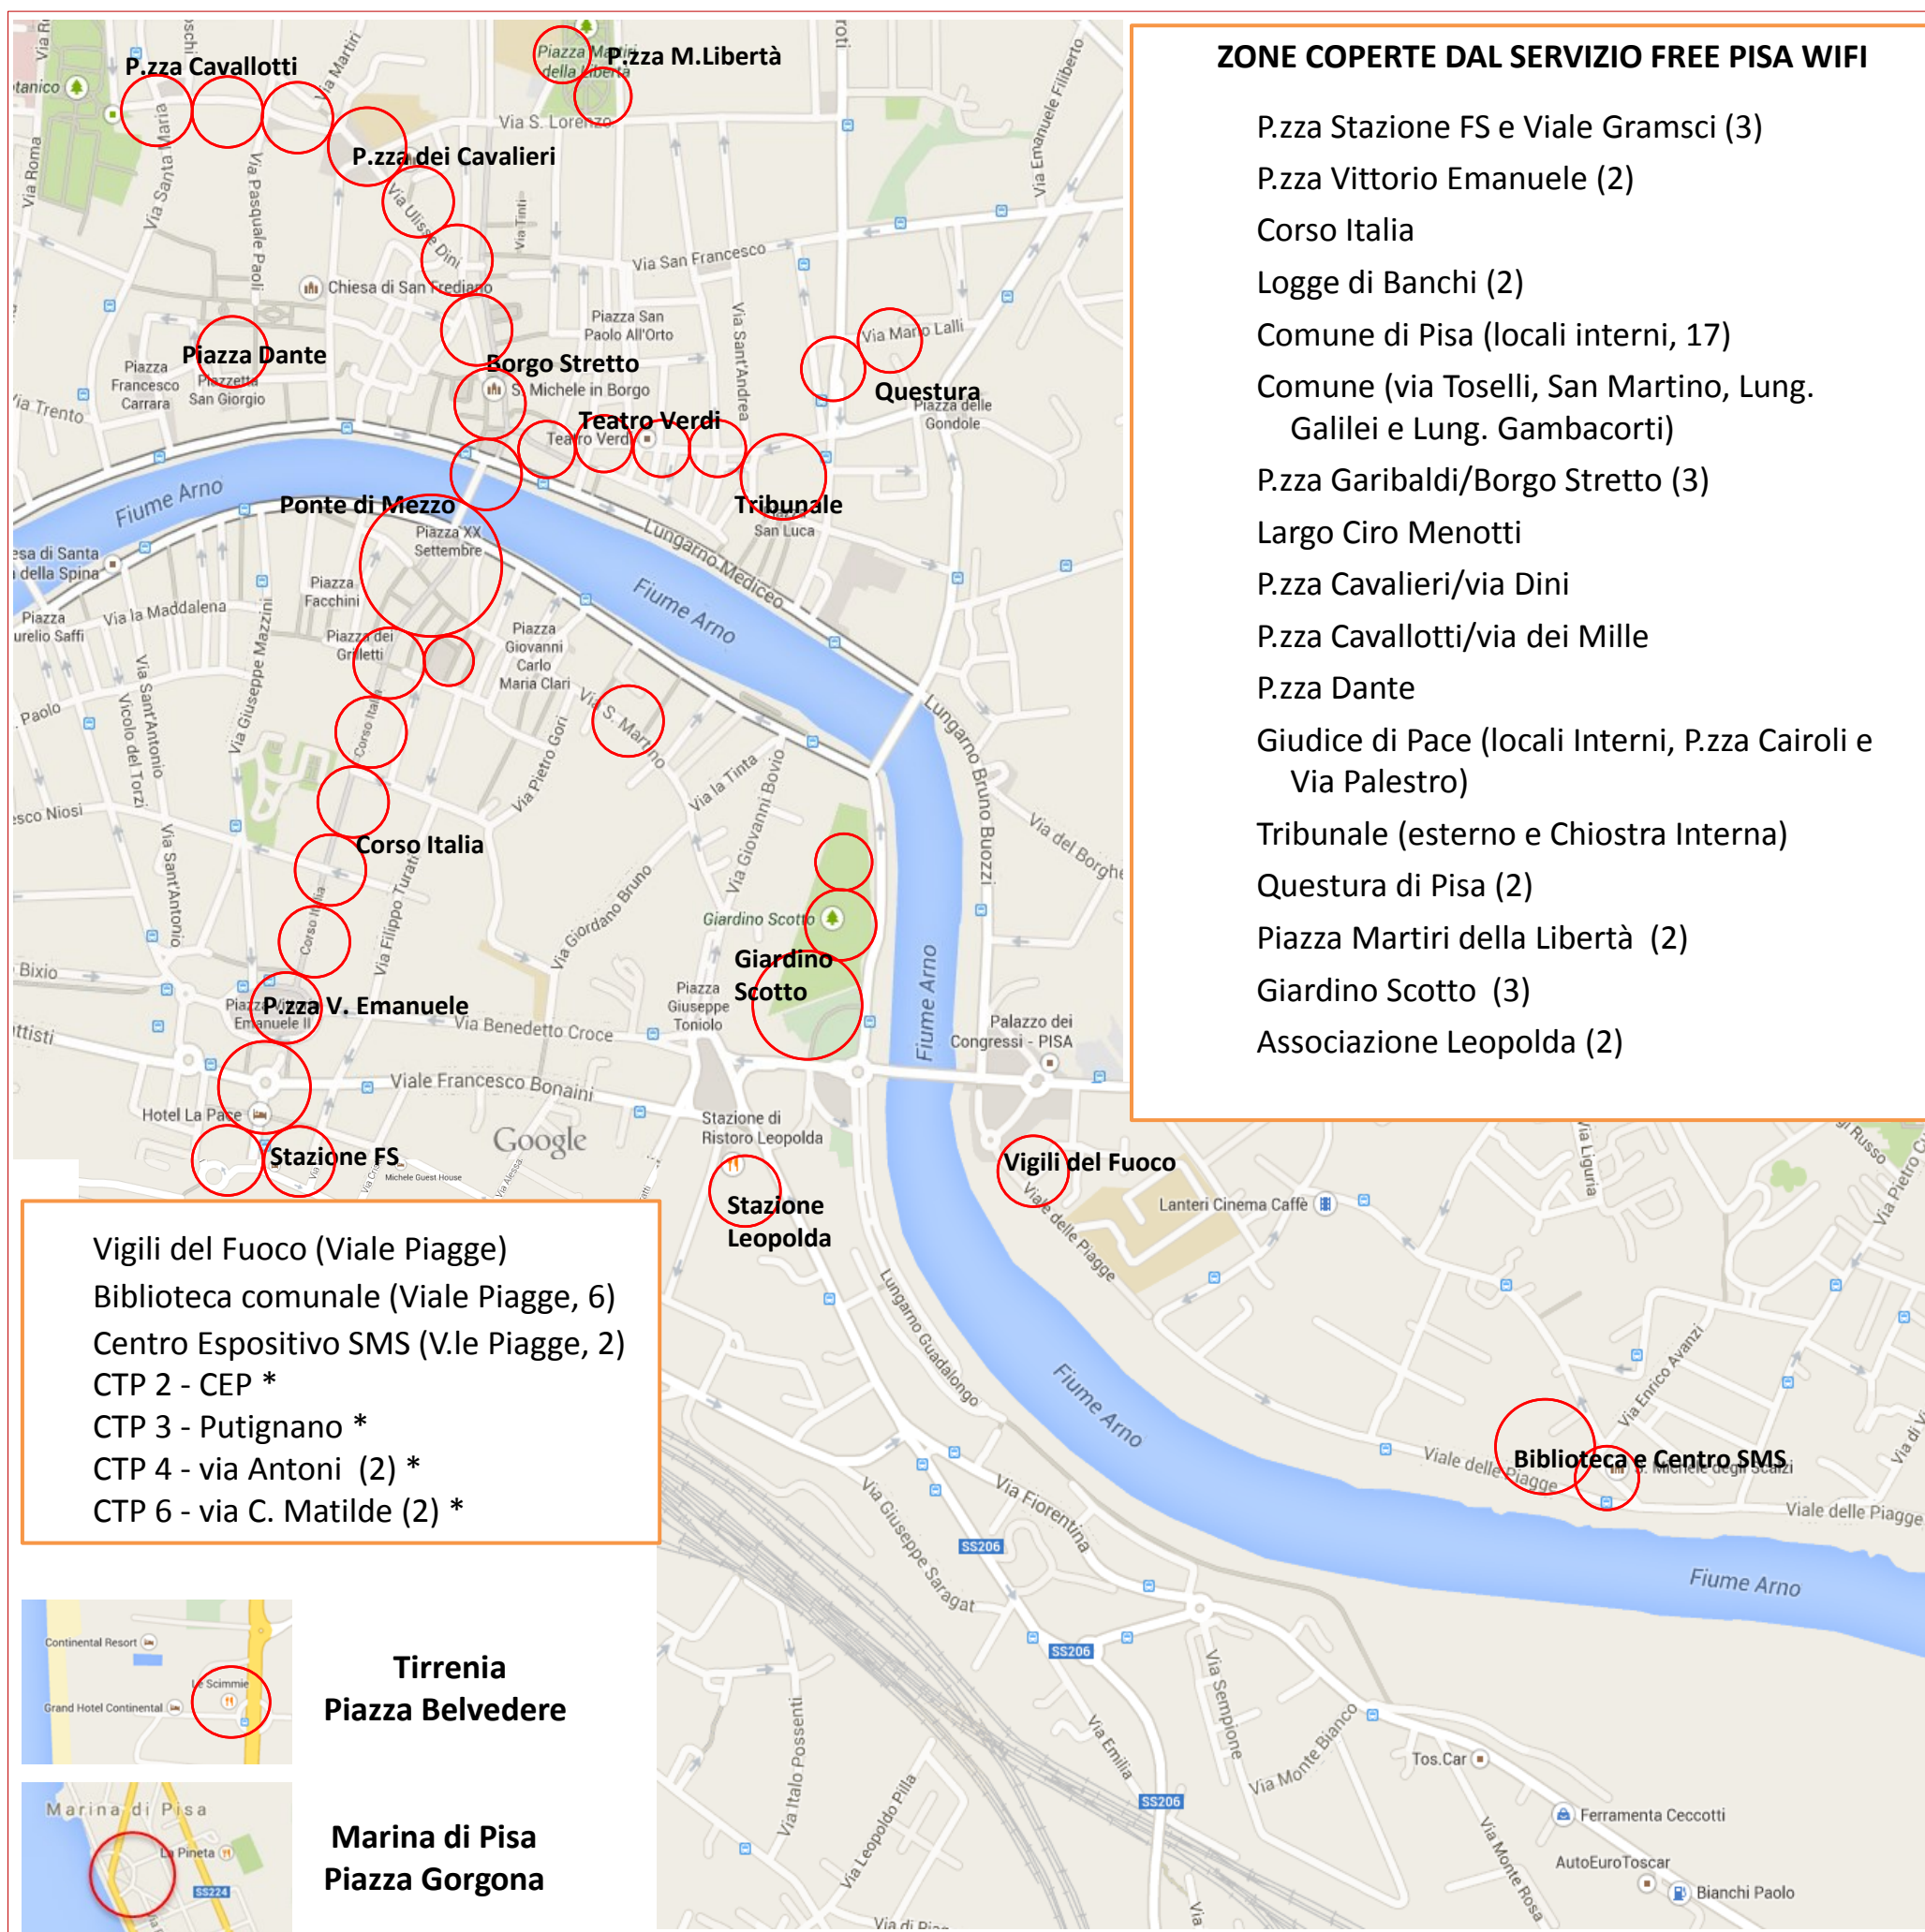

If you are already registered to Pisa WiFi, please just provide your username. The system will send you a PIN.
If you are a new user, please fill in registration form. The online registration requires a mobile italian number or a valid credit card and your country mobile number. The registration is free of Charge. The PIN will be sent to you as a SMS message.

primo accesso
- *utenti già registrati*: inserire il vecchio *username* per ottenere il nuovo PIN di primo accesso (vedi allegato)
- *nuovi utenti*: compilare la form di registrazione per ricevere il PIN di primo accesso (vedi allegato)
accessi successivi, la rete ricorda il dispositivo registrato, quindi basterà cliccare su "ACCEDI"
Per ulteriori informazioni vai su <http://wifi.comune.pisa.it>

Rete WiFi del Comune di Pisa

Accesso a Internet "senza fili"
Gratuito e Illimitato
24 ore su 24

Legenda
* non presenti nella mappa
(n) numero punti di accesso wifi
Sito web wifi.comune.pisa.it e-mail wifi@comune.pisa.it
○ zone coperte dal servizio Pisa-wifi

Hotspot attivi **27** Punti di accesso **80**
Area di copertura mq: **92.720**
Utenti Registrati **42.124** (al 18 febbraio 2015)
Numero verde per assistenza **800808919**