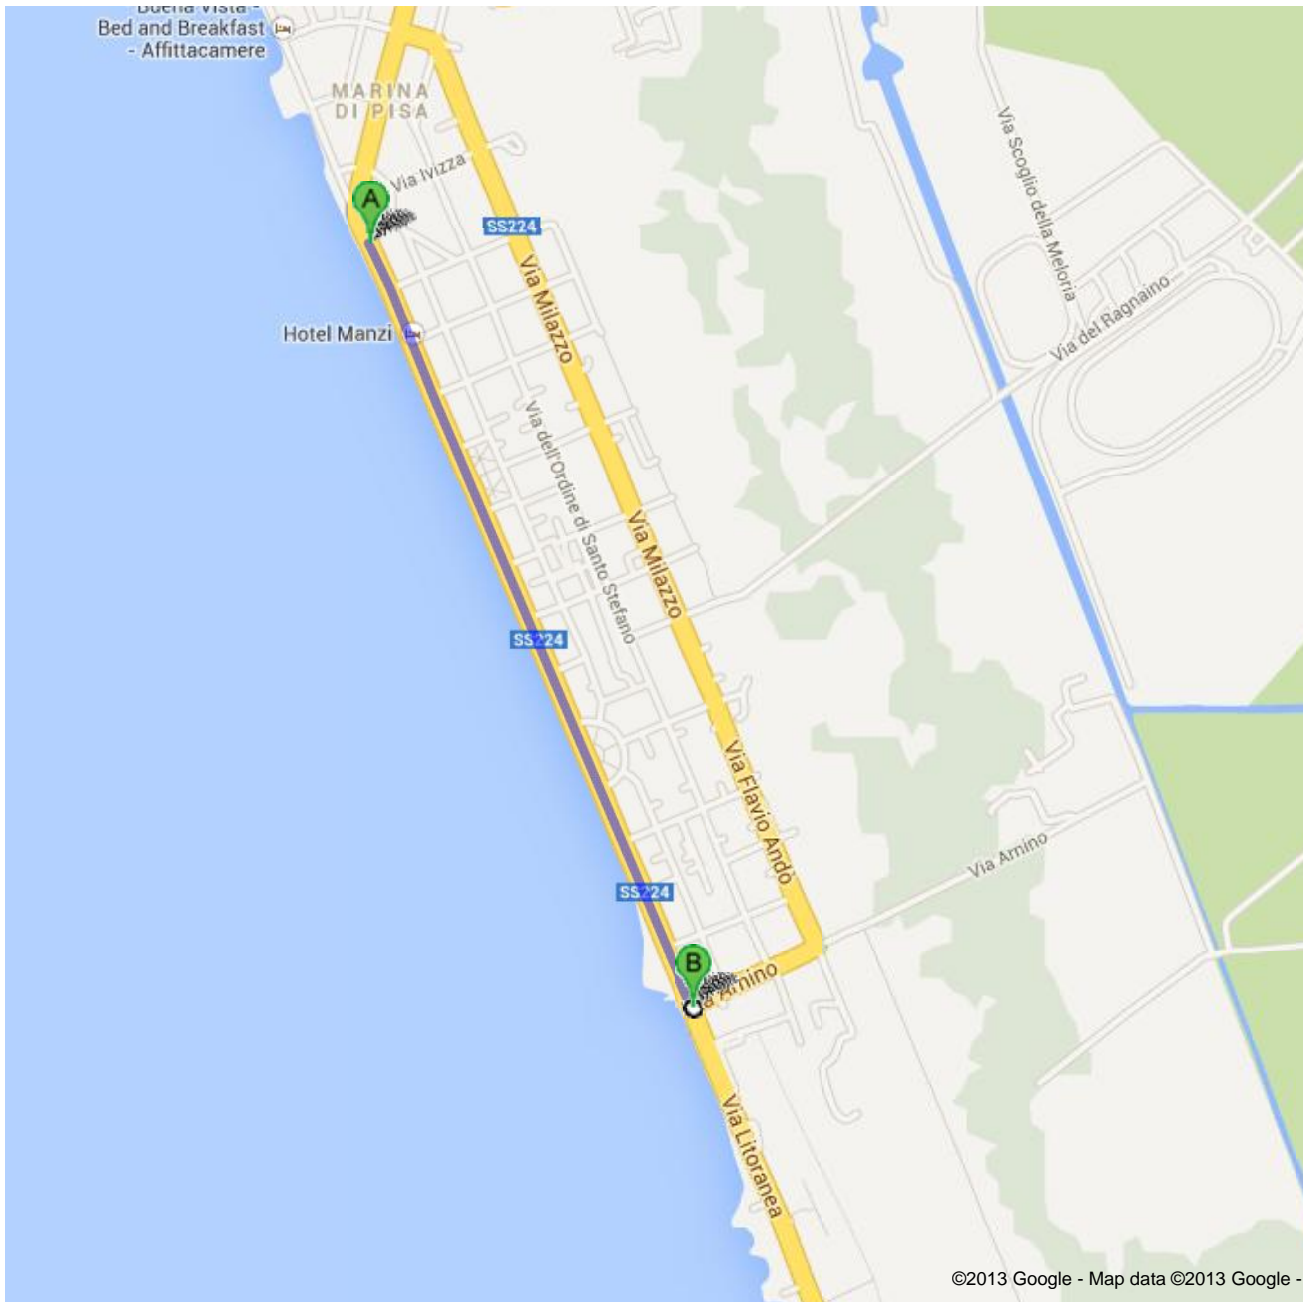

**Indicazioni stradali per SS224**  
1,5 km – circa 2 min

SS224

---

1. Procedi in direzione **sudest** da **SS224** verso **Via Duodi Duodo**  
Circa 2 min

1,5 km  
1,5 km (totale)

SS224

---

Queste indicazioni stradali servono solo per pianificare il viaggio. Le condizioni stradali e di esercizio potrebbero differire dai risultati delle mappe a causa di lavori in corso, traffico, meteo o altri eventi. Pianifica il tuo percorso considerando questi fattori. Rispetta la segnaletica stradale.

Map data ©2013 Google

Le indicazioni stradali erano errate? Cerca il tuo percorso su [maps.google.it](https://maps.google.it) e fai clic su "Segnala un problema" in basso a sinistra.