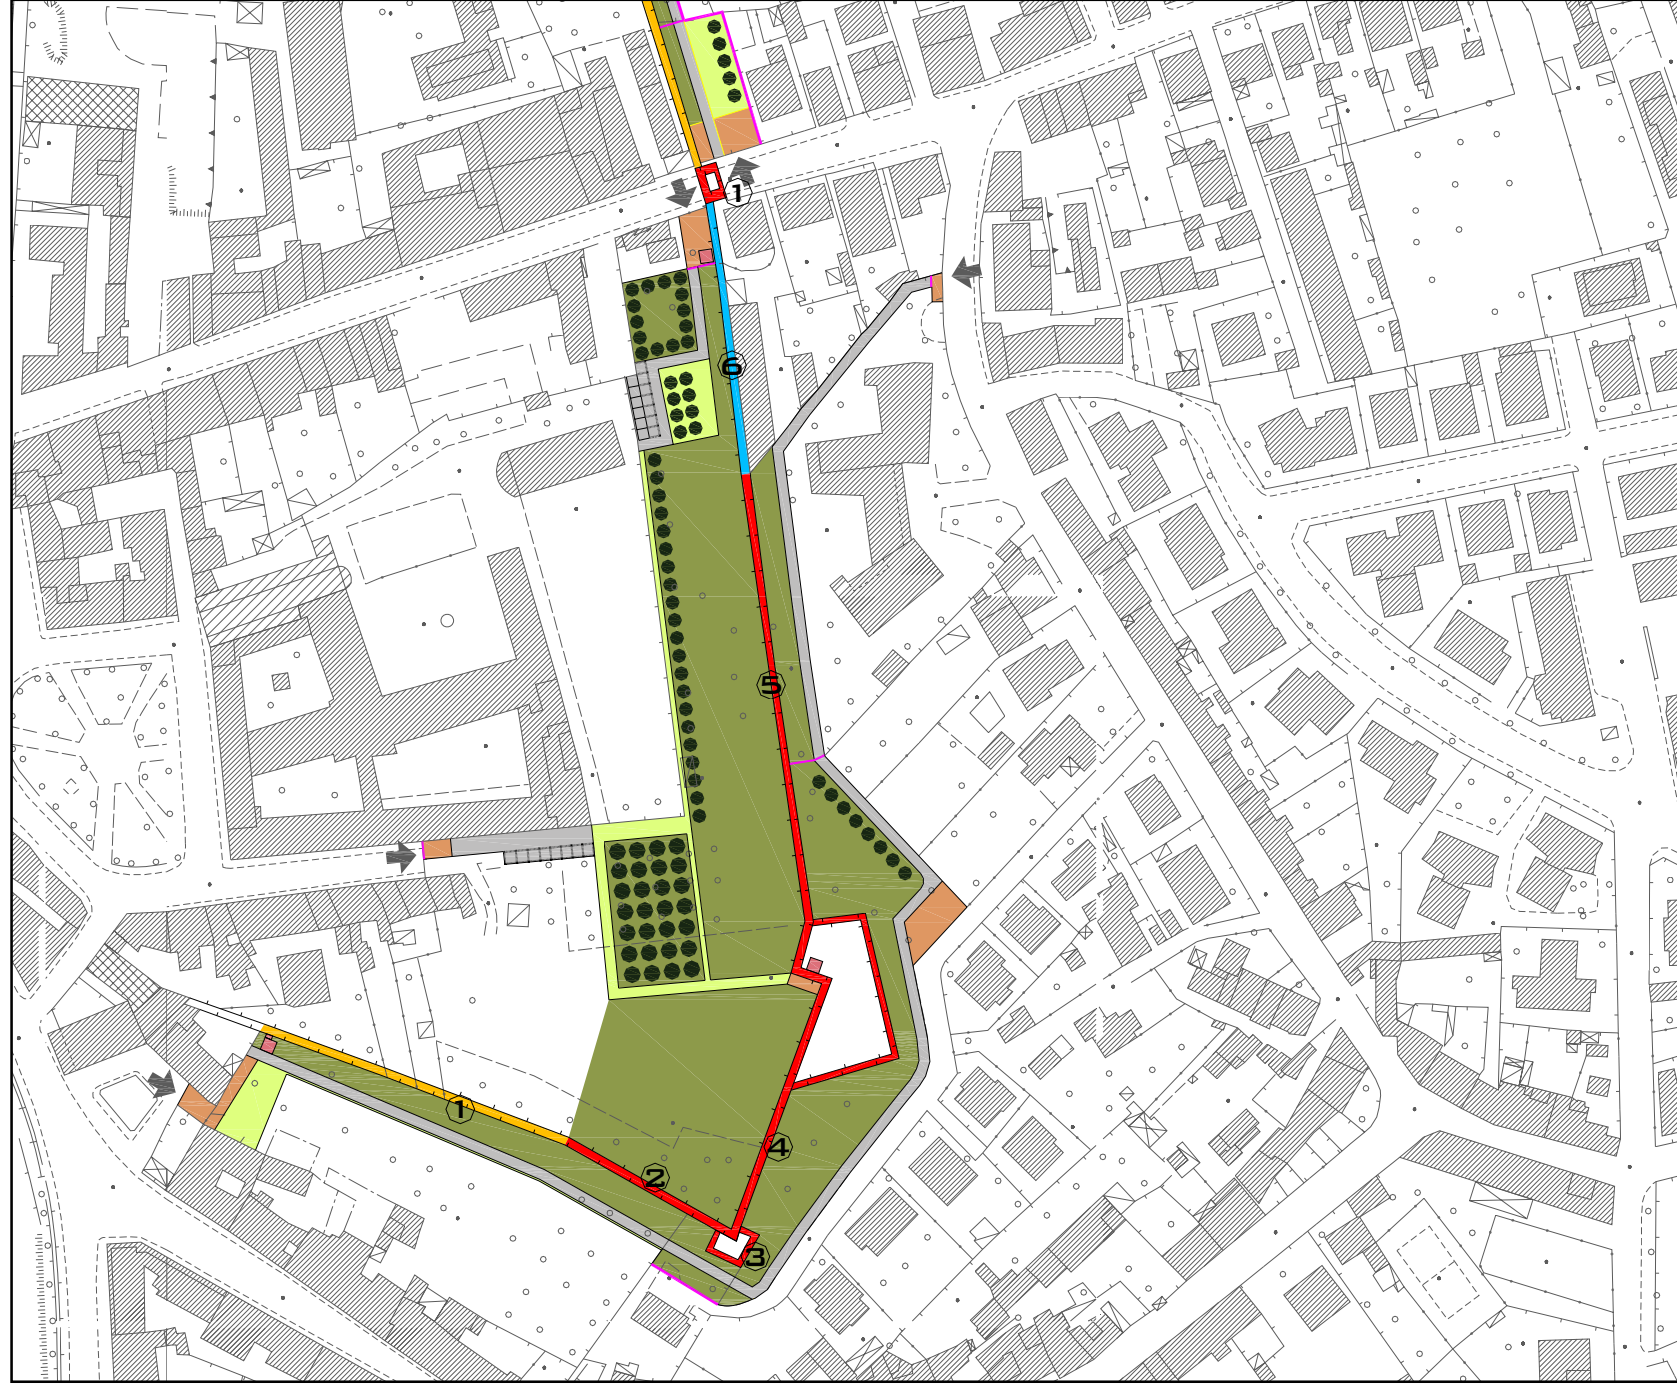

Piuss del Comune di Pisa

“PROGETTO MURA”

**PROGETTO DI RECUPERO E
VALORIZZAZIONE DELLE MURA
URBANE E DELLE AREE LIMITROFE**

RECUPERO MURA URBANE

Pianta storica della città

RECUPERO MURA URBANE

Quadro interventi Progetto Mura

RECUPERO MURA URBANE

Tratto Piazza del Rosso - Via Garibaldi

RECUPERO MURA URBANE
Tratto Piazza del Rosso - Via Garibaldi

**RECUPERO E VALORIZZAZIONE DELLE AREE E MURA
POSTE AD EST DELLA CITTA':
PROSPETTIVA A VOLO D'UCCELLO**

RECUPERO MURA URBANE

Tratto Via Garibaldi – Piazza delle Gondole

RECUPERO MURA URBANE

Tratto Via Garibaldi – Piazza delle Gondole

RECUPERO MURA URBANE

Tratto Via Garibaldi – Piazza delle Gondole

RECUPERO MURA URBANE

Tratto P.zza delle Gondole – Via S. Francesco

RECUPERO MURA URBANE

Tratto Via San Francesco – Piazza San Zeno

RECUPERO MURA URBANE

Tratto Piazza San Zeno – Bagni di Nerone

RECUPERO MURA URBANE

Tratto Piazza San Zeno – Bagni di Nerone