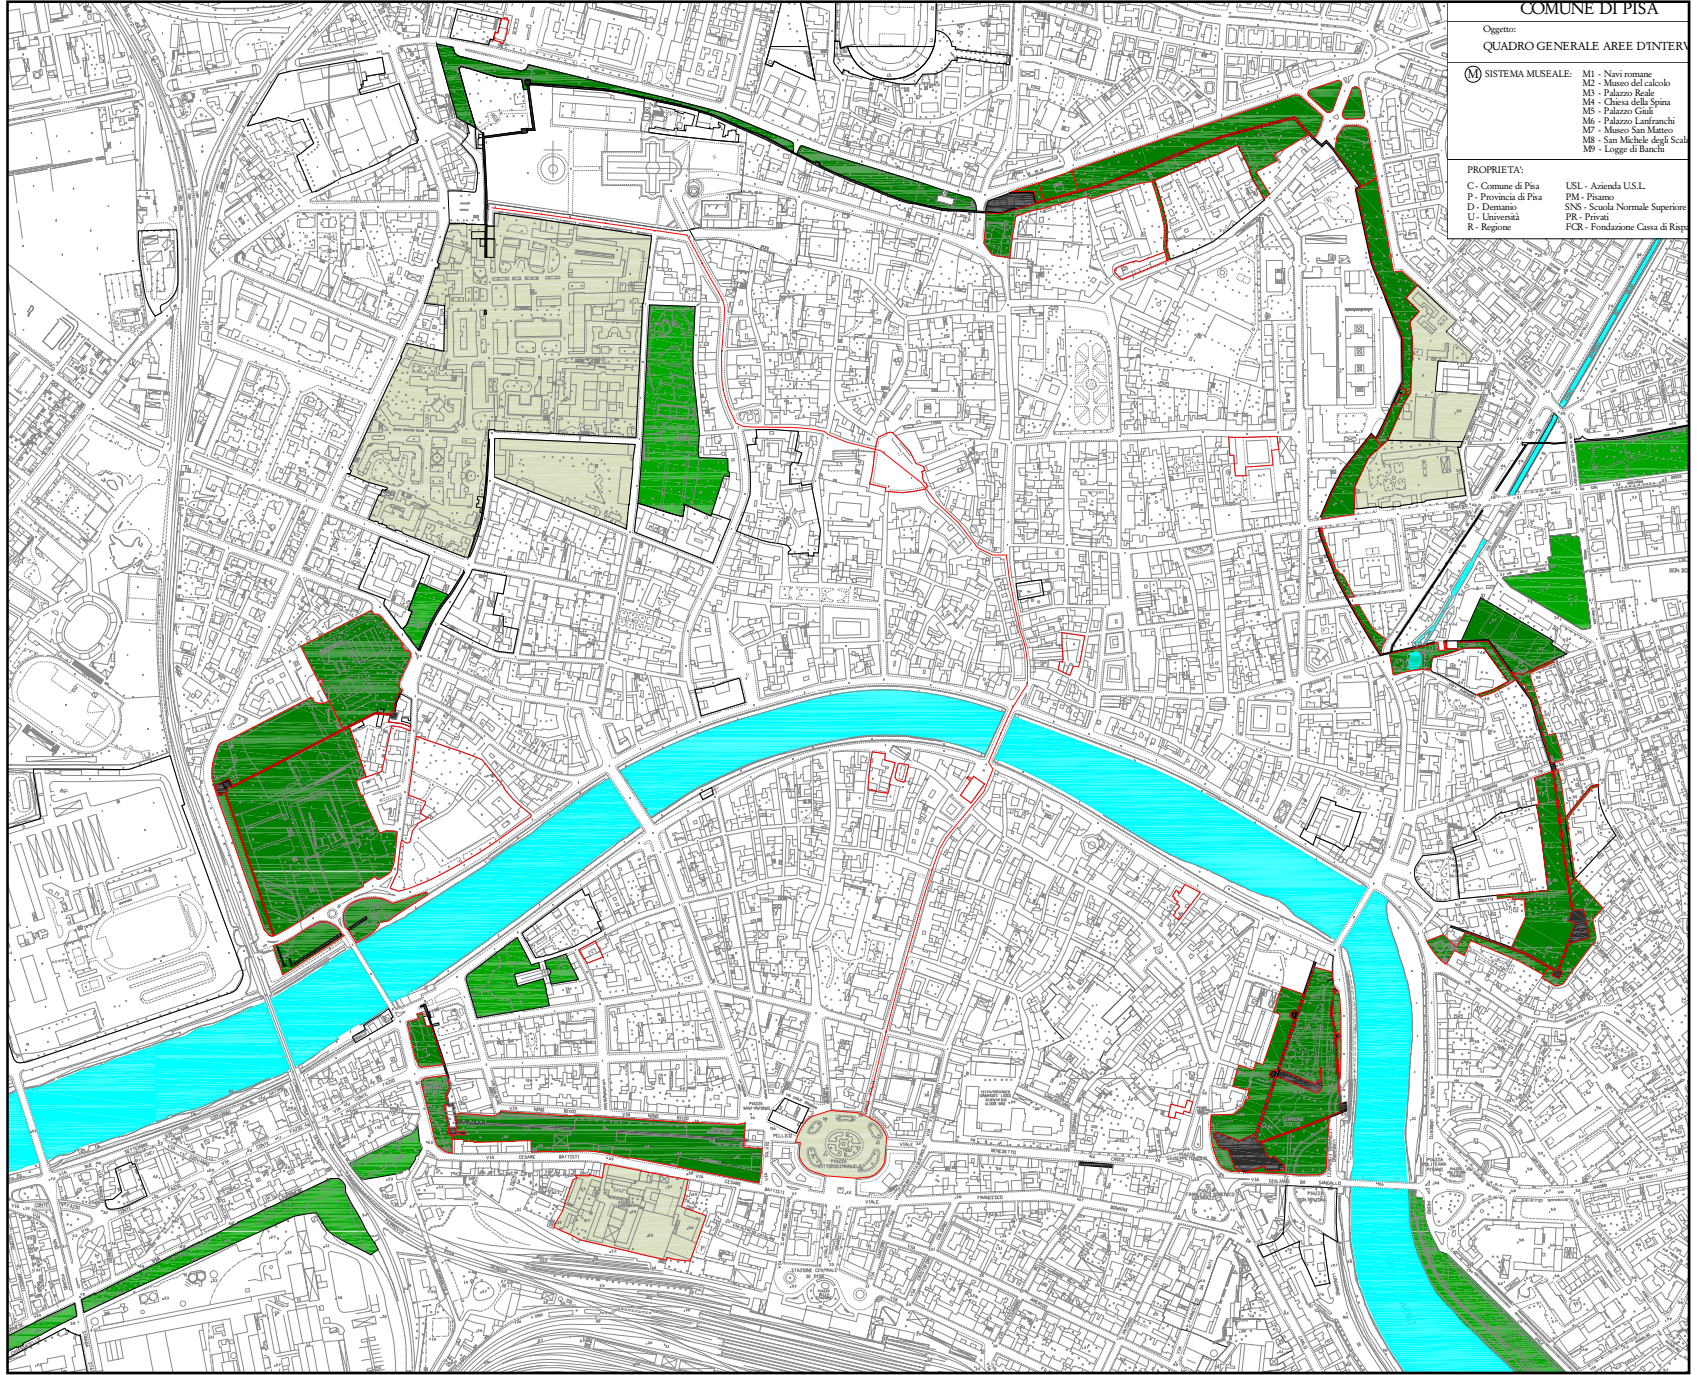

Piuss del Comune di Pisa

“PROGETTO MURA”

**PROGETTO DI RECUPERO E
VALORIZZAZIONE DELLE MURA
URBANE E DELLE AREE LIMITROFE**

RECUPERO MURA URBANE

Pianta storica della città

RECUPERO MURA URBANE

Quadro interventi Progetto Mura

RECUPERO MURA URBANE

Tratto Piazza del Rosso - Via Garibaldi

RECUPERO MURA URBANE
Tratto Piazza del Rosso - Via Garibaldi

**RECUPERO E VALORIZZAZIONE DELLE AREE E MURA
POSTE AD EST DELLA CITTA':
PROSPETTIVA A VOLO D'UCCELLO**

RECUPERO MURA URBANE

Tratto Via Garibaldi – Piazza delle Gondole

RECUPERO MURA URBANE

Tratto Via Garibaldi – Piazza delle Gondole

RECUPERO MURA URBANE

Tratto Via Garibaldi – Piazza delle Gondole

RECUPERO MURA URBANE

Tratto P.zza delle Gondole – Via S. Francesco

RECUPERO MURA URBANE

Tratto Via San Francesco – Piazza San Zeno

RECUPERO MURA URBANE

Tratto Piazza San Zeno – Bagni di Nerone

RECUPERO MURA URBANE

Tratto Piazza San Zeno – Bagni di Nerone