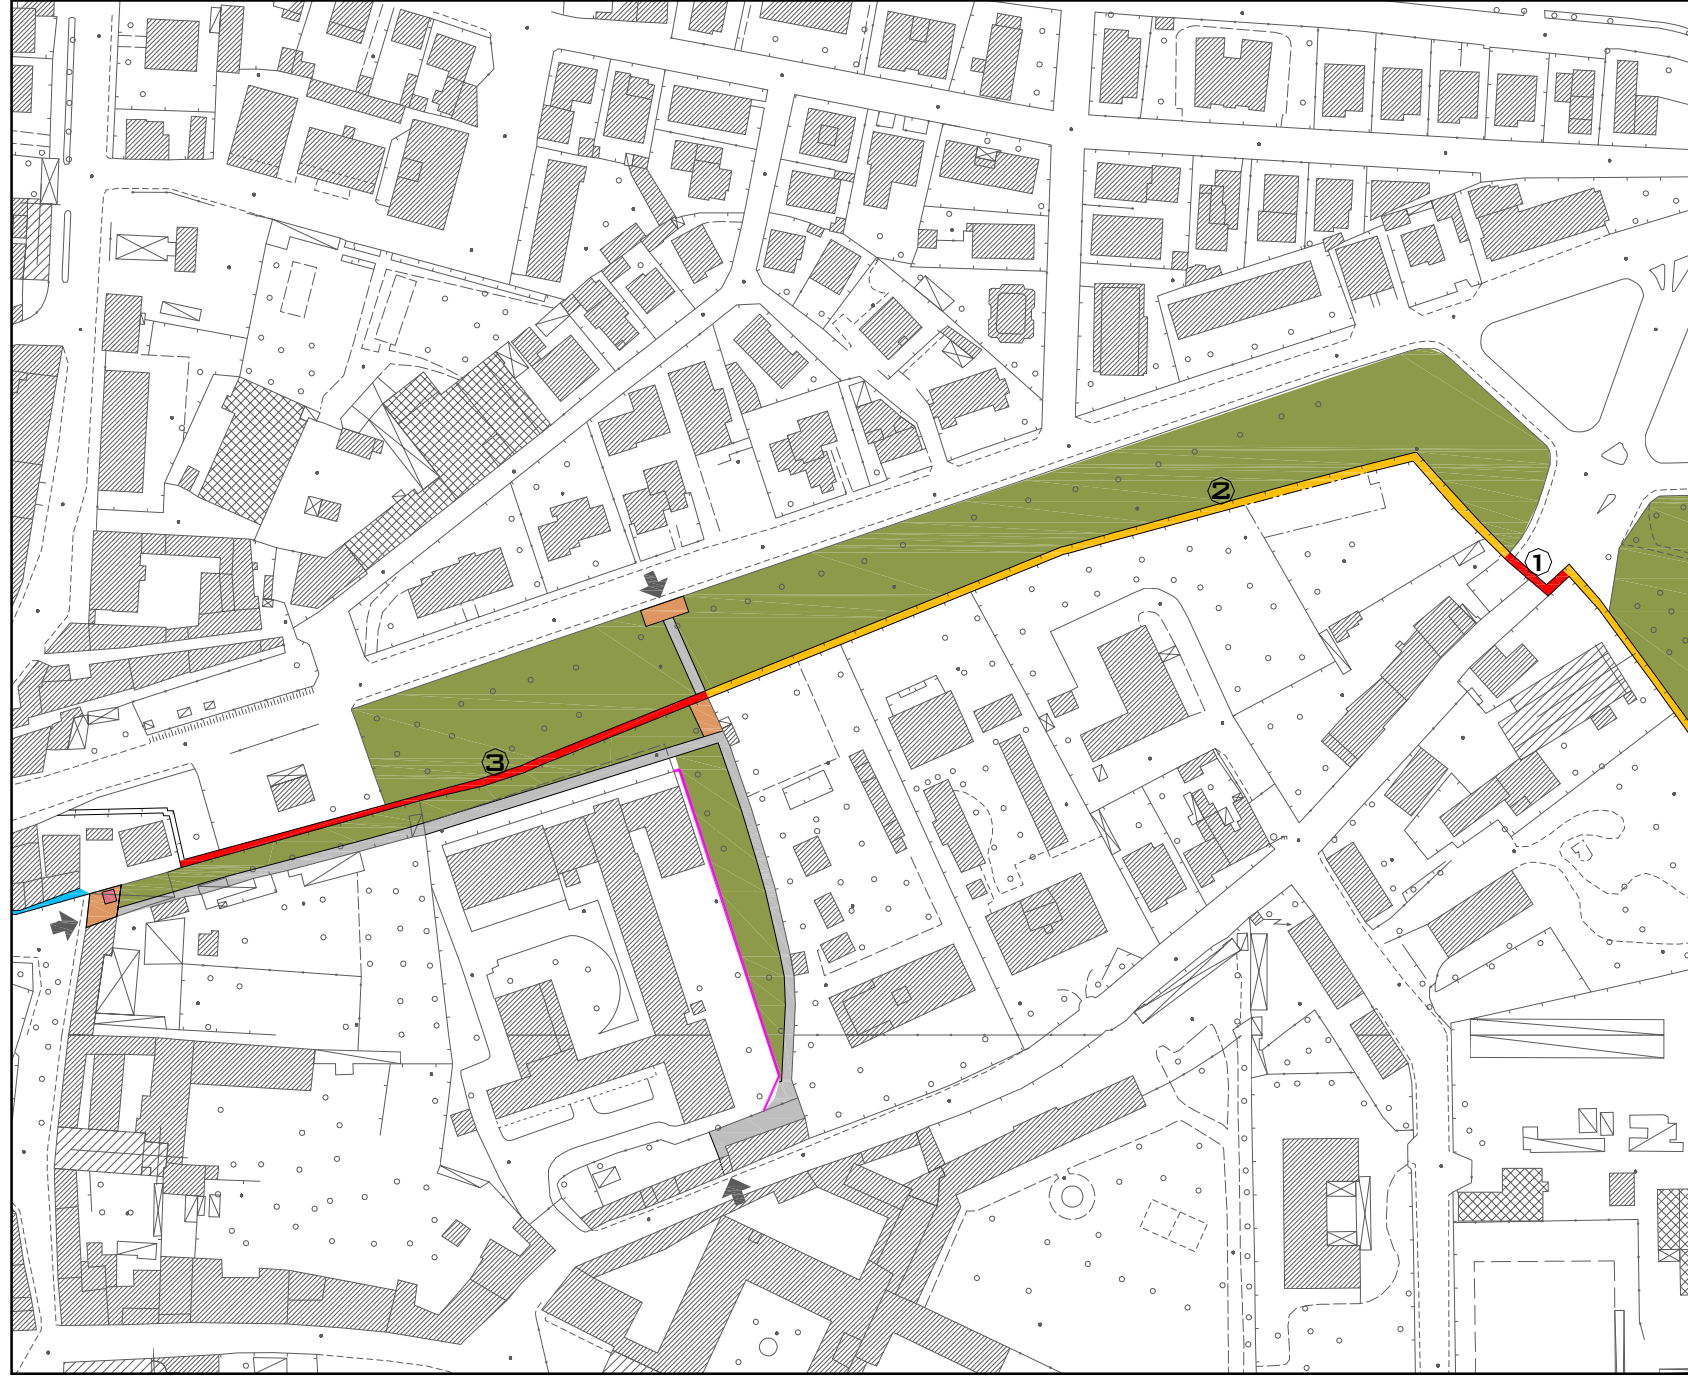

RECUPERO MURA URBANE

Tratto Piazza del Rosso - Via Garibaldi

RECUPERO MURA URBANE
Tratto Piazza del Rosso - Via Garibaldi

**RECUPERO E VALORIZZAZIONE DELLE AREE E MURA
POSTE AD EST DELLA CITTA':
PROSPETTIVA A VOLO D'UCCELLO**

RECUPERO MURA URBANE

Tratto Via Garibaldi – Piazza delle Gondole

RECUPERO MURA URBANE

Tratto Via Garibaldi – Piazza delle Gondole

RECUPERO MURA URBANE

Tratto Via Garibaldi – Piazza delle Gondole

RECUPERO MURA URBANE

Tratto P.zza delle Gondole – Via S. Francesco

RECUPERO MURA URBANE

Tratto Via San Francesco – Piazza San Zeno

RECUPERO MURA URBANE

Tratto Piazza San Zeno – Bagni di Nerone

RECUPERO MURA URBANE

Tratto Piazza San Zeno – Bagni di Nerone

RECUPERO MURA URBANE

Tratto Bagni di Nerone - Duomo

RECUPERO MURA URBANE

Tratto Duomo - Cittadella