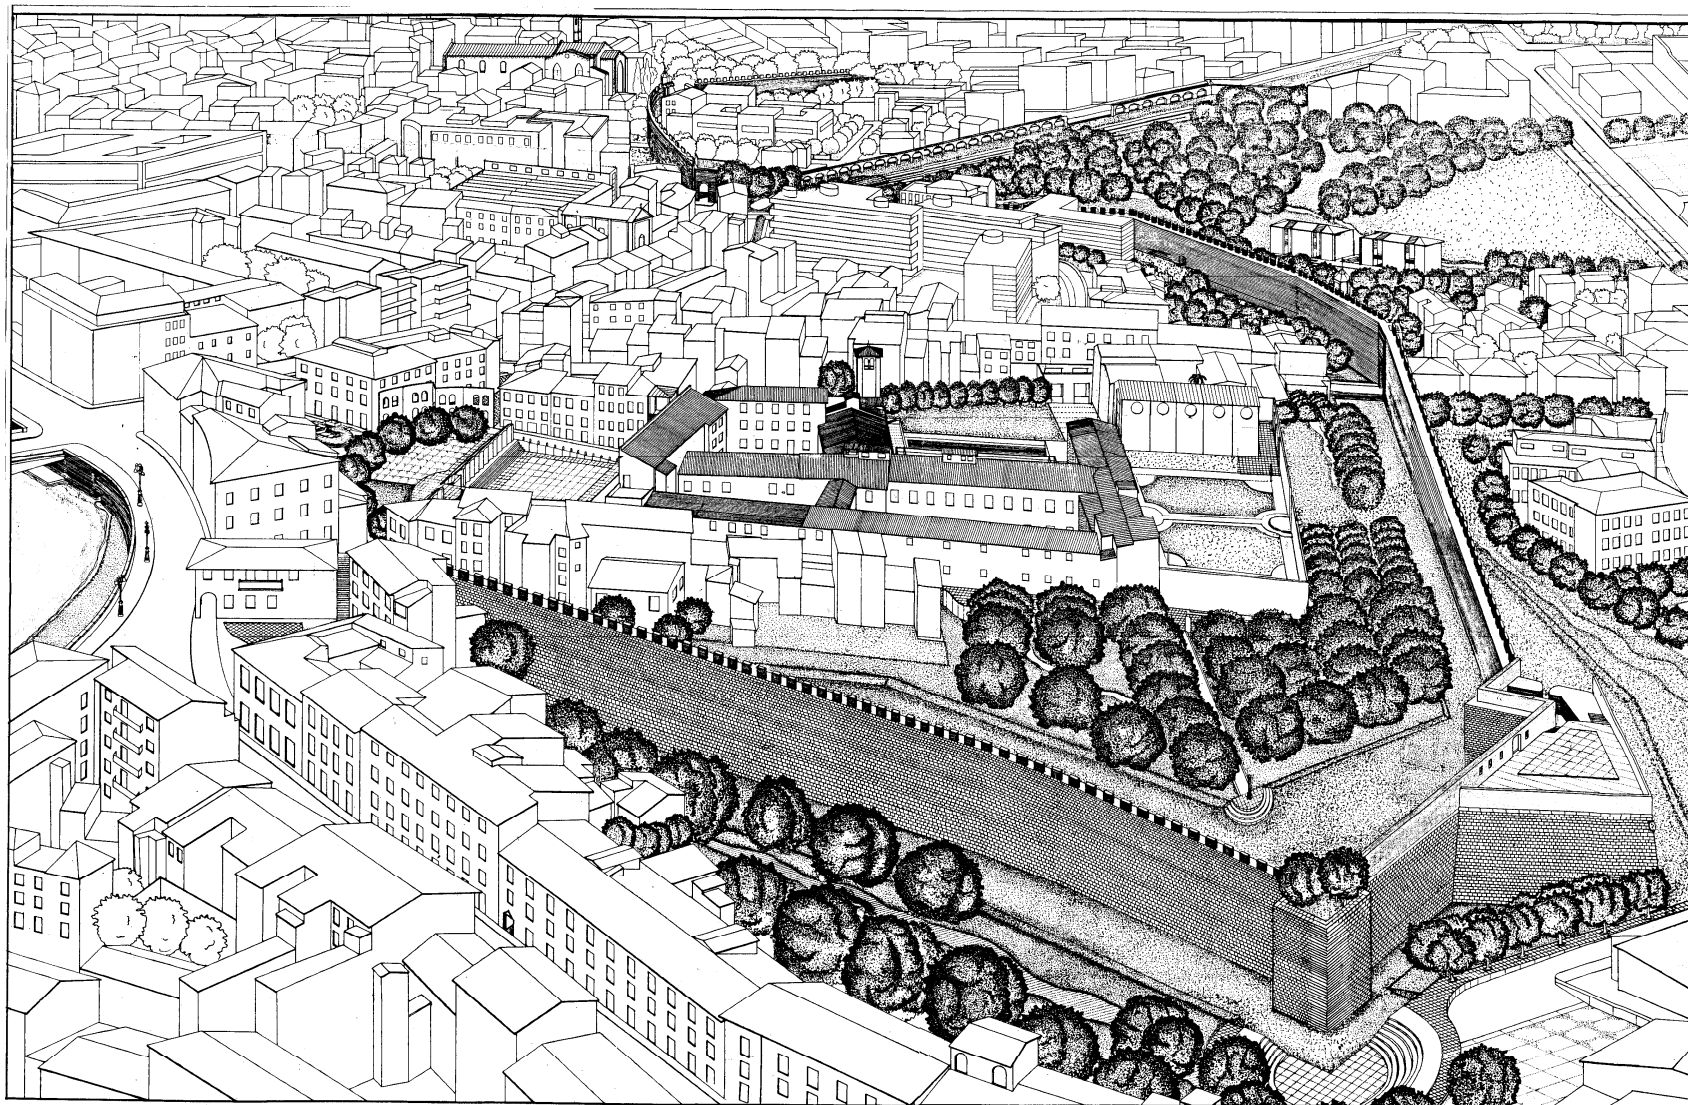

Piuss del Comune di Pisa

“PROGETTO MURA”

**PROGETTO DI RECUPERO E
VALORIZZAZIONE DELLE MURA
URBANE E DELLE AREE LIMITROFE**

RECUPERO MURA URBANE

Pianta storica della città

RECUPERO MURA URBANE

Quadro interventi Progetto Mura

RECUPERO MURA URBANE

Tratto Piazza del Rosso - Via Garibaldi

RECUPERO MURA URBANE
Tratto Piazza del Rosso - Via Garibaldi

**RECUPERO E VALORIZZAZIONE DELLE AREE E MURA
POSTE AD EST DELLA CITTA':
PROSPETTIVA A VOLO D'UCCELLO**

RECUPERO MURA URBANE

Tratto Via Garibaldi – Piazza delle Gondole

RECUPERO MURA URBANE

Tratto Via Garibaldi – Piazza delle Gondole

RECUPERO MURA URBANE

Tratto Via Garibaldi – Piazza delle Gondole

RECUPERO MURA URBANE

Tratto P.zza delle Gondole – Via S. Francesco

RECUPERO MURA URBANE

Tratto Via San Francesco – Piazza San Zeno

RECUPERO MURA URBANE

Tratto Piazza San Zeno – Bagni di Nerone

RECUPERO MURA URBANE

Tratto Piazza San Zeno – Bagni di Nerone