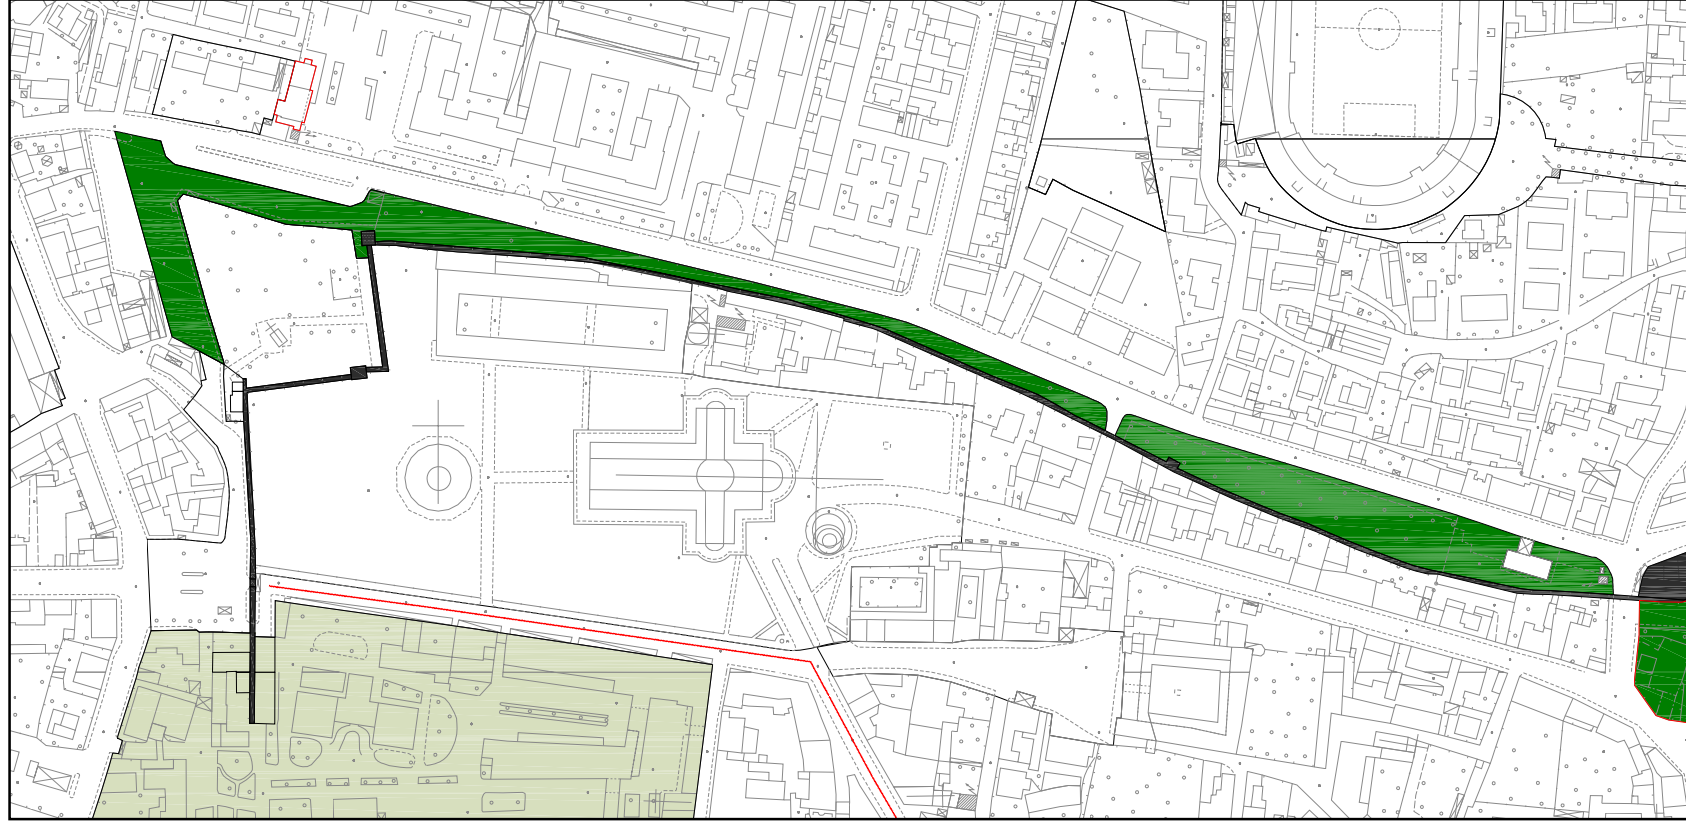

RECUPERO MURA URBANE

Tratto Piazza del Rosso - Via Garibaldi

RECUPERO MURA URBANE
Tratto Piazza del Rosso - Via Garibaldi

**RECUPERO E VALORIZZAZIONE DELLE AREE E MURA
POSTE AD EST DELLA CITTA':
PROSPETTIVA A VOLO D'UCCELLO**

RECUPERO MURA URBANE

Tratto Via Garibaldi – Piazza delle Gondole

RECUPERO MURA URBANE

Tratto Via Garibaldi – Piazza delle Gondole

RECUPERO MURA URBANE

Tratto Via Garibaldi – Piazza delle Gondole

RECUPERO MURA URBANE

Tratto P.zza delle Gondole – Via S. Francesco

RECUPERO MURA URBANE

Tratto Via San Francesco – Piazza San Zeno

RECUPERO MURA URBANE

Tratto Piazza San Zeno – Bagni di Nerone

RECUPERO MURA URBANE

Tratto Piazza San Zeno – Bagni di Nerone

RECUPERO MURA URBANE

Tratto Bagni di Nerone - Duomo

RECUPERO MURA URBANE

Tratto Duomo - Cittadella