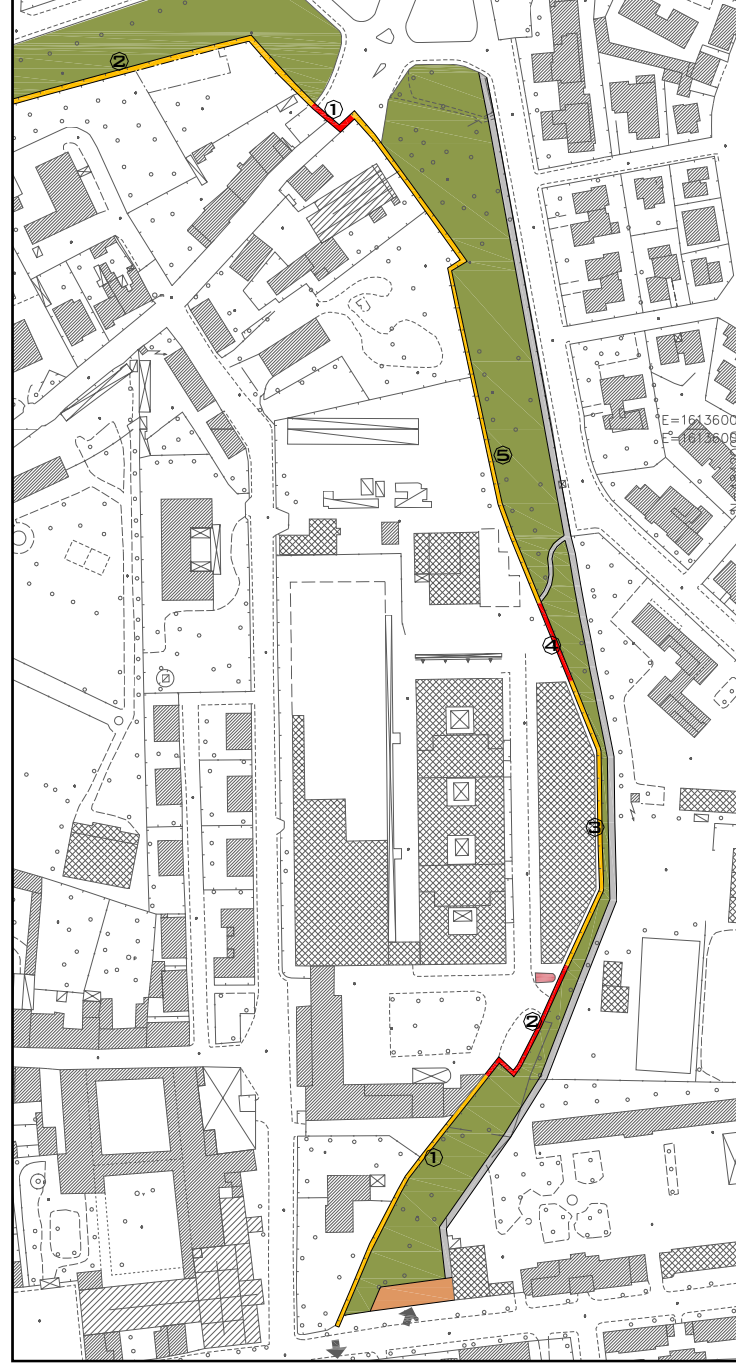

RECUPERO MURA URBANE

Tratto Piazza del Rosso - Via Garibaldi

RECUPERO MURA URBANE
Tratto Piazza del Rosso - Via Garibaldi

**RECUPERO E VALORIZZAZIONE DELLE AREE E MURA
POSTE AD EST DELLA CITTA':
PROSPETTIVA A VOLO D'UCCELLO**

RECUPERO MURA URBANE

Tratto Via Garibaldi – Piazza delle Gondole

RECUPERO MURA URBANE

Tratto Via Garibaldi – Piazza delle Gondole

RECUPERO MURA URBANE

Tratto Via Garibaldi – Piazza delle Gondole

RECUPERO MURA URBANE

Tratto P.zza delle Gondole – Via S. Francesco

RECUPERO MURA URBANE

Tratto Via San Francesco – Piazza San Zeno

RECUPERO MURA URBANE

Tratto Piazza San Zeno – Bagni di Nerone

RECUPERO MURA URBANE

Tratto Piazza San Zeno – Bagni di Nerone