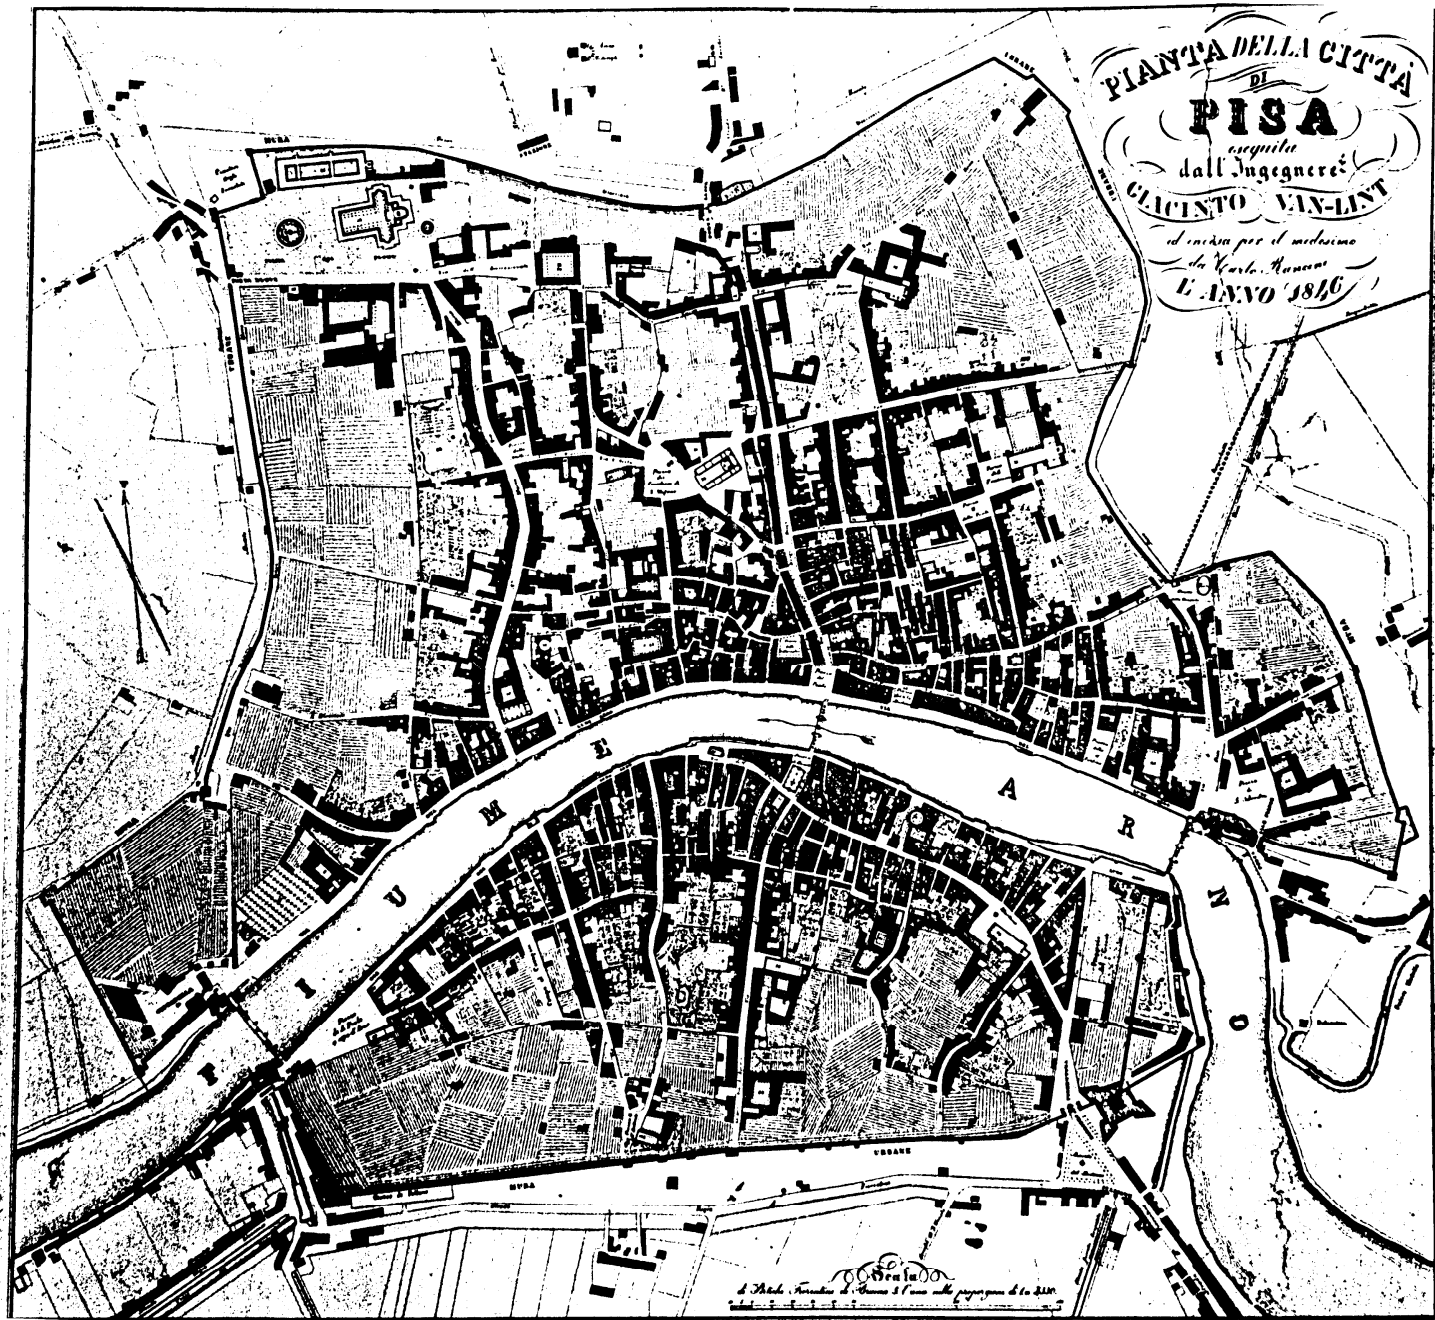

Piuss del Comune di Pisa

“PROGETTO MURA”

**PROGETTO DI RECUPERO E
VALORIZZAZIONE DELLE MURA
URBANE E DELLE AREE LIMITROFE**

RECUPERO MURA URBANE

Pianta storica della città

RECUPERO MURA URBANE

Quadro interventi Progetto Mura

RECUPERO MURA URBANE

Tratto Piazza del Rosso - Via Garibaldi

RECUPERO MURA URBANE
Tratto Piazza del Rosso - Via Garibaldi

**RECUPERO E VALORIZZAZIONE DELLE AREE E MURA
POSTE AD EST DELLA CITTA':
PROSPETTIVA A VOLO D'UCCELLO**