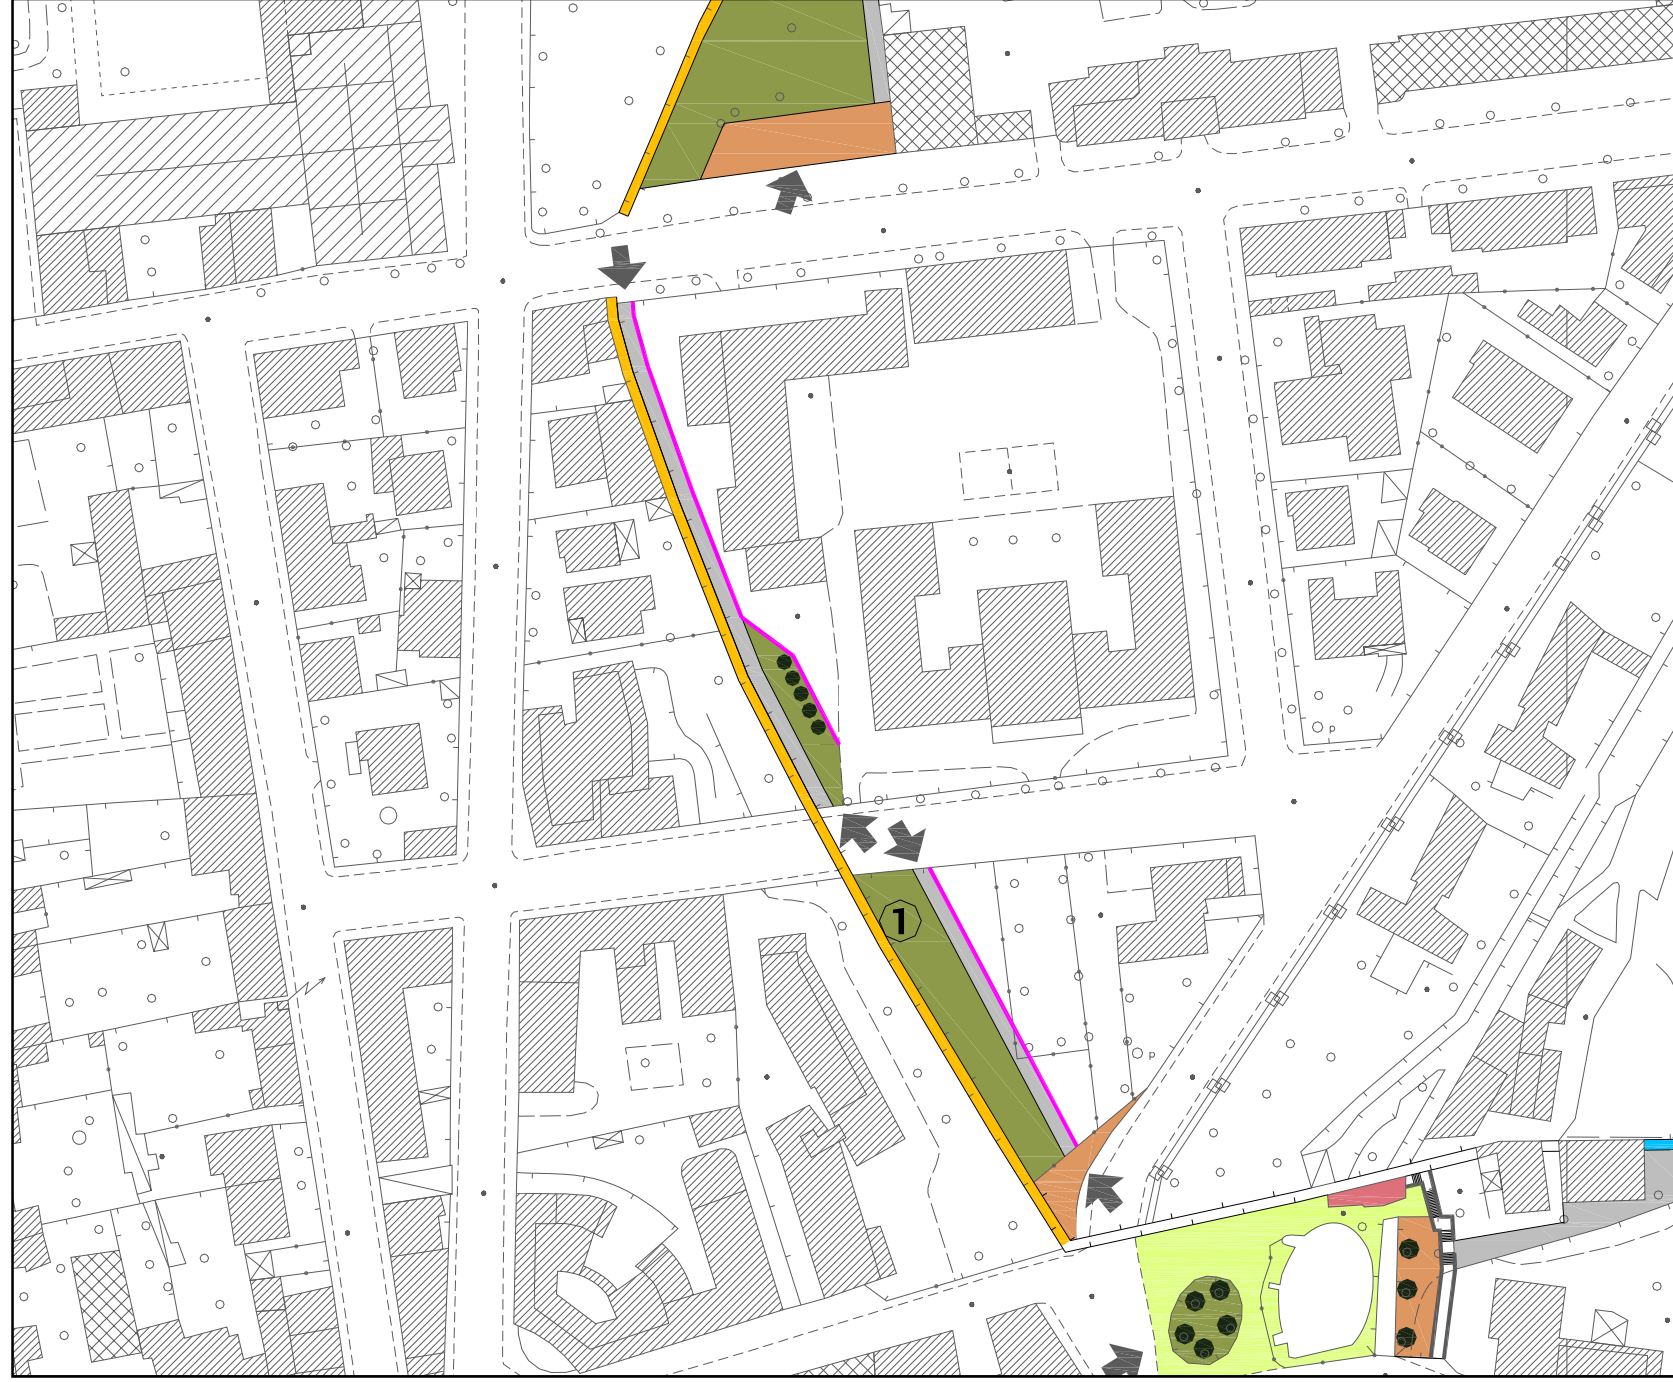

RECUPERO MURA URBANE

Tratto Piazza del Rosso - Via Garibaldi

RECUPERO MURA URBANE
Tratto Piazza del Rosso - Via Garibaldi

**RECUPERO E VALORIZZAZIONE DELLE AREE E MURA
POSTE AD EST DELLA CITTA':
PROSPETTIVA A VOLO D'UCCELLO**

RECUPERO MURA URBANE

Tratto Via Garibaldi – Piazza delle Gondole

RECUPERO MURA URBANE

Tratto Via Garibaldi – Piazza delle Gondole

RECUPERO MURA URBANE

Tratto Via Garibaldi – Piazza delle Gondole

RECUPERO MURA URBANE

Tratto P.zza delle Gondole – Via S. Francesco

RECUPERO MURA URBANE

Tratto Via San Francesco – Piazza San Zeno

RECUPERO MURA URBANE

Tratto Piazza San Zeno – Bagni di Nerone

RECUPERO MURA URBANE

Tratto Piazza San Zeno – Bagni di Nerone

RECUPERO MURA URBANE

Tratto Bagni di Nerone - Duomo

RECUPERO MURA URBANE

Tratto Duomo - Cittadella