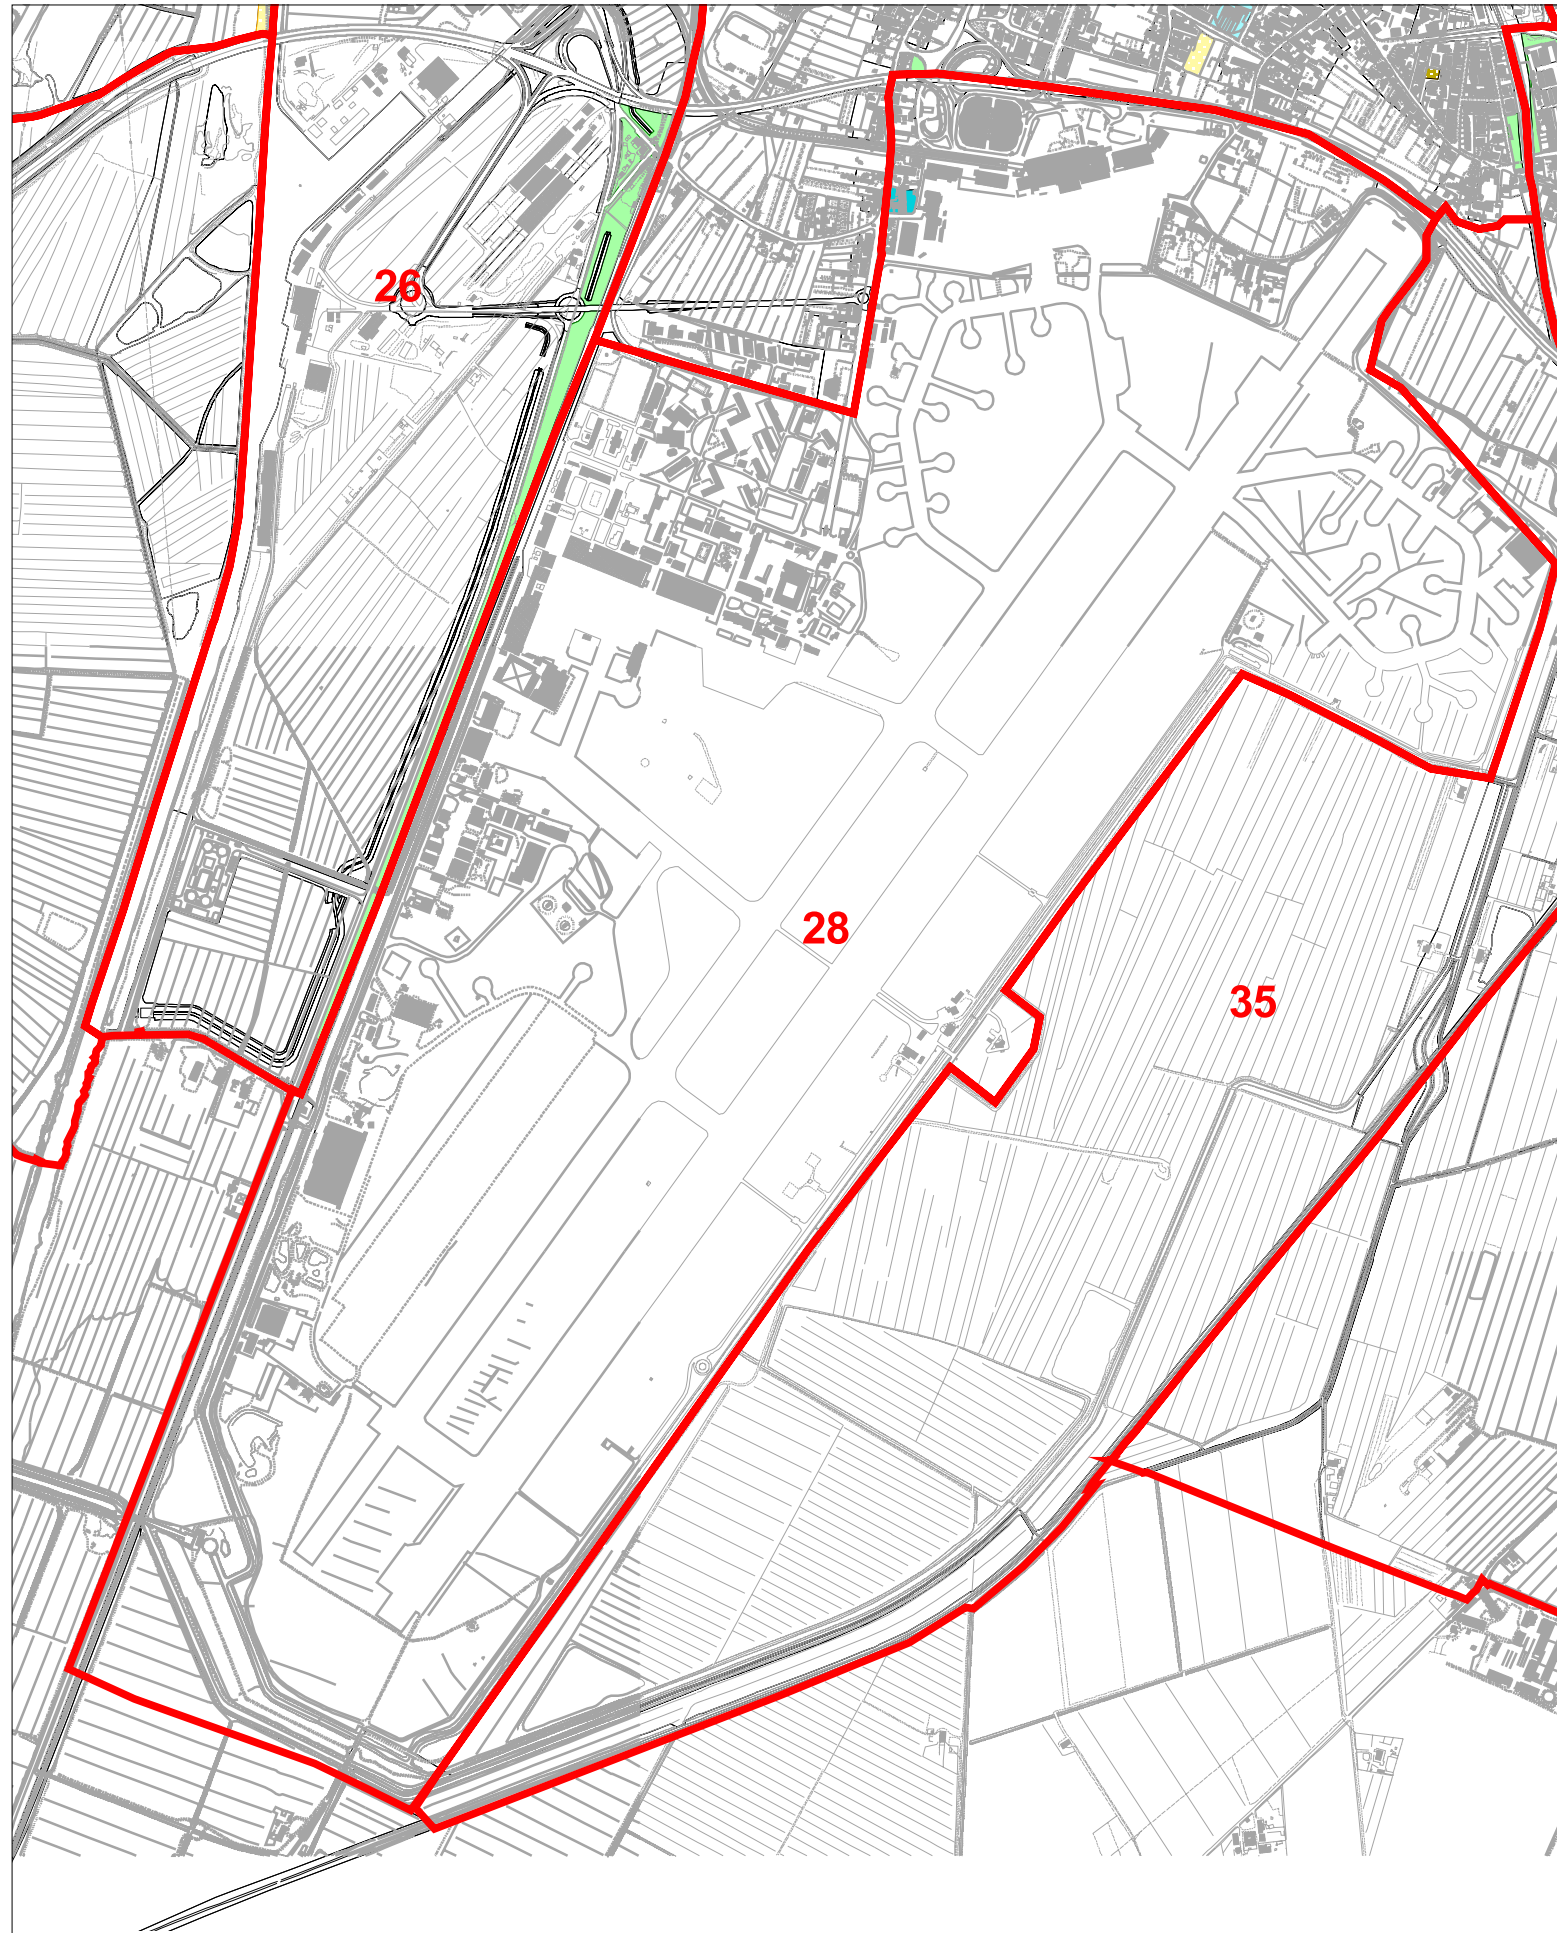

U.T.O.E. N.28

Shape	New_cat_a	STUR	New_cat_d	Denomin	Corretto	UTOE	Area
Polygon	SQL/c	2	80	CHIESA E PARROCCHIA DI	1	28	2750.728

1	AREE PER L'ISTRUZIONE (asili nido, scuole materne e dell'obbligo)	
2	AREE PER ATTREZZATURE D'INTERESSE COMUNE (religiose, culturali, sociali, sanitarie, amministrative)	2.750,728
3	AREE PER SPAZI PUBBLICI ATTREZZATI (a parco, per il gioco e lo sport effettivamente utilizzabili)	
4	AREE PER PARCHEGGI	