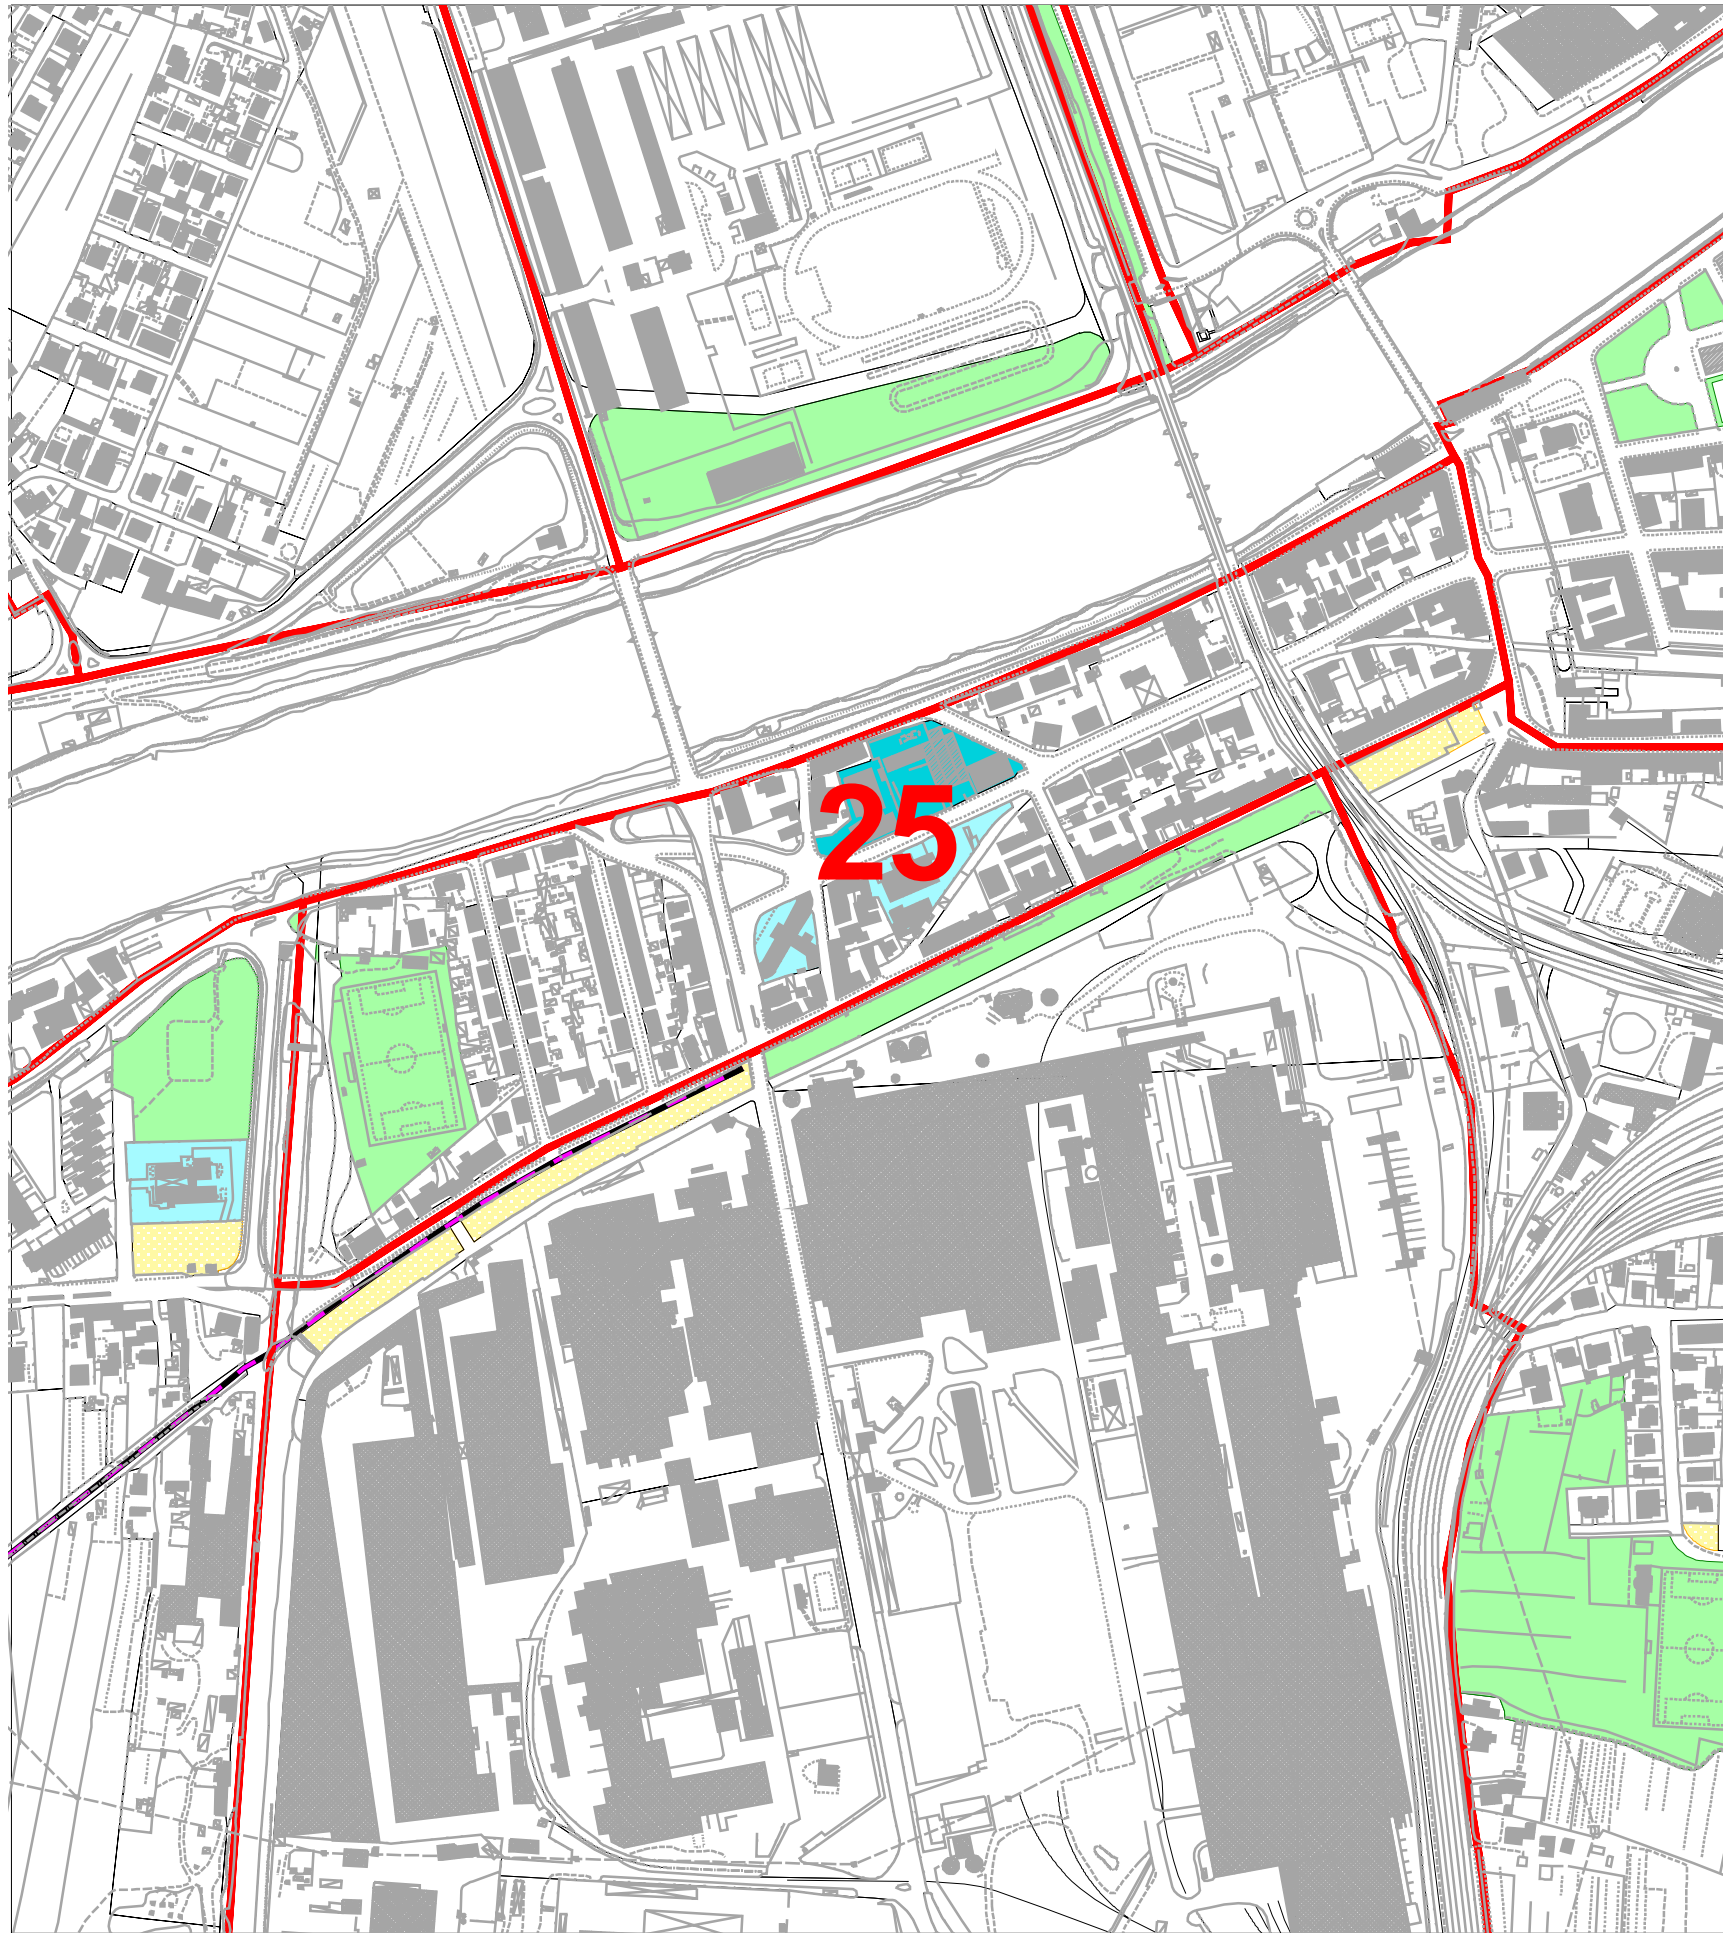

# U.T.O.E. N.25

Shape	New_cat_a	STUR	New_cat_d	Denomin	Corretto	UTOE	Area
Polygon	SQ1/I	1	80	SCUOLA ELEMENTARE "BIAGI" - VIA CONTE FAZIO	1	25	1881.801
Polygon	SQ1/I	1	80	SCUOLA MATERNA EX SAINT GOBAIN (PRIVATA)	1	25	3258.828
Polygon	SQ1/a	2	80	POLIAMBULATORIO EX SAINT GOBAIN	1	25	2012.706
Polygon	SQ1/c	2	80	CHIESA E PARROCCHIA DI S. GIOVANNI AL GATANO	1	25	4028.818
Polygon	VS	3	124	AREA SPORTIVA VIA LIVORNESE	1	25	12037.833