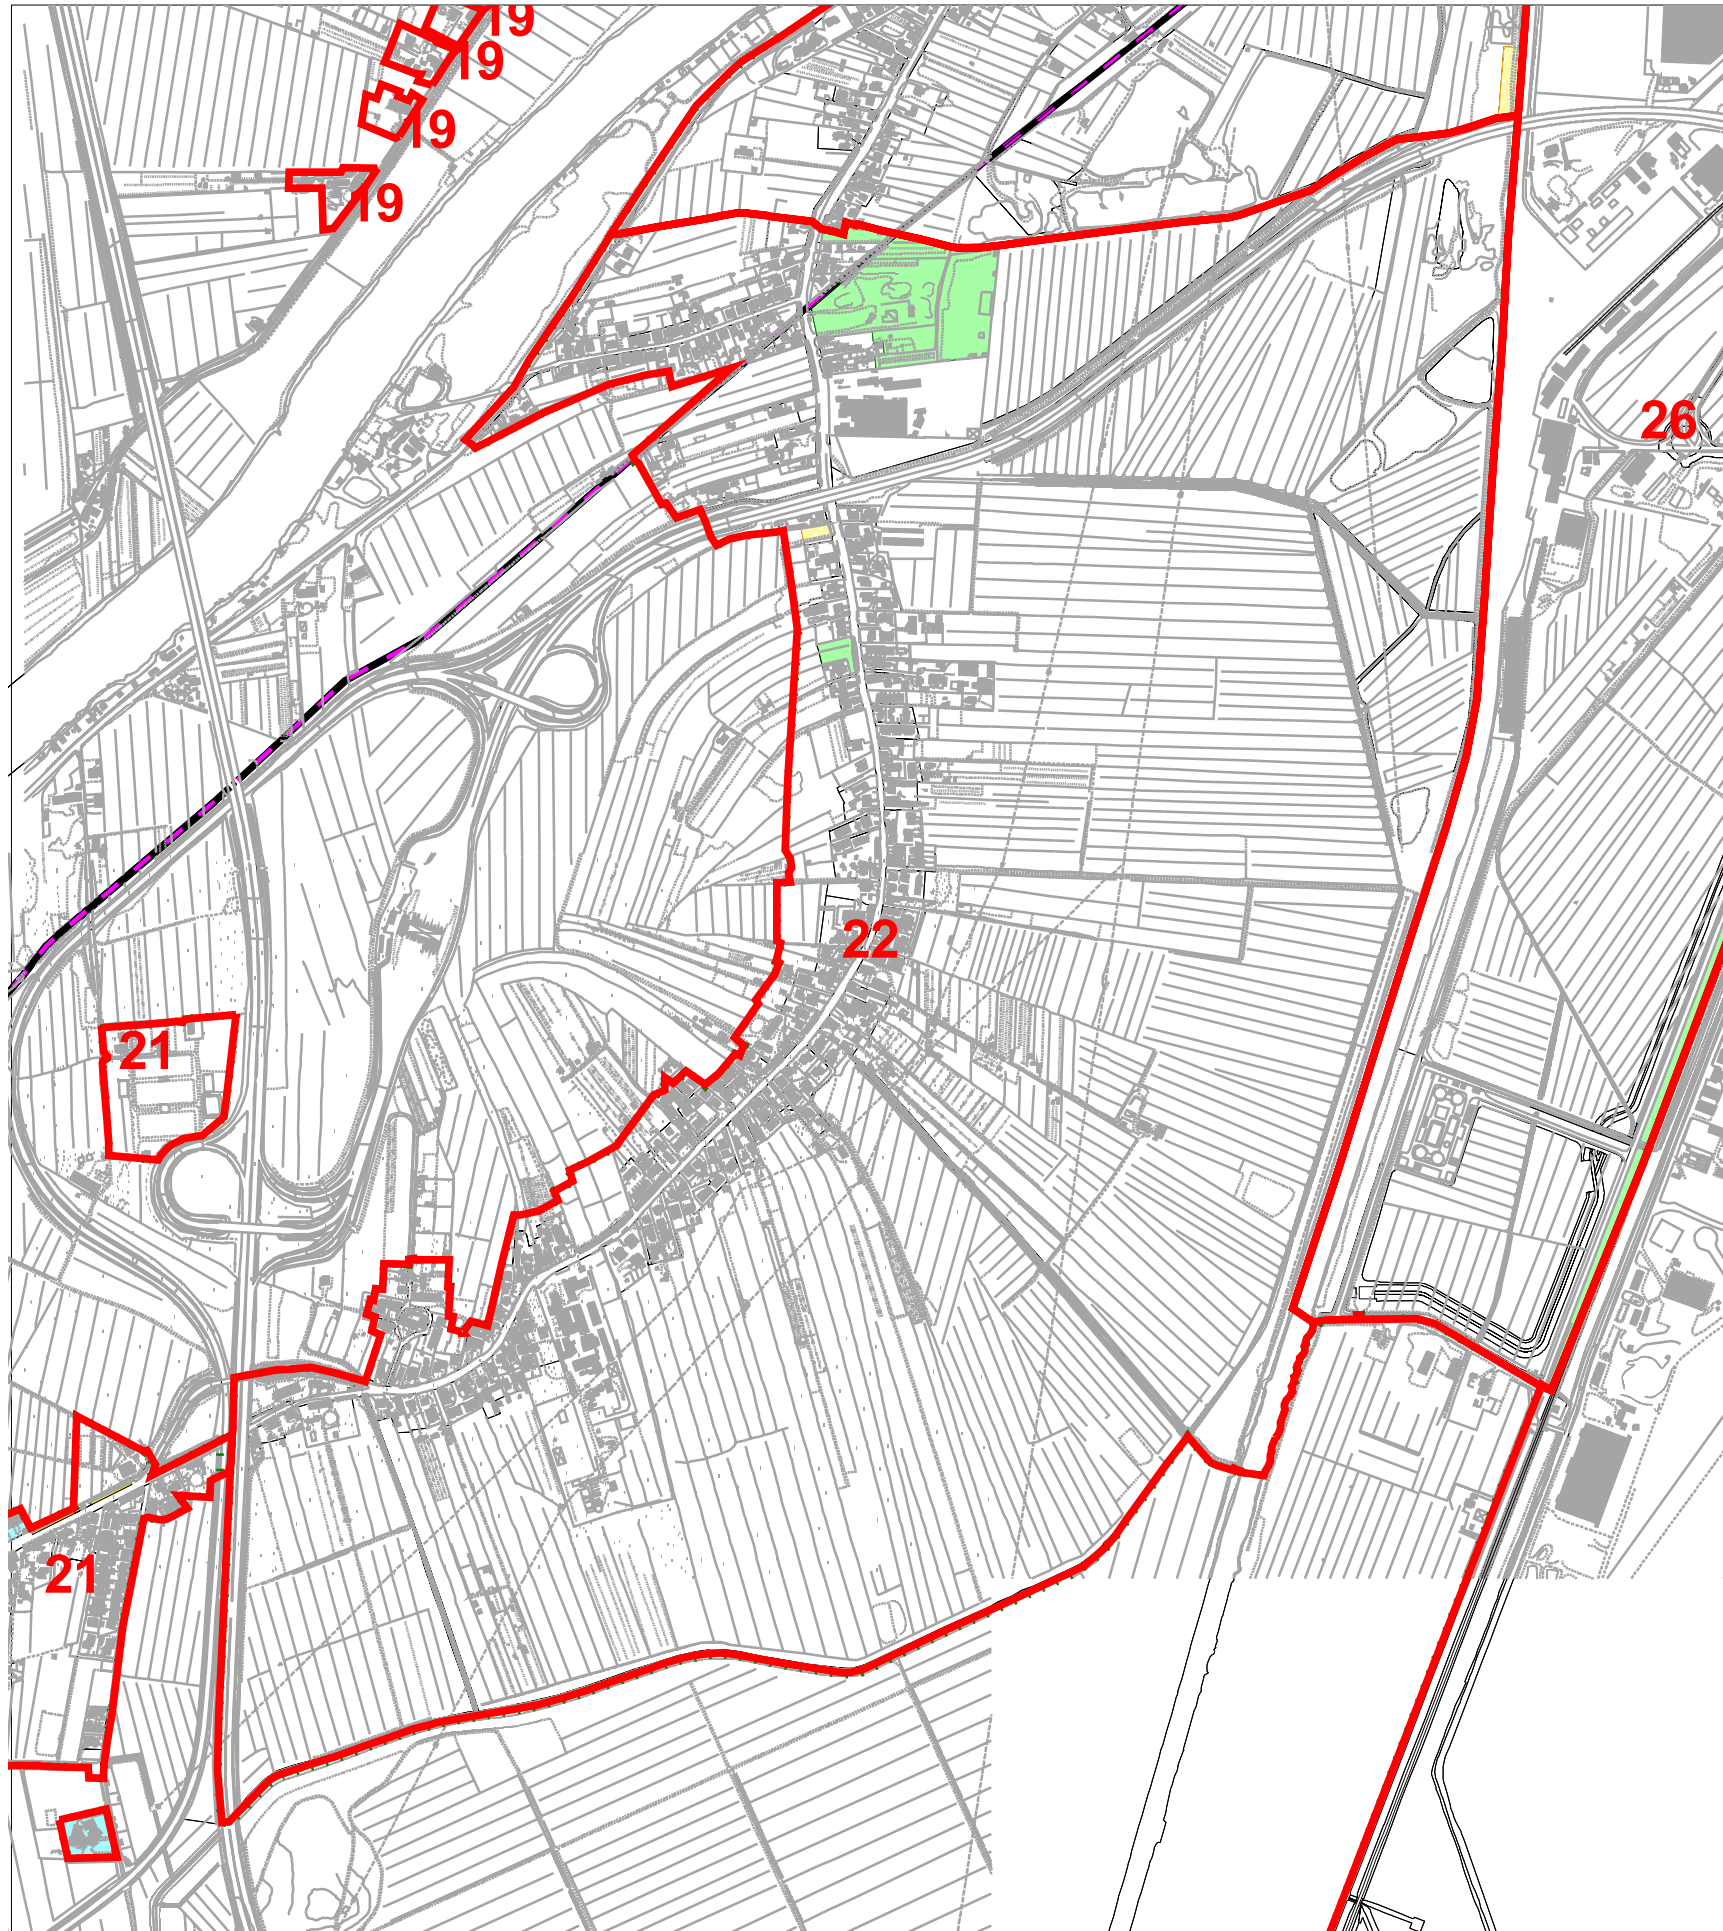

U.T.O.E. N.22

Shape	New_cat_a	STUR	New_cat_d	Denomin	Corretto	UTOE	Area
Polygon	VA	1	80	COMPLESSO SCOLASTICO SAN PIERO	1	22	2654.454
Polygon	VS	1	80	SCUOLA MEDIA CASTAGNOLO	1	22	47188.970
Polygon	VA	4	130	VIA LIVORNESE	1	22	2655.470
Polygon	P	4	130	VIA LIVORNESE	1	22	1201.159

1	AREE PER L'ISTRUZIONE (asili nido, scuole materne e dell'obbligo)	
2	AREE PER ATTREZZATURE D'INTERESSE COMUNE (religiose, culturali, sociali, sanitarie, amministrative)	
3	AREE PER SPAZI PUBBLICI ATTREZZATI (a parco, per il gioco e lo sport effettivamente utilizzabili)	52.498,894
4	AREE PER PARCHEGGI	1.201,159