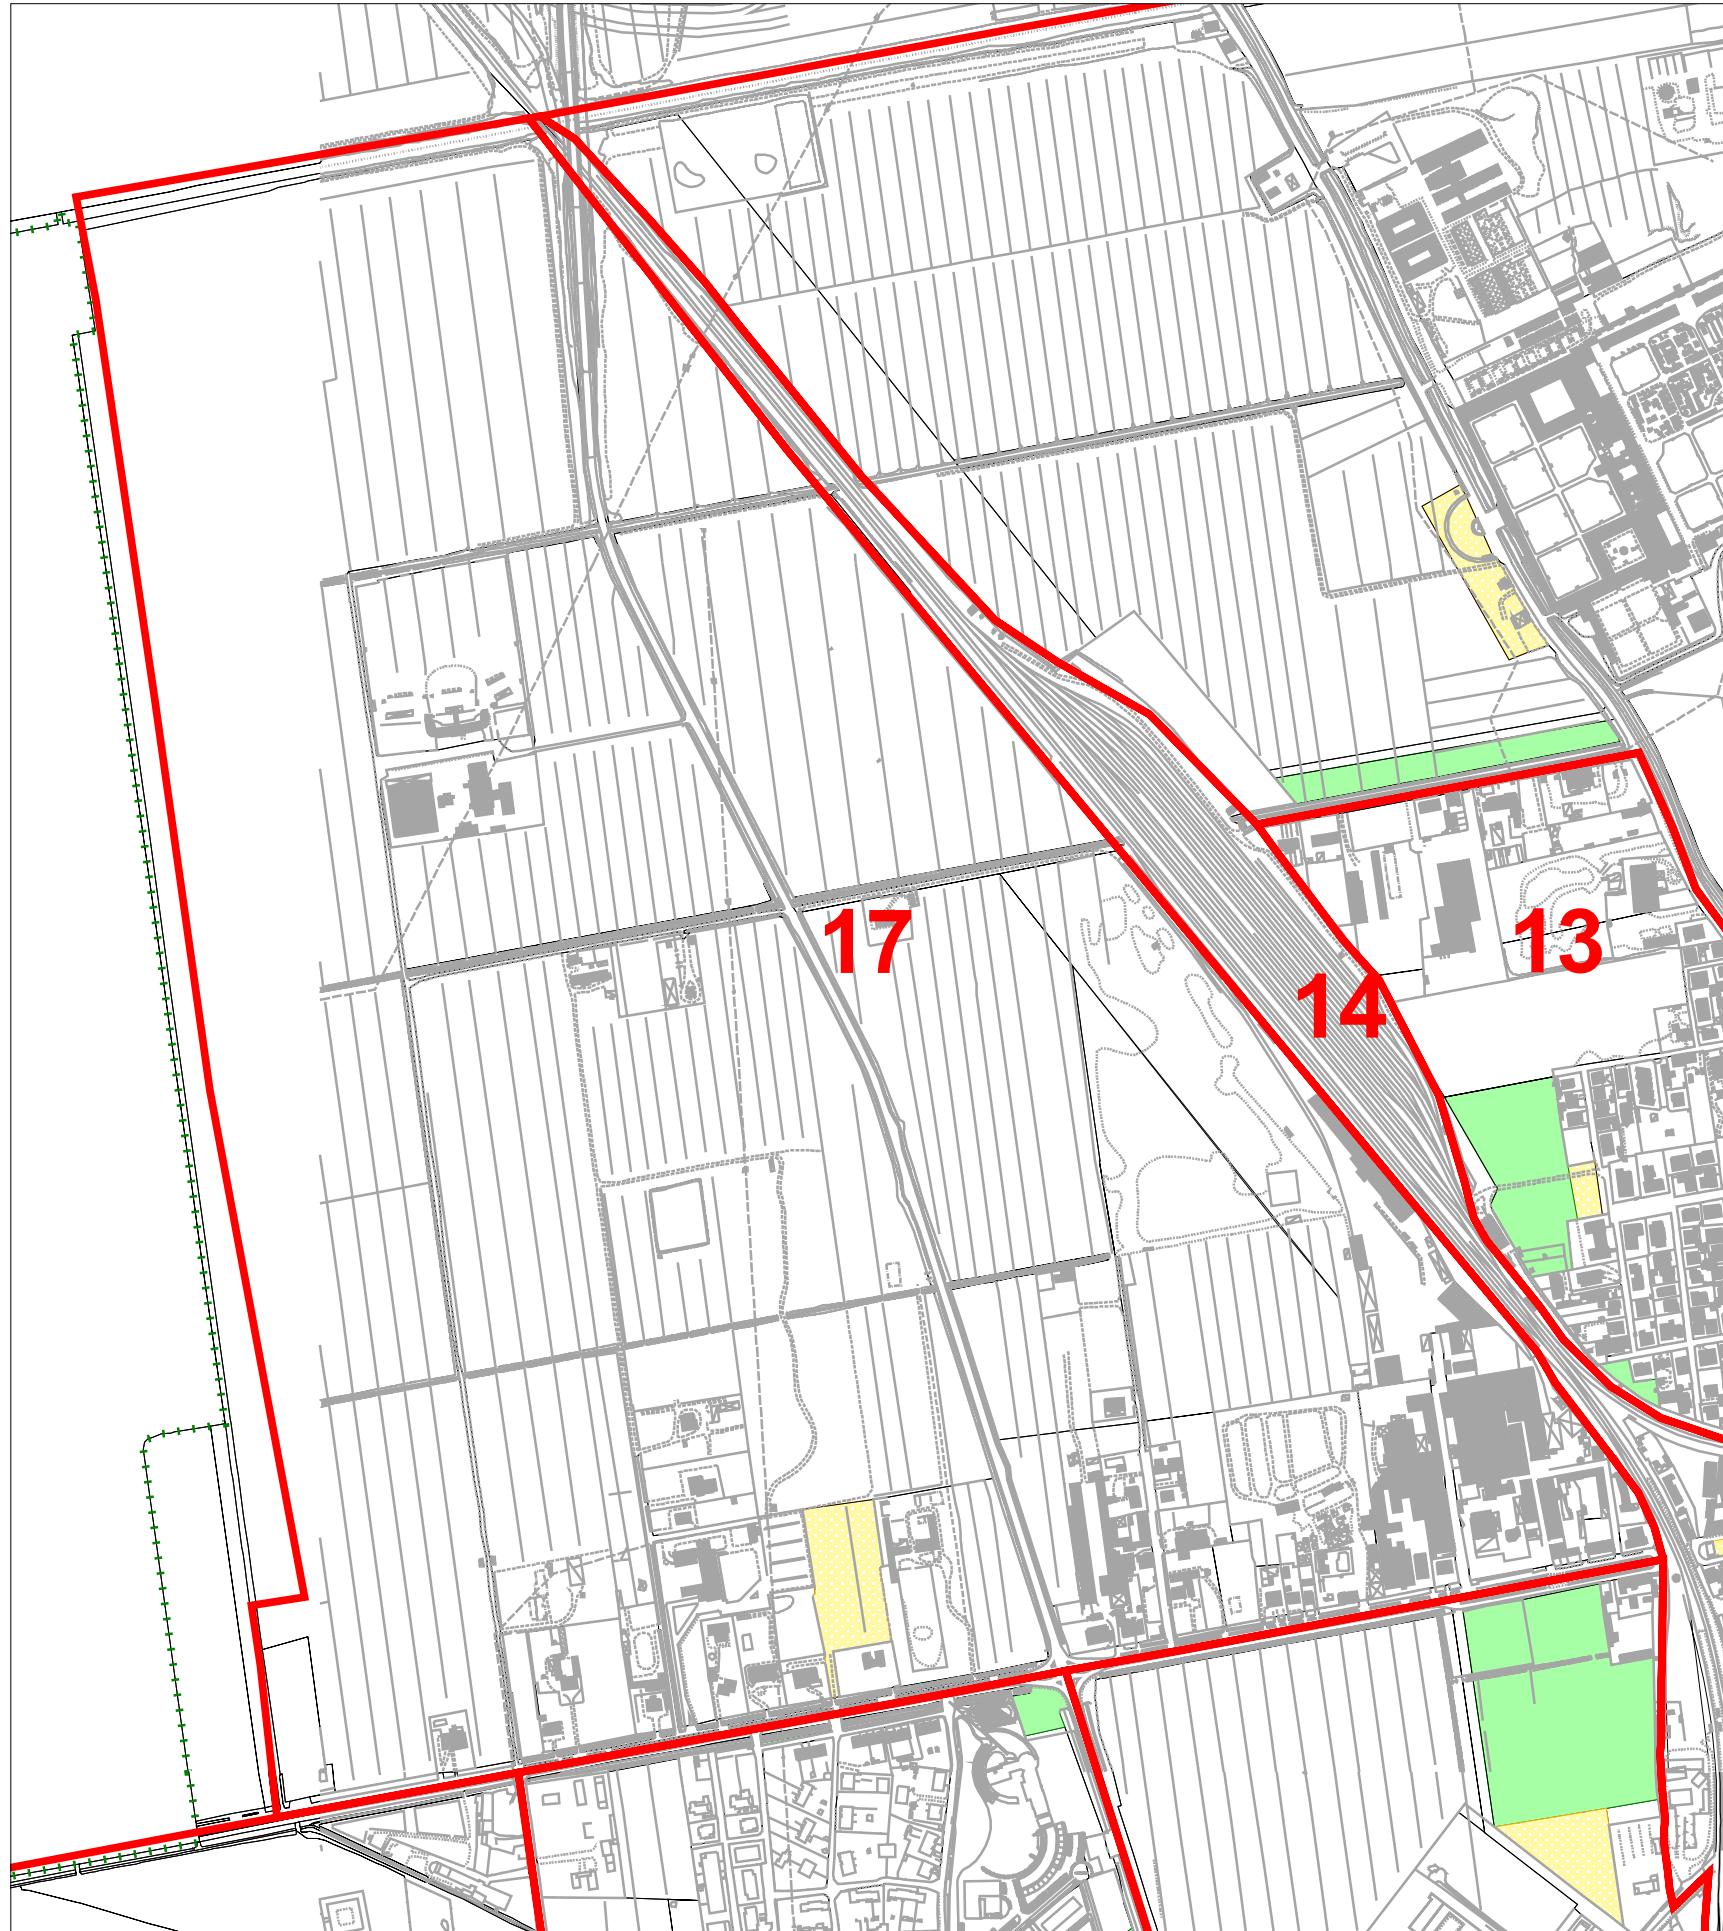

U.T.O.E. N.17

Shape	New_cat_a	STUR	New_cat_d	Denomin	Corretto	UTOE	Area
Polygon	P	4	130	VIALE DELLE CASCINE	1	17	10367.466

1	AREE PER L'ISTRUZIONE (asili nido, scuole materne e dell'obbligo)	
2	AREE PER ATTREZZATURE D'INTERESSE COMUNE (religiose, culturali, sociali, sanitarie, amministrative)	
3	AREE PER SPAZI PUBBLICI ATTREZZATI (a parco, per il gioco e lo sport effettivamente utilizzabili)	
4	AREE PER PARCHEGGI	10.367,466