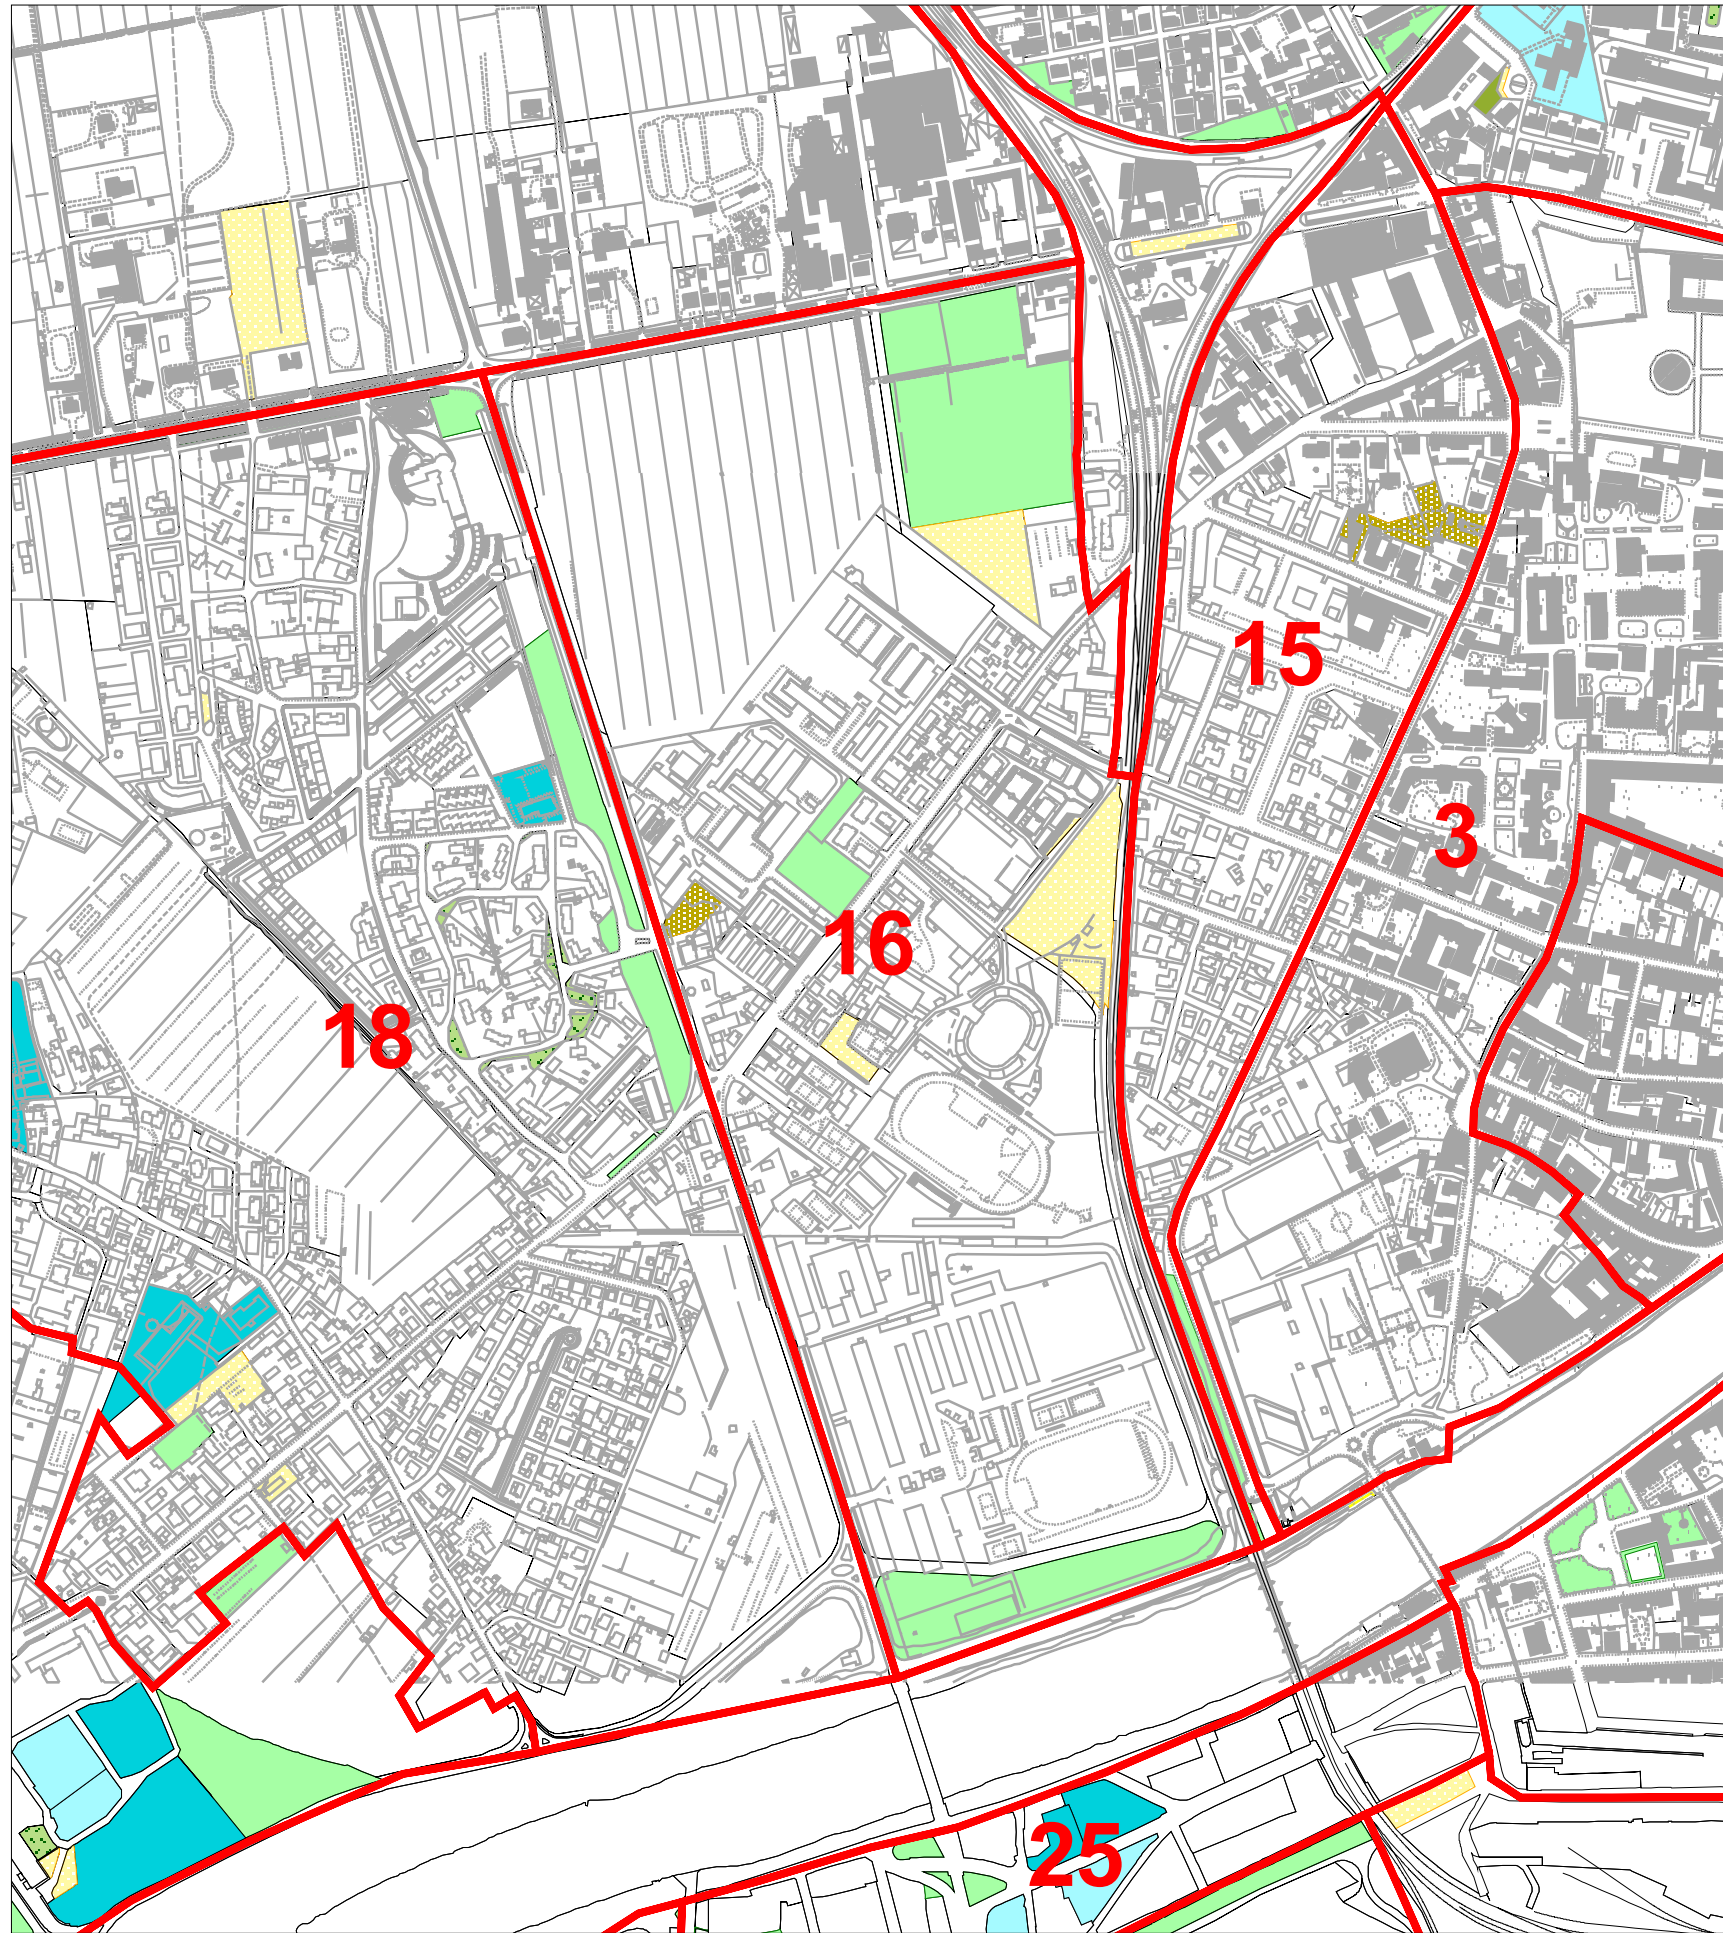

U.T.O.E. N.16

Shape	New_cat_a	STUR	New_cat_d	Denomin	Corretto	UTOE	Area
Polygon		3	120	LUNGARNO COSIMO I°	1	16	18233.554
Polygon		3	120	VIA ANDREA PISANO	1	16	5476.355
Polygon		3	120	VIALE DELLE CASCINE	1	16	34956.160
Polygon		4	130	VIA G. CARUSO - VIA R. BIANCHI BANDINELLI	1	16	6716.599
Polygon		4	130	VIA ATLETI AZZURRI PISANI	1	16	12431.599
Polygon		4	130	VIA ATLETI AZZURRI PISANI	1	16	465.671
Polygon		4	130	PIAZZALE DELLO SPORT	1	16	1552.284
Polygon		555	132	PARCHEGGIO PRIVATO RISTORANTE "RINO" - VIA AURELIA	1	16	1719.896

1	AREE PER L'ISTRUZIONE (asili nido, scuole materne e dell'obbligo)	
2	AREE PER ATTREZZATURE D'INTERESSE COMUNE (religiose, culturali, sociali, sanitarie, amministrative)	
3	AREE PER SPAZI PUBBLICI ATTREZZATI (a parco, per il gioco e lo sport effettivamente utilizzabili)	58.666,069
4	AREE PER PARCHEGGI	21.166,154
		1.719,896