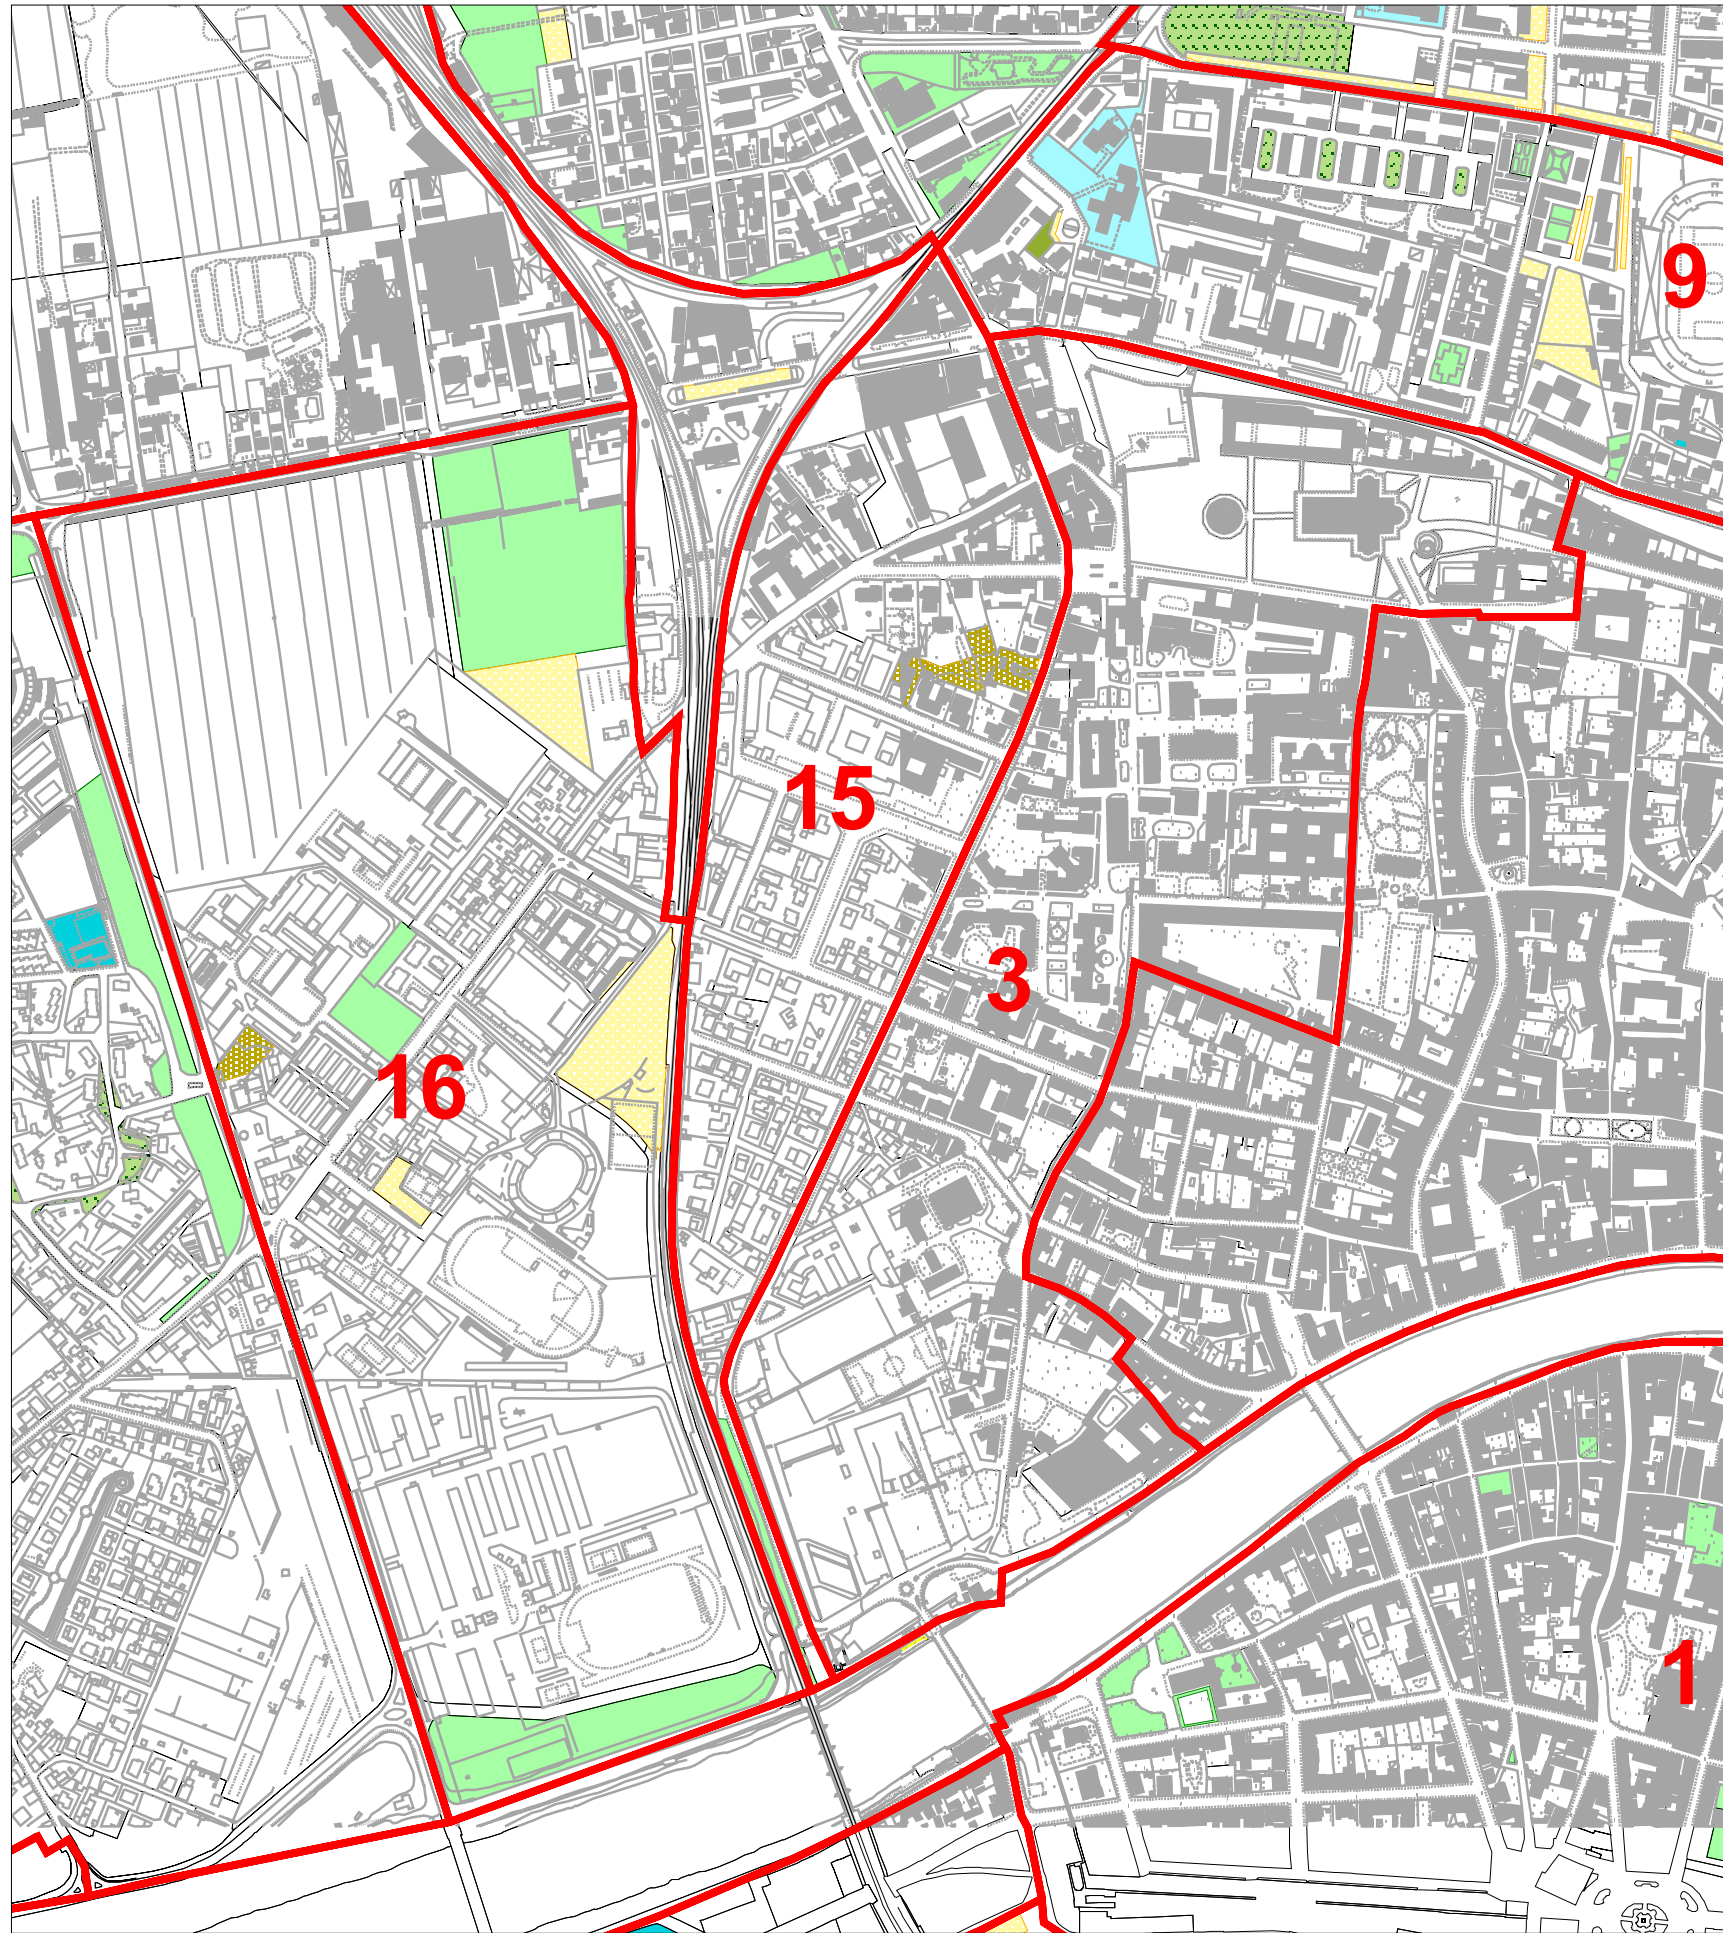

# U.T.O.E. N.15

Shape	New_cat_a	STUR	New_cat_d	Denomin	Corretto	UTOE	Area
Polygon	VA	3	120	RAMPA VIA BONANNO - CITTADELLA	1	15	2789.947
Polygon	Pr	555	131	PARCHEGGIO VIA GIUNTA PISA (PRIVATO)	1	15	2129.611
Polygon	Pr	555	131	PARCHEGGIO DISTRIBUTORE Q8 - VIA BONANNO (PRIVATO)	1	15	2531.198

1	AREE PER L'ISTRUZIONE (asili nido, scuole materne e dell'obbligo)	
2	AREE PER ATTREZZATURE D'INTERESSE COMUNE (religiose, culturali, sociali, sanitarie, amministrative)	
3	AREE PER SPAZI PUBBLICI ATTREZZATI (a parco, per il gioco e lo sport effettivamente utilizzabili)	2.789,974
4	AREE PER PARCHEGGI	4.660,809