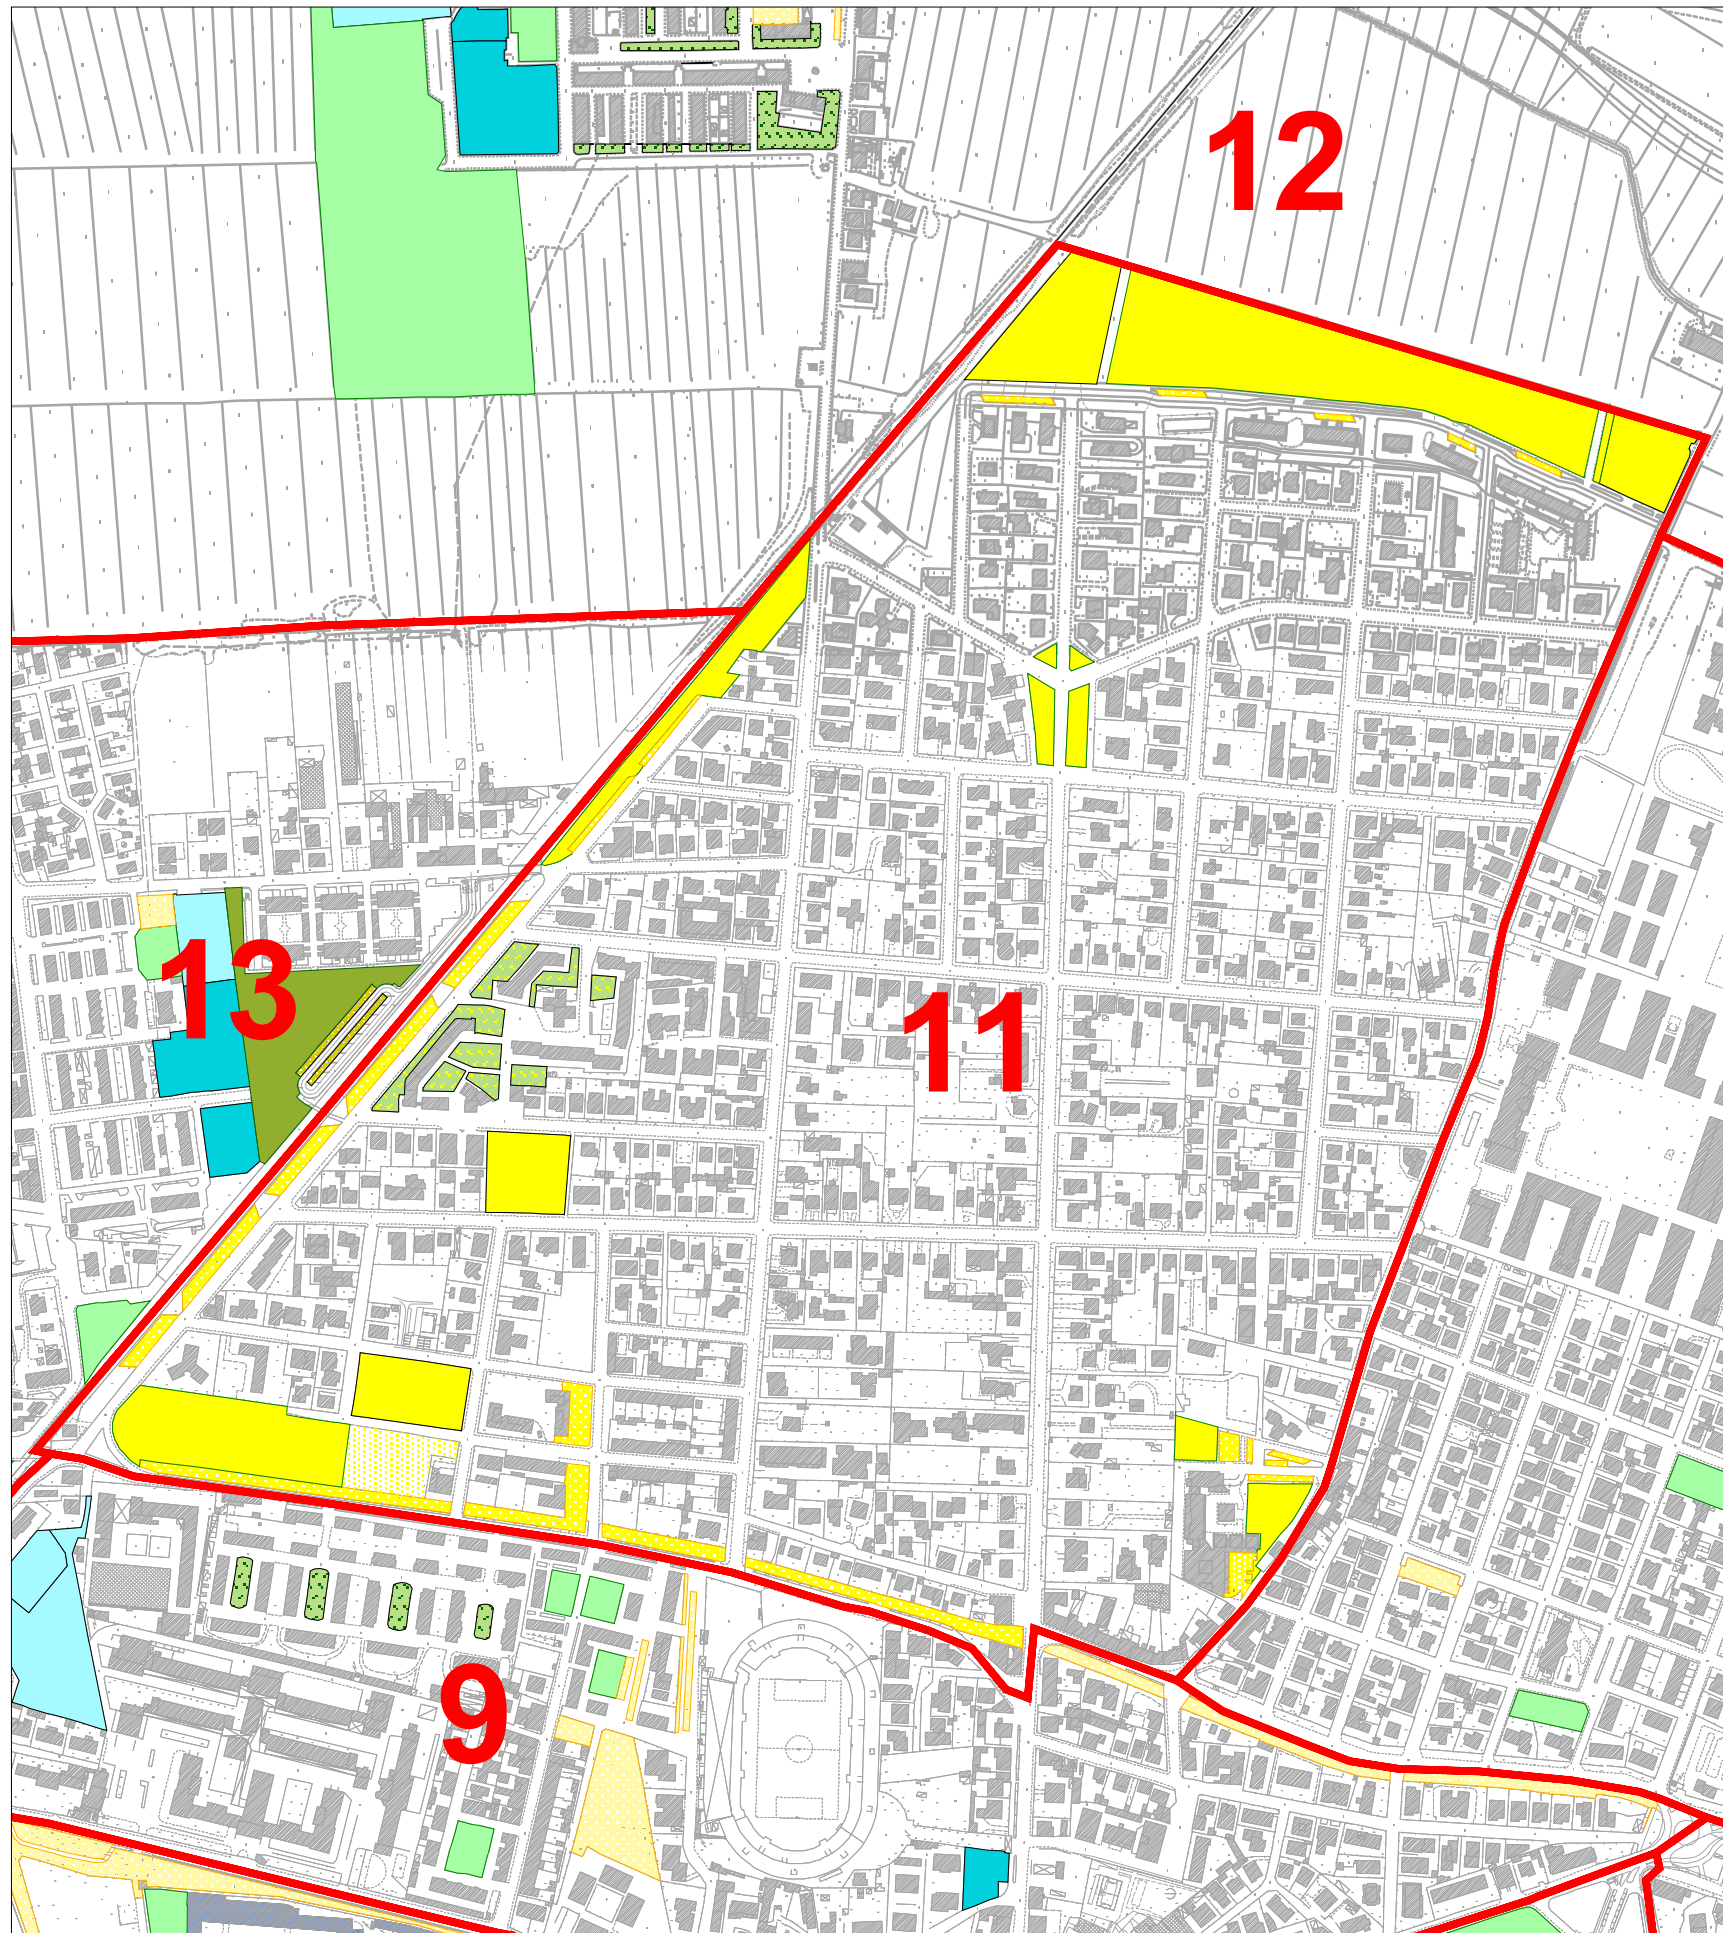

# U.T.O.E. N.11

Shape	New_cat_a	STUR	New_cat_d	Denomin_	Corrett	Utoe	Area
Polygon	11/C1	0	124	SCHEDA C11/C VERDE SPORTIVO CONV.TO	1	11	3617.832
Polygon	SQL/I	1	80	SCUOLA ELEMENTARE "C. COLLODI"	1	11	4083.260
Polygon	SQL/I	1	80	SCUOLA MEDIA "G. MAZZINI"	1	11	4434.267
Polygon	SQL/c	2	80	CENTRO RELIGIOSO ??? VIA FALCONE OVEST	1	11	7506.860
Polygon	SQL/c	2	80	CENTRO RELIGIOSO TESTIMONI DI GEOVA VIA FALCONE EST	1	11	3965.723
Polygon	VA	3	120	VIA TINO DI CAMAINO	1	11	4978.878
Polygon	VA	3	120	VIA GIOVANNI FALCONE	1	11	23931.990
Polygon	VA	3	120	LARGO AMEDEO DUCA D'AOSTA	1	11	2450.985
Polygon	VA	3	120	PP LARGO ARIETI	1	11	1047.742
Polygon	VA	3	120	PP LARGO ARIETI	1	11	1908.765
Polygon	VA	3	120	VIA UGO RINDI	1	11	10123.046
Polygon	P	4	130	VIA UGO RINDI	1	11	2157.386
Polygon	P	4	130	VIA UGO RINDI	1	11	1081.021
Polygon	P	4	130	PP LARGO ARIETI	1	11	243.656
Polygon	P	4	130	PP LARGO ARIETI	1	11	80.018
Polygon	P	4	130	PP LARGO ARIETI	1	11	141.305
Polygon	P	4	130	PP LARGO ARIETI	1	11	88.126
Polygon	P	4	130	PP LARGO ARIETI	1	11	354.873
Polygon	P	4	130	VIA UGO RINDI	1	11	2174.302
Polygon	P	4	130	VIA UGO RINDI-VIA GOBETTI	1	11	1701.075
Polygon	P	4	130	VIA GIUSEPPE FALCONE	1	11	178.704
Polygon	P	4	130	VIA GIOVANNI FALCONE	1	11	184.953
Polygon	P	4	130	LARGO IPPOLITO NIEVO	1	11	114.560
Polygon	P	4	130	VIA GIOVANNI FALCONE	1	11	113.162
Polygon	P	4	130	VIA GIOVANNI FALCONE	1	11	278.500
Polygon	P	4	130	VIA GIOVANNI FALCONE	1	11	140.146
Polygon	P	4	130	VIA TINO DI CAMAINO	1	11	929.627
Polygon	P	4	130	VIA TINO DI CAMAINO	1	11	1134.116
Polygon	P	4	130	VIA TINO DI CAMAINO	1	11	748.630
Polygon	P	4	130	VIA TINO DI CAMAINO	1	11	980.406
Polygon	P	4	130	VIA TINO DI CAMAINO	1	11	588.720
Polygon	P	4	130	VIA TINO DI CAMAINO	1	11	252.475
Polygon	P	4	130	VIA TINO DI CAMAINO	1	11	323.081
Polygon	P	4	130	VIA PIERO GOBETTI	1	11	951.494
Polygon	VA	333	123	AREE VERDI VILLAGGI A MANUT.NE PUBBLICA - CECCO DI PI	1	11	1404.717
Polygon	VA	333	123	AREE VERDI VILLAGGI A MANUT.NE PUBBLICA - CECCO DI PI	1	11	555.655
Polygon	VA	333	123	AREE VERDI VILLAGGI A MANUT.NE PUBBLICA - CECCO DI PI	1	11	819.348
Polygon	VA	333	123	AREE VERDI VILLAGGI A MANUT.NE PUBBLICA - CECCO DI PI	1	11	451.478
Polygon	VA	333	123	AREE VERDI VILLAGGI A MANUT.NE PUBBLICA - CECCO DI PI	1	11	483.306
Polygon	VA	333	123	AREE VERDI VILLAGGI A MANUT.NE PUBBLICA - CECCO DI PI	1	11	346.433
Polygon	VA	333	123	AREE VERDI VILLAGGI A MANUT.NE PUBBLICA - CECCO DI PI	1	11	341.773
Polygon	VA	333	123	AREE VERDI VILLAGGI A MANUT.NE PUBBLICA - CECCO DI PI	1	11	686.299
Polygon	Pr	555	131	PARCHEGGIO COOP VIA DI GELLO	1	11	600.186