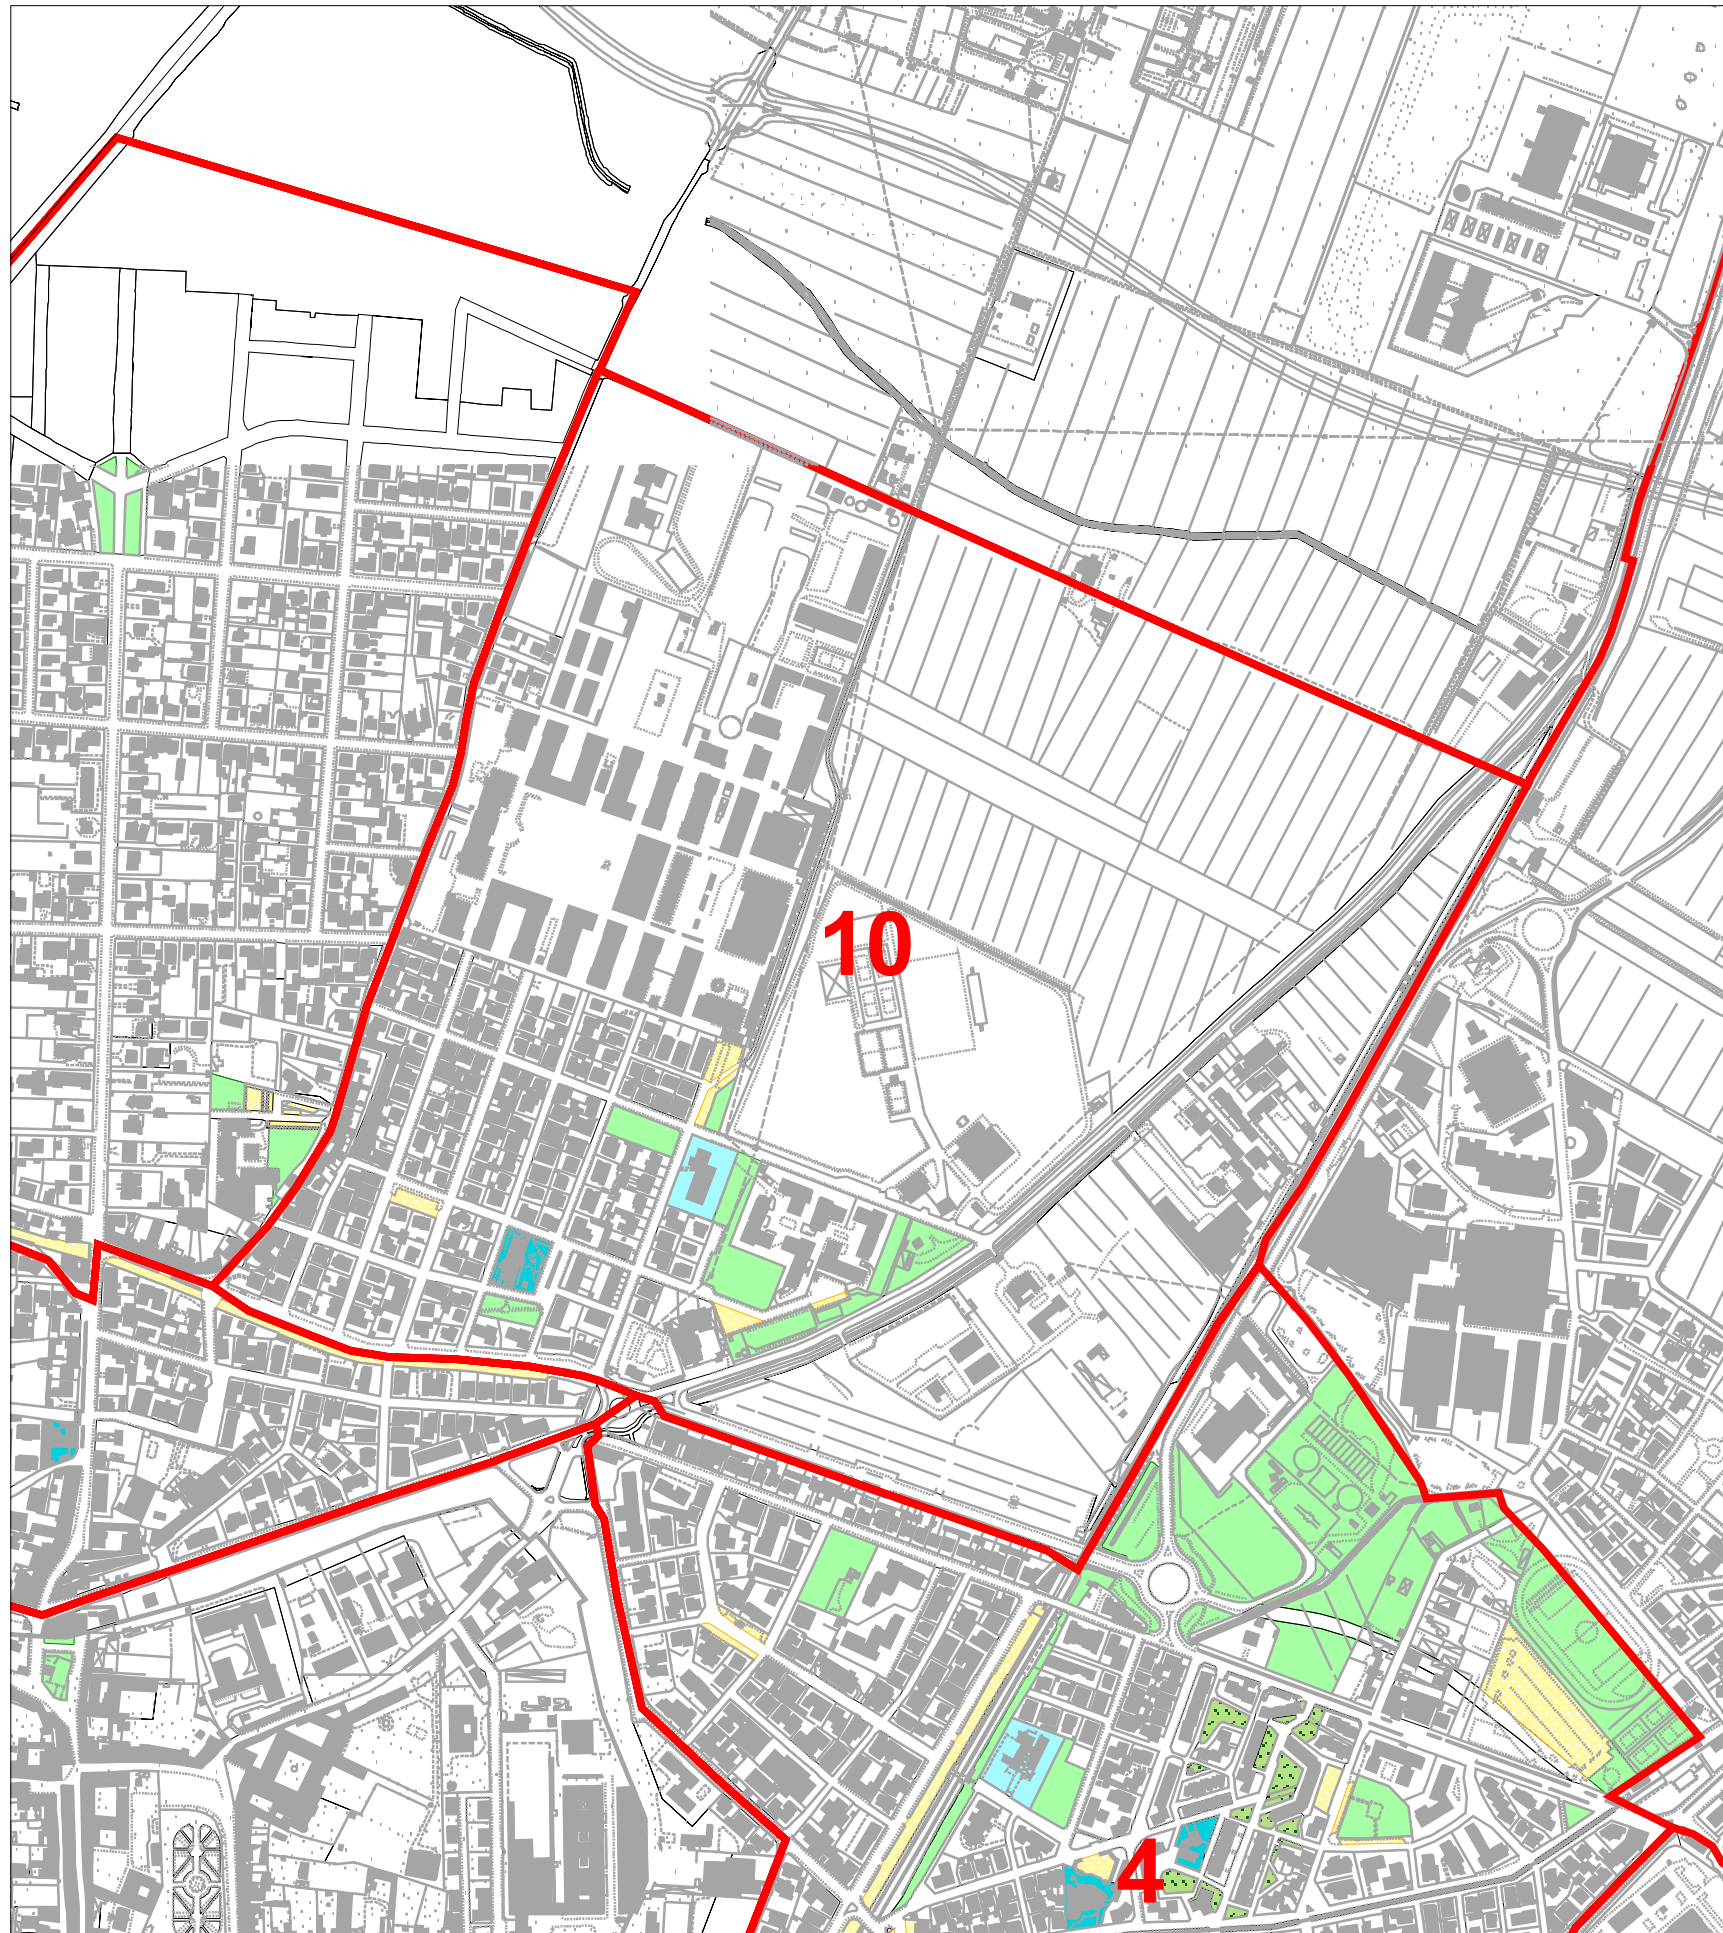

# U.T.O.E. N.10

Shape	New_cat_a	STUR	New_cat_d	Denomin	Corretto	UTOE	Area
Polygon	SQL/I	1	80	SCUOLA "AMEDEO PARMEGGIANI"	1	10	3620.906
Polygon	SQL	2	70	R.S.A. VIA TORINO	1	10	2566.882
Polygon	VA	3	120	PIAZZA M.L. KING - VIA NAPOLI	1	10	5377.347
Polygon	VA	3	120	PIAZZA M.L. KING	1	10	7629.799
Polygon	VA	3	120	VIA NAPOLI	1	10	2042.320
Polygon	VA	3	120	VIA TORINO	1	10	1294.418
Polygon	VA	3	120	VIA FIRENZE	1	10	689.078
Polygon	P	4	130	VIA FIRENZE	1	10	548.562
Polygon	P	4	130	VIA PALERMO	1	10	727.034
Polygon	P	4	130	VIA FIRENZE	1	10	872.082
Polygon	P	4	130	PIAZZA M.L. KING	1	10	213.272
Polygon	P	4	130	PIAZZA M.L. KING	1	10	710.963

1	AREE PER L'ISTRUZIONE (asili nido, scuole materne e dell'obbligo)	3.620,906
2	AREE PER ATTREZZATURE D'INTERESSE COMUNE (religiose, culturali, sociali, sanitarie, amministrative)	2.566,882
3	AREE PER SPAZI PUBBLICI ATTREZZATI (a parco, per il gioco e lo sport effettivamente utilizzabili)	17.032,962
4	AREE PER PARCHEGGI	3.071,913