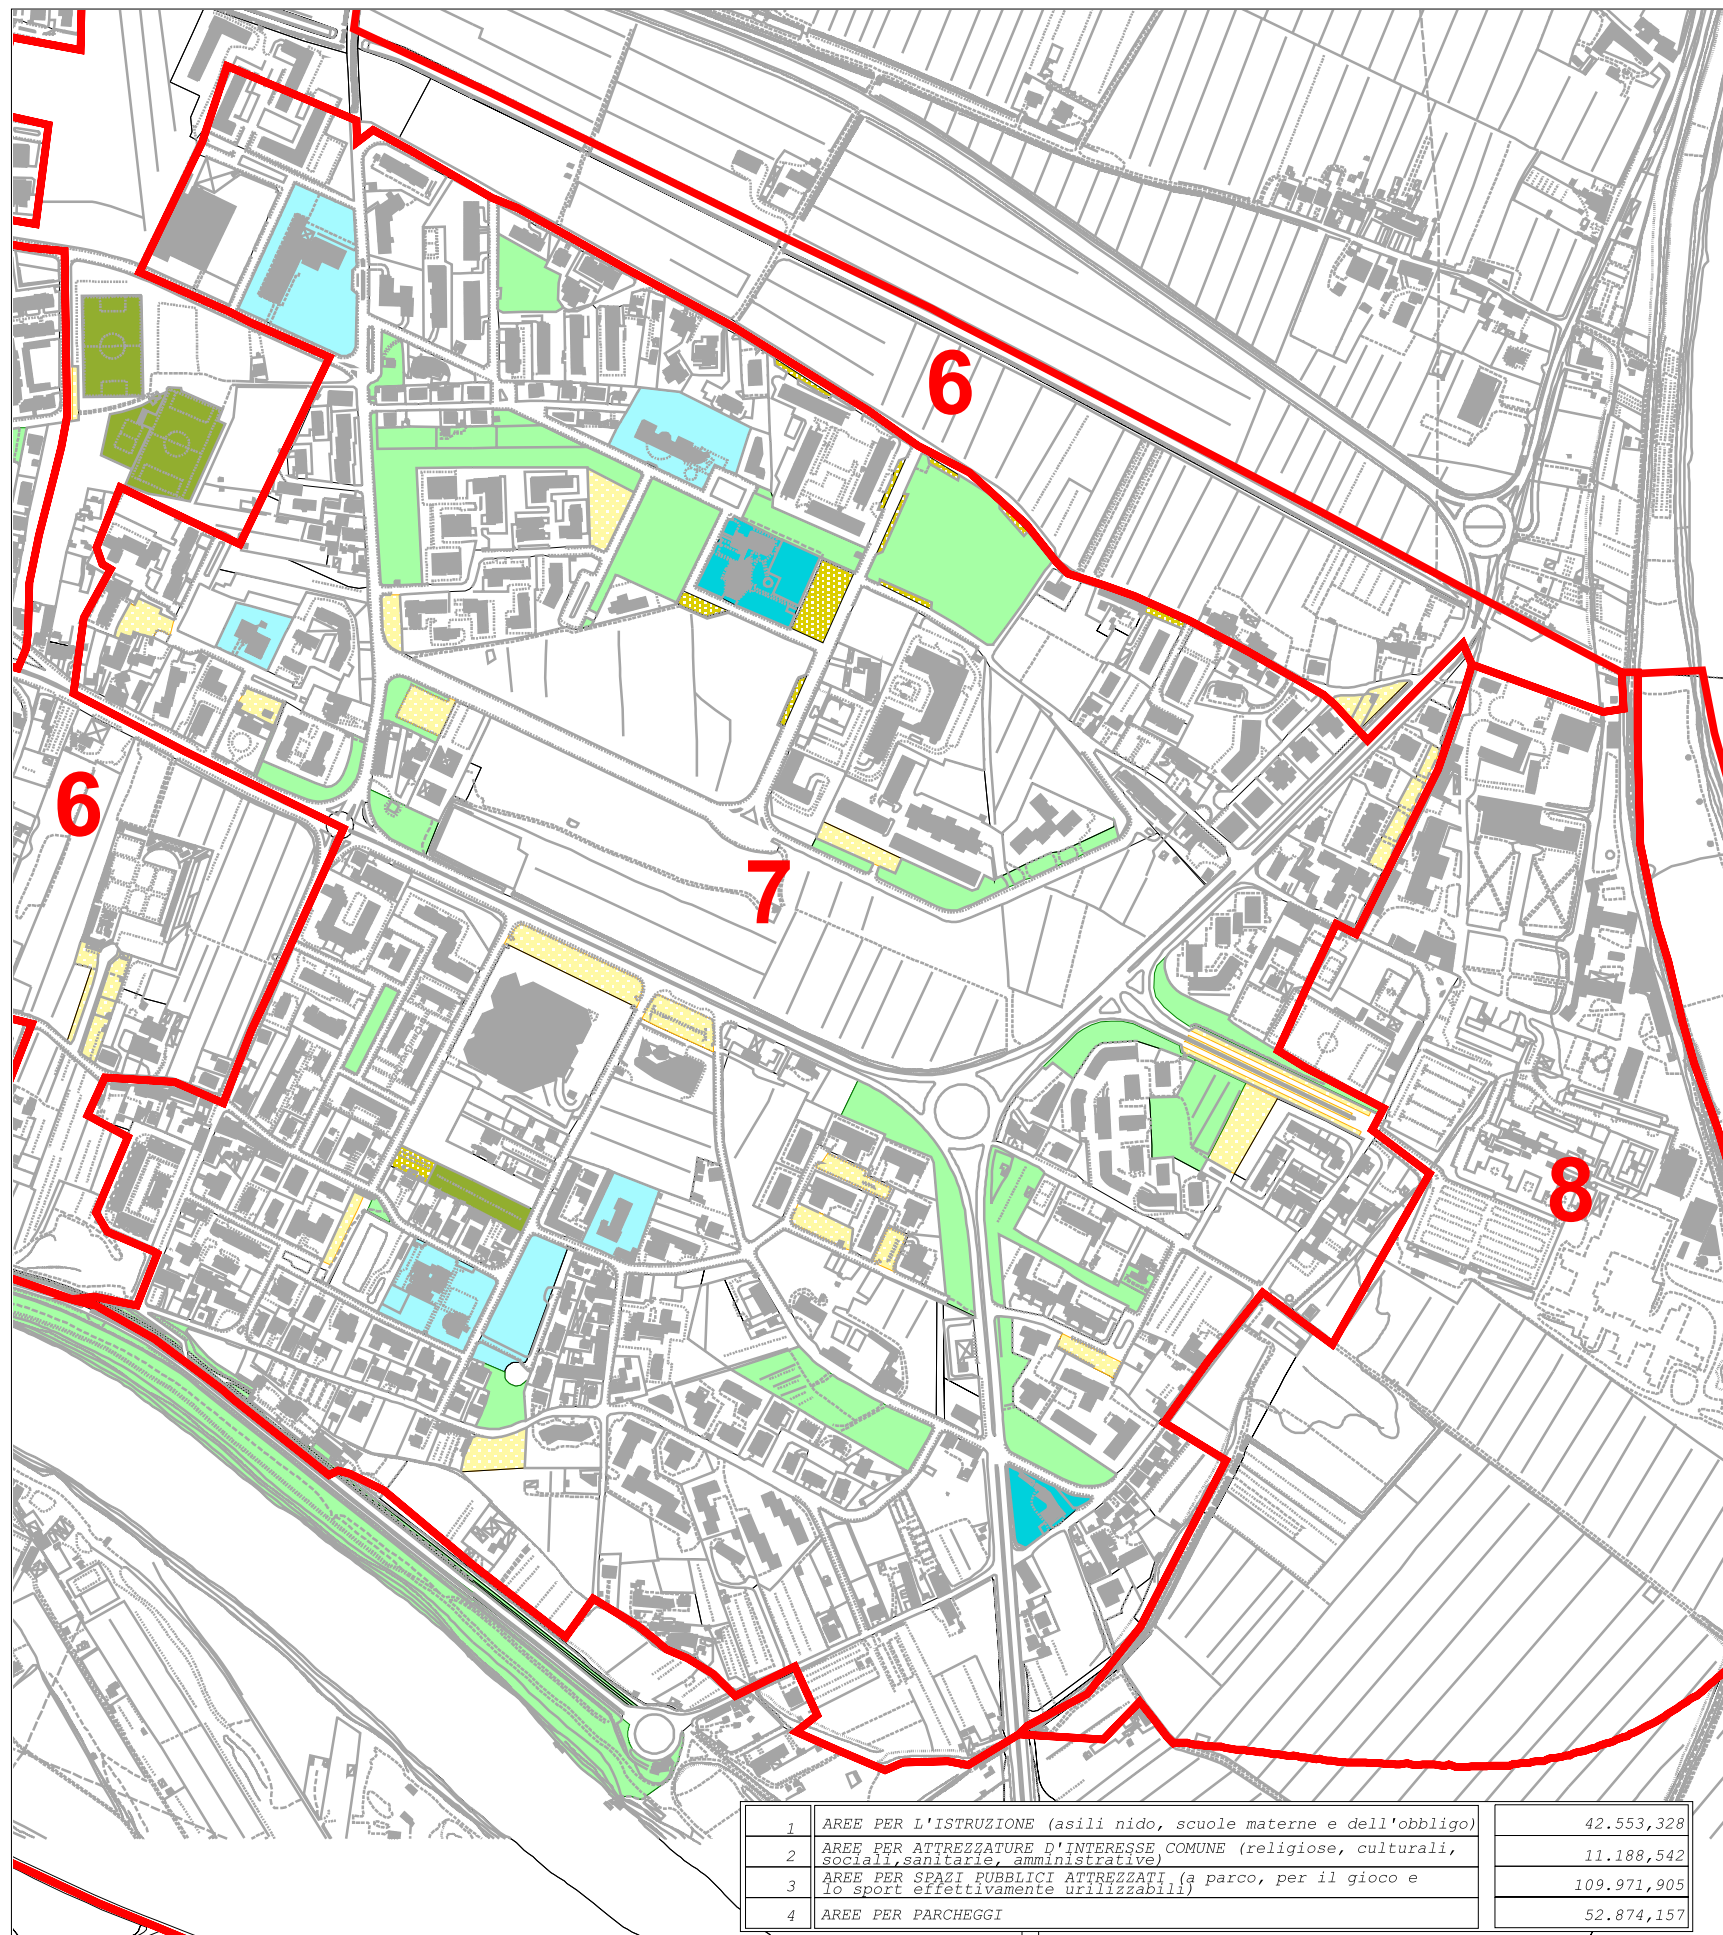

U.T.O.E. N.7

Shape	New_cat_a	STUR	New_cat_d	Denomin_	Corretto_0	UTOE	Area
Polygon	SQ1/I	1	80	COMPLESSO G. GALILEI - MATERNA - VIA DI PADULE	1	7	13223.676
Polygon	SQ1/I	1	80	NIDO "TIMPANARO" VIA NORVEGIA	1	7	3052.650
Polygon	SQ1/I	1	80	SCUOLA ELEMENTARE L. GERESCHI	1	7	8618.312
Polygon	SQ1/I	1	80	NIDO S. BIAGIO - VIA DI NUDO	1	7	4106.800
Polygon	SQ1/I	1	80	MATERNA "F. DE ANDRE" - ELEMNTARE "G. PARINI"	1	7	7531.640
Polygon	SQ2/I	1	80	VARIANTE VIA PUGLIA - NUOVA AREA SQ1 E STRADA	1	7	6020.250
Polygon	SQ1/c	2	80	CHIESA E PARROCCHIA DELLA SACRA FAMIGLIA	1	7	7766.610
Polygon	SQ1/c	2	80	CHIESA E PARROCCHIA DI SAN BIAGIO	1	7	3421.932
Polygon	VA	3	120	VIA AMENDOLA-VIA PISTOLESI	1	7	8079.464
Polygon	VA	3	120	VIA ITALO BARGAGNA	1	7	643.029
Polygon	VA	3	120	VIA CISANELLO VIA DI PADULE	1	7	2322.547
Polygon	VA	3	120	VIA PIEMONTE - VIA LOMBARDIA	1	7	1375.731
Polygon	VA	3	120	VIALE DELLE PIAGGE	0	7	636.582
Polygon	VA	3	120	VIALE DELLE PIAGGE	1	7	513.294
Polygon	VA	3	120	VIALE DELLE PIAGGE	1	7	1378.354
Polygon	VA	3	120	VIA MARTIN LUTERO	1	7	3920.957
Polygon	VA	3	120	VIA MARTIN LUTERO	1	7	2657.425
Polygon	VA	3	120	VIA SAN PIO DA PIETRELCINA	1	7	6380.102
Polygon	VA	3	120	VIA SAN PIO DA PIETRELCINA	1	7	5589.994
Polygon	VA	3	120	VIA DELLE TORRI	1	7	8743.113
Polygon	VA	3	120	VIA SAN PIO DA PIETRELCINA	1	7	7019.659
Polygon	VA	3	120	VARIANTE VIA PUGLIA - SAN MICHELE DEGLI SCALZI	1	7	2037.053
Polygon	VA	3	120	VIA ITALO BARGAGNA	1	7	4473.203
Polygon	VA	3	120	VIA CISANELLO VIA DI PADULE	1	7	2335.172
Polygon	7/2	3	120	VIA PARADISA - VIA PUNGILUPO	1	7	18254.727
Polygon	VA	3	120	VIA BARGAGNA	1	7	1314.005
Polygon	VA	3	120	VIA PARADISA - VIA PUNGILUPO	1	7	76.795
Polygon	VA	3	120	VIA DI PADULE-VIA VIALE	1	7	14851.427
Polygon	VA	3	120	VIA FERRUCCIO GIOVANNINI- VIA FRASCANI	1	7	3453.219
Polygon	VA	3	120	VIA VITTORIO GALLUZZI	1	7	3590.127
Polygon	VA	3	120	VIA UMBERTO VIALE	1	7	1249.237
Polygon	VA	3	120	VIA DI PARIGI- VIA VENEZIA GIULIA	1	7	255.414
Polygon	VA	3	120	VIA MARTIN LUTERO - VIA CASTINELLI	1	7	6175.460
Polygon	P	4	130	VIA MARTIN LUTERO	1	7	457.556
Polygon	P	4	130	VIA DI PADULE- VIA FRANCESCO PARDI	1	7	964.600
Polygon	P	4	130	VIA CAMPANIA	1	7	1123.570
Polygon	P	4	130	VIA CALABRIA	1	7	756.155
Polygon	P	4	130	VIA CASTINELLI	1	7	2771.419
Polygon	P	4	130	VIA MARTIN LUTERO	1	7	986.708
Polygon	P	4	130	VIA G. TADDEI	1	7	992.508
Polygon	P	4	130	VIA CAMPANIA-	1	7	1334.100
Polygon	P	4	130	VIA MARISCOGLIO	1	7	2035.866
Polygon	P	4	130	VIA NORVEGIA	1	7	966.938
Polygon	P	4	130	VIA MARTIN LUTERO	1	7	459.818
Polygon	P	4	130	VIA NORVEGIA	1	7	1420.906
Polygon	P	4	130	VIA DI PARIGI- VIA VENEZIA GIULIA	1	7	790.630
Polygon	P	4	130	VIA AMENDOLA-VIA PISTOLESI	1	7	2278.795
Polygon	P	4	130	VIA BARGAGNA	1	7	1666.240
Polygon	P	4	130	VIA ITALO BARGAGNA	1	7	1482.219
Polygon	P	4	130	VIA MARTIN LUTERO	1	7	988.751
Polygon	P	4	130	VIA DI MEZZANA	1	7	1844.125
Polygon	VA	33	120	VIA VENEZIA GIULIA - VIA PUGLIA	1	7	2645.815
Polygon	P	44	130	VIA PUNGILUPO	1	7	374.113
Polygon	P	44	130	VIA FRASCANI	1	7	301.626
Polygon	P	44	130	VIA FRASCANI	1	7	278.633
Polygon	P	44	130	VIA PUNGILUPO	1	7	321.118
Polygon	P	44	130	VIA PISTOLESI	1	7	566.207
Polygon	7/3	44	130	VIA PUNGILUPO	1	7	312.692
Polygon	P	44	130	VIA FRASCANI	1	7	308.394
Polygon	P	44	130	LARGO FORTUNATO BELLONZI	1	7	2567.696
Polygon	P	44	130	VIA VENEZIA GIULIA - VIA PUGLIA	1	7	909.926
Polygon	P	44	130	VIA PARADISA	1	7	291.944