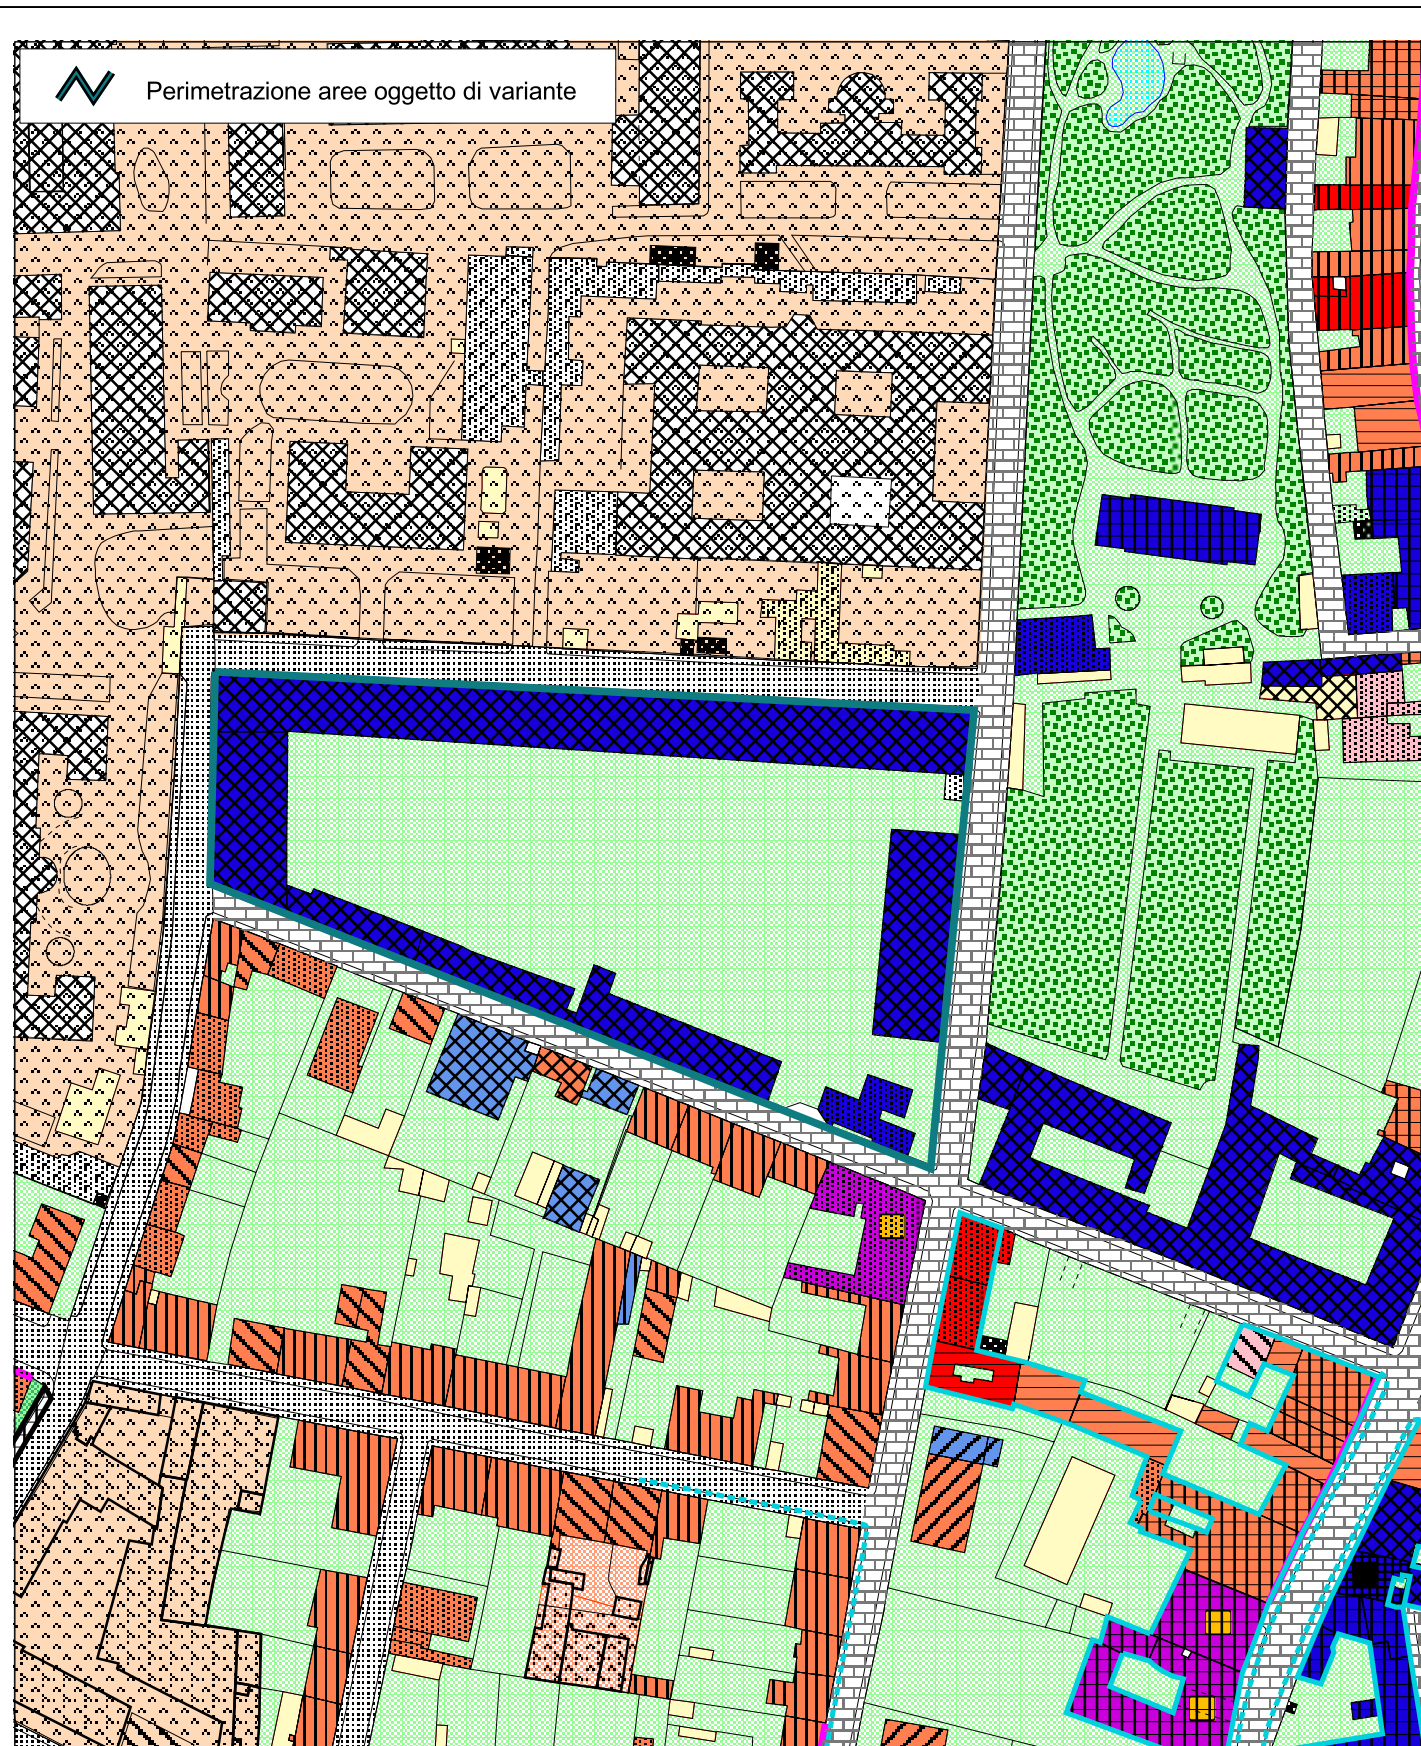

COMUNE DI PISA

DIREZIONE URBANISTICA

Ufficio Pianificazione

Variante al Regolamento Urbanistico

Variante cartografica e di destinazione d'uso
dell' area della Caserma Artale

R.U. APPROVATO

scala 1:2.000

VARIANTE

scala 1:2.000