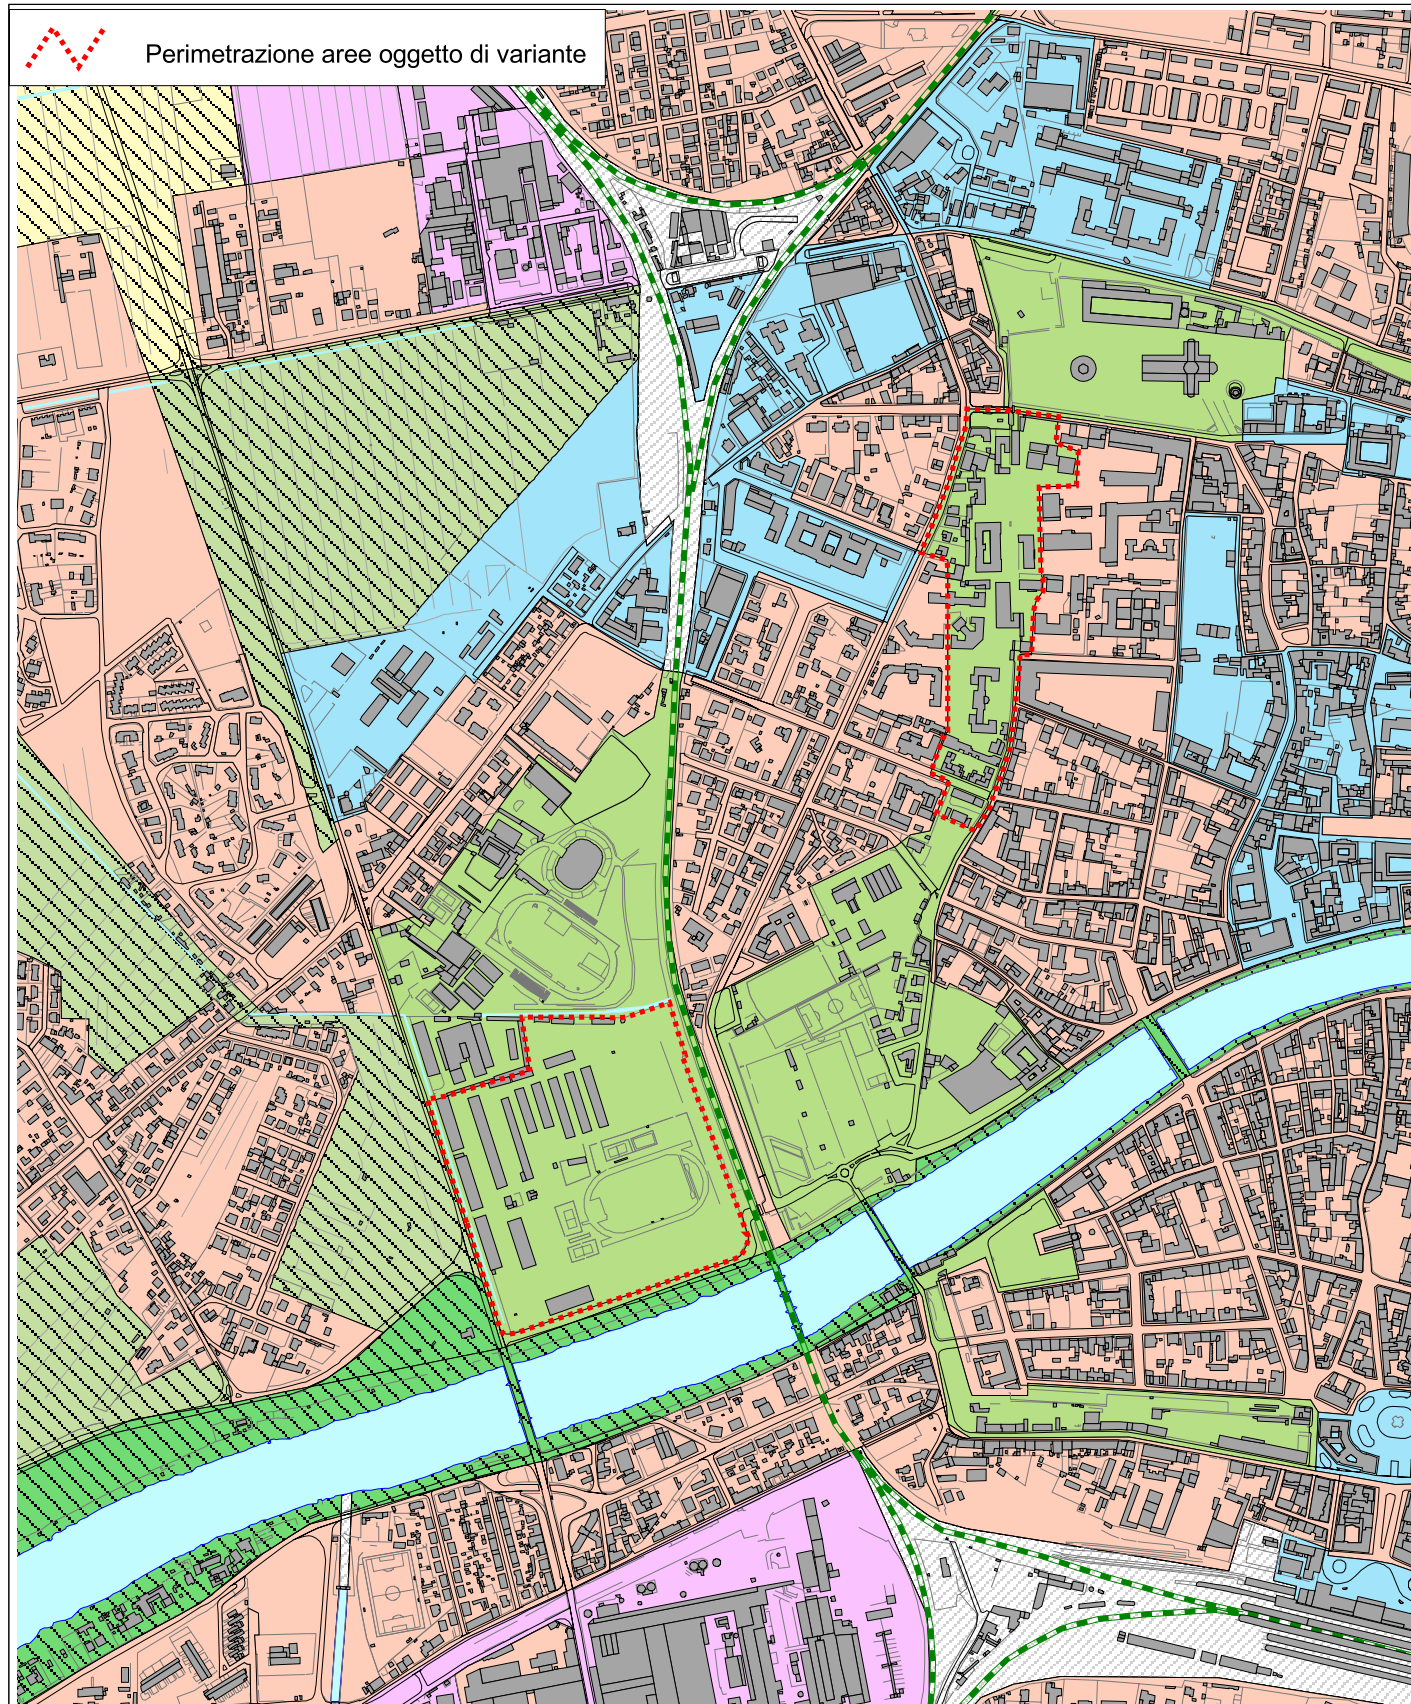

COMUNE DI PISA

DIREZIONE URBANISTICA

Ufficio Pianificazione

Variante al Piano Strutturale

Bechi Luserna

**Trasformazione destinazione d'uso aree caserme e
realizzazione nuovo insediamento in località Ospedaletto
e contestuale aggiornamento cartografico di area:
da Parco Urbano a Residenziale**

P.S. APPROVATO

scala 1:10.000

VARIANTE

scala 1:10.000