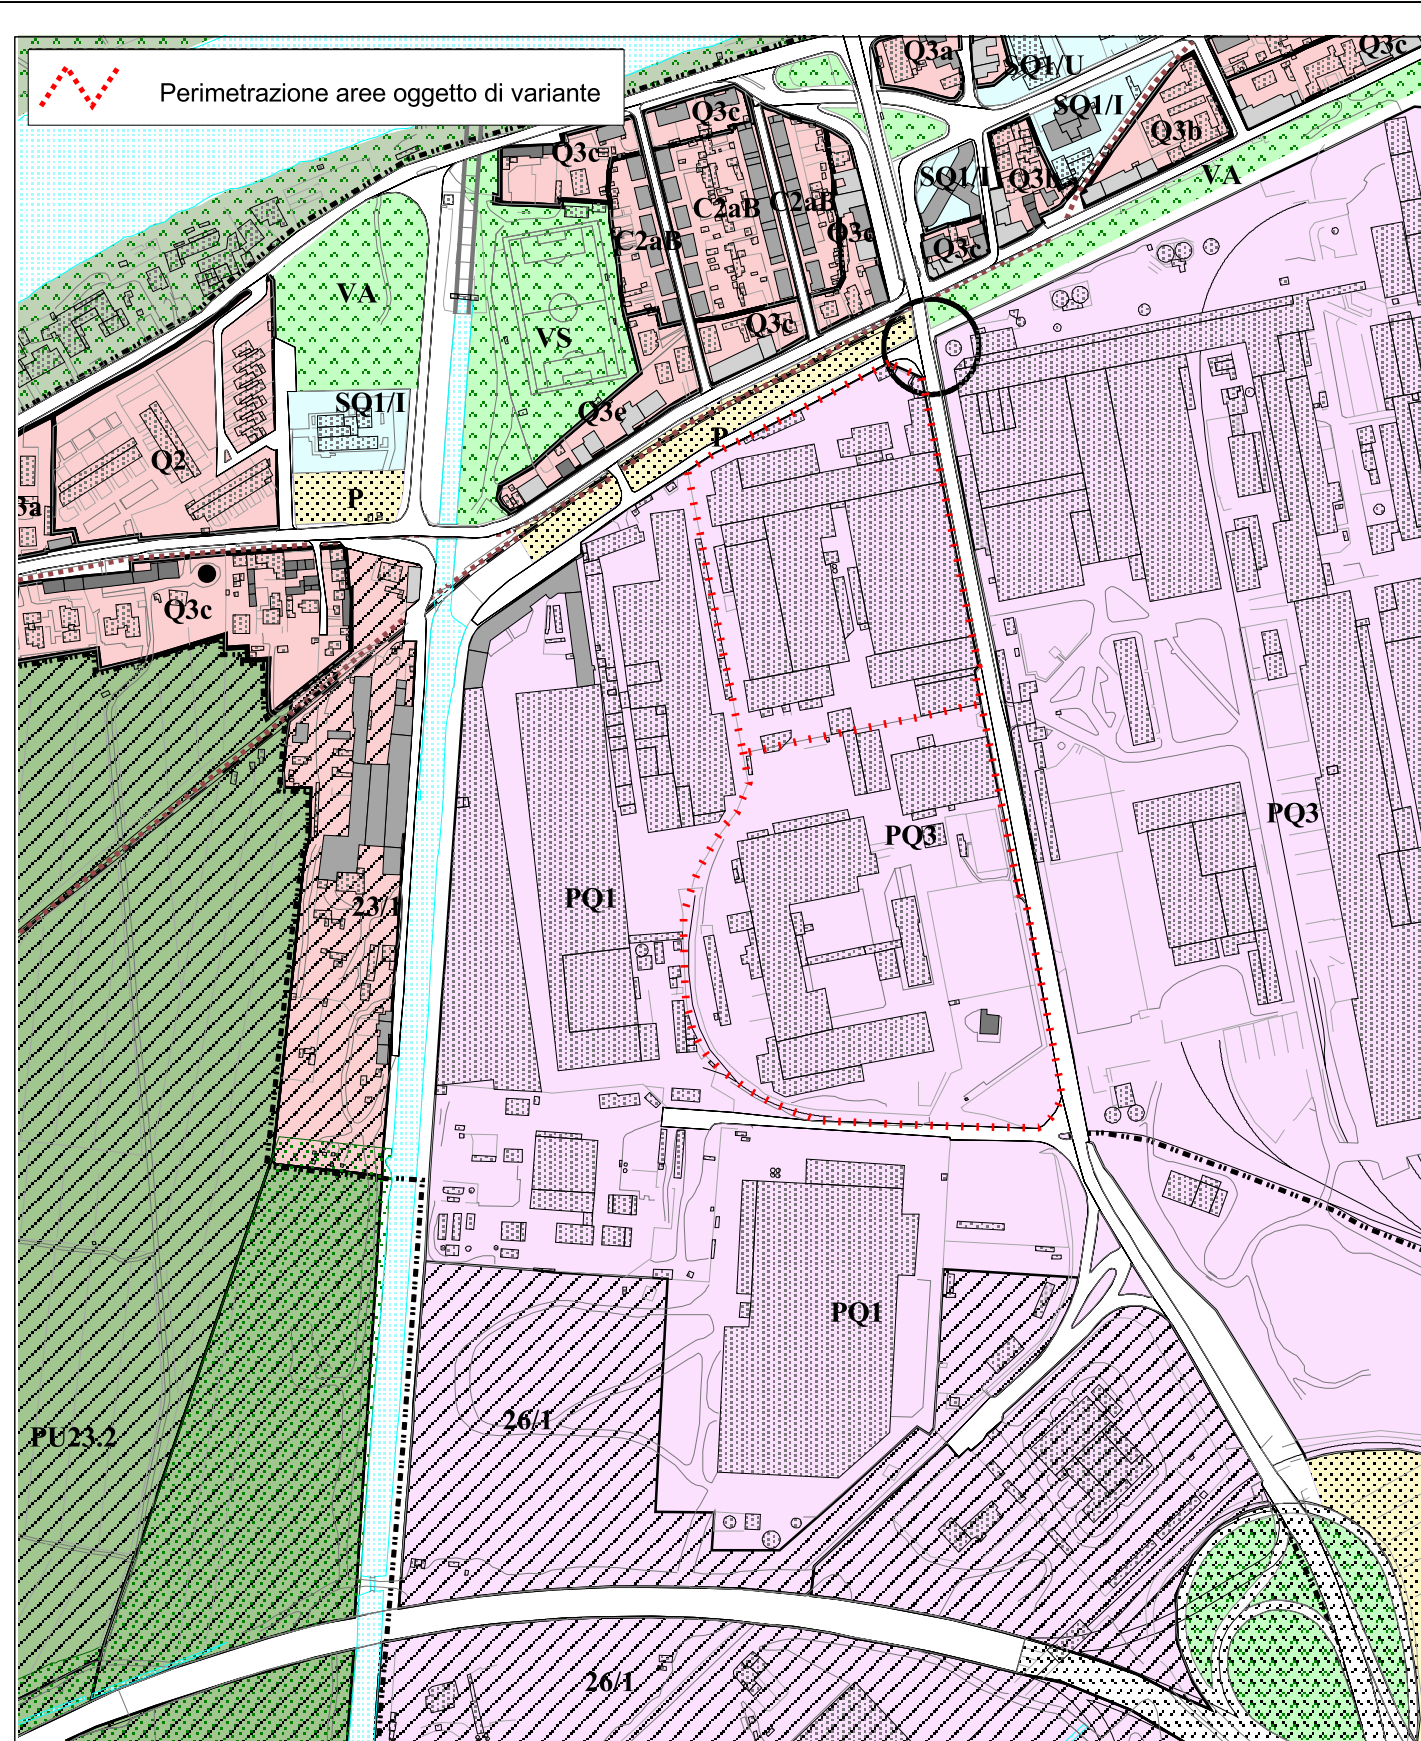

# COMUNE DI PISA

DIREZIONE URBANISTICA

Ufficio Pianificazione

Elaborazione grafica: SISTEMA INFORMATIVO TERRITORIALE (S.I.T.)

# Variante al Regolamento Urbanistico

Nuova Scheda norma n. 26.2, relativa all' area Saint Gobain

R.U. APPROVATO

scala 1:5.000

VARIANTE

scala 1:5.000