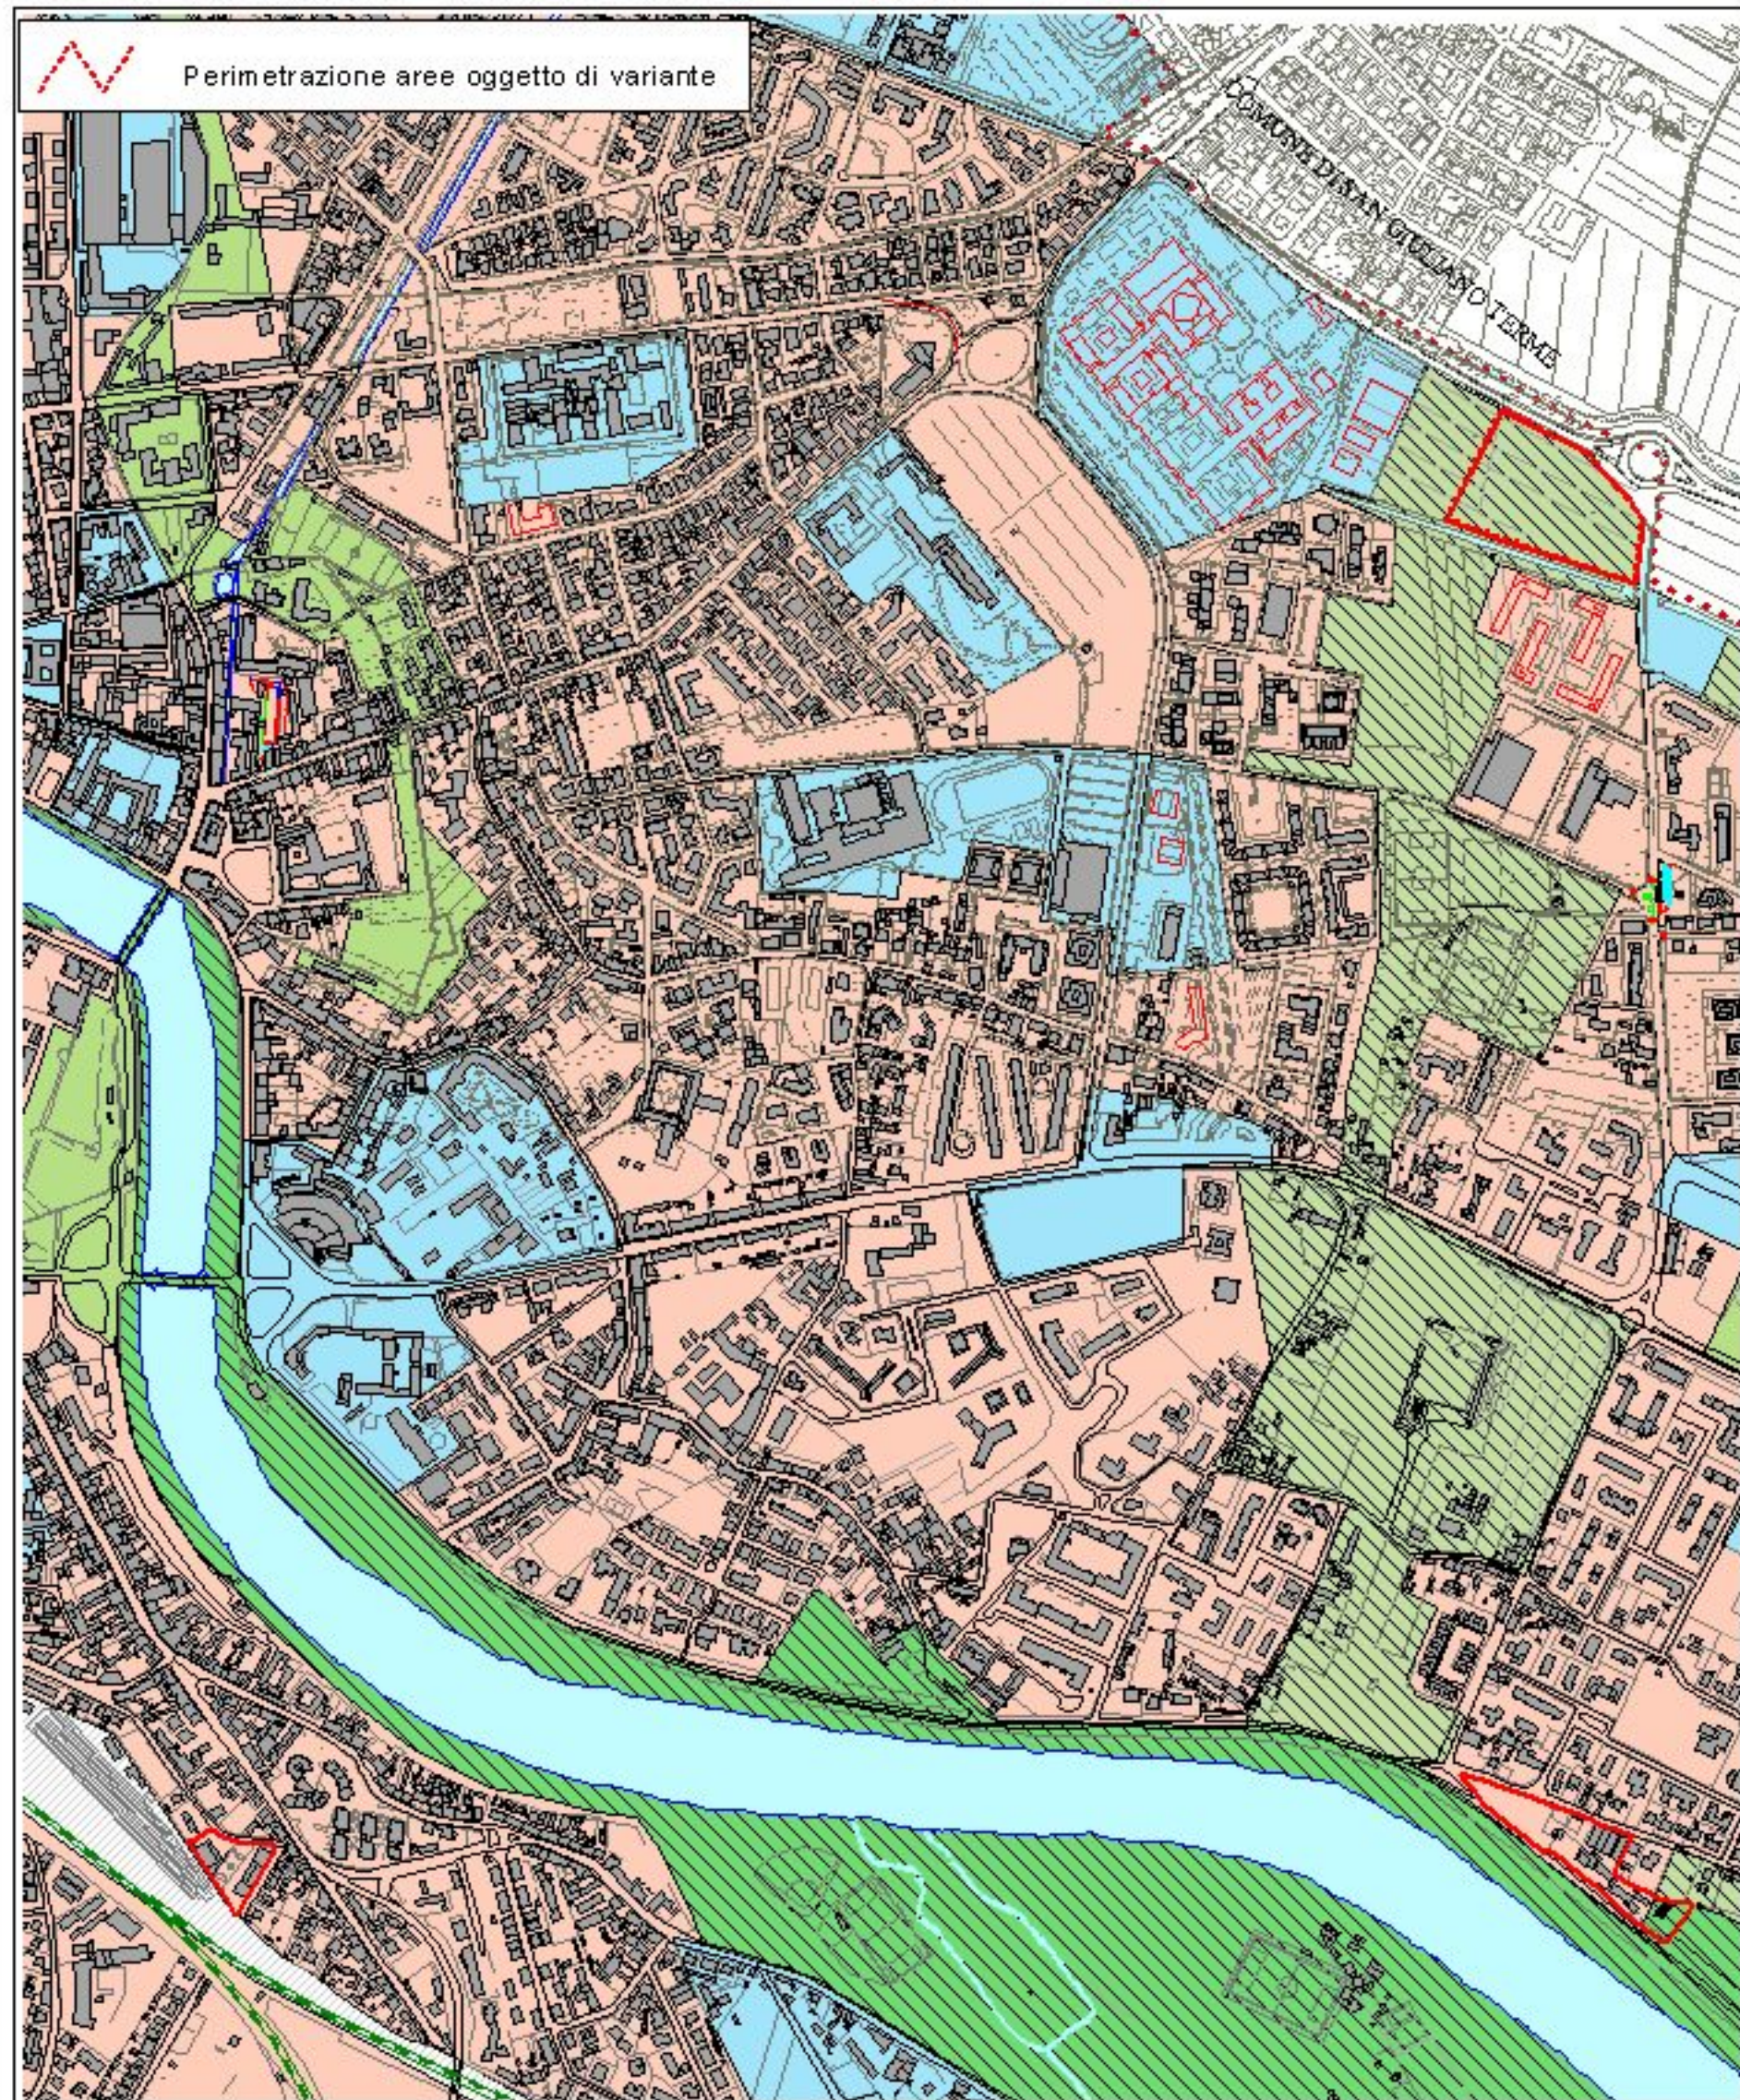

COMUNE DI PISA

DIREZIONE URBANISTICA

Ufficio Pianificazione

Variante al Piano Strutturale

Variante cartografica al Piano Strutturale: da area di Connessione a Servizi

P.S. APPROVATO

scala 1:10.000

VARIANTE

scala 1:10.000