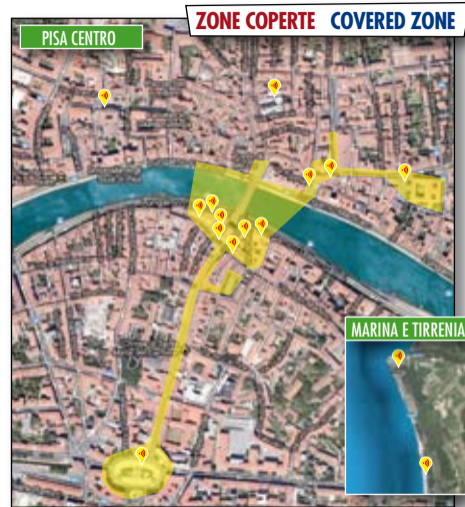

HOTSPOT ATTIVI ACTIVE HOTSPOTS

PISA CENTRO: Piazza Vittorio Emanuele, Corso Italia, Piazza C. Gambacorti, Logge di Banchi, Sedi uffici comunali, Zona centrale Lungarni, Ponte di Mezzo, Piazza Garibaldi, Piazza Cairoli, Via Palestro, Tribunale, Piazza Dante, Largo C. Menotti, Piazza M. della Libertà, Piazza I. Cocco Griffi, Viale Piagge (VVFF e Biblioteca), Stazione Leopolda.
SEDI Consigli Territoriali di Partecipazione: 2, 3, 4, 6.
SCUOLE: Montessori, Fucini centrale, Gamerra succursale.
TIRRENIA: Piazza Belvedere.
MARINA DI PISA: Piazza Baleari.

HOTSPOT PREVISTI PLANNED HOTSPOT (Prima dell'estate 2013) (Before summer 2013)

PISA CENTRO: Giardino Scotto, Questura.
RIGLIONE: Piazza Pertini.

FREE ITALIA WIFI

PROVINCIE di Roma, Firenze, Grosseto, Prato, Pistoia, Siena.
COMUNI di Rosignano Marittimo, Venezia, Genova, Torino, etc.