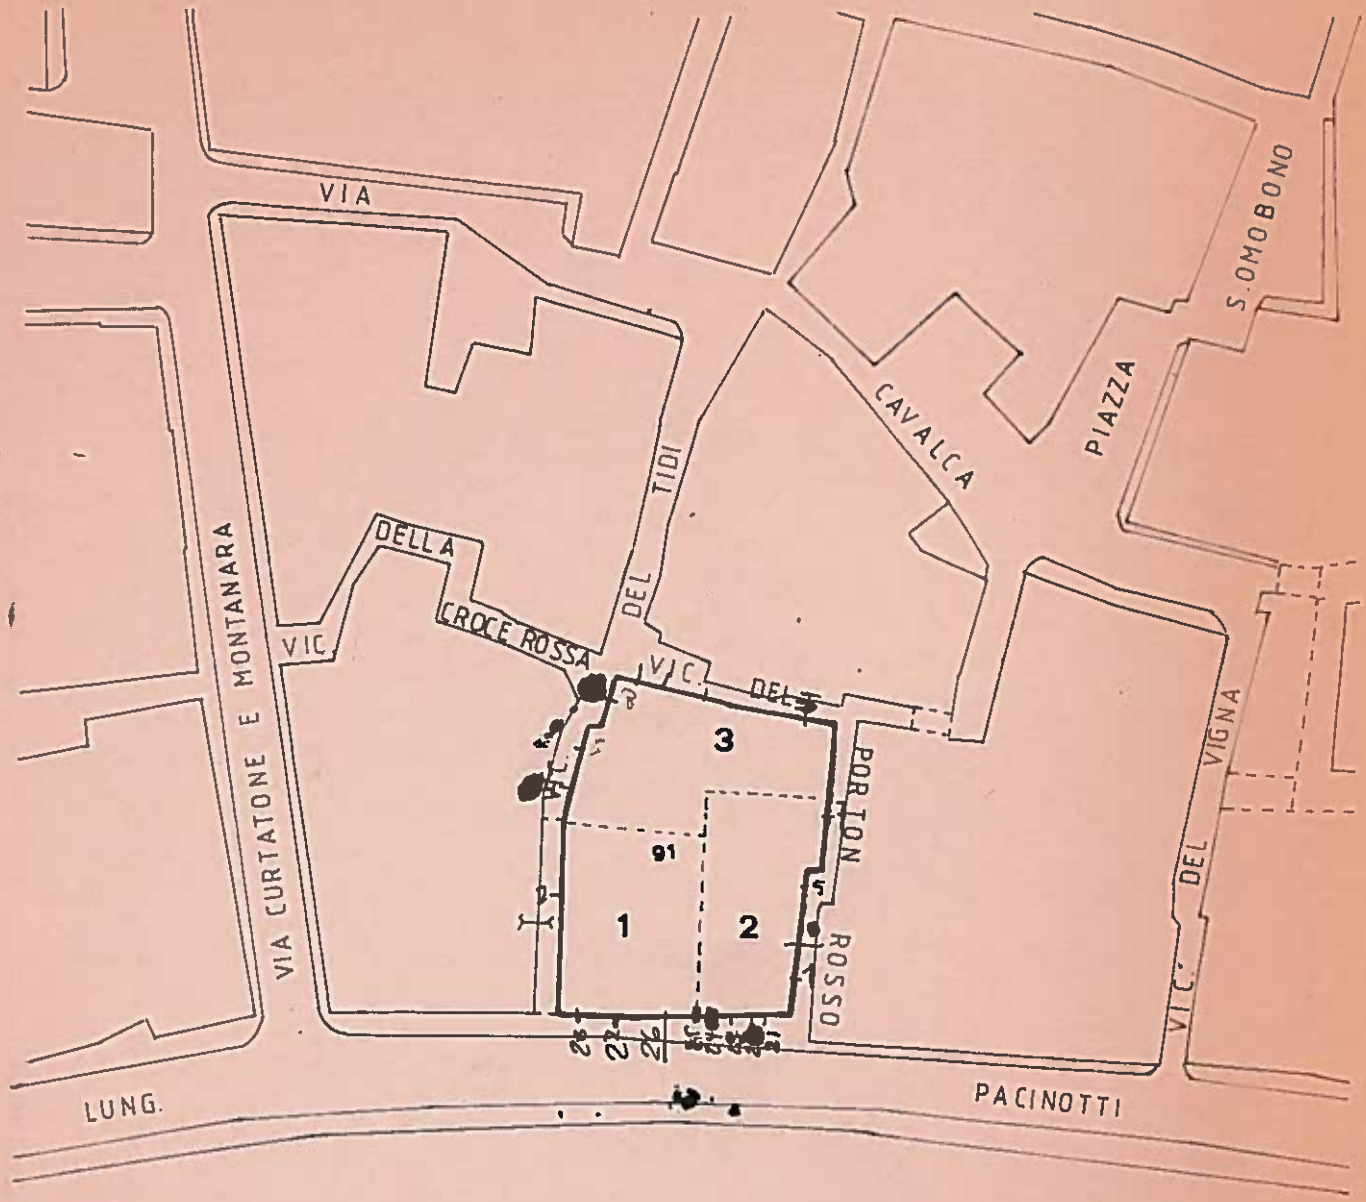

COMUNE DI PISA - DIP USO E ASSETTO DEL TERRITORIO - CENTRO STORICO

benchi degli immobili, complessi edilizi e zone edificate aventi carattere architettonico e urbanistico significativo per testimonianza storica, per valore culturale ed ambientale, per connotazione tipologica o di aggregazione compresi nella zona centro storico (L.R. 59/80)

ISOLATO N° 201

QUARTIERE N° 123

planimetria catastale scala 1:1000

fiume Arno

Handwritten mark resembling the letter 'B' or a similar symbol.