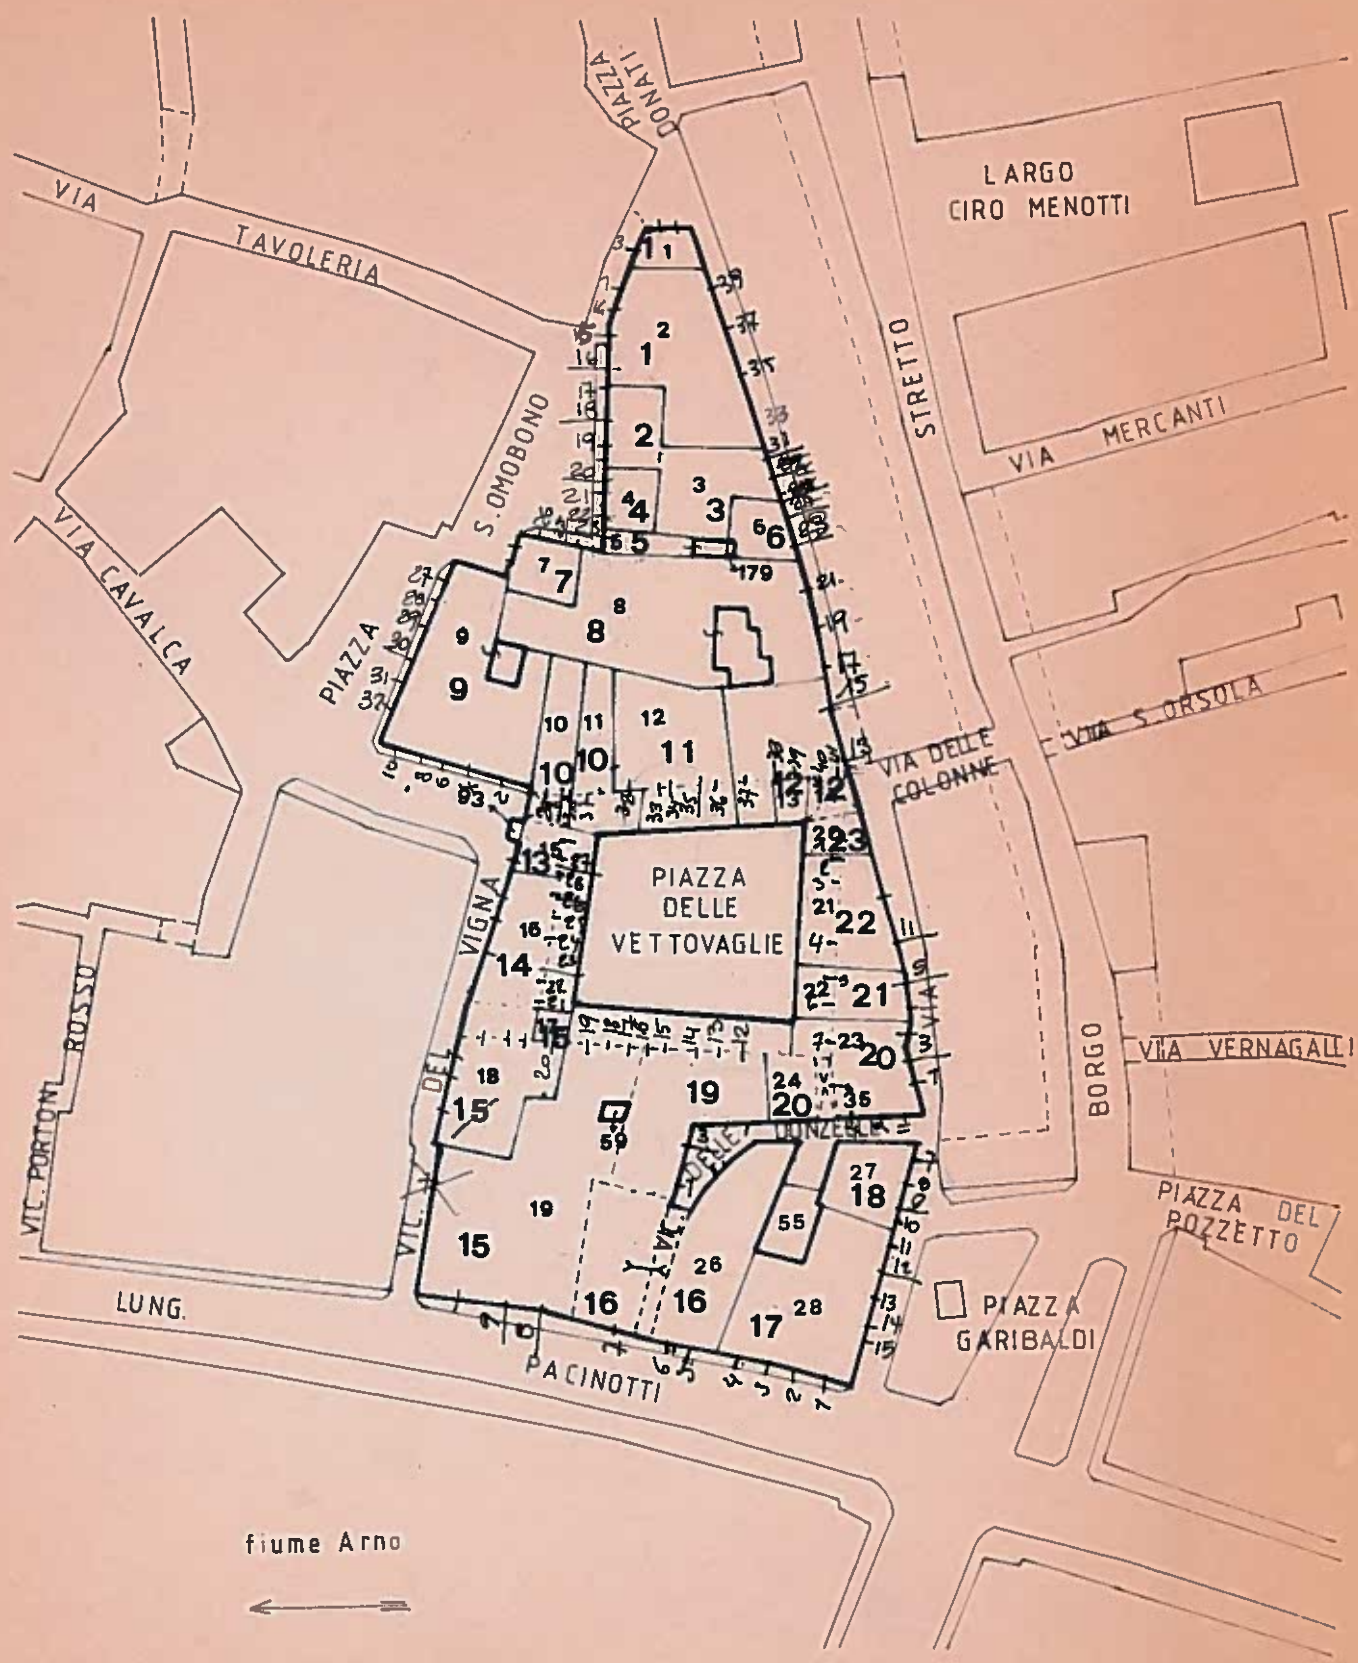

COMUNE DI PISA - DIP. USO E ASSETTO DEL TERRITORIO - CENTRO STORICO

benchi degli immobili, complessi edilizi e zone edificate aventi carattere architettonico e urbanistico significativo per testimonianza storica, per valore culturale ed ambientale, per annotazione tipologica o di aggregazione compresi nella zona centro storico (L.R. 59/80)

ISOLATO N° 203

QUARTIERE N° 123

planimetria catastale scala 1:1000

fiume Arno