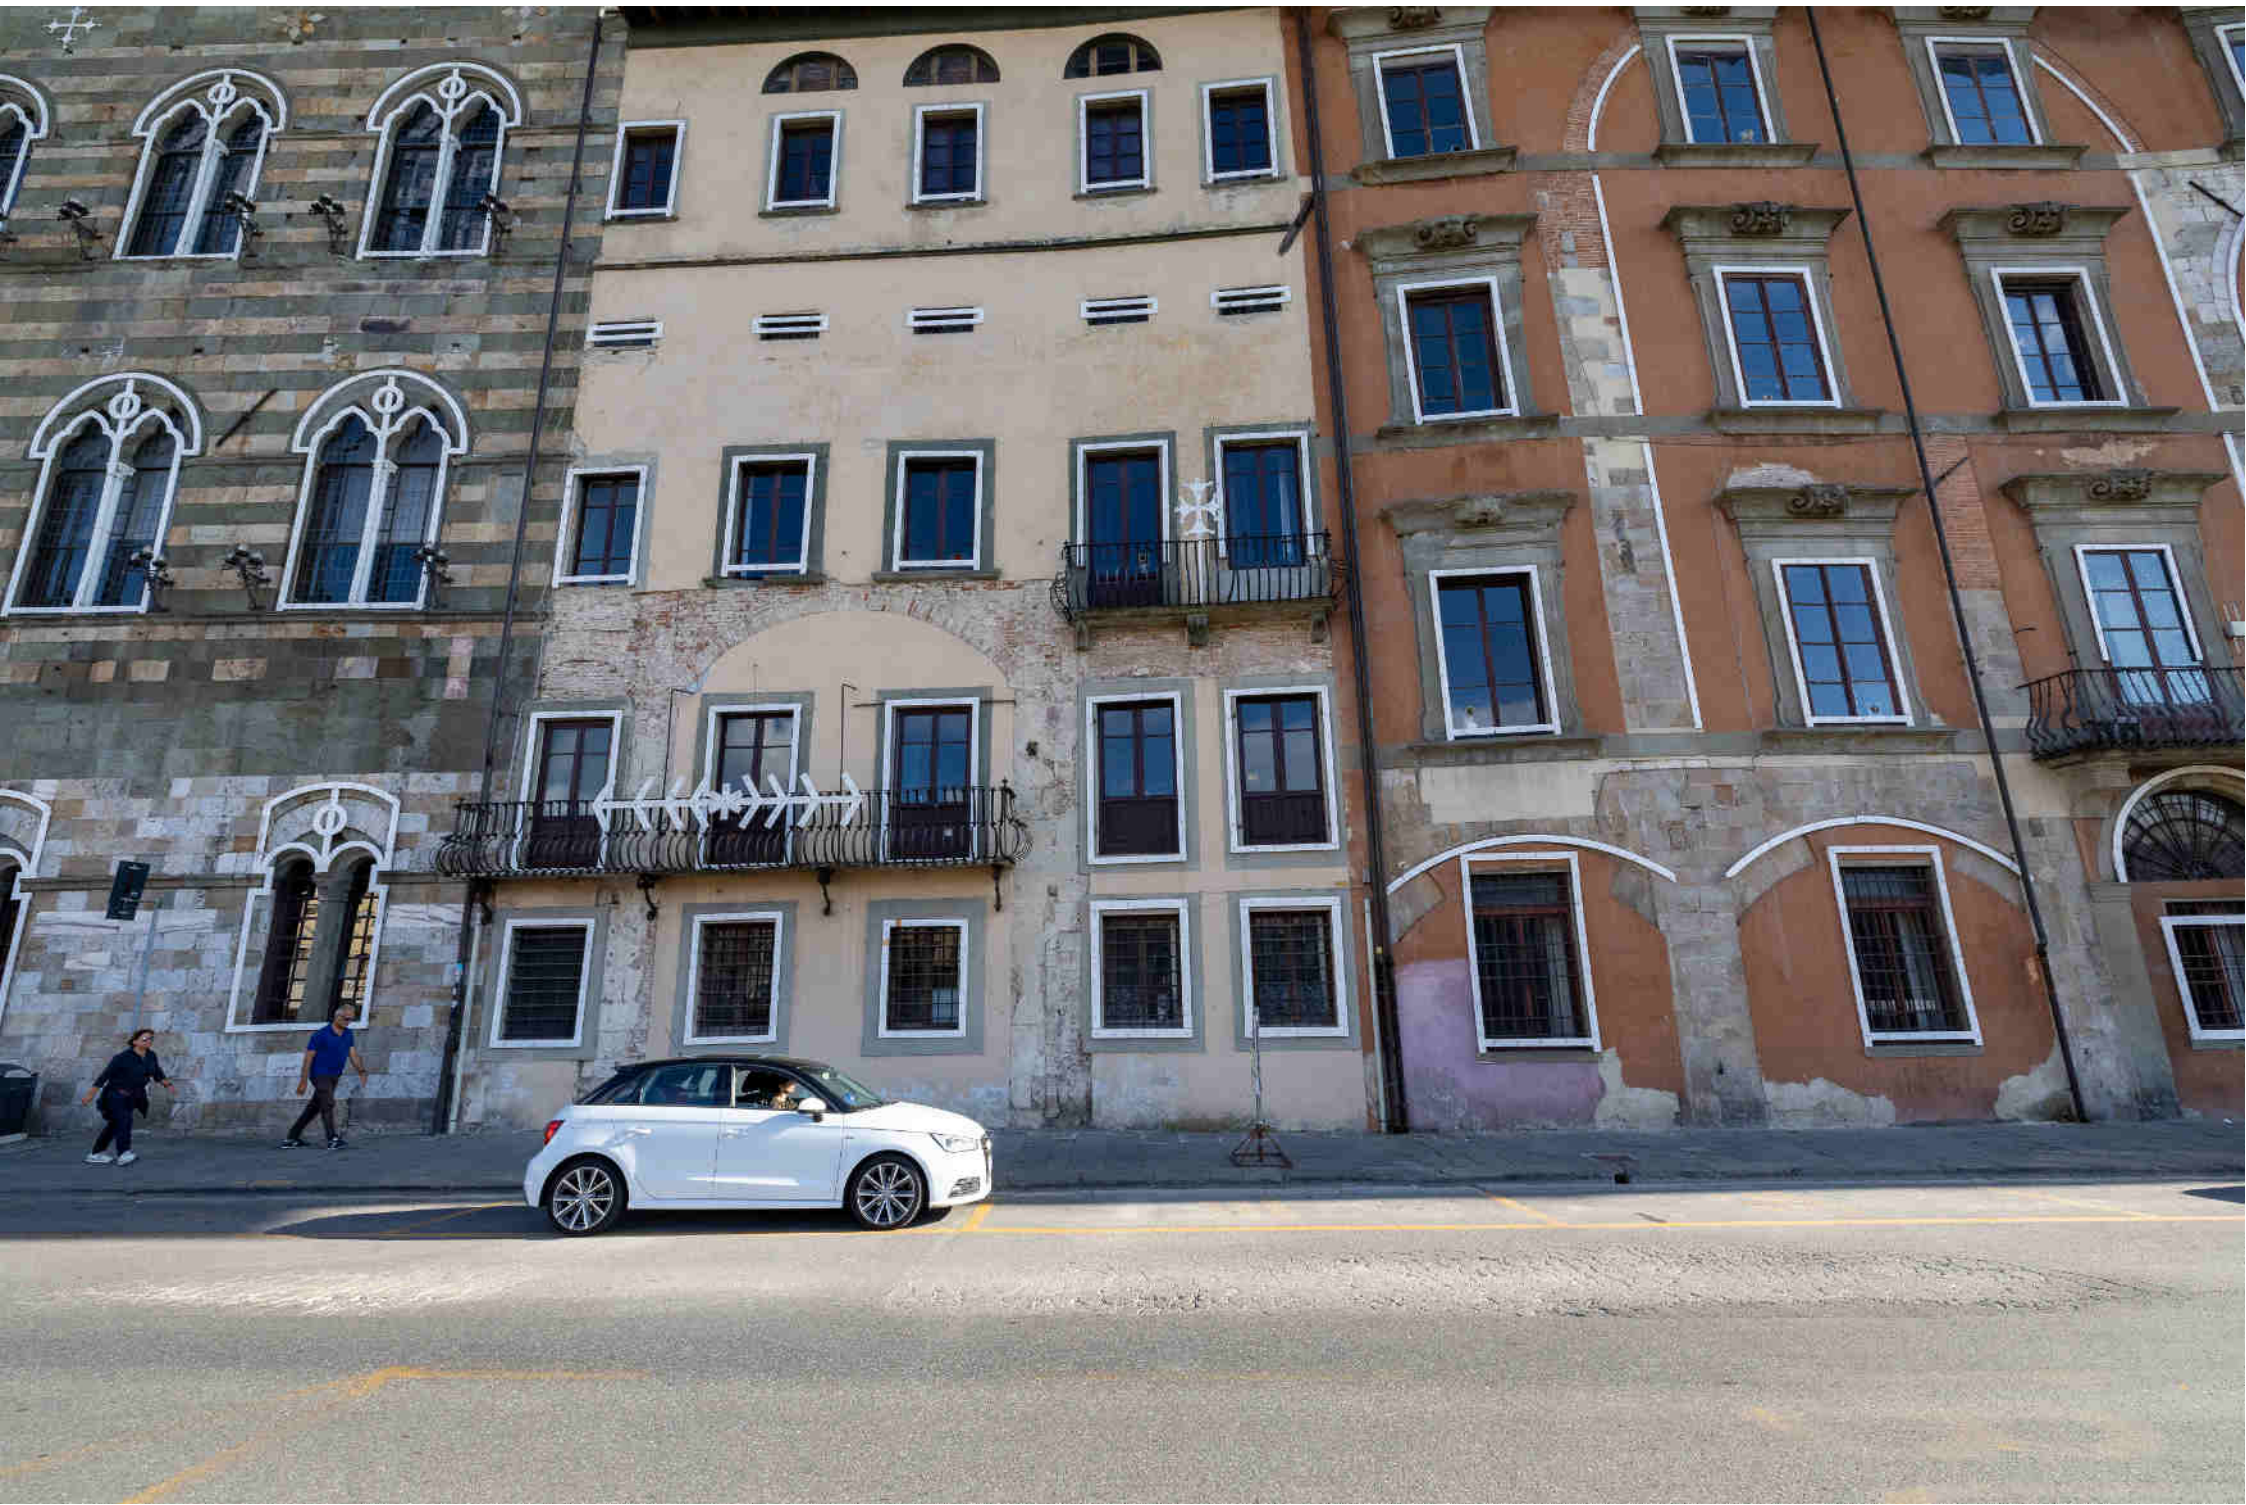

OFFICE
MUSEO
CIVICO

MANUELE FIOR
VIAGGI & COLORI
LA VITA IN UN'ALTRA CITTÀ

7

10008340

Clock face on the tower.

REGIO ARCH

DB S

MARKET K&S