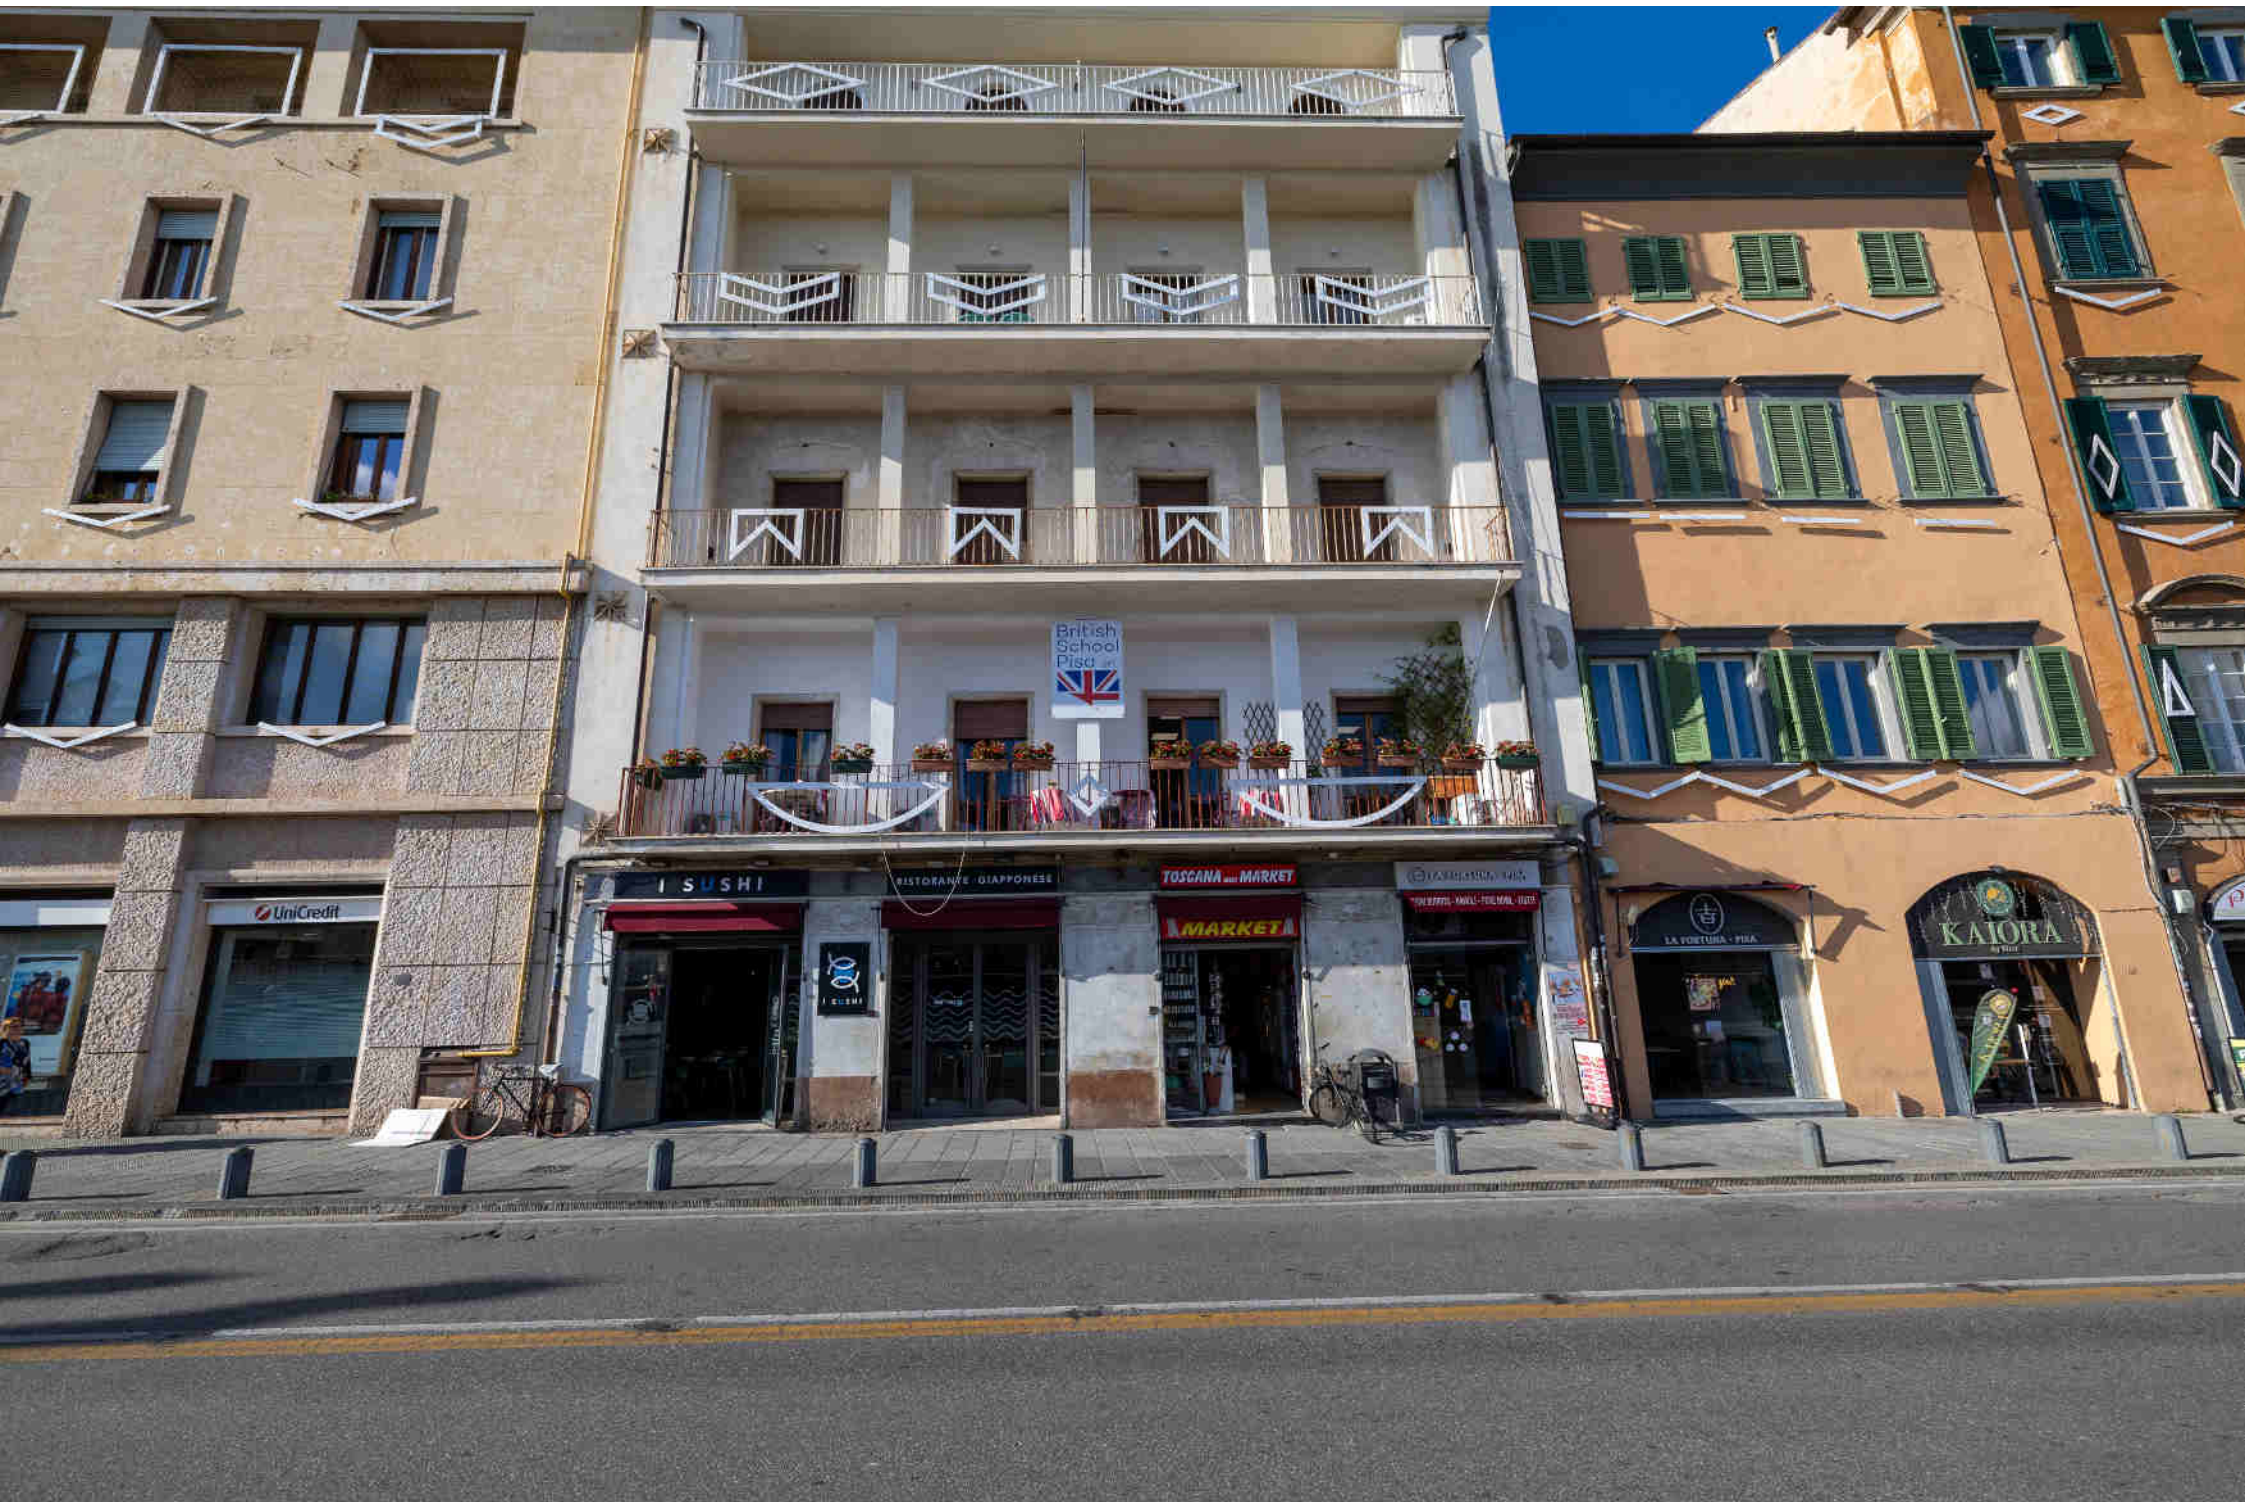

UniCredit

I SUSHI

RISTORANTE GIAPPONESE

TOSCANA MARKET

LA FORTUNA - PISA

KAIOA

British School Pisa