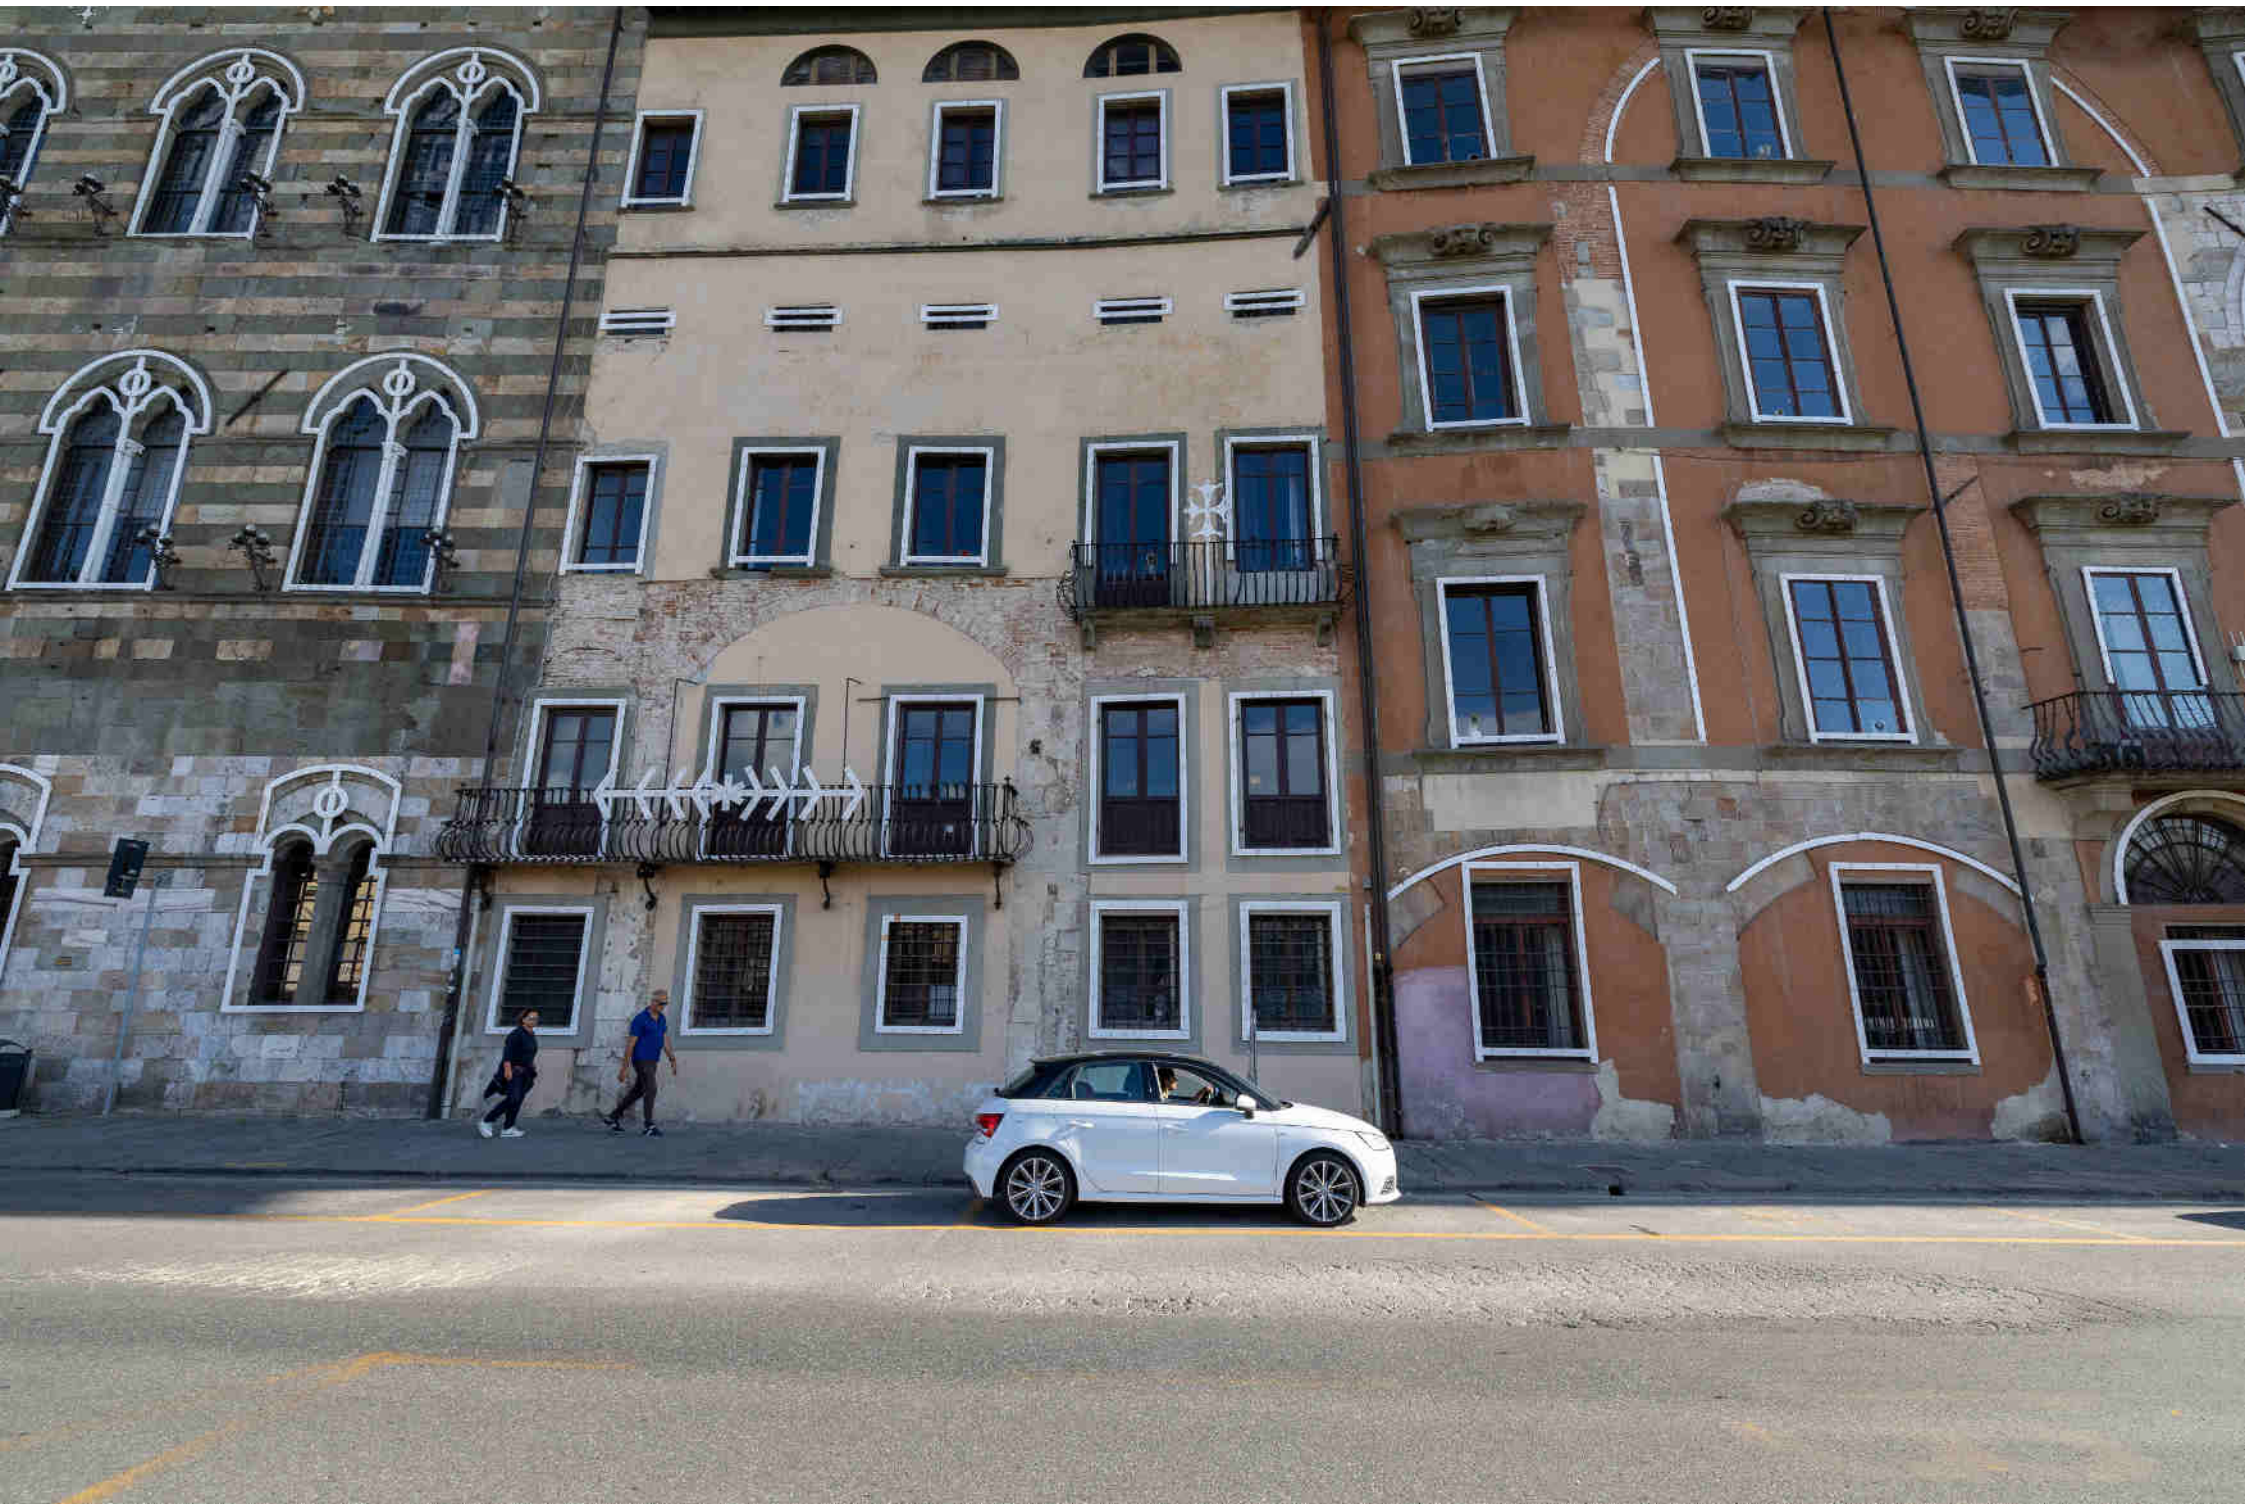

OFFICE
MUSEO
CIVICO

MANUELE FIOR
VIAGGI & COLORI
LA VITA IN UN'ALTRA CITTÀ

7

10008340

Clock face on the tower.

REGIO ARCH

DB S

MARKET K&S