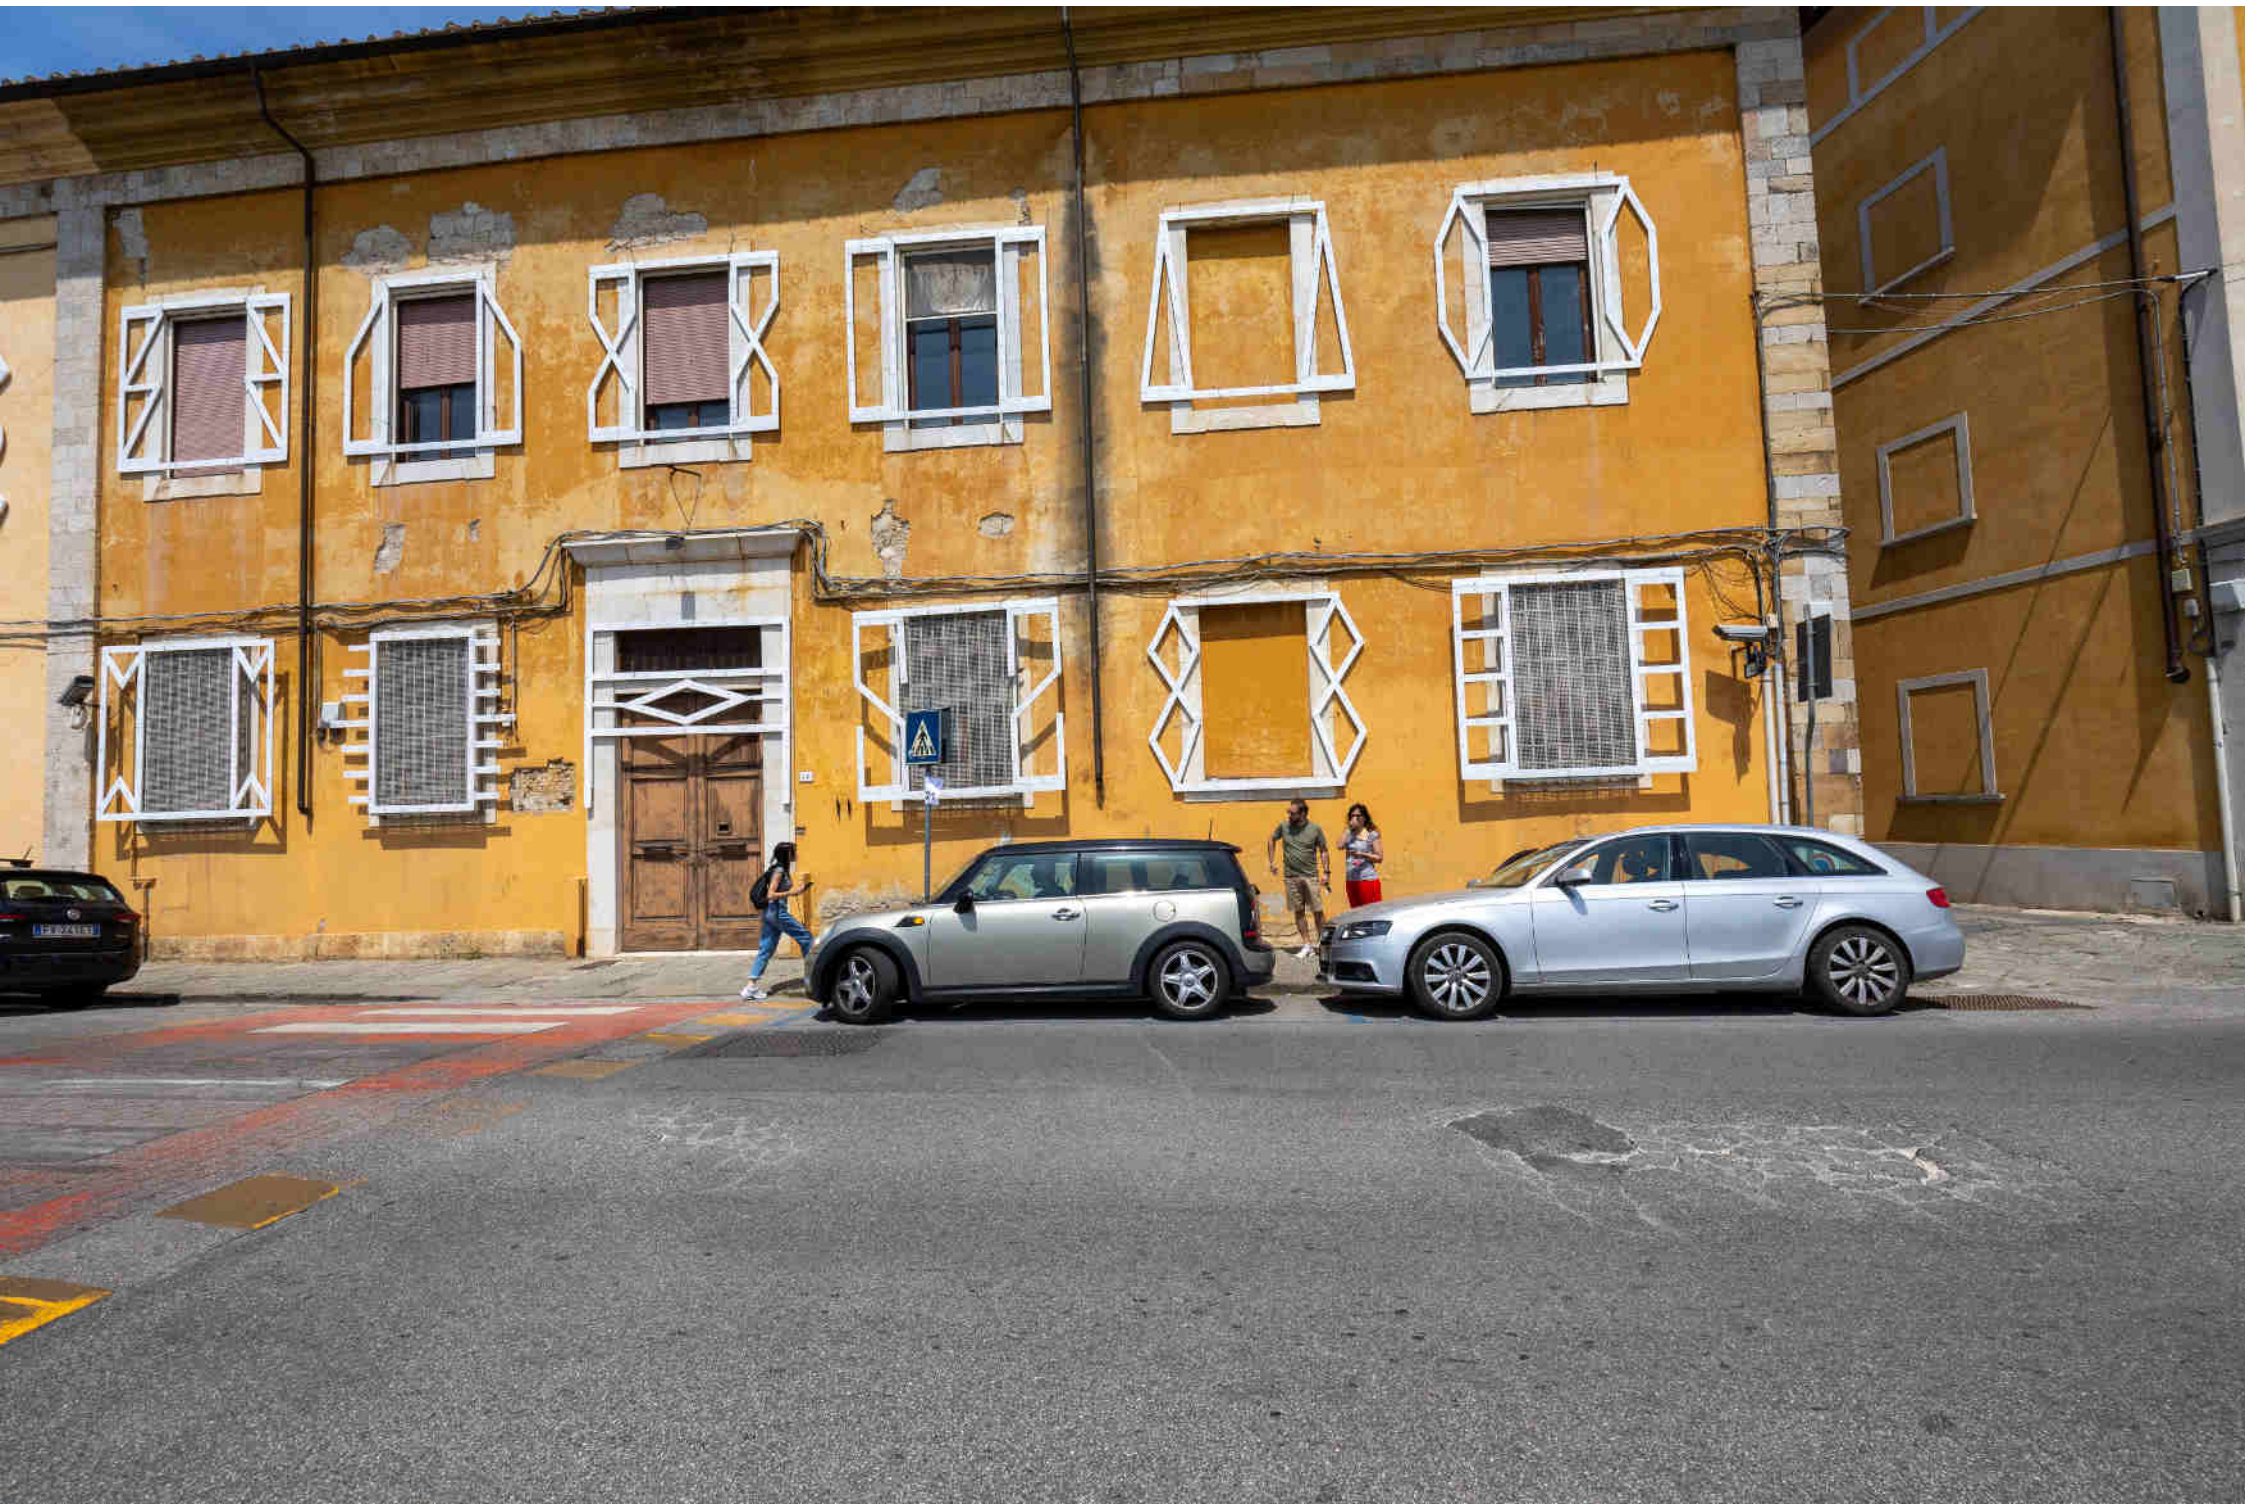

NO PARKING

Caffè de

ALLA GIORNATA

PRIORITÀ INTERVENTO FABBRIO TORQUATO ELETTORALE

FREE! xoxo
LADYBON
FREE!

MUSEO
NAZIONALE
DI PALAZZO
REALE

zona pedonale

15