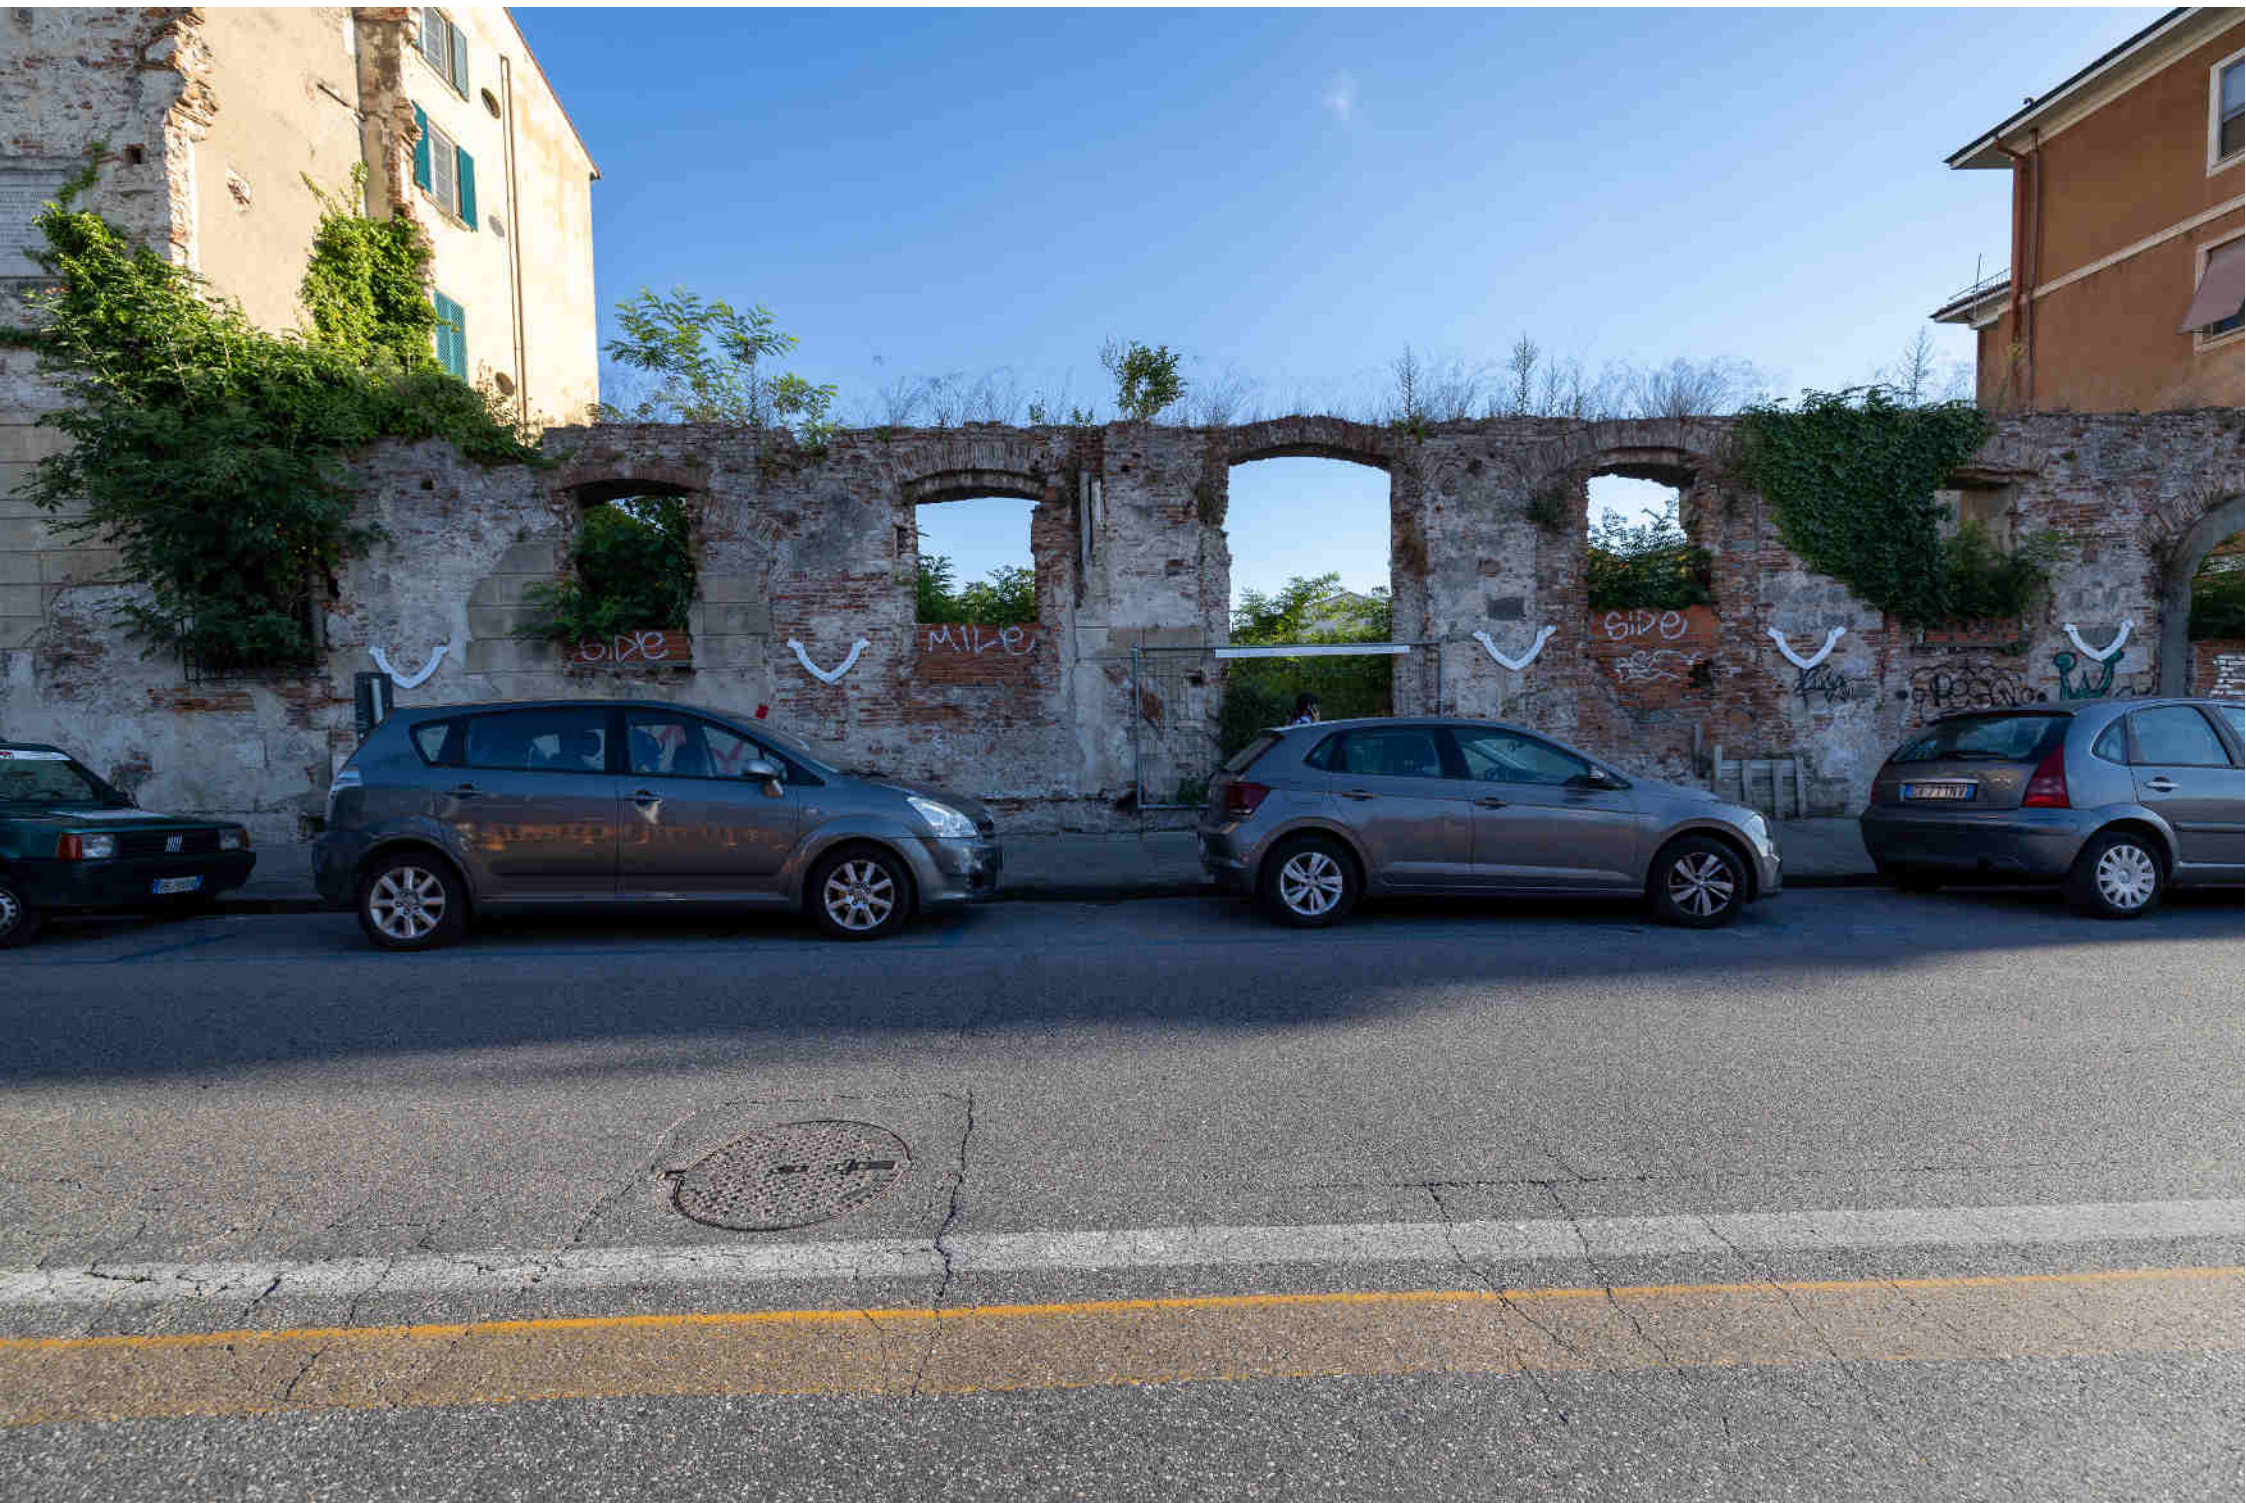

NO STOP

NO STOP

NO STOP

NO STOP

NO STOP

INFORMAZIONE
PUBBLICITÀ
PUBBLICITÀ

LECCO
CORRADO

zona
traffico limitato
veicolo stazionario
0-24
50 m