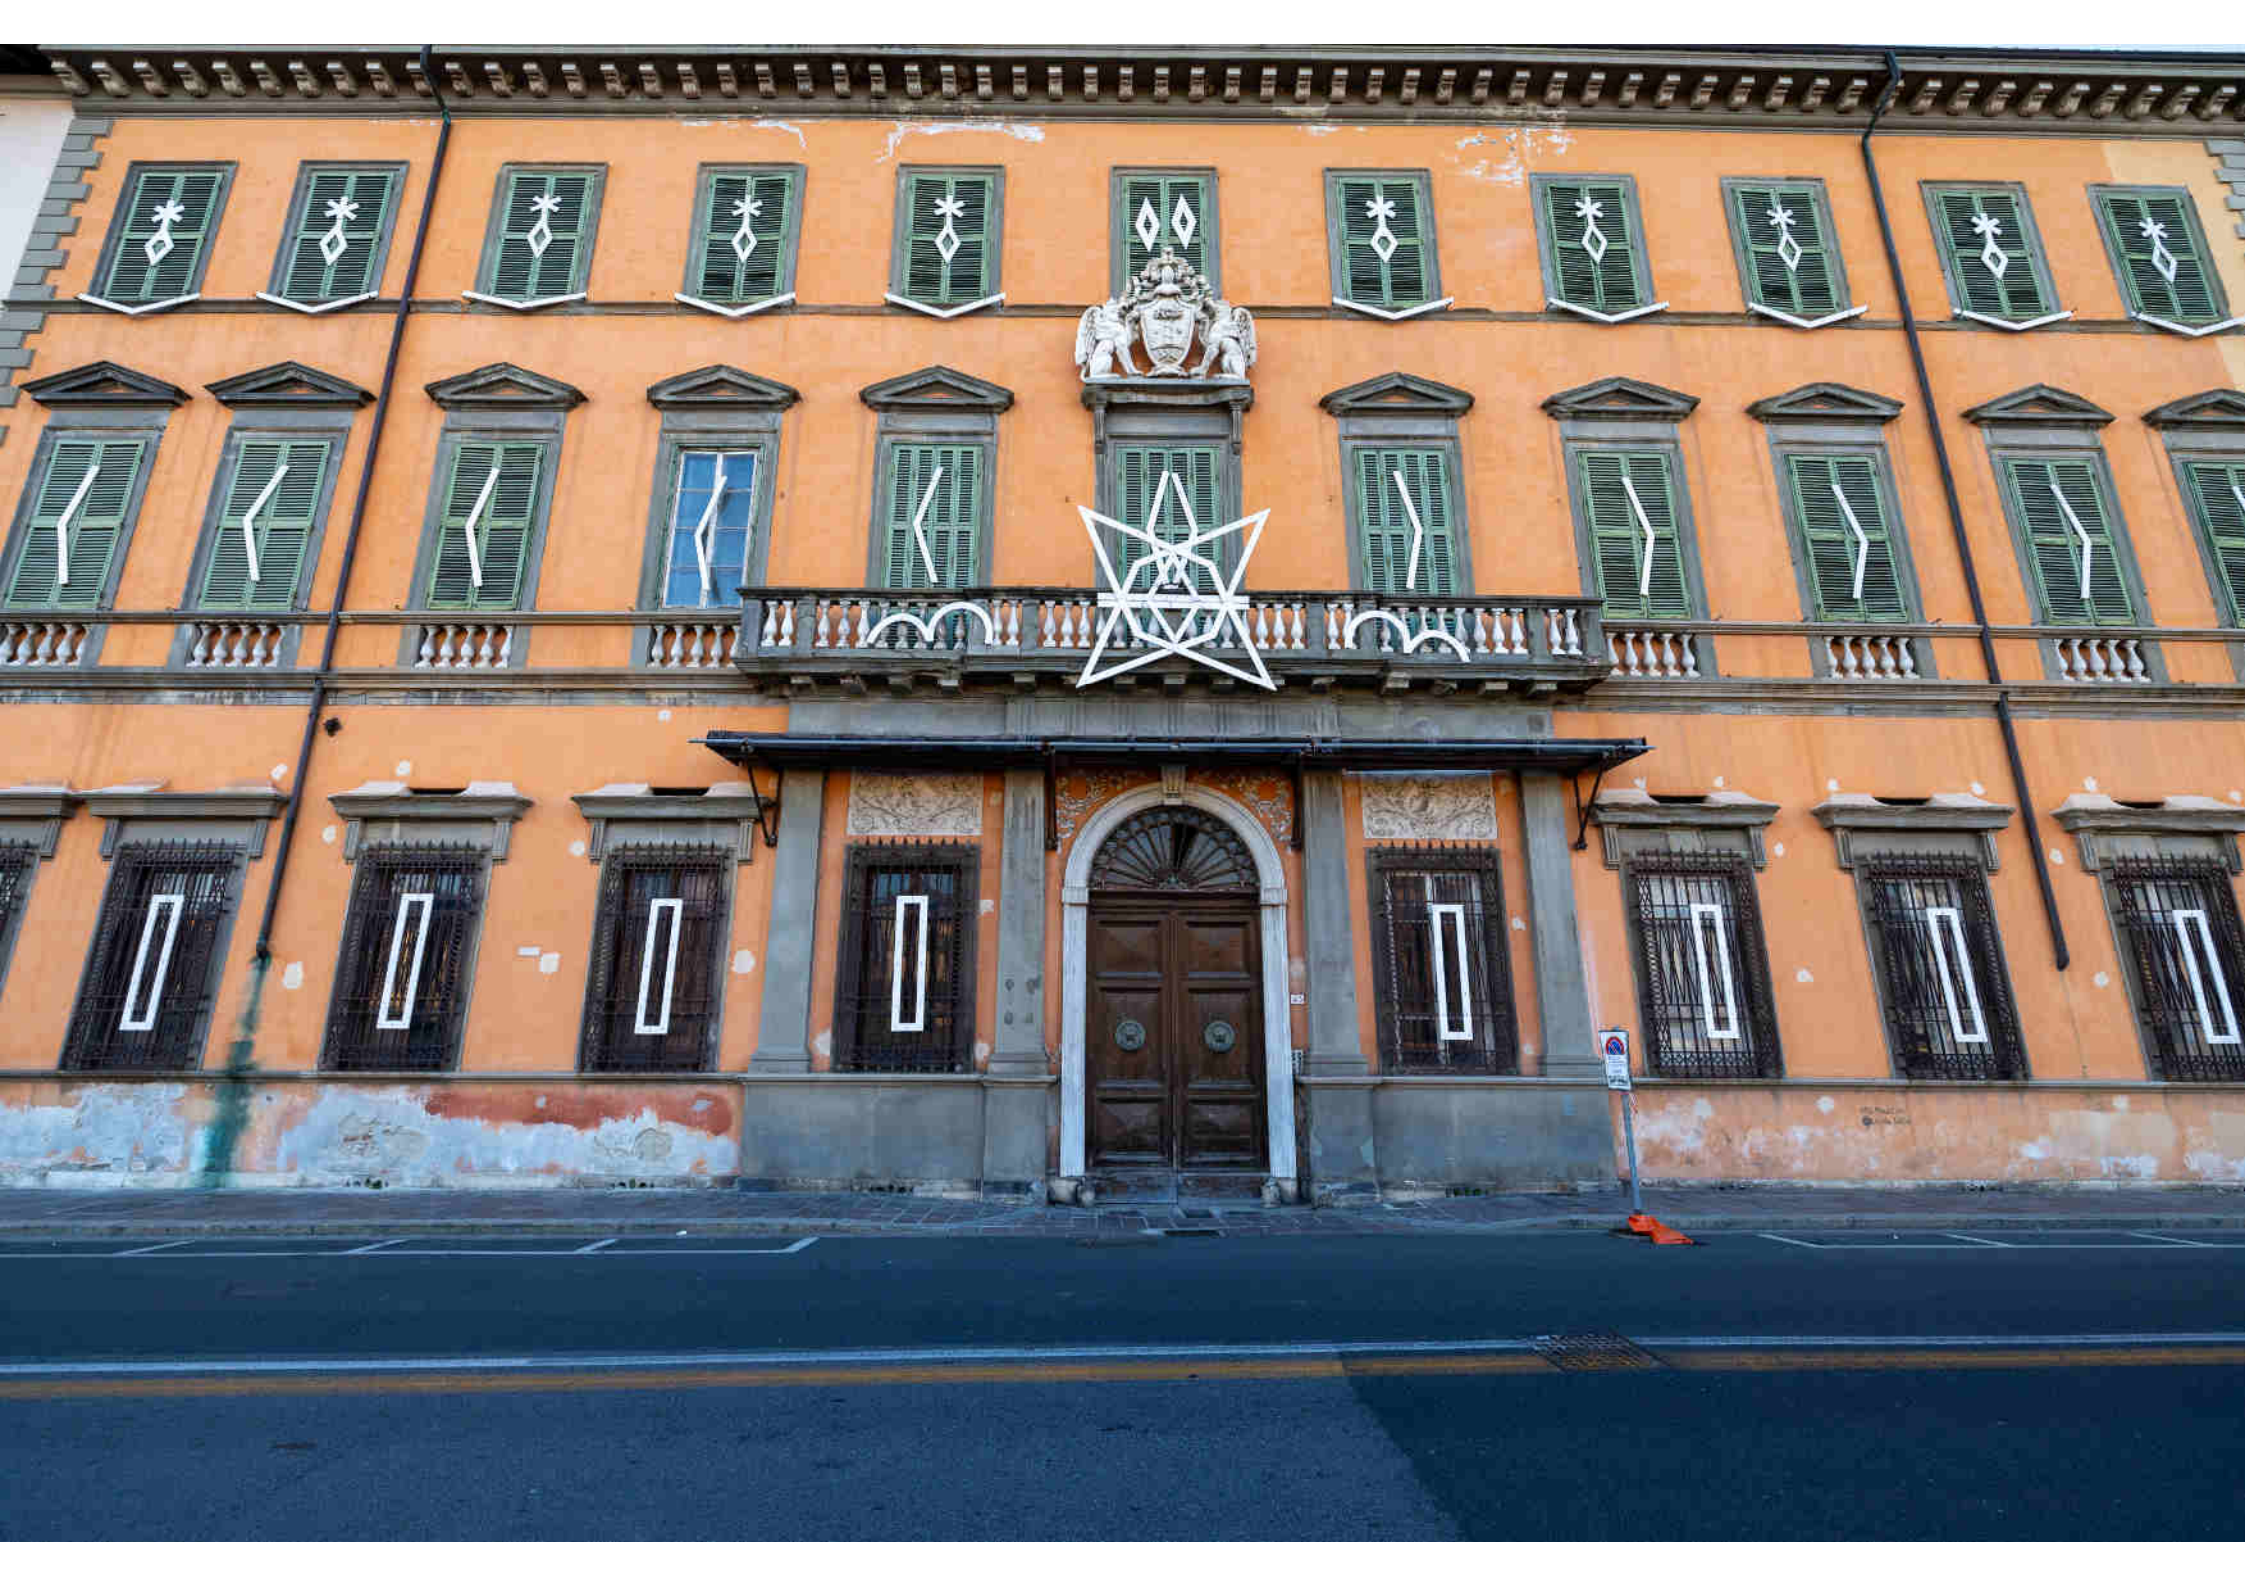

NO PARKING

Caffè de

ALLA GIORNATA

PRIORITÀ INTERVENTO FABBRIO TORQUATO ELETTORALE

FREE! xoxo
LADYBON
FREE!

MUSEO
NAZIONALE
DI PALAZZO
REALE

zona pedonale

15