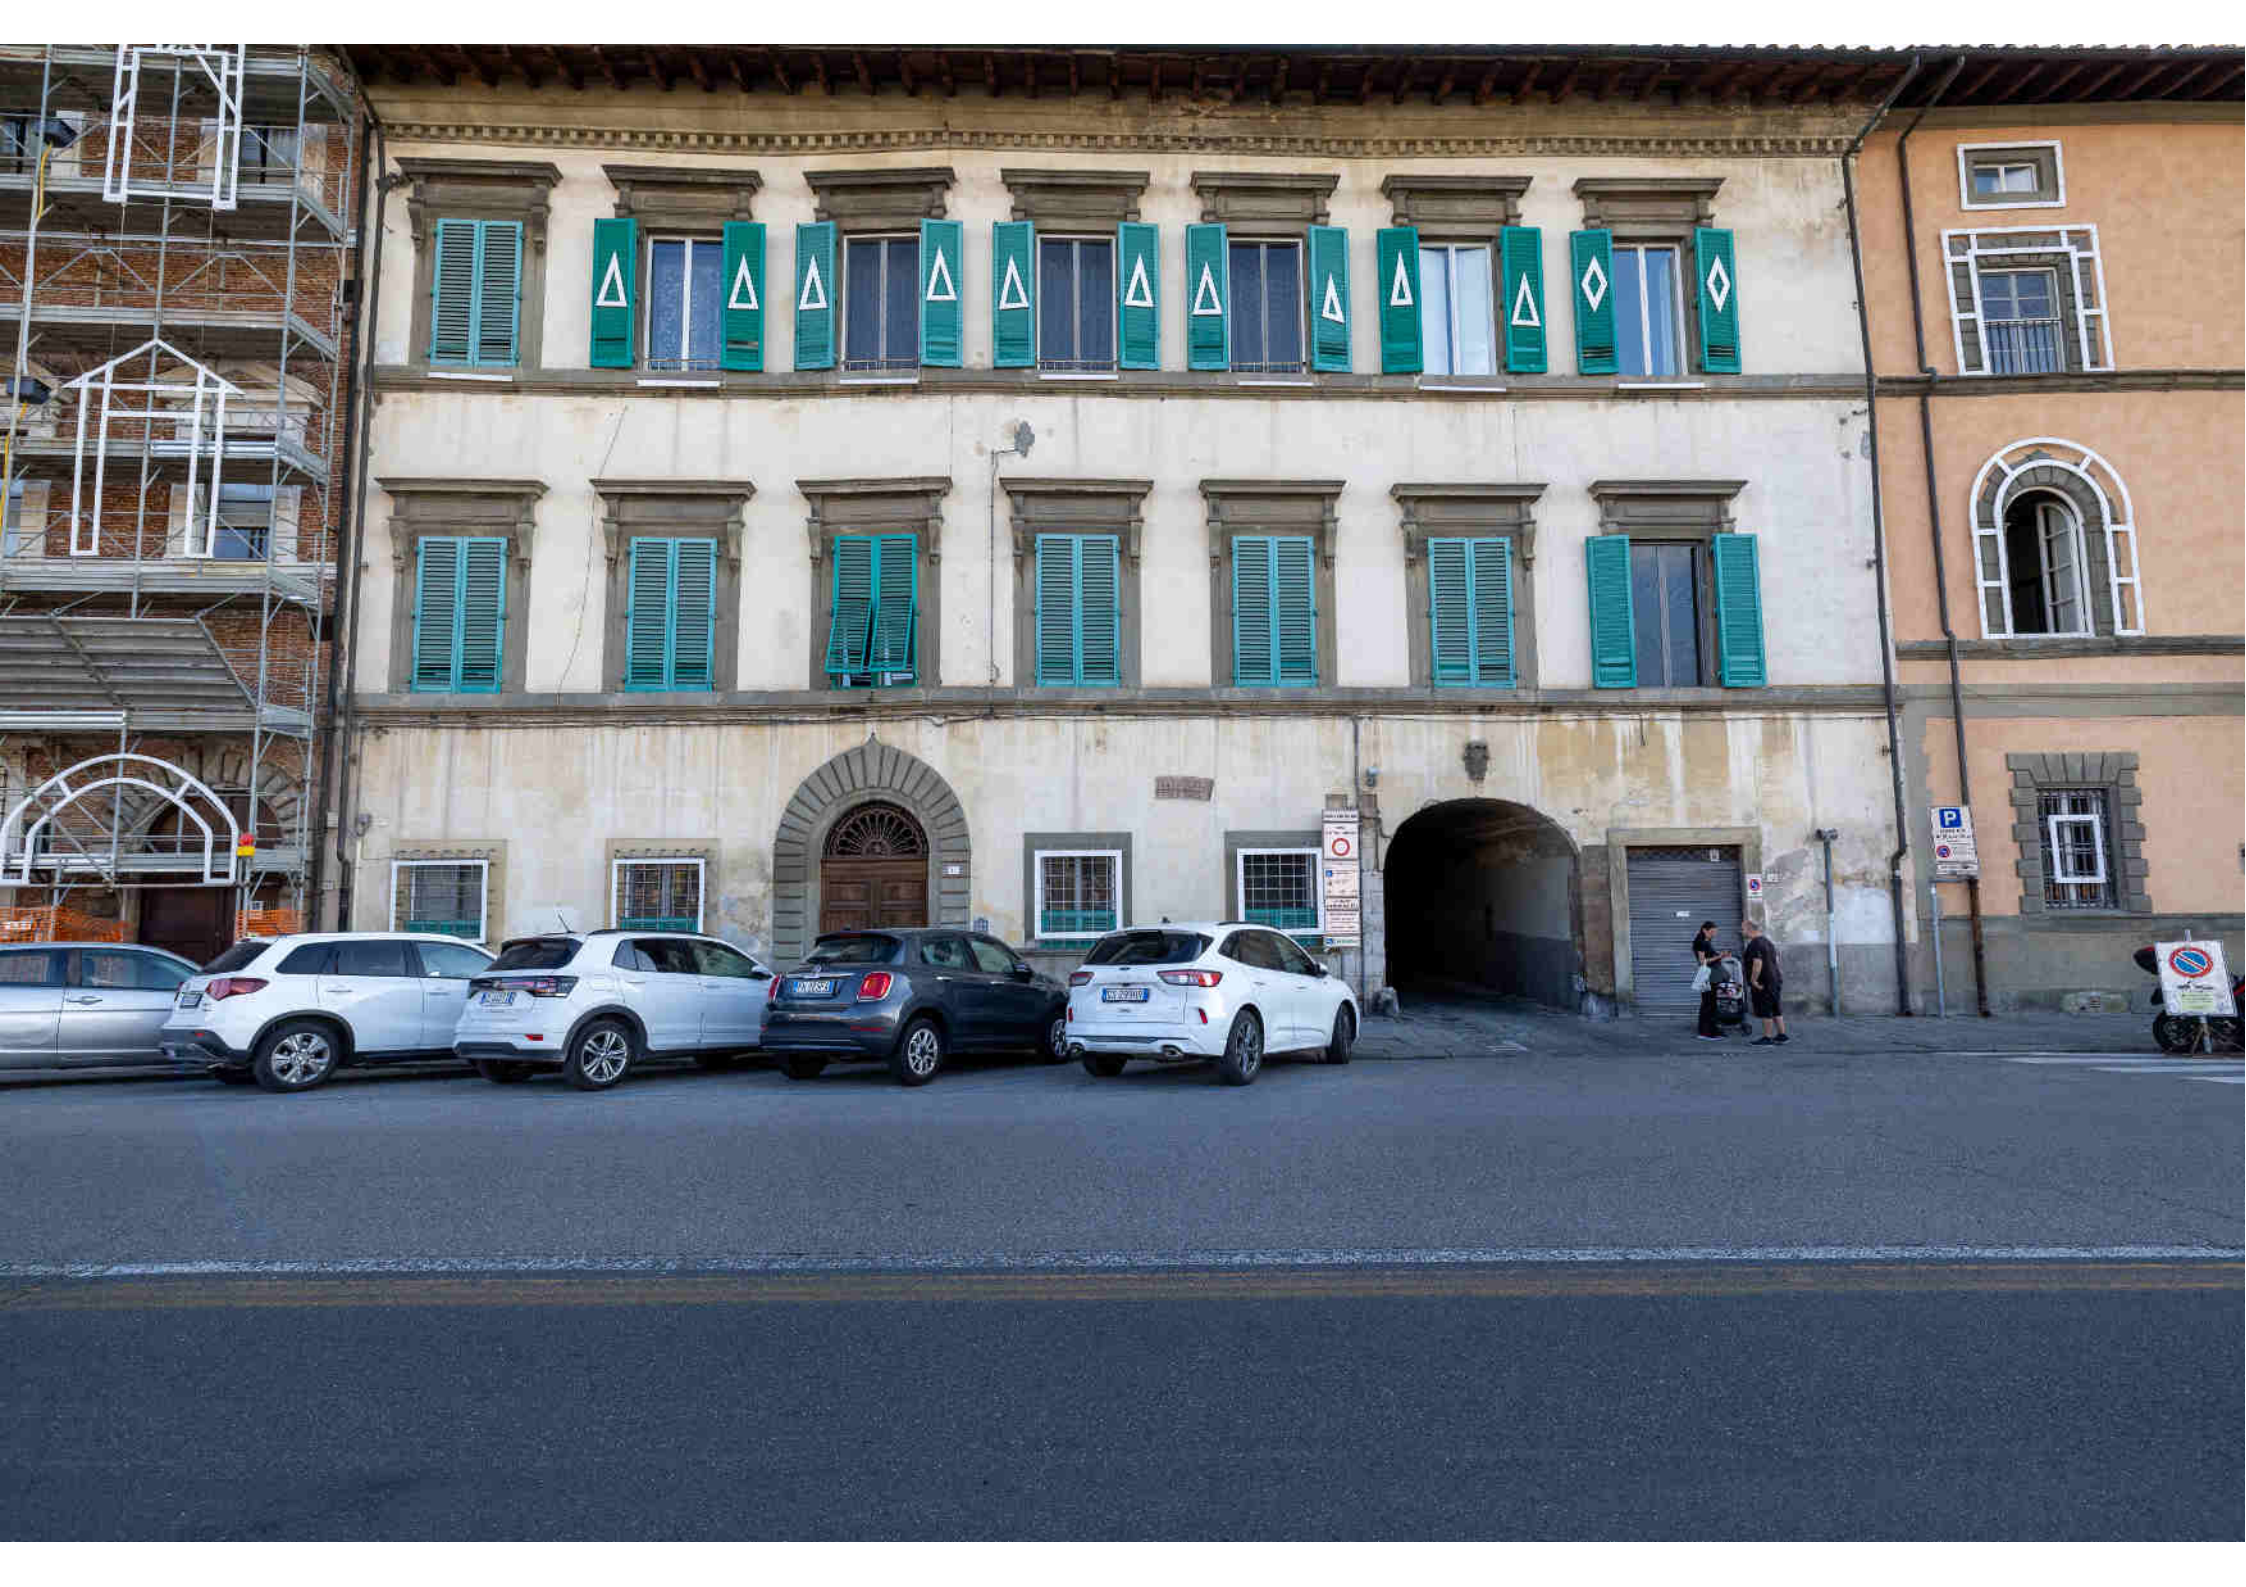

NO STOP

NO STOP

NO STOP

NO STOP

NO STOP

INFORMAZIONE
PUBBLICITÀ
PUBBLICITÀ

LECCO
CORRADO

zona
traffico limitato
veicolo stazionario
0-24
50 m