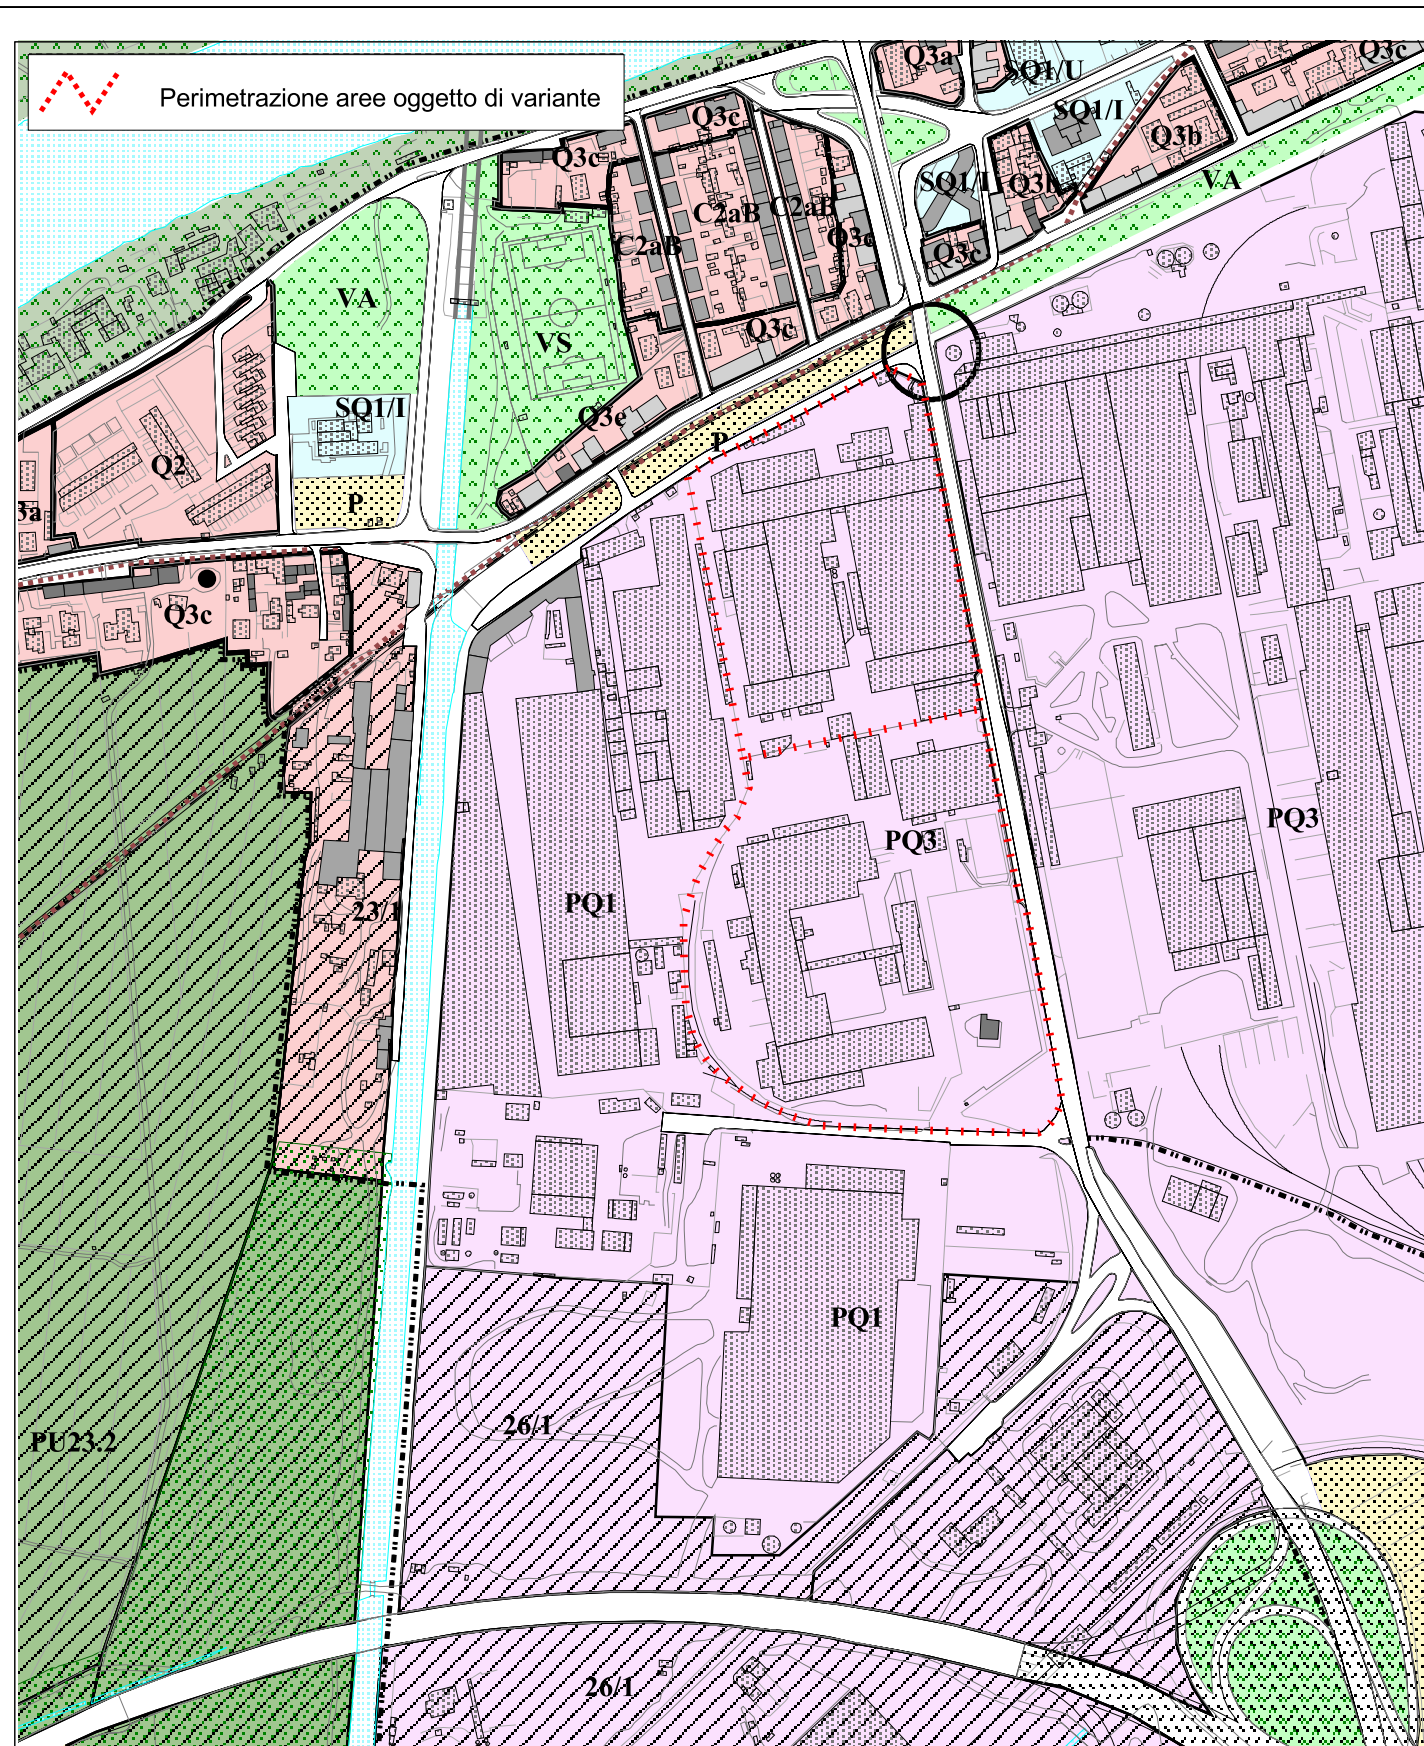

COMUNE DI PISA

DIREZIONE URBANISTICA

Ufficio Pianificazione

Elaborazione grafica: SISTEMA INFORMATIVO TERRITORIALE (S.I.T.)

Variante al Regolamento Urbanistico

Nuova Scheda norma n. 26.2, relativa all' area Saint Gobain

R.U. APPROVATO

scala 1:5.000

VARIANTE

scala 1:5.000