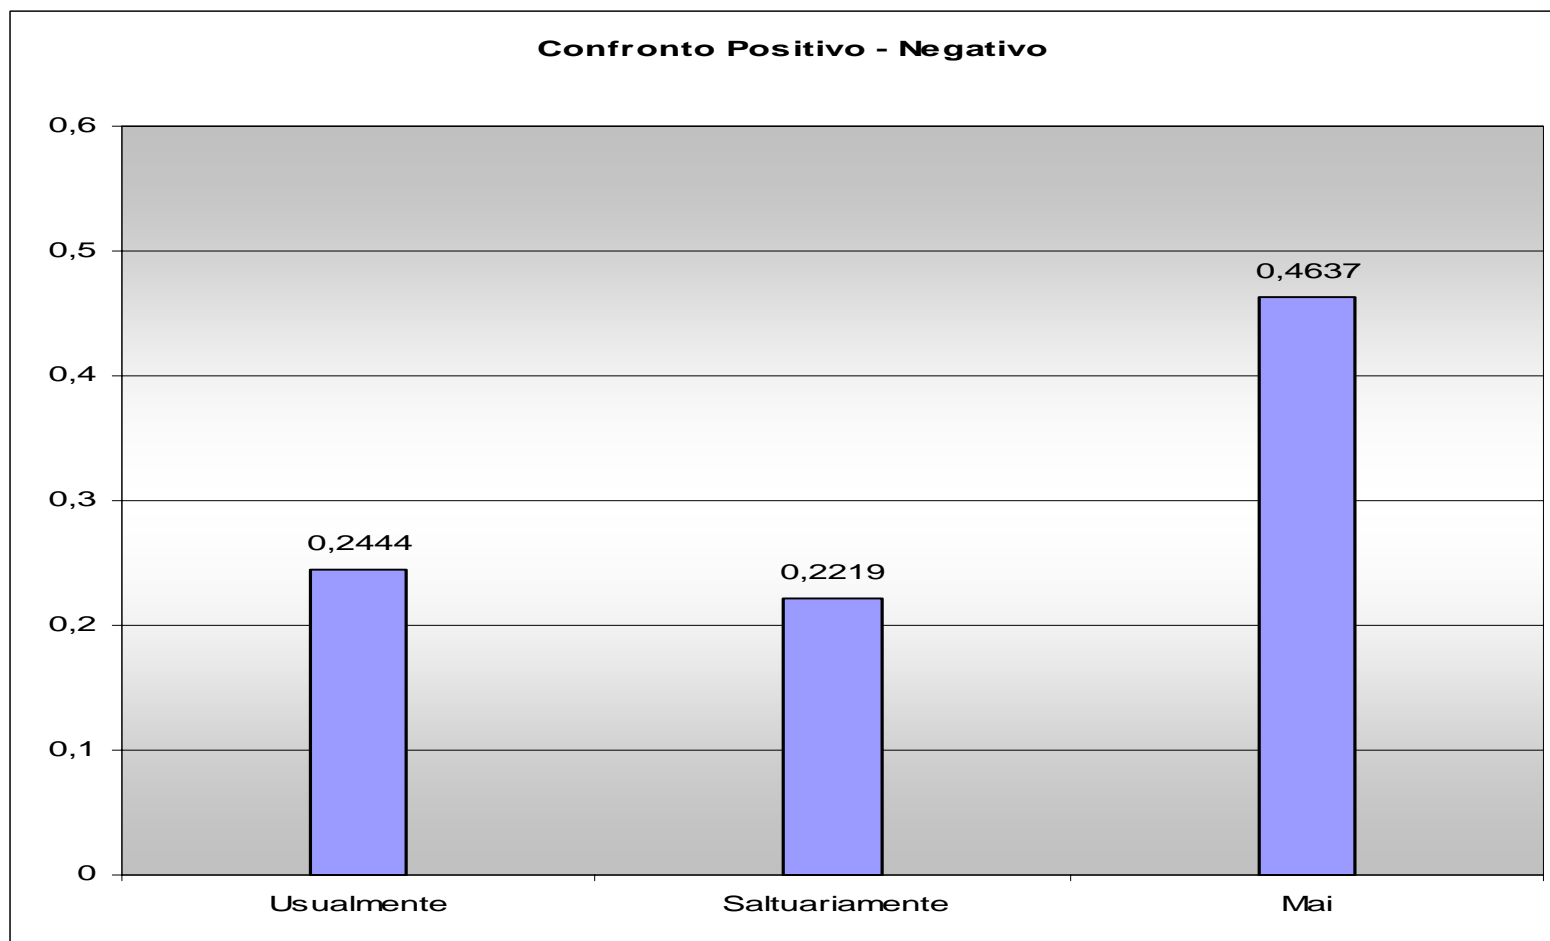

## Trasporto Pubblico Locale - Interviste telefoniche

COMUNE DI PISA  
**DIREZIONE GENERALE**  
Ufficio Aziende ed Esternalizzazioni

CONTROLLO E MONITORAGGIO DEI CONTRATTI DI SERVIZIO