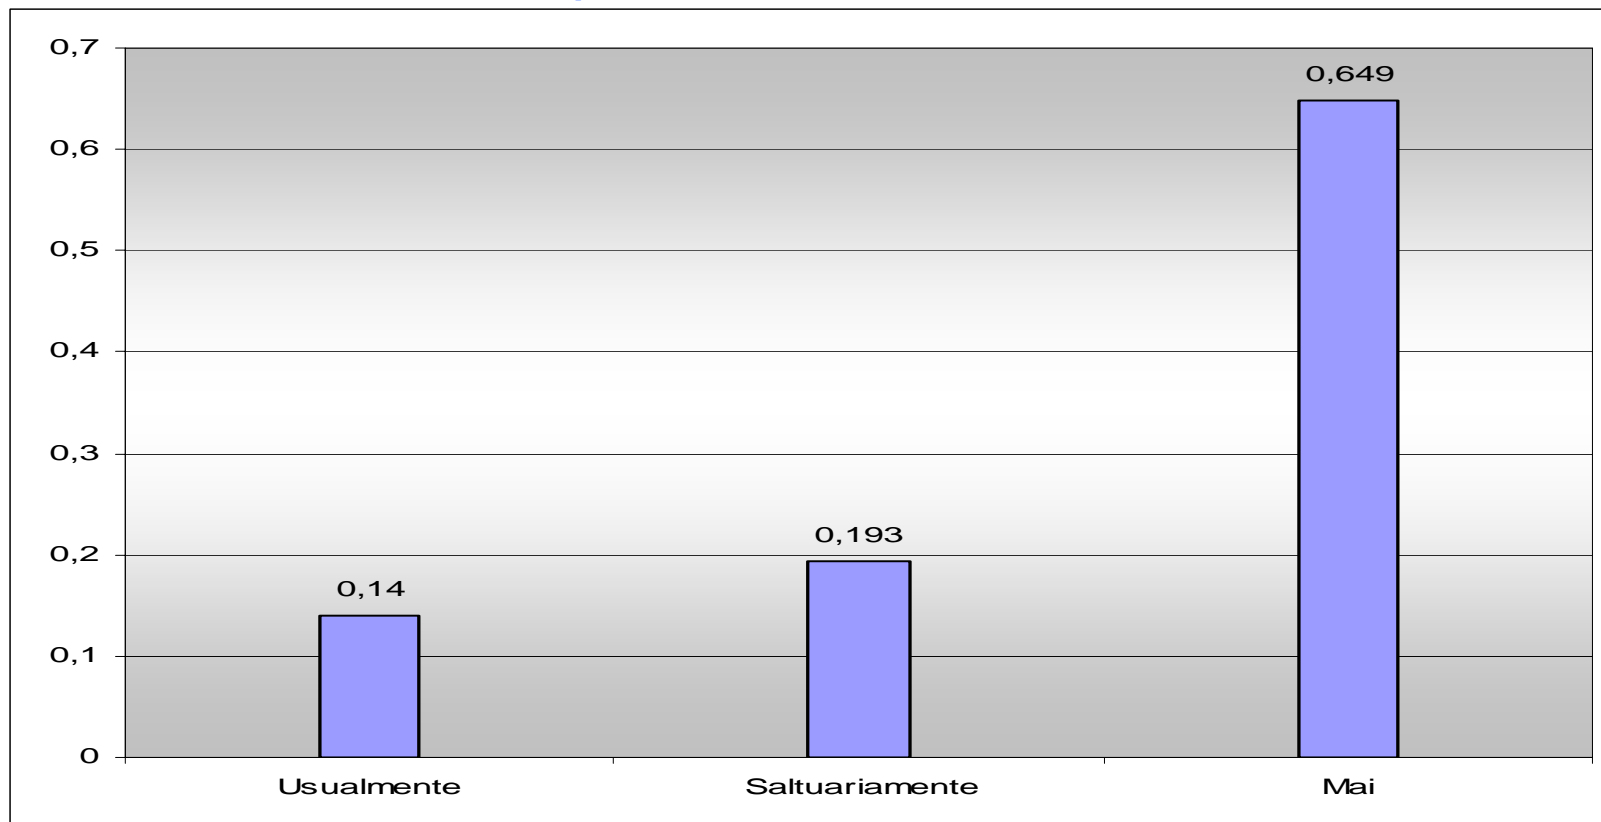

COMUNE DI PISA
DIREZIONE GENERALE
Ufficio Aziende ed Esternalizzazioni

CONTROLLO E MONITORAGGIO DEI CONTRATTI DI SERVIZIO

Trasporto Pubblico Locale - Interviste personali ai cittadini diversamente abili