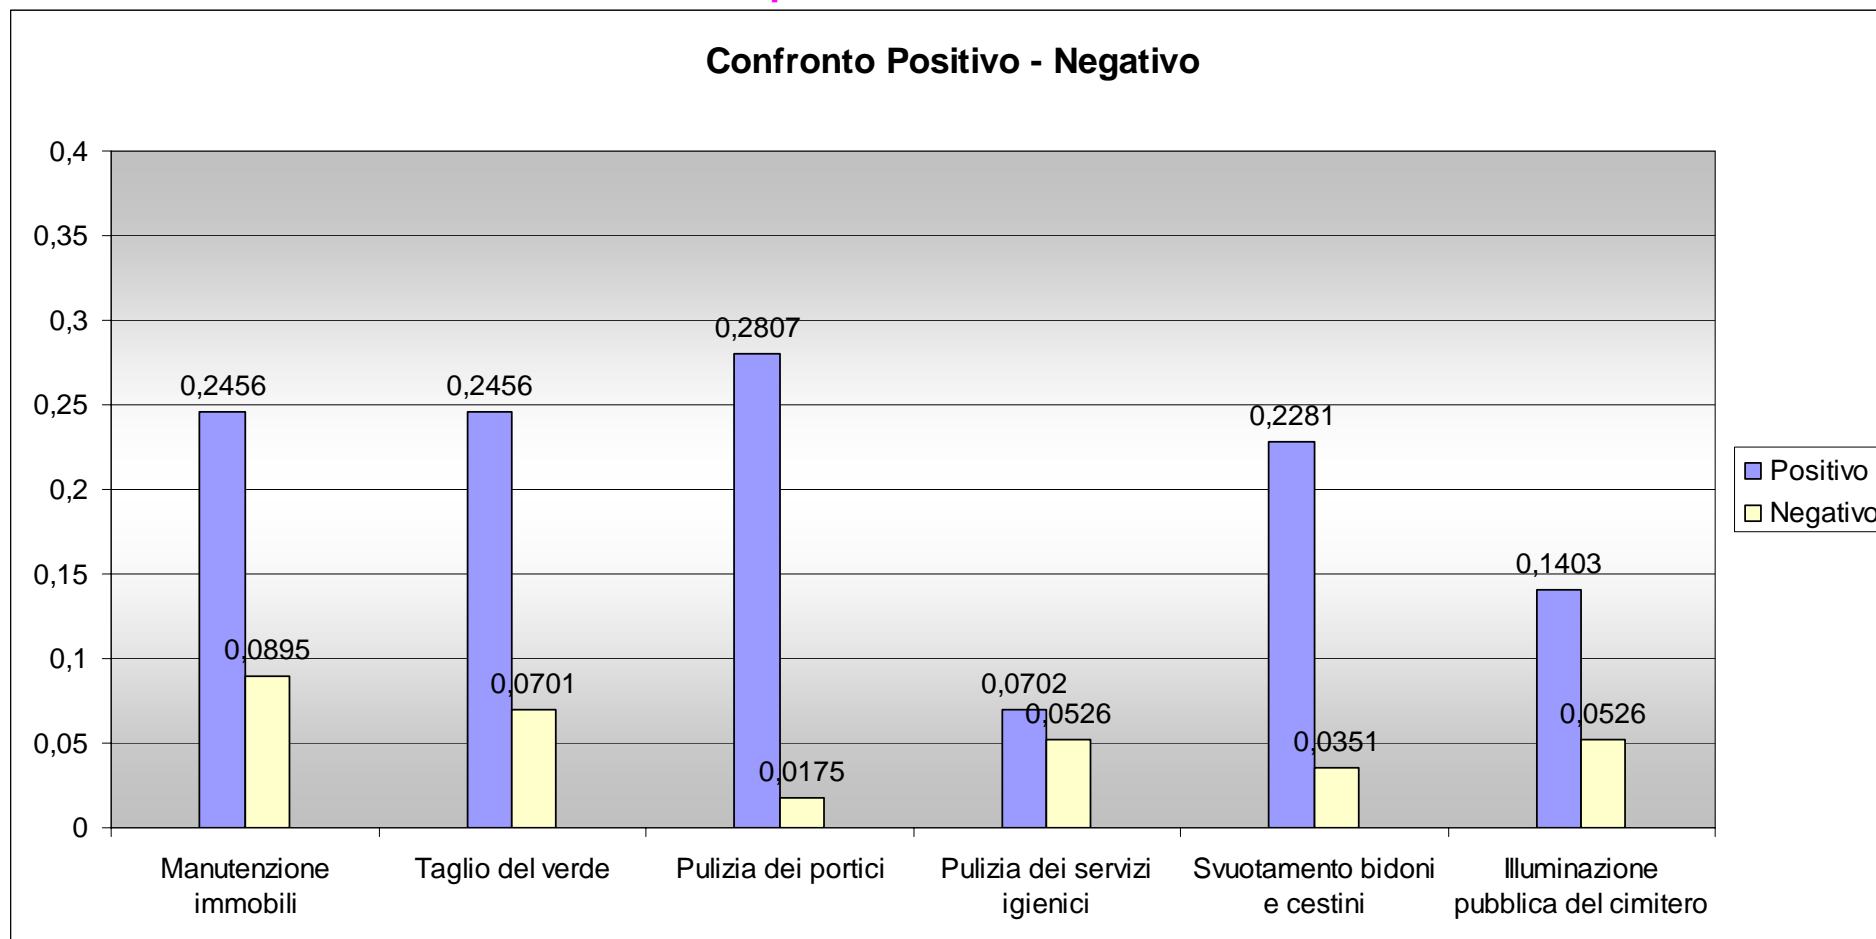

Confronto Positivo - Negativo

COMUNE DI PISA
DIREZIONE GENERALE
Ufficio Aziende ed Esternalizzazioni

CONTROLLO E MONITORAGGIO DEI CONTRATTI DI SERVIZIO

Cimiteri - Interviste personali ai cittadini diversamente abili