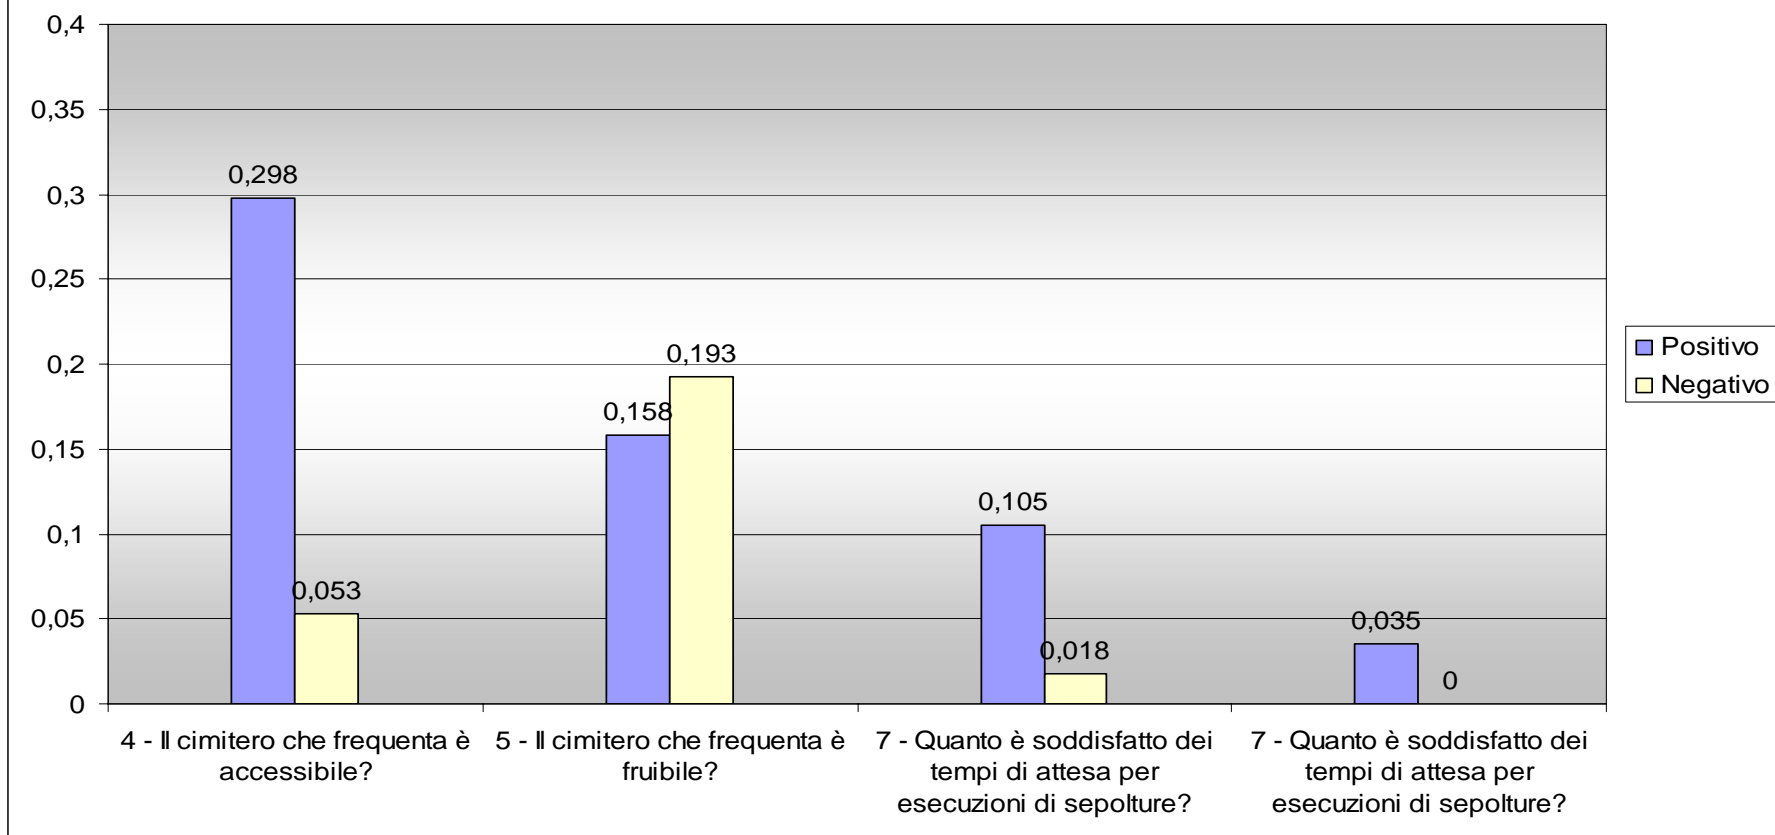

COMUNE DI PISA
DIREZIONE GENERALE
Ufficio Aziende ed Esternalizzazioni

CONTROLLO E MONITORAGGIO DEI CONTRATTI DI SERVIZIO