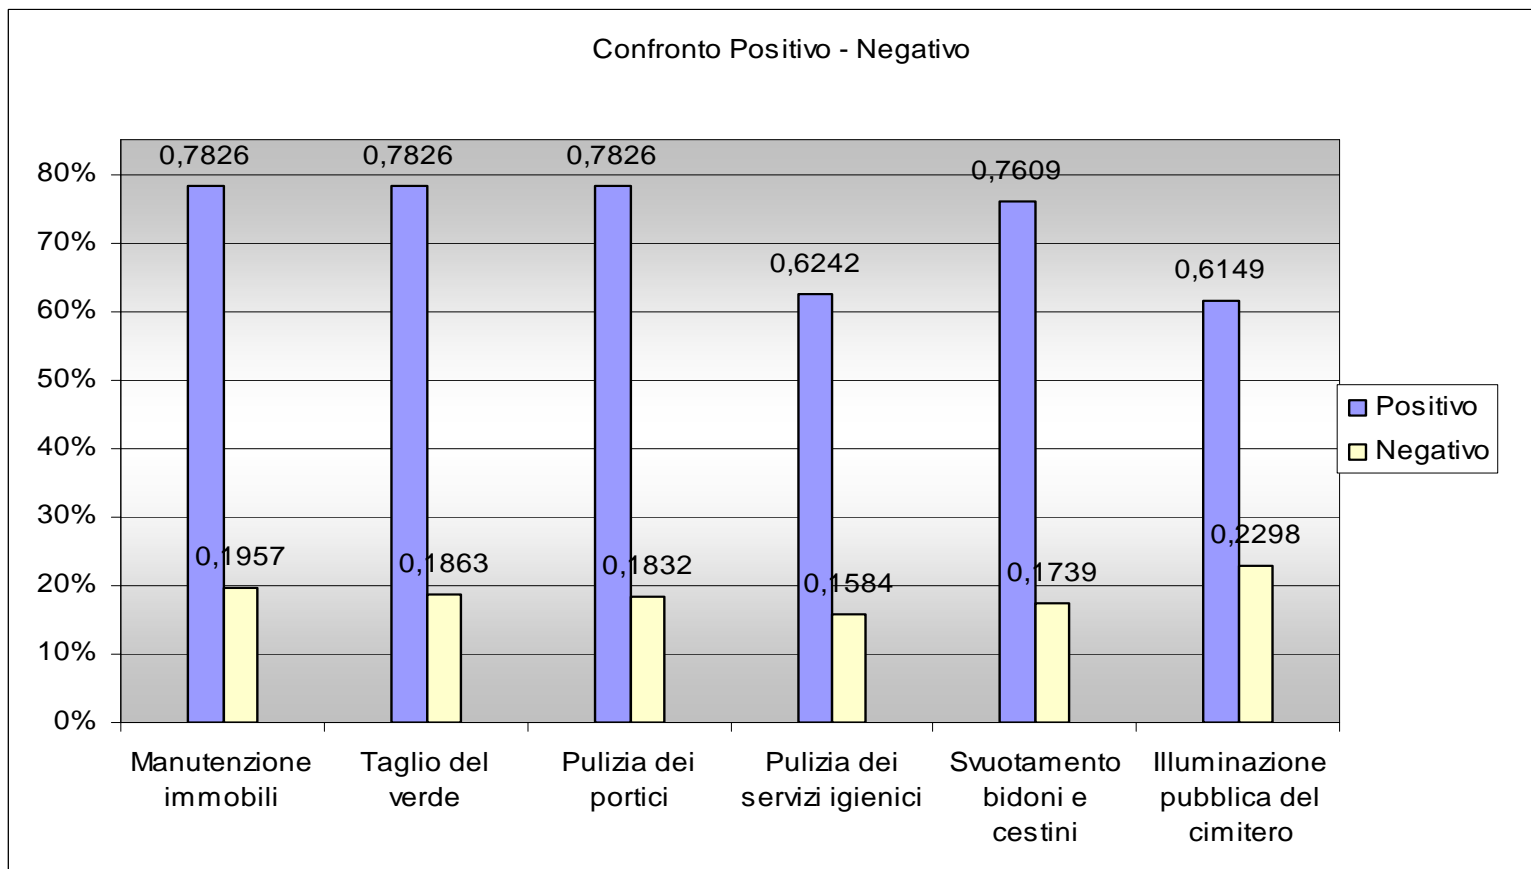

COMUNE DI PISA
DIREZIONE GENERALE
Ufficio Aziende ed Esternalizzazioni

CONTROLLO E MONITORAGGIO DEI CONTRATTI DI SERVIZIO

Cimiteri - Interviste telefoniche

COMUNE DI PISA
DIREZIONE GENERALE
Ufficio Aziende ed Esternalizzazioni