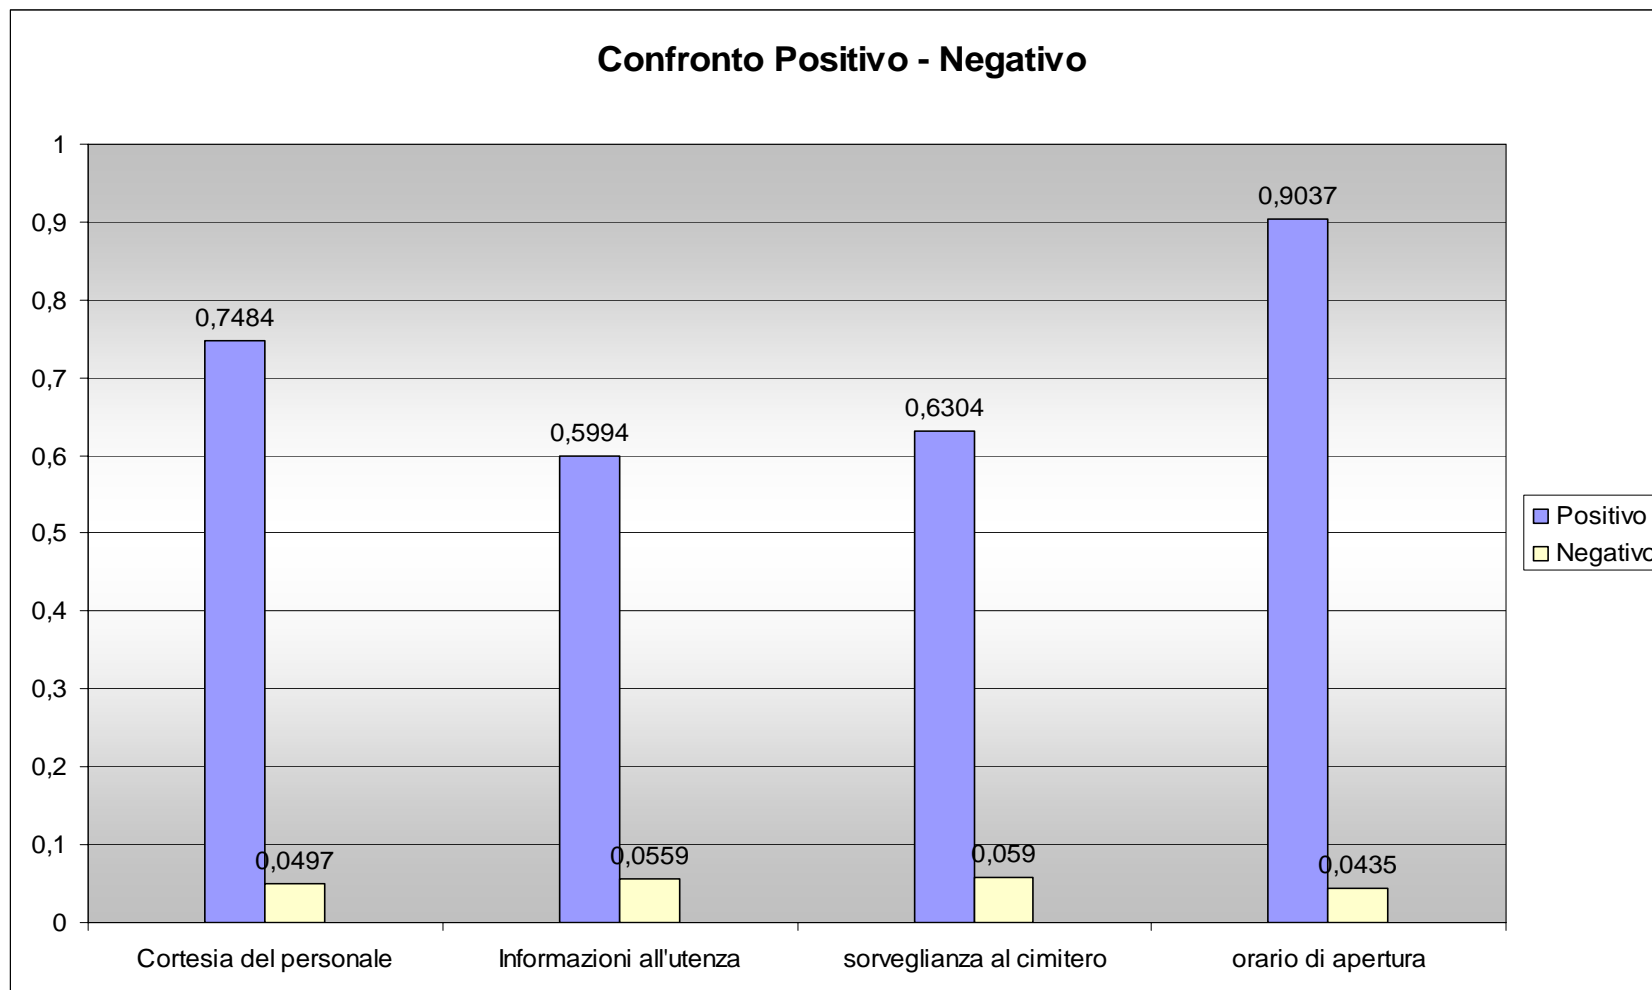

COMUNE DI PISA
DIREZIONE GENERALE
Ufficio Aziende ed Esternalizzazioni

CONTROLLO E MONITORAGGIO DEI CONTRATTI DI SERVIZIO