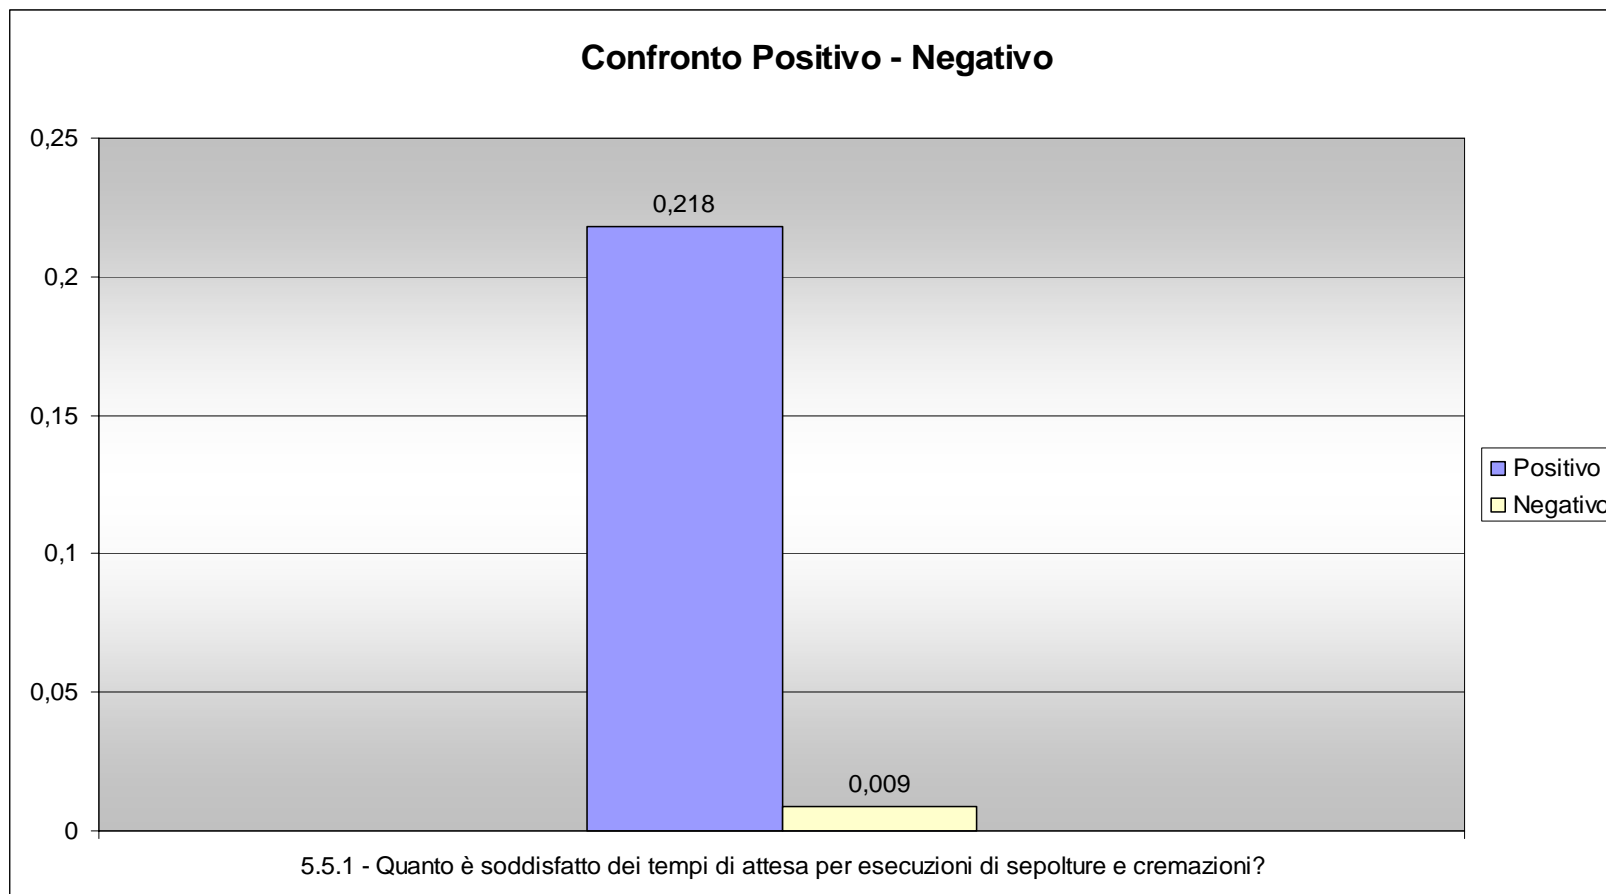

COMUNE DI PISA
DIREZIONE GENERALE
Ufficio Aziende ed Esternalizzazioni

CONTROLLO E MONITORAGGIO DEI CONTRATTI DI SERVIZIO