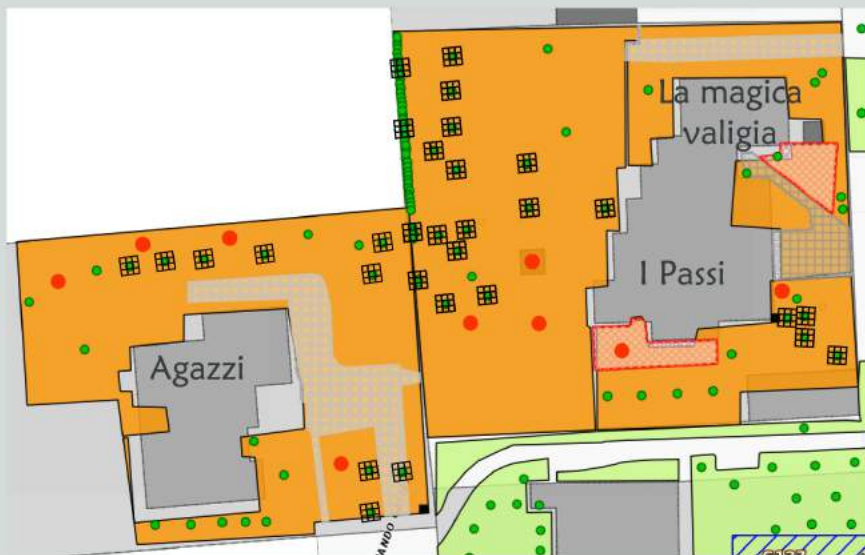

# Scuola d'infanzia Ciari

I.C. Tongiorgi - Via L. Da Vinci

L  
e  
t  
t  
u  
r  
a  
  
p  
e  
r  
  
i  
m  
m  
a  
g  
g  
i  
n  
i

CTP 6

	Tot. Area esterna a verde (7551.08 mq)
	Area pavimentata in lastre cls (187.77 mq)
	Area pavimentata in ghiaia (708.27 mq)
	Area non agibile causa apparati radicali
	Area impermeabile (altro tipo di pavimentazione)
	Area pavimentata in gomma (244.85 mq)
	Cestini removibili
	Attrezzature ludiche fisse

Att. Ludiche fisse (I Passi)	Att. Ludiche fisse (Agazzi)
Casetta (n.1)	Casetta (n.1)
Tavolo pic nic (n.1)	Molla ape (n.1)
Animali gommosi (n.1)	Torre doppia con scivoli (n.1)
Gazebo (n.1)	Sabbiera (n.1)
Tunnel (n.1)	