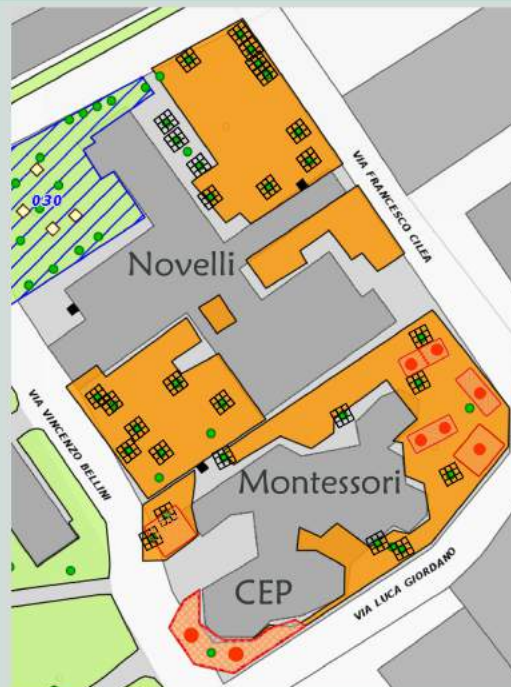

# Scuola d'infanzia Ceccherini

I.C. Niccolò Pisano - Via dei Delfini

L  
e  
t  
t  
u  
r  
a  
  
p  
e  
r  
  
i  
m  
m  
a  
g  
g  
i  
n  
i

CTP 2

- Tot. Area esterna a verde (2866.26 mq)
- Area non agibile causa apparati radicali
- Area impermeabile (altro tipo di pavimentazione)
- Area pavimentata in gomma
- Cestini removibili
- Attrezzature ludiche fisse