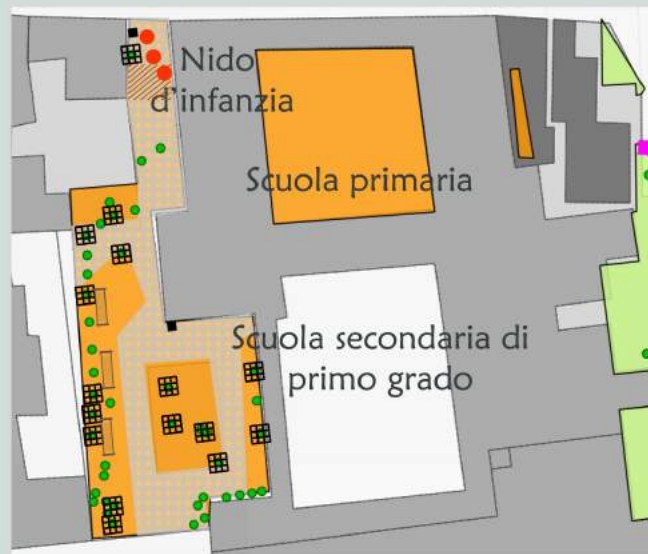

# Scuola d'infanzia Montessori

Via Bellini

L  
e  
t  
t  
u  
r  
a  
  
p  
e  
r  
  
i  
m  
m  
a  
g  
g  
i  
n  
i

3c

# Scuola primaria Novelli

I.C. Toniolo - Via Cilea

L  
e  
t  
t  
u  
r  
a  
  
p  
e  
r  
  
i  
m  
m  
a  
g  
g  
i  
n  
i

CTP 6

	Tot. Area esterna a verde (2902.18 mq)
	Area impermeabile (altro tipo di pavimentazione)
	Area pavimentata in ghiaia (1041.98 mq)
	Area non agibile causa apparati radicali
	Area pavimentata in gomma
	Cestini removibili
	Rastrelliera bici
	Attrezzature ludiche fisse