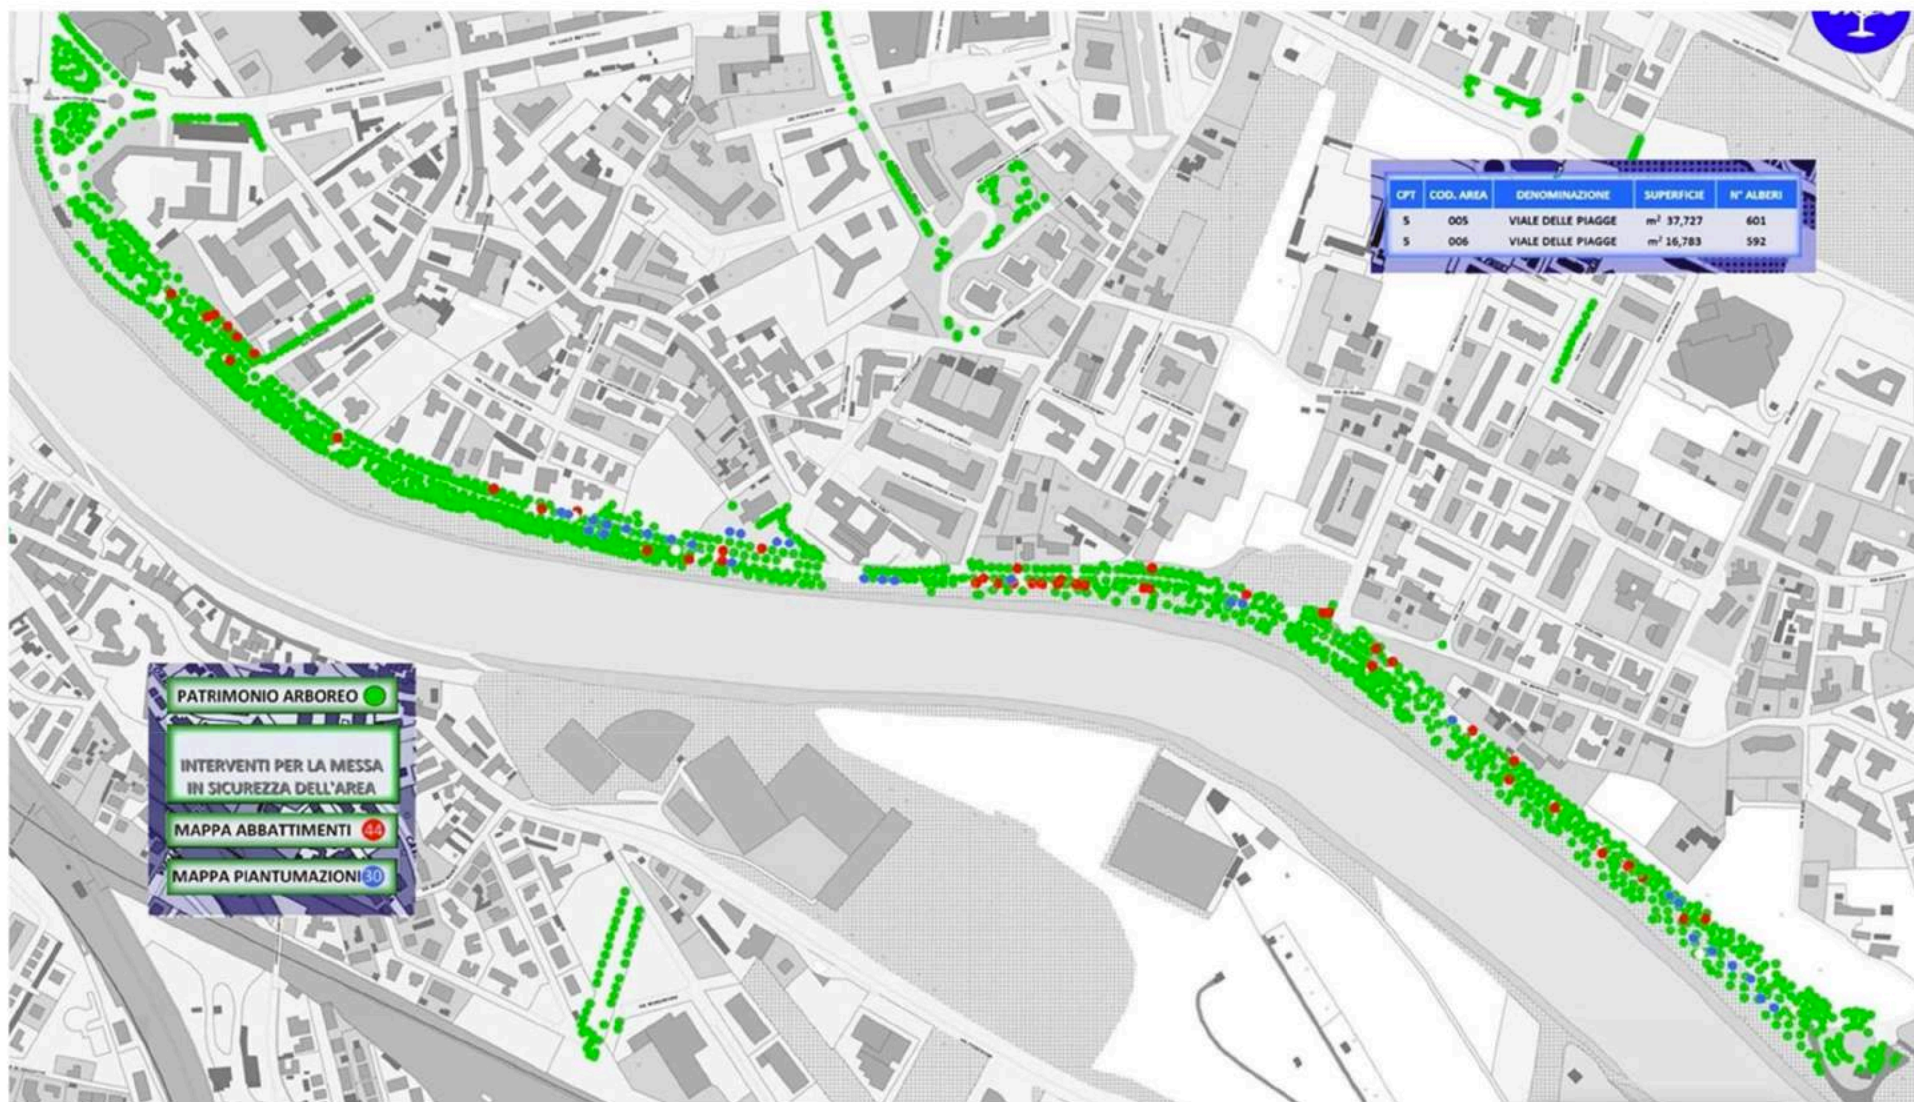

UFFICIO VERDE E ARREDO URBANO

MASTERPLAN DEL VERDE 2016-2025
INTERVENTI FITOSANITARI SUL PATRIMONIO ARBOREO

Direzione DD-15A

Infrastrutture Verde Arredo Urbano Edilizia Pubblica

Viale delle Piagge - Report degli abbattimenti e nuove piantumazioni

Zona	Codice area	Denominazione	Codice albero	Specie	Patologia
5	006	Viale delle Piagge	8344	Tilia Spp.	carie su fusto

REIMPIANTO
IN SOSTITUZIONE
DI ABBATTIMENTO

Tilia cordata

Zona	Codice area	Denominazione	Codice albero	Specie	Patologia
5	006	Viale delle Piagge	8347	Tilia Spp.	danni all'apparato radicale lato scarpata